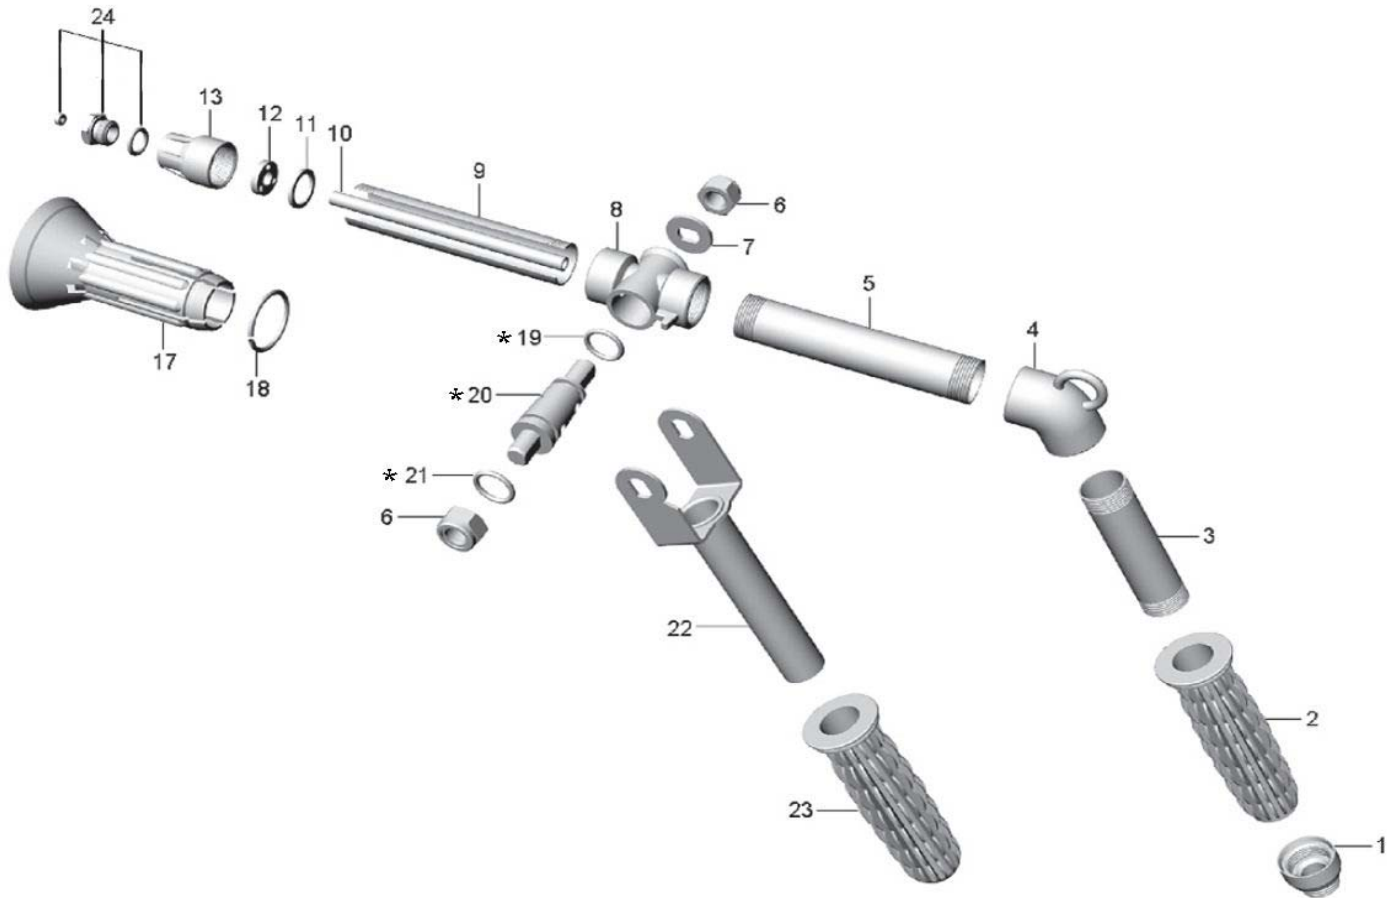

# LANCIA A MITRA SEMPLICE

POS.	CODICE PART NO. REF.	DENOMINAZIONE - DESCRIPTION	Q.TY	POS.	CODICE PART NO. REF.	DENOMINAZIONE - DESCRIPTION	Q.TY
1	846721102	RACCORDO 1/2"	1	12	846732002	CONVOGLIATORE	1
2	846722002	MANOPOLA	1	13	846733002	TESTINA	1
3	846742002	TUBO D24X1 L120	1	17	846734002	PARASPRUZZI	1
4	846726102	CORPO LANCIA	1	18	801242102	ANELLO ELS D.32	1
5	846727002	TUBO D24X1 L220	1	19	803178002	ANELLO OR 2.62X13,1	1
6	814706102	DADO AUTOBLOCCANTE M12	2	20	846737002	PERNO SECONDA IMPUGNATURA	1
7	843844602	ROSETTA 12X25X2,5	1	21	803181202	ANELLO OR 2.62X15.88	1
8	846728002	ATTACCO SECONDA IMPUGNATURA	1	22	846736002	FORCELLA	1
9	846729002	TUBO D24X1 L180	1	23	846735002	MANOPOLA CIECA	1
10	846730002	TUBO D.8X1 L=192	1	24	846669502	UGELLO IN CERAMICA Ø2,5	1
11	846731002	RONDELLA 18x23x2	1	*	846743002	KIT RICAMBIO LANCIA SEMPLICE	