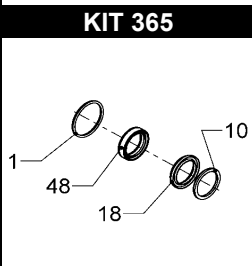

DIMENSIONI D'INGOMBRO - OVERALL DIMENSIONS

ALBERO POMPA - PUMP SHAFT

COPPIA DI SERRAGGIO - TORQUE CHART

CODICE - CODE	Q.TY	POS	N-m	Lbr.ft
86.2086.00.2	6	9	10	7,4
86.2190.00.2	2	11	10	7,4
38.0389.53.2	6	23	68	50,2
86.4080.00.2	2	25	68	50,2
86.2270.00.2	3	27	8 (LOXEAL 83-54)	5,9 (LOXEAL 83-54)
86.2131.00.2	4	43	10	7,4

POS.	CODICE PART NO. RÉF.	DENOMINAZIONE - DESCRIPTION - DESCRIPTION	Q.TY
1-kit 365-364	803208202	O-RING	3
2-kit 148	089806973	VALVES ASSEMBLY	6
3-kit 101	803108502	O-RING	2
4	812725002	BEARING	2
5	386005092	CRANKCASE	1
6-kit 106-101	802094002	OIL SEAL	3
7	386497092	SPACER	1
8-kit 364	380515532	FRONT GLAND	3
9	862086002	BOLT	6
10-kit 365-364	060015322	THRUST RING	3
11	862190002	BOLT (OPTIONAL)	2
12	843585002	WASHER (OPTIONAL)	2
13	310268282	PIPE FITTING G 1/2 (OPTIONAL)	1
14	803218002	O-RING(OPTIONAL)	1
15	318878973	FLANGE G.1/2 (OPTIONAL)	1
16	380507092	PUMP HEAD	1
17-kit 148	803069002	O-RING	6
18-kit 365-364	802091502	"V" PACKING	3
20-kit 364	380514532	FRONT GLAND	3
22	380458092	COVER	1
23-kit 195	380510532	VALVE CAP	6
24-kit 195	803204002	O-RING	6
25	864090002	BOLT	2
26	843896002	WASHER	2
27	862270002	BOLT	3

POS.	CODICE PART NO. RÉF.	DENOMINAZIONE - DESCRIPTION - DESCRIPTION	Q.TY
28	380506532	WASHER	3
29	803050002	O-RING	3
30	803058002	O-RING	3
31	060011182	CERAMIC PISTON	3
33	380500512	PLUNGER ROD	3
34	852006232	PISTON PIN	3
35	380063082	CONNECTING ROD	3
36	386004092	FLANGE	1
37-kit 101	802099002	OIL SEAL	1
38	806522002	TAB	1
39	380488262	CRANKSHAFT	1
40	852694102	OIL FILLER PLUG	1
41-kit 101	380065662	GASKET	1
42	386003092	CRANKCASE COVER	1
43	862131002	BOLT	4
44	853510002	OIL SIGHT GLASS	1
45	852543502	PLUG G.1/4	1
46-kit 101	824079002	GASKET	1
47	851151002	PIN	2
48	802303302	"U" PACKING (BACK)	3
49	803218002	O-RING (OPTIONAL)	1
50	835060352	NIPPLES G.3/4" (OPTIONAL)	1
51	245398973	FITTING KIT G.3/4" (OPTIONAL)	1
52	319166973	SUCTION FLANGE KIT G.3/4" (OPTIONAL)	1