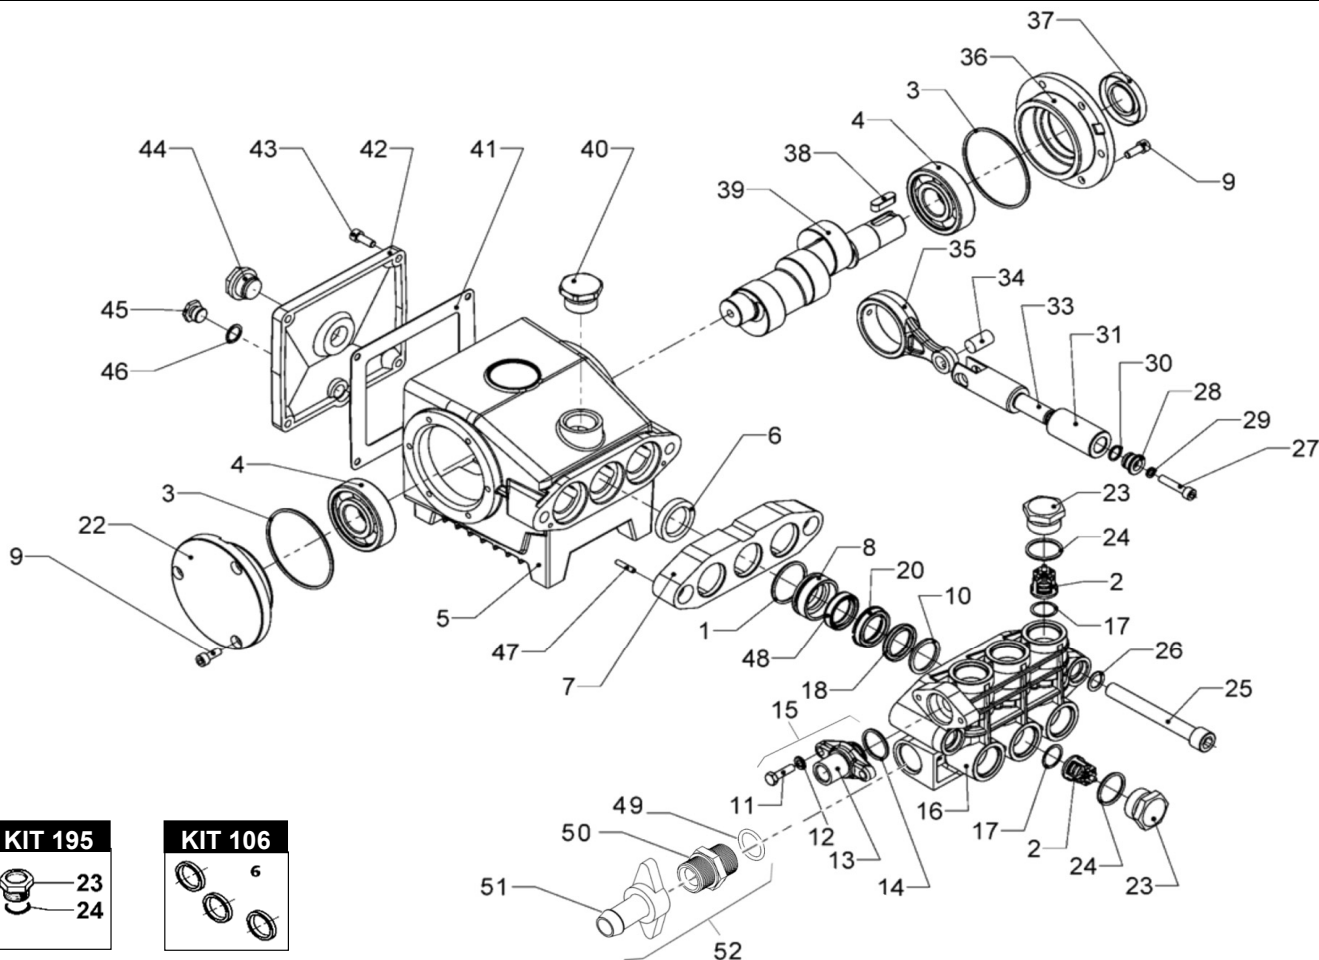

DIMENSIONI D'INGOMBRO - OVERALL DIMENSIONS

ALBERO POMPA - PUMP SHAFT

COPPIA DI SERRAGGIO - TORQUE CHART

CODICE - CODE	Q.TY	POS	N-m	Lbr.ft
86.2086.00.2	6	9	10	7,4
86.2190.00.2	2	11	10	7,4
38.0389.53.2	6	23	68	50,2
86.4080.00.2	2	25	68	50,2
86.2270.00.2	3	27	8 (LOXEAL 83-54)	5,9 (LOXEAL 83-54)
86.2131.00.2	4	43	10	7,4

POS.	CODICE PART NO. RÉF.	DENOMINAZIONE - DESCRIPTION - DESCRIPTION	Q.TY
1-kit 365-364	803208202	O-RING	3
2-kit 148	089806973	VALVES ASSEMBLY	6
3-kit 101	803108502	O-RING	2
4	812725002	BEARING	2
5	386005092	CRANKCASE	1
6-kit 106-101	802094002	OIL SEAL	3
7	386497092	SPACER	1
8-kit 364	380515532	FRONT GLAND	3
9	862086002	BOLT	6
10-kit 365-364	060015322	THRUST RING	3
11	862190002	BOLT (OPTIONAL)	2
12	843585002	WASHER (OPTIONAL)	2
13	310268282	PIPE FITTING G 1/2 (OPTIONAL)	1
14	803218002	O-RING(OPTIONAL)	1
15	318878973	FLANGE G.1/2 (OPTIONAL)	1
16	380507092	PUMP HEAD	1
17-kit 148	803069002	O-RING	6
18-kit 365-364	802091502	"V" PACKING	3
20-kit 364	380514532	FRONT GLAND	3
22	380458092	COVER	1
23-kit 195	380510532	VALVE CAP	6
24-kit 195	803204002	O-RING	6
25	864090002	BOLT	2
26	843896002	WASHER	2
27	862270002	BOLT	3

POS.	CODICE PART NO. RÉF.	DENOMINAZIONE - DESCRIPTION - DESCRIPTION	Q.TY
28	380506532	WASHER	3
29	803050002	O-RING	3
30	803058002	O-RING	3
31	060011182	CERAMIC PISTON	3
33	380500512	PLUNGER ROD	3
34	852006232	PISTON PIN	3
35	380063082	CONNECTING ROD	3
36	386004092	FLANGE	1
37-kit 101	802099002	OIL SEAL	1
38	806522002	TAB	1
39	380488262	CRANKSHAFT	1
40	852694102	OIL FILLER PLUG	1
41-kit 101	380065662	GASKET	1
42	386003092	CRANKCASE COVER	1
43	862131002	BOLT	4
44	853510002	OIL SIGHT GLASS	1
45	852543502	PLUG G.1/4	1
46-kit 101	824079002	GASKET	1
47	851151002	PIN	2
48	802303302	"U" PACKING (BACK)	3
49	803218002	O-RING (OPTIONAL)	1
50	835060352	NIPPLES G.3/4" (OPTIONAL)	1
51	245398973	FITTING KIT G.3/4" (OPTIONAL)	1
52	319166973	SUCTION FLANGE KIT G.3/4" (OPTIONAL)	1