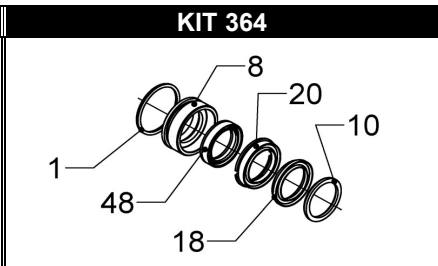

DIMENSIONI D'INGOMBRO - OVERALL DIMENSIONS

ALBERO POMPA - PUMP SHAFT

COPPIA DI SERRAGGIO - TORQUE CHART

CODICE - CODE	Q.TY	POS	N-m	Lbr.ft
86.2086.00.2	6	9	10	7,4
86.2190.00.2	2	11	10	7,4
38.0389.53.2	6	23	68	50,2
86.4080.00.2	2	25	68	50,2
86.2270.00.2	3	27	8 (LOXEAL 83-54)	5,9 (LOXEAL 83-54)
86.2131.00.2	4	43	10	7,4

POS.	CODICE PART NO. RÉF.	DENOMINAZIONE - DESCRIPTION - DESCRIPTION	Q.TY
1-kit 365-364	803208202	O-RING	3
2-kit 148	089806973	VALVES ASSEMBLY	6
3-kit 101	803108502	O-RING	2
4	812725002	BEARING	2
5	386005092	CRANKCASE	1
6-kit 106-101	802094002	OIL SEAL	3
7	386497092	SPACER	1
8-kit 364	380515532	FRONT GLAND	3
9	862086002	BOLT	6
10-kit 365-364	060015322	THRUST RING	3
11	862190002	BOLT (OPTIONAL)	2
12	843585002	WASHER (OPTIONAL)	2
13	310268282	PIPE FITTING G 1/2 (OPTIONAL)	1
14	803218002	O-RING(OPTIONAL)	1
15	318878973	FLANGE G.1/2 (OPTIONAL)	1
16	380507092	PUMP HEAD	1
17-kit 148	803069002	O-RING	6
18-kit 365-364	802091502	"V" PACKING	3
20-kit 364	380514532	FRONT GLAND	3
22	380458092	COVER	1
23-kit 195	380510532	VALVE CAP	6
24-kit 195	803204002	O-RING	6
25	864090002	BOLT	2
26	843896002	WASHER	2
27	862270002	BOLT	3

POS.	CODICE PART NO. RÉF.	DENOMINAZIONE - DESCRIPTION - DESCRIPTION	Q.TY
28	380506532	WASHER	3
29	803050002	O-RING	3
30	803058002	O-RING	3
31	060011182	CERAMIC PISTON	3
33	380500512	PLUNGER ROD	3
34	852006232	PISTON PIN	3
35	380063082	CONNECTING ROD	3
36	386004092	FLANGE	1
37-kit 101	802099002	OIL SEAL	1
38	806522002	TAB	1
39	380488262	CRANKSHAFT	1
40	852694102	OIL FILLER PLUG	1
41-kit 101	380065662	GASKET	1
42	386003092	CRANKCASE COVER	1
43	862131002	BOLT	4
44	853510002	OIL SIGHT GLASS	1
45	852543502	PLUG G.1/4	1
46-kit 101	824079002	GASKET	1
47	851151002	PIN	2
48	802303302	"U" PACKING (BACK)	3
49	803218002	O-RING (OPTIONAL)	1
50	835060352	NIPPLES G.3/4" (OPTIONAL)	1
51	245398973	FITTING KIT G.3/4" (OPTIONAL)	1
52	319166973	SUCTION FLANGE KIT G.3/4" (OPTIONAL)	1