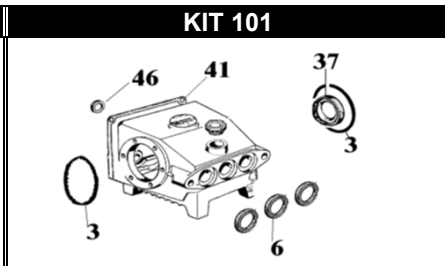

DIMENSIONI D'INGOMBRO - OVERALL DIMENSIONS

ALBERO POMPA - PUMP SHAFT

COPPIA DI SERRAGGIO - TORQUE CHART

CODICE - CODE	Q.TY	POS	N-m	Lbr.ft
86.2086.00.2	6	9	10	7,4
86.2190.00.2	2	11	10	7,4
38.0389.53.2	6	23	68	50,2
86.4080.00.2	2	25	68	50,2
86.2270.00.2	3	27	8 (LOXEAL 83-54)	5,9 (LOXEAL 83-54)
86.2131.00.2	4	43	10	7,4

POS.	CODICE PART NO. RÉF.	DENOMINAZIONE - DESCRIPTION - DESCRIPTION	Q.TY
1-kit 365-364	803208202	O-RING	3
2-kit 148	089806973	VALVES ASSEMBLY	6
3-kit 101	803108502	O-RING	2
4	812725002	BEARING	2
5	386005092	CRANKCASE	1
6-kit 106-101	802094002	OIL SEAL	3
7	386497092	SPACER	1
8-kit 364	380515532	FRONT GLAND	3
9	862086002	BOLT	6
10-kit 365-364	060015322	THRUST RING	3
11	862190002	BOLT (OPTIONAL)	2
12	843585002	WASHER (OPTIONAL)	2
13	310268282	PIPE FITTING G 1/2 (OPTIONAL)	1
14	803218002	O-RING(OPTIONAL)	1
15	318878973	FLANGE G.1/2 (OPTIONAL)	1
16	380507092	PUMP HEAD	1
17-kit 148	803069002	O-RING	6
18-kit 365-364	802091502	"V" PACKING	3
20-kit 364	380514532	FRONT GLAND	3
22	380458092	COVER	1
23-kit 195	380510532	VALVE CAP	6
24-kit 195	803204002	O-RING	6
25	864090002	BOLT	2
26	843896002	WASHER	2
27	862270002	BOLT	3

POS.	CODICE PART NO. RÉF.	DENOMINAZIONE - DESCRIPTION - DESCRIPTION	Q.TY
28	380506532	WASHER	3
29	803050002	O-RING	3
30	803058002	O-RING	3
31	060011182	CERAMIC PISTON	3
33	380500512	PLUNGER ROD	3
34	852006232	PISTON PIN	3
35	380063082	CONNECTING ROD	3
36	386004092	FLANGE	1
37-kit 101	802099002	OIL SEAL	1
38	806522002	TAB	1
39	380488262	CRANKSHAFT	1
40	852694102	OIL FILLER PLUG	1
41-kit 101	380065662	GASKET	1
42	386003092	CRANKCASE COVER	1
43	862131002	BOLT	4
44	853510002	OIL SIGHT GLASS	1
45	852543502	PLUG G.1/4	1
46-kit 101	824079002	GASKET	1
47	851151002	PIN	2
48	802303302	"U" PACKING (BACK)	3
49	803218002	O-RING (OPTIONAL)	1
50	835060352	NIPPLES G.3/4" (OPTIONAL)	1
51	245398973	FITTING KIT G.3/4" (OPTIONAL)	1
52	319166973	SUCTION FLANGE KIT G.3/4" (OPTIONAL)	1