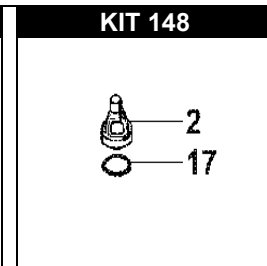

DIMENSIONI D'INGOMBRO - OVERALL DIMENSIONS

ALBERO POMPA - PUMP SHAFT

COPPIA DI SERRAGGIO - TORQUE CHART

CODICE - CODE	Q.TY	POS	N-m	Lbr.ft
86.2086.00.2	6	9	10	7,4
86.2190.00.2	2	11	10	7,4
38.0389.53.2	6	23	68	50,2
86.4080.00.2	2	25	68	50,2
86.2270.00.2	3	27	8 (LOXEAL 83-54)	5,9 (LOXEAL 83-54)
86.2131.00.2	4	43	10	7,4

POS.	CODICE PART NO. RÉF.	DENOMINAZIONE - DESCRIPTION - DESCRIPTION	Q.TY
1-kit 365-364	803208202	O-RING	3
2-kit 148	089806973	VALVES ASSEMBLY	6
3-kit 101	803108502	O-RING	2
4	812725002	BEARING	2
5	386005092	CRANKCASE	1
6-kit 106-101	802094002	OIL SEAL	3
7	386497092	SPACER	1
8-kit 364	380515532	FRONT GLAND	3
9	862086002	BOLT	6
10-kit 365-364	060015322	THRUST RING	3
11	862190002	BOLT (OPTIONAL)	2
12	843585002	WASHER (OPTIONAL)	2
13	310268282	PIPE FITTING G 1/2 (OPTIONAL)	1
14	803218002	O-RING(OPTIONAL)	1
15	318878973	FLANGE G.1/2 (OPTIONAL)	1
16	380507092	PUMP HEAD	1
17-kit 148	803069002	O-RING	6
18-kit 365-364	802091502	"V" PACKING	3
20-kit 364	380514532	FRONT GLAND	3
22	380458092	COVER	1
23-kit 195	380510532	VALVE CAP	6
24-kit 195	803204002	O-RING	6
25	864090002	BOLT	2
26	843896002	WASHER	2
27	862270002	BOLT	3

POS.	CODICE PART NO. RÉF.	DENOMINAZIONE - DESCRIPTION - DESCRIPTION	Q.TY
28	380506532	WASHER	3
29	803050002	O-RING	3
30	803058002	O-RING	3
31	060011182	CERAMIC PISTON	3
33	380500512	PLUNGER ROD	3
34	852006232	PISTON PIN	3
35	380063082	CONNECTING ROD	3
36	386004092	FLANGE	1
37-kit 101	802099002	OIL SEAL	1
38	806522002	TAB	1
39	380488262	CRANKSHAFT	1
40	852694102	OIL FILLER PLUG	1
41-kit 101	380065662	GASKET	1
42	386003092	CRANKCASE COVER	1
43	862131002	BOLT	4
44	853510002	OIL SIGHT GLASS	1
45	852543502	PLUG G.1/4	1
46-kit 101	824079002	GASKET	1
47	851151002	PIN	2
48	802303302	"U" PACKING (BACK)	3
49	803218002	O-RING (OPTIONAL)	1
50	835060352	NIPPLES G.3/4" (OPTIONAL)	1
51	245398973	FITTING KIT G.3/4" (OPTIONAL)	1
52	319166973	SUCTION FLANGE KIT G.3/4" (OPTIONAL)	1