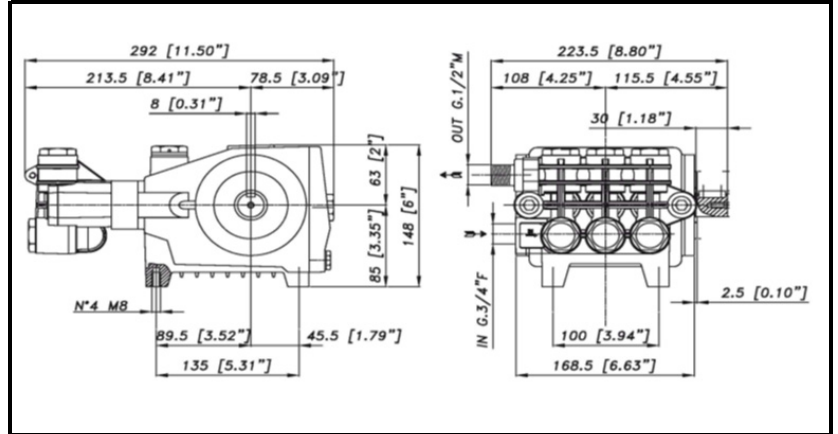

DIMENSIONI D'INGOMBRO - OVERALL DIMENSIONS

ALBERO POMPA - PUMP SHAFT

COPPIA DI SERRAGGIO - TORQUE CHART

CODICE - CODE	Q.TY	POS	N-m	Lbr.ft
86.2086.00.2	6	9	10	7,4
86.2190.00.2	2	11	10	7,4
38.0389.53.2	6	23	68	50,2
86.4080.00.2	2	25	68	50,2
86.2270.00.2	3	27	8 (LOXEAL 83-54)	5,9 (LOXEAL 83-54)
86.2131.00.2	4	43	10	7,4

POS.	CODICE PART NO. RÉF.	DENOMINAZIONE - DESCRIPTION - DESCRIPTION	Q.TY
1-kit 365-364	803208202	O-RING	3
2-kit 148	089806973	VALVES ASSEMBLY	6
3-kit 101	803108502	O-RING	2
4	812725002	BEARING	2
5	386005092	CRANKCASE	1
6-kit 106-101	802094002	OIL SEAL	3
7	386497092	SPACER	1
8-kit 364	380515532	FRONT GLAND	3
9	862086002	BOLT	6
10-kit 365-364	060015322	THRUST RING	3
11	862190002	BOLT (OPTIONAL)	2
12	843585002	WASHER (OPTIONAL)	2
13	310268282	PIPE FITTING G 1/2 (OPTIONAL)	1
14	803218002	O-RING(OPTIONAL)	1
15	318878973	FLANGE G.1/2 (OPTIONAL)	1
16	380507092	PUMP HEAD	1
17-kit 148	803069002	O-RING	6
18-kit 365-364	802091502	"V" PACKING	3
20-kit 364	380514532	FRONT GLAND	3
22	380458092	COVER	1
23-kit 195	380510532	VALVE CAP	6
24-kit 195	803204002	O-RING	6
25	864090002	BOLT	2
26	843896002	WASHER	2
27	862270002	BOLT	3

POS.	CODICE PART NO. RÉF.	DENOMINAZIONE - DESCRIPTION - DESCRIPTION	Q.TY
28	380506532	WASHER	3
29	803050002	O-RING	3
30	803058002	O-RING	3
31	060011182	CERAMIC PISTON	3
33	380500512	PLUNGER ROD	3
34	852006232	PISTON PIN	3
35	380063082	CONNECTING ROD	3
36	386004092	FLANGE	1
37-kit 101	802099002	OIL SEAL	1
38	806522002	TAB	1
39	380488262	CRANKSHAFT	1
40	852694102	OIL FILLER PLUG	1
41-kit 101	380065662	GASKET	1
42	386003092	CRANKCASE COVER	1
43	862131002	BOLT	4
44	853510002	OIL SIGHT GLASS	1
45	852543502	PLUG G.1/4	1
46-kit 101	824079002	GASKET	1
47	851151002	PIN	2
48	802303302	"U" PACKING (BACK)	3
49	803218002	O-RING (OPTIONAL)	1
50	835060352	NIPPLES G.3/4" (OPTIONAL)	1
51	245398973	FITTING KIT G.3/4" (OPTIONAL)	1
52	319166973	SUCTION FLANGE KIT G.3/4" (OPTIONAL)	1