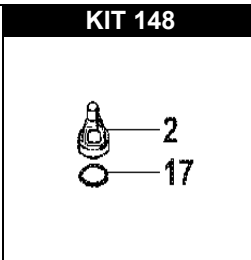

C40.1

POS.	CODICE PART NO. RÉF.	DENOMINAZIONE - DESCRIPTION - DESCRIPTION	Q.TY
1-kit 193-194	803208202	ANELLO OR	3
2-kit 148	089806973	GR. VALVOLA A/M	6
3-kit 101	803108502	ANELLO OR	2
4	812725002	CUSCINETTO	2
5	386005092	CARTER POMPA	1
6-kit 106-101	802094002	ANELLO RADIALE	3
7	386497092	DISTANZIALE CARTER	1
8-kit 194	380515532	LANTERNA POSTERIORE	3
9	862086002	VITE	6
10-kit 193-194	060015322	ANELLO DI SPINTA	3
11	862190002	VITE(OPTIONAL)	2
12	843585002	ROSETTA (OPTIONAL)	2
13	310268282	RACCORDO G.1/2 (OPTIONAL)	1
14	803218002	ANELLO OR (OPTIONAL)	1
15	318878973	GR. FLANGIA MANDATA G.1/2 (OPTIONAL)	1
16	380507092	CORPO POMPA C 40	1
17-kit 148	803069002	ANELLO OR	6
18-kit 193-194	802091502	ANELLO A "V"	3
20-kit 194	380514532	LANTERNA ANTERIORE	3
22	380458092	SUPPORTO CUSCINETTO	1
23-kit 195	380510532	TAPPO VALVOLA A/M	6
24-kit 195	803204002	ANELLO OR	6
25	864090002	VITE	2
26	843896002	ROSETTA SCHNORR	2
27	862270002	VITE	3