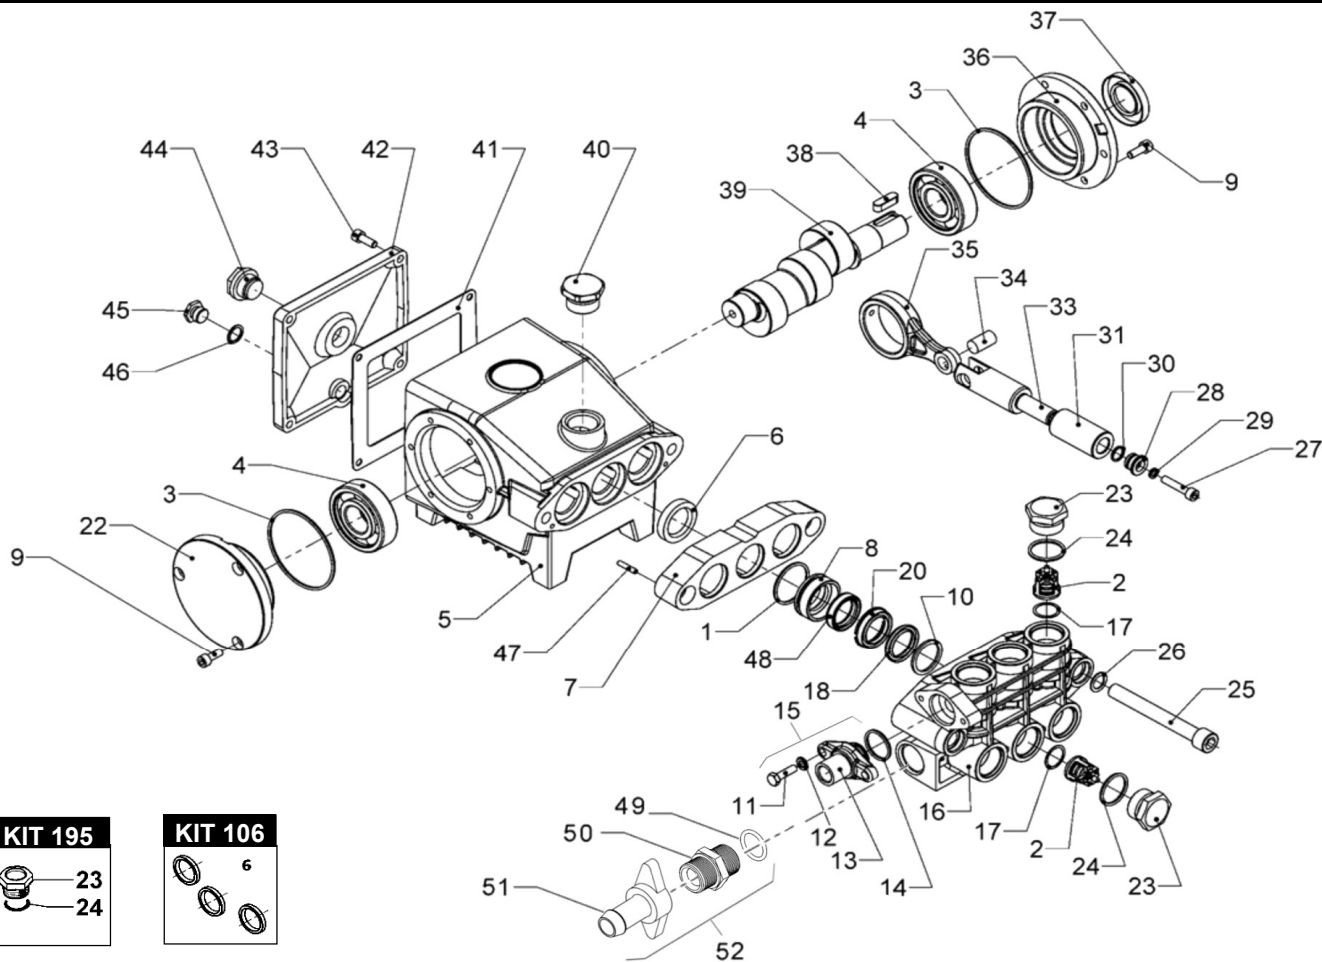

C40.1

POS.	CODICE PART NO. RÉF.	DENOMINAZIONE - DESCRIPTION - DESCRIPTION	Q.TY
1-kit 193-194	803208202	ANELLO OR	3
2-kit 148	089806973	GR. VALVOLA A/M	6
3-kit 101	803108502	ANELLO OR	2
4	812725002	CUSCINETTO	2
5	386005092	CARTER POMPA	1
6-kit 106-101	802094002	ANELLO RADIALE	3
7	386497092	DISTANZIALE CARTER	1
8-kit 194	380515532	LANTERNA POSTERIORE	3
9	862086002	VITE	6
10-kit 193-194	060015322	ANELLO DI SPINTA	3
11	862190002	VITE(OPTIONAL)	2
12	843585002	ROSETTA (OPTIONAL)	2
13	310268282	RACCORDO G.1/2 (OPTIONAL)	1
14	803218002	ANELLO OR (OPTIONAL)	1
15	318878973	GR. FLANGIA MANDATA G.1/2 (OPTIONAL)	1
16	380507092	CORPO POMPA C 40	1
17-kit 148	803069002	ANELLO OR	6
18-kit 193-194	802091502	ANELLO A "V"	3
20-kit 194	380514532	LANTERNA ANTERIORE	3
22	380458092	SUPPORTO CUSCINETTO	1
23-kit 195	380510532	TAPPO VALVOLA A/M	6
24-kit 195	803204002	ANELLO OR	6
25	864090002	VITE	2
26	843896002	ROSETTA SCHNORR	2
27	862270002	VITE	3