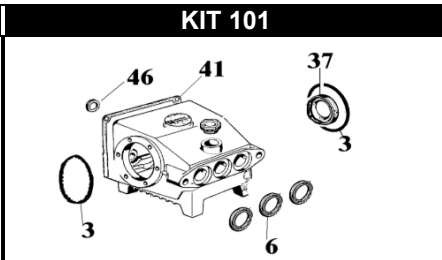

C40.1

POS.	CODICE PART NO. RÉF.	DENOMINAZIONE - DESCRIPTION - DESCRIPTION	Q.TY
1-kit 193-194	803208202	ANELLO OR	3
2-kit 148	089806973	GR. VALVOLA A/M	6
3-kit 101	803108502	ANELLO OR	2
4	812725002	CUSCINETTO	2
5	386005092	CARTER POMPA	1
6-kit 106-101	802094002	ANELLO RADIALE	3
7	386497092	DISTANZIALE CARTER	1
8-kit 194	380515532	LANTERNA POSTERIORE	3
9	862086002	VITE	6
10-kit 193-194	060015322	ANELLO DI SPINTA	3
11	862190002	VITE(OPTIONAL)	2
12	843585002	ROSETTA (OPTIONAL)	2
13	310268282	RACCORDO G.1/2 (OPTIONAL)	1
14	803218002	ANELLO OR (OPTIONAL)	1
15	318878973	GR. FLANGIA MANDATA G.1/2 (OPTIONAL)	1
16	380507092	CORPO POMPA C 40	1
17-kit 148	803069002	ANELLO OR	6
18-kit 193-194	802091502	ANELLO A "V"	3
20-kit 194	380514532	LANTERNA ANTERIORE	3
22	380458092	SUPPORTO CUSCINETTO	1
23-kit 195	380510532	TAPPO VALVOLA A/M	6
24-kit 195	803204002	ANELLO OR	6
25	864090002	VITE	2
26	843896002	ROSETTA SCHNORR	2
27	862270002	VITE	3