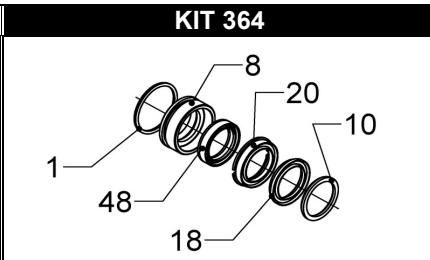

C40.1

POS.	CODICE PART NO. RÉF.	DENOMINAZIONE - DESCRIPTION - DESCRIPTION	Q.TY
1-kit 193-194	803208202	ANELLO OR	3
2-kit 148	089806973	GR. VALVOLA A/M	6
3-kit 101	803108502	ANELLO OR	2
4	812725002	CUSCINETTO	2
5	386005092	CARTER POMPA	1
6-kit 106-101	802094002	ANELLO RADIALE	3
7	386497092	DISTANZIALE CARTER	1
8-kit 194	380515532	LANTERNA POSTERIORE	3
9	862086002	VITE	6
10-kit 193-194	060015322	ANELLO DI SPINTA	3
11	862190002	VITE(OPTIONAL)	2
12	843585002	ROSETTA (OPTIONAL)	2
13	310268282	RACCORDO G.1/2 (OPTIONAL)	1
14	803218002	ANELLO OR (OPTIONAL)	1
15	318878973	GR. FLANGIA MANDATA G.1/2 (OPTIONAL)	1
16	380507092	CORPO POMPA C 40	1
17-kit 148	803069002	ANELLO OR	6
18-kit 193-194	802091502	ANELLO A "V"	3
20-kit 194	380514532	LANTERNA ANTERIORE	3
22	380458092	SUPPORTO CUSCINETTO	1
23-kit 195	380510532	TAPPO VALVOLA A/M	6
24-kit 195	803204002	ANELLO OR	6
25	864090002	VITE	2
26	843896002	ROSETTA SCHNORR	2
27	862270002	VITE	3