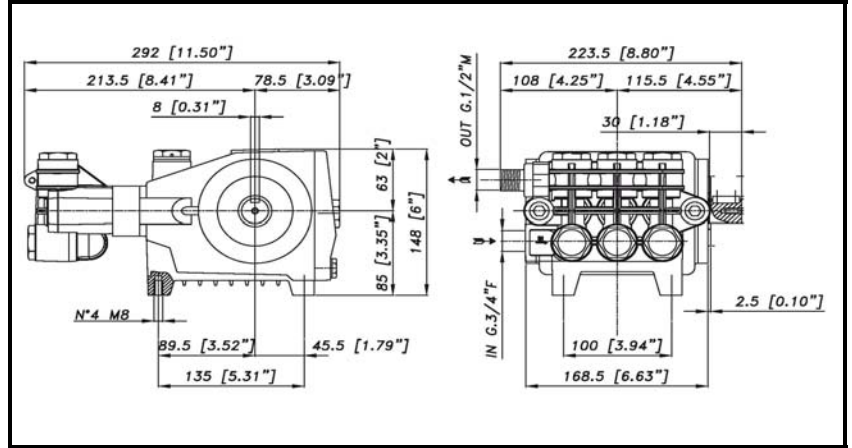

DIMENSIONI D'INGOMBRO - OVERALL DIMENSIONS

ALBERO POMPA - PUMP SHAFT

COPPIA DI SERRAGGIO - TORQUE CHART

CODICE - CODE	Q.TY	POS	N-m	Lbr.ft
86.2086.00.2	6	9	10	7,4
86.2190.00.2	2	11	10	7,4
38.0389.53.2	6	23	68	50,2
86.4080.00.2	2	25	68	50,2
86.2270.00.2	3	27	8 (LOXEAL 83-54)	5,9 (LOXEAL 83-54)
86.2131.00.2	4	43	10	7,4