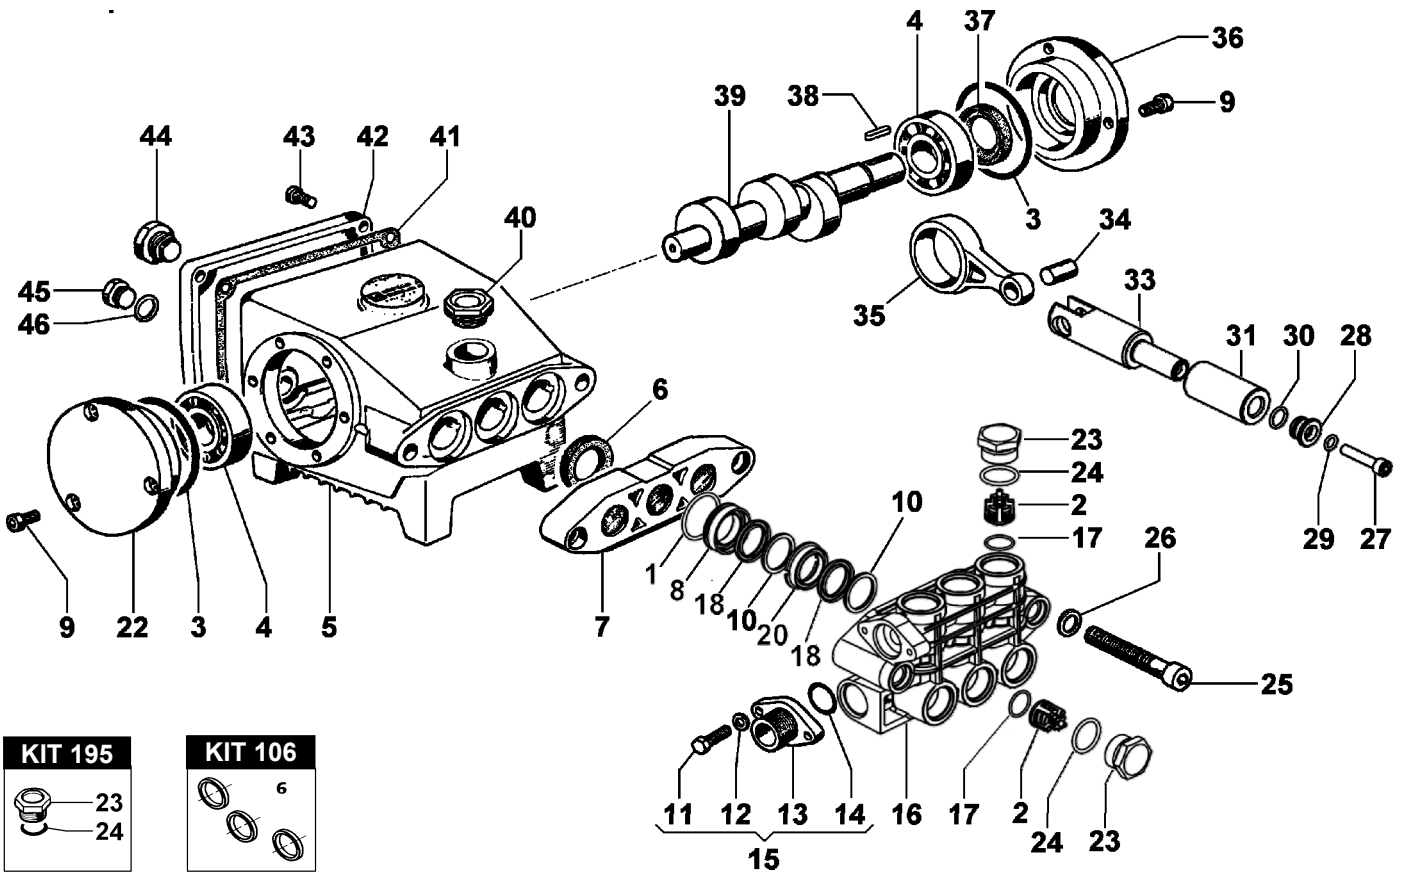

POS.	CODICE PART NO. RÉF.	DENOMINAZIONE - DESCRIPTION - DESCRIPTION	Q.TY	POS.	CODICE PART NO. RÉF.	DENOMINAZIONE - DESCRIPTION - DESCRIPTION	Q.TY
1-kit 193-194	803208202	ANELLO OR	3	26	843896002	ROSETTA SCHNORR	2
2-kit 148	089806973	GR. VALVOLA A/M	6	27	862270002	VITE TCEI UNI5931 INOX	3
3-kit 101	803080702	ANELLO OR	2	28	380506532	RONDELLA FISSAGGIO PISTONE	3
4	812725002	CUSCINETTO 25X62X17	2	29	803050002	ANELLO OR	3
5	386001092	CARTER POMPA	1	30	803058002	ANELLO OR	3
6-kit 106-101	802094002	ANELLO RADIALE	3	31	060011182	PISTONE CERAMICO D.25	3
7	386397092	DISTANZIALE CARTER	1	33	380500512	GUIDA PISTONE	3
8-kit 194	380509532	LANTERNA POSTERIORE	3	34	852006232	SPINOTTO	3
9	862086002	VITE TCEI UNI5931	6	35	380063082	BIELLA	3
10-kit 193-194	060015322	ANELLO DI SPINTA	6	36	386004092	FLANGIA	1
11	862190002	VITE TE UNI5739	2	37-kit 101	802099002	ANELLO RADIALE	1
12	843585002	ROSETTA	2	38	806522002	LINGUETTA	1
13	310268282	RACCORDO G.1/2 MASCHIO	1	39	380457262	ALBERO ECCENTRICO	1
14	803218002	ANELLO OR	1	40	852694102	TAPPO CARICO OLIO	1
15	318878973	GR. FLANGIA MANDATA G.1/2 (OPTIONAL)	1	41-kit 101	380065662	GUARNIZIONE COPERCHIO	1
16	380507092	CORPO POMPA C 40	1	42	386003092	COPERCHIO CARTER	1
17-kit 148	803069002	ANELLO OR	6	43	862131002	VITE TCEI UNI5931	4
18-kit 193-194	802091502	ANELLO A "V" 25x35x5.5	6	44	853510002	SPIA LIVELLO OLIO	1
20-kit 194	380508532	LANTERNA ANTERIORE	3	45	852543502	TAPPO G.1/4	1
23-kit 195	380510532	TAPPO VALVOLA A/M	6	46-kit 101	824079002	GUARNIZIONE	1
24-kit 195	803204002	ANELLO OR	6				
25	864090002	VITE TCEI UNI5931	2				
				REPAIR KIT			
				ITEM NO,s INCLUDED			
				PCS.			
				kit 101	389872973	KIT RICAMBI	8
				kit 106	389880973	KIT RICAMBI	3
				kit 148	089818973	KIT RICAMBI	12
				kit 193	389902973	KIT RICAMBI	15
				kit 194	389903973	KIT RICAMBI	21
				kit 195	389904973	KIT RICAMBI	12