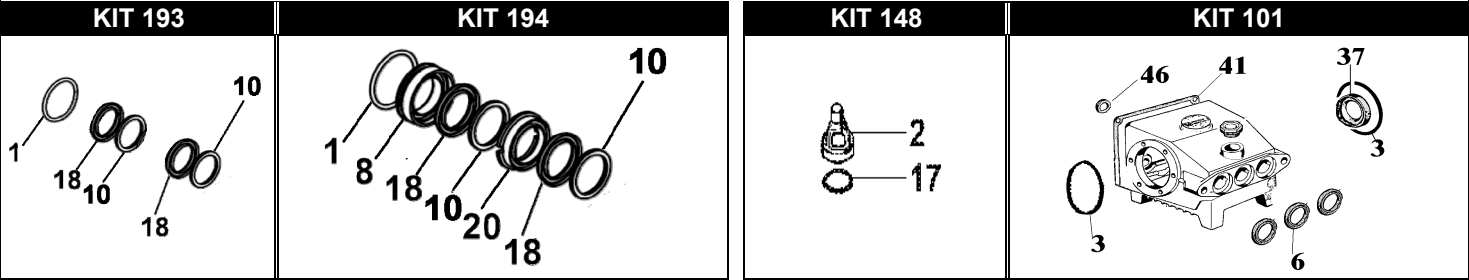

POS.	CODICE PART NO. RÉF.	DENOMINAZIONE - DESCRIPTION - DESCRIPTION	Q.TY	POS.	CODICE PART NO. RÉF.	DENOMINAZIONE - DESCRIPTION - DESCRIPTION	Q.TY
1-kit 193-194	803208202	ANELLO OR	3	26	843896002	ROSETTA SCHNORR	2
2-kit 148	089806973	GR. VALVOLA A/M	6	27	862270002	VITE TCEI UNI5931 INOX	3
3-kit 101	803080702	ANELLO OR	2	28	380506532	RONDELLA FISSAGGIO PISTONE	3
4	812725002	CUSCINETTO 25X62X17	2	29	803050002	ANELLO OR	3
5	386001092	CARTER POMPA	1	30	803058002	ANELLO OR	3
6-kit 106-101	802094002	ANELLO RADIALE	3	31	060011182	PISTONE CERAMICO D.25	3
7	386397092	DISTANZIALE CARTER	1	33	380500512	GUIDA PISTONE	3
8-kit 194	380509532	LANTERNA POSTERIORE	3	34	852006232	SPINOTTO	3
9	862086002	VITE TCEI UNI5931	6	35	380063082	BIELLA	3
10-kit 193-194	060015322	ANELLO DI SPINTA	6	36	386004092	FLANGIA	1
11	862190002	VITE TE UNI5739	2	37-kit 101	802099002	ANELLO RADIALE	1
12	843585002	ROSETTA	2	38	806522002	LINGUETTA	1
13	310268282	RACCORDO G.1/2 MASCHIO	1	39	380457262	ALBERO ECCENTRICO	1
14	803218002	ANELLO OR	1	40	852694102	TAPPO CARICO OLIO	1
15	318878973	GR. FLANGIA MANDATA G.1/2 (OPTIONAL)	1	41-kit 101	380065662	GUARNIZIONE COPERCHIO	1
16	380507092	CORPO POMPA C 40	1	42	386003092	COPERCHIO CARTER	1
17-kit 148	803069002	ANELLO OR	6	43	862131002	VITE TCEI UNI5931	4
18-kit 193-194	802091502	ANELLO A "V" 25x35x5.5	6	44	853510002	SPIA LIVELLO OLIO	1
20-kit 194	380508532	LANTERNA ANTERIORE	3	45	852543502	TAPPO G.1/4	1
23-kit 195	380510532	TAPPO VALVOLA A/M	6	46-kit 101	824079002	GUARNIZIONE	1
24-kit 195	803204002	ANELLO OR	6				
25	864090002	VITE TCEI UNI5931	2				
				REPAIR KIT			
				ITEM NO,s INCLUDED			
				PCS.			
				kit 101	389872973	KIT RICAMBI	8
				kit 106	389880973	KIT RICAMBI	3
				kit 148	089818973	KIT RICAMBI	12
				kit 193	389902973	KIT RICAMBI	15
				kit 194	389903973	KIT RICAMBI	21
				kit 195	389904973	KIT RICAMBI	12