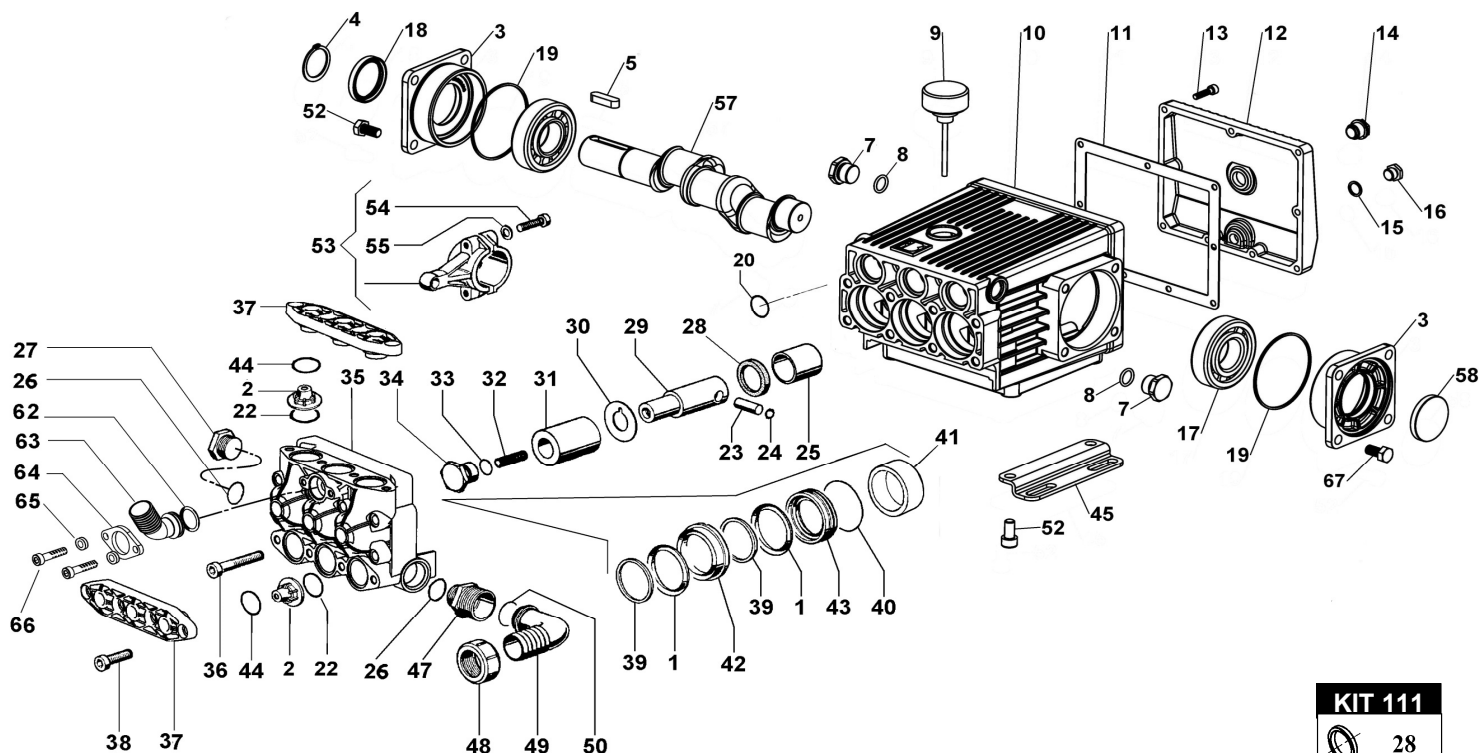

DIMENSIONI D'INGOMBRO - OVERALL DIMENSIONS

ALBERO POMPA - PUMP SHAFT

COPPIA DI SERRAGGIO - TORQUE CHART

CODICE - CODE	Q.TY	POS	N-m	Lbr.ft
86.2316.00.2	9	13	10	7,4
86.2730.00.2	6	54	22 (LOXEAL 54-03)	16,2 (LOXEAL 54-03)
86.3562.00.2	8	36	40	29,6
86.3300.00.2	8	38	40	29,6
53.0015.53.2	3	34	35 (LOXEAL 54-03)	25,9 (LOXEAL 54-03)
86.3325.00.2	3	32	28 (LOXEAL 83-54)	20,7 (LOXEAL 83-54)
86.2108.00.2	2	66	10	7,4
86.3212.00.2	8	52	40	29,6

POS.	CODICE PART NO. RÉF.	DENOMINAZIONE - DESCRIPTION - DESCRIPTION	Q.TY
1-KIT 183-184	802170002	GUARNIZIONE V 38-48	6
2-KIT 182	539803973	GRUPPO VALVOLA A/M	6
3	530208092	COPERCHIO CUSCINETTO	2
4	801264002	ANELLO SEEGER	1
5	806580002	LINGUETTA	1
7	852629532	TAPPO G.1/2	2
8	803187002	ANELLO OR	2
9	060020322	TAPPO CARICO OLIO	1
10	530221092	CARTER POMPA	1
11-KIT 353	530012722	GUARNIZIONE COPERCHIO	1
12	530216092	COPERCHIO POSTERIORE	1
13	862216002	VITE TCEI UNI5931	9
14	853505002	SPIA OLIO	1
15-KIT 353	824081002	GUARNIZIONE	1
16	852543502	TAPPO G.1/4	1
17	812867002	CUSCINETTO	2
18-KIT 353	802143102	ANELLO RADIALE	2
19 -KIT 353	803210762	ANELLO OR	2
20-KIT 353	803247502	ANELLO OR	3
22-KIT 182	803204002	ANELLO OR	6
23	852006242	SPINOTTO	3
24	801080002	ANELLO SEEGER	6
25	804460002	BOCCOLA ANTIFRIZIONE	3
26	803206002	ANELLO OR	2
27	852720002	TAPPO G.1"	1
28-KIT 111-353	802133002	ANELLO RADIALE	3
29	530028092	GUIDA PISTONE	3
30	530017682	RONDELLA PARASPRUZZI	3
31	530018182	PISTONE CERAMICO	3
32	863325002	VITE STEI UNI5923	3
33-KIT 353	803182502	ANELLO OR VITON	3
34	530015532	TAPPO SERRAGGIO PISTONE	3