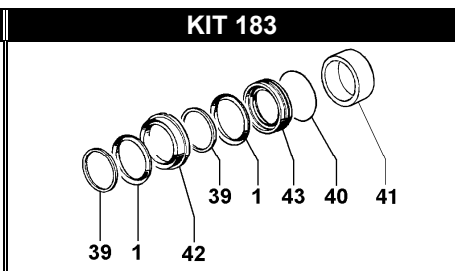

DIMENSIONI D'INGOMBRO - OVERALL DIMENSIONS

ALBERO POMPA - PUMP SHAFT

COPPIA DI SERRAGGIO - TORQUE CHART

CODICE - CODE	Q.TY	POS	N-m	Lbr.ft
86.2316.00.2	9	13	10	7,4
86.2730.00.2	6	54	22 (LOXEAL 54-03)	16,2 (LOXEAL 54-03)
86.3562.00.2	8	36	40	29,6
86.3300.00.2	8	38	40	29,6
53.0015.53.2	3	34	35 (LOXEAL 54-03)	25,9 (LOXEAL 54-03)
86.3325.00.2	3	32	28 (LOXEAL 83-54)	20,7 (LOXEAL 83-54)
86.2108.00.2	2	66	10	7,4
86.3212.00.2	8	52	40	29,6

POS.	CODICE PART NO. RÉF.	DENOMINAZIONE - DESCRIPTION - DESCRIPTION	Q.TY
1-KIT 183-184	802170002	GUARNIZIONE V 38-48	6
2-KIT 182	539803973	GRUPPO VALVOLA A/M	6
3	530208092	COPERCHIO CUSCINETTO	2
4	801264002	ANELLO SEEGER	1
5	806580002	LINGUETTA	1
7	852629532	TAPPO G.1/2	2
8	803187002	ANELLO OR	2
9	060020322	TAPPO CARICO OLIO	1
10	530221092	CARTER POMPA	1
11-KIT 353	530012722	GUARNIZIONE COPERCHIO	1
12	530216092	COPERCHIO POSTERIORE	1
13	862216002	VITE TCEI UNI5931	9
14	853505002	SPIA OLIO	1
15-KIT 353	824081002	GUARNIZIONE	1
16	852543502	TAPPO G.1/4	1
17	812867002	CUSCINETTO	2
18-KIT 353	802143102	ANELLO RADIALE	2
19 -KIT 353	803210762	ANELLO OR	2
20-KIT 353	803247502	ANELLO OR	3
22-KIT 182	803204002	ANELLO OR	6
23	852006242	SPINOTTO	3
24	801080002	ANELLO SEEGER	6
25	804460002	BOCCOLA ANTIFRIZIONE	3
26	803206002	ANELLO OR	2
27	852720002	TAPPO G.1"	1
28-KIT 111-353	802133002	ANELLO RADIALE	3
29	530028092	GUIDA PISTONE	3
30	530017682	RONDELLA PARASPRUZZI	3
31	530018182	PISTONE CERAMICO	3
32	863325002	VITE STEI UNI5923	3
33-KIT 353	803182502	ANELLO OR VITON	3
34	530015532	TAPPO SERRAGGIO PISTONE	3