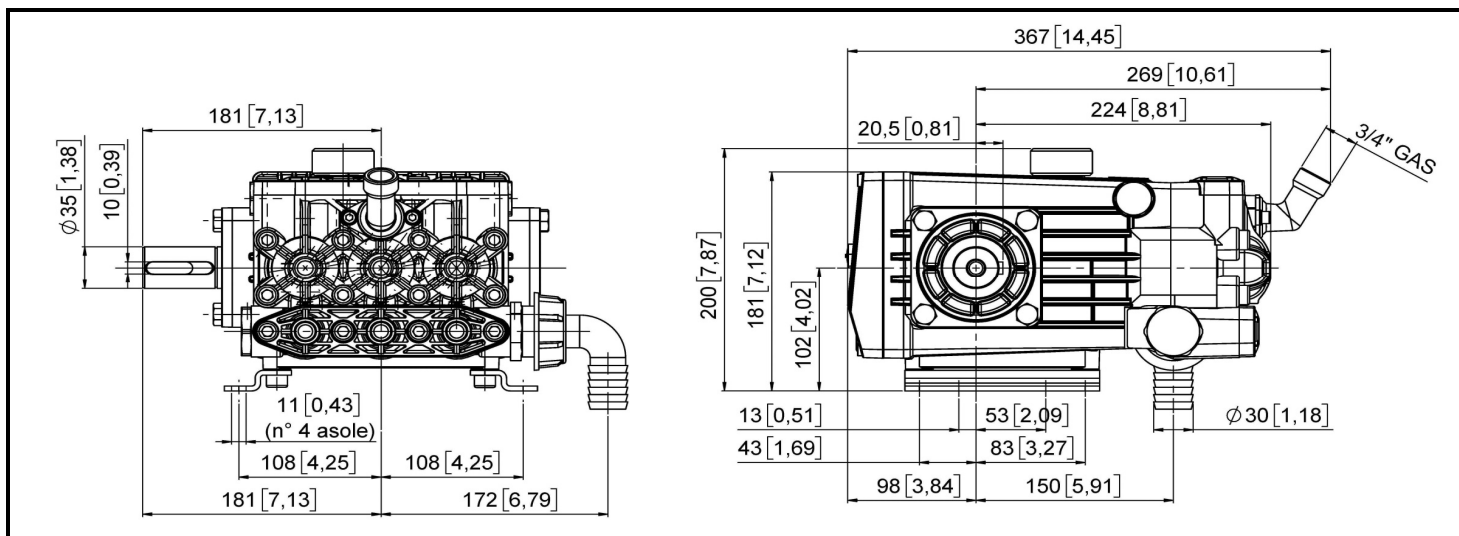

DIMENSIONI D'INGOMBRO - OVERALL DIMENSIONS

ALBERO POMPA - PUMP SHAFT

COPPIA DI SERRAGGIO - TORQUE CHART

CODICE - CODE	Q.TY	POS	N-m	Lbr.ft
86.2316.00.2	9	13	10	7,4
86.2730.00.2	6	54	22 (LOXEAL 54-03)	16,2 (LOXEAL 54-03)
86.3562.00.2	8	36	40	29,6
86.3300.00.2	8	38	40	29,6
53.0015.53.2	3	34	35 (LOXEAL 54-03)	25,9 (LOXEAL 54-03)
86.3325.00.2	3	32	28 (LOXEAL 83-54)	20,7 (LOXEAL 83-54)
86.2108.00.2	2	66	10	7,4
86.3212.00.2	8	52	40	29,6

POS.	CODICE PART NO. RÉF.	DENOMINAZIONE - DESCRIPTION - DESCRIPTION	Q.TY
1-KIT 183-184	802170002	GUARNIZIONE V 38-48	6
2-KIT 182	539803973	GRUPPO VALVOLA A/M	6
3	530208092	COPERCHIO CUSCINETTO	2
4	801264002	ANELLO SEEGER	1
5	806580002	LINGUETTA	1
7	852629532	TAPPO G.1/2	2
8	803187002	ANELLO OR	2
9	060020322	TAPPO CARICO OLIO	1
10	530221092	CARTER POMPA	1
11-KIT 353	530012722	GUARNIZIONE COPERCHIO	1
12	530216092	COPERCHIO POSTERIORE	1
13	862216002	VITE TCEI UNI5931	9
14	853505002	SPIA OLIO	1
15-KIT 353	824081002	GUARNIZIONE	1
16	852543502	TAPPO G.1/4	1
17	812867002	CUSCINETTO	2
18-KIT 353	802143102	ANELLO RADIALE	2
19 -KIT 353	803210762	ANELLO OR	2
20-KIT 353	803247502	ANELLO OR	3
22-KIT 182	803204002	ANELLO OR	6
23	852006242	SPINOTTO	3
24	801080002	ANELLO SEEGER	6
25	804460002	BOCCOLA ANTIFRIZIONE	3
26	803206002	ANELLO OR	2
27	852720002	TAPPO G.1"	1
28-KIT 111-353	802133002	ANELLO RADIALE	3
29	530028092	GUIDA PISTONE	3
30	530017682	RONDELLA PARASPRUZZI	3
31	530018182	PISTONE CERAMICO	3
32	863325002	VITE STEI UNI5923	3
33-KIT 353	803182502	ANELLO OR VITON	3
34	530015532	TAPPO SERRAGGIO PISTONE	3