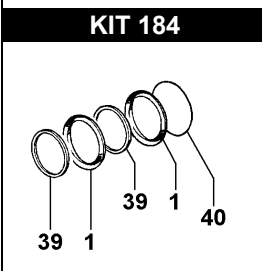

DIMENSIONI D'INGOMBRO - OVERALL DIMENSIONS

ALBERO POMPA - PUMP SHAFT

COPPIA DI SERRAGGIO - TORQUE CHART

CODICE - CODE	Q.TY	POS	N-m	Lbr.ft
86.2316.00.2	9	13	10	7,4
86.2730.00.2	6	54	22 (LOXEAL 54-03)	16,2 (LOXEAL 54-03)
86.3562.00.2	8	36	40	29,6
86.3300.00.2	8	38	40	29,6
53.0015.53.2	3	34	35 (LOXEAL 54-03)	25,9 (LOXEAL 54-03)
86.3325.00.2	3	32	28 (LOXEAL 83-54)	20,7 (LOXEAL 83-54)
86.2108.00.2	2	66	10	7,4
86.3212.00.2	8	52	40	29,6

POS.	CODICE PART NO. RÉF.	DENOMINAZIONE - DESCRIPTION - DESCRIPTION	Q.TY
1-KIT 183-184	802170002	GUARNIZIONE V 38-48	6
2-KIT 182	539803973	GRUPPO VALVOLA A/M	6
3	530208092	COPERCHIO CUSCINETTO	2
4	801264002	ANELLO SEEGER	1
5	806580002	LINGUETTA	1
7	852629532	TAPPO G.1/2	2
8	803187002	ANELLO OR	2
9	060020322	TAPPO CARICO OLIO	1
10	530221092	CARTER POMPA	1
11-KIT 353	530012722	GUARNIZIONE COPERCHIO	1
12	530216092	COPERCHIO POSTERIORE	1
13	862216002	VITE TCEI UNI5931	9
14	853505002	SPIA OLIO	1
15-KIT 353	824081002	GUARNIZIONE	1
16	852543502	TAPPO G.1/4	1
17	812867002	CUSCINETTO	2
18-KIT 353	802143102	ANELLO RADIALE	2
19 -KIT 353	803210762	ANELLO OR	2
20-KIT 353	803247502	ANELLO OR	3
22-KIT 182	803204002	ANELLO OR	6
23	852006242	SPINOTTO	3
24	801080002	ANELLO SEEGER	6
25	804460002	BOCCOLA ANTIFRIZIONE	3
26	803206002	ANELLO OR	2
27	852720002	TAPPO G.1"	1
28-KIT 111-353	802133002	ANELLO RADIALE	3
29	530028092	GUIDA PISTONE	3
30	530017682	RONDELLA PARASPRUZZI	3
31	530018182	PISTONE CERAMICO	3
32	863325002	VITE STEI UNI5923	3
33-KIT 353	803182502	ANELLO OR VITON	3
34	530015532	TAPPO SERRAGGIO PISTONE	3