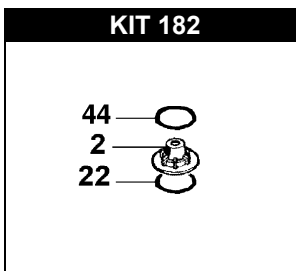

POS.	CODICE PART NO. RÉF.	DENOMINAZIONE - DESCRIPTION - DESCRIPTION	Q.TY
1-KIT 183-184	802170002	GUARNIZIONE V 38-48	6
2-KIT 182	539803973	GRUPPO VALVOLA A/M	6
3	530208092	COPERCHIO CUSCINETTO	2
4	801264002	ANELLO SEEGER	1
5	806580002	LINGUETTA	1
7	852629532	TAPPO G.1/2	2
8	803187002	ANELLO OR	2
9	060020322	TAPPO CARICO OLIO	1
10	530221092	CARTER POMPA	1
11-KIT 353	530012722	GUARNIZIONE COPERCHIO	1
12	530216092	COPERCHIO POSTERIORE	1
13	862216002	VITE TCEI UNI5931	9
14	853505002	SPIA OLIO	1
15-KIT 353	824081002	GUARNIZIONE	1
16	852543502	TAPPO G.1/4	1
17	812867002	CUSCINETTO	2
18-KIT 353	802143102	ANELLO RADIALE	2
19 -KIT 353	803210762	ANELLO OR	2
20-KIT 353	803247502	ANELLO OR	3
22-KIT 182	803204002	ANELLO OR	6
23	852006242	SPINOTTO	3
24	801080002	ANELLO SEEGER	6
25	804460002	BOCCOLA ANTIFRIZIONE	3
26	803206002	ANELLO OR	2
27	852720002	TAPPO G.1"	1
28-KIT 111-353	802133002	ANELLO RADIALE	3
29	530028092	GUIDA PISTONE	3
30	530017682	RONDELLA PARASPRUZZI	3
31	530018182	PISTONE CERAMICO	3
32	863325002	VITE STEI UNI5923	3
33-KIT 353	803182502	ANELLO OR VITON	3
34	530015532	TAPPO SERRAGGIO PISTONE	3

POS.	CODICE PART NO. RÉF.	DENOMINAZIONE - DESCRIPTION - DESCRIPTION	Q.TY
35	530026092	TESTATA POMPA	1
36	863562002	VITE TCEI UNI5931	8
37	530027092	COPERCHIO VALVOLE	2
38	863300002	VITE TCEI UNI 5931	8
39-KIT 183-184	530014322	ANELLO DI SPINTA	6
40-KIT 183-184	803209602	ANELLO OR	3
41-KIT 183	530032482	DISTANZIALE LANTERNE	3
42-KIT 183	530031532	LANTERNA ANTERIORE	3
43-KIT 183	530030532	LANTERNA POSTERIORE	3
44-KIT 182-353	803207002	ANELLO OR	6
45	530010612	PIEDINO POMPA	2
47	835089002	NIPPLO G.1"-G.1"1/4	1
48	820067502	GALLETTO G.1"1/4	1
49	840560002	RACCORDO CURVO D.30	1
50	803219002	ANELLO OR	1
52	863212002	VITE TCEI UNI5931	12
53	539800972	BIELLA COMPLETA	3
54	862730002	VITE TCEI UNI 5931	6
55	843652002	ROSETTA	6
57	530226262	ALBERO ECCENTRICO	1
58-KIT 353	802099602	CAPPELLOTTO D.52x7	1
62	803218002	ANELLO OR	1
63	311516092	RACCORDO ORIENTABILE G.3/4	1
64	311517612	FLANGIA BLOCC. RACC. ORIENTABILE	1
65	843585002	ROSETTA D.6	2
66	862108002	VITE TCEI UNI5931	2

REPAIR KIT	ITEM NO,s INCLUDED	PCS.
KIT 111	539817973	KIT RICAMBI 3
KIT 182	539821973	KIT RICAMBI 18
KIT 183	539823973	KIT RICAMBI 24
KIT 184	539820973	KIT RICAMBI 15
KIT 353	539838973	KIT RICAMBI 19