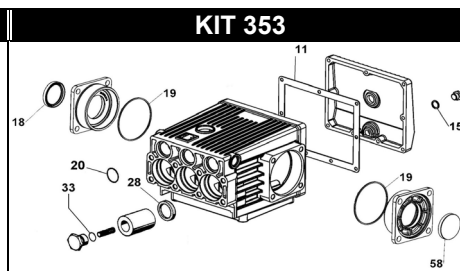

POS.	CODICE PART NO. RÉF.	DENOMINAZIONE - DESCRIPTION - DESCRIPTION	Q.TY
1-KIT 183-184	802170002	GUARNIZIONE V 38-48	6
2-KIT 182	539803973	GRUPPO VALVOLA A/M	6
3	530208092	COPERCHIO CUSCINETTO	2
4	801264002	ANELLO SEEGER	1
5	806580002	LINGUETTA	1
7	852629532	TAPPO G.1/2	2
8	803187002	ANELLO OR	2
9	060020322	TAPPO CARICO OLIO	1
10	530221092	CARTER POMPA	1
11-KIT 353	530012722	GUARNIZIONE COPERCHIO	1
12	530216092	COPERCHIO POSTERIORE	1
13	862216002	VITE TCEI UNI5931	9
14	853505002	SPIA OLIO	1
15-KIT 353	824081002	GUARNIZIONE	1
16	852543502	TAPPO G.1/4	1
17	812867002	CUSCINETTO	2
18-KIT 353	802143102	ANELLO RADIALE	2
19 -KIT 353	803210762	ANELLO OR	2
20-KIT 353	803247502	ANELLO OR	3
22-KIT 182	803204002	ANELLO OR	6
23	852006242	SPINOTTO	3
24	801080002	ANELLO SEEGER	6
25	804460002	BOCCOLA ANTIFRIZIONE	3
26	803206002	ANELLO OR	2
27	852720002	TAPPO G.1"	1
28-KIT 111-353	802133002	ANELLO RADIALE	3
29	530028092	GUIDA PISTONE	3
30	530017682	RONDELLA PARASPRUZZI	3
31	530018182	PISTONE CERAMICO	3
32	863325002	VITE STEI UNI5923	3
33-KIT 353	803182502	ANELLO OR VITON	3
34	530015532	TAPPO SERRAGGIO PISTONE	3

POS.	CODICE PART NO. RÉF.	DENOMINAZIONE - DESCRIPTION - DESCRIPTION	Q.TY
35	530026092	TESTATA POMPA	1
36	863562002	VITE TCEI UNI5931	8
37	530027092	COPERCHIO VALVOLE	2
38	863300002	VITE TCEI UNI 5931	8
39-KIT 183-184	530014322	ANELLO DI SPINTA	6
40-KIT 183-184	803209602	ANELLO OR	3
41-KIT 183	530032482	DISTANZIALE LANTERNE	3
42-KIT 183	530031532	LANTERNA ANTERIORE	3
43-KIT 183	530030532	LANTERNA POSTERIORE	3
44-KIT 182-353	803207002	ANELLO OR	6
45	530010612	PIEDINO POMPA	2
47	835089002	NIPPLO G.1"-G.1"1/4	1
48	820067502	GALLETTO G.1"1/4	1
49	840560002	RACCORDO CURVO D.30	1
50	803219002	ANELLO OR	1
52	863212002	VITE TCEI UNI5931	12
53	539800972	BIELLA COMPLETA	3
54	862730002	VITE TCEI UNI 5931	6
55	843652002	ROSETTA	6
57	530226262	ALBERO ECCENTRICO	1
58-KIT 353	802099602	CAPPELLOTTO D.52x7	1
62	803218002	ANELLO OR	1
63	311516092	RACCORDO ORIENTABILE G.3/4	1
64	311517612	FLANGIA BLOCC. RACC. ORIENTABILE	1
65	843585002	ROSETTA D.6	2
66	862108002	VITE TCEI UNI5931	2

REPAIR KIT	ITEM NO,s INCLUDED	PCS.
KIT 111	539817973	KIT RICAMBI 3
KIT 182	539821973	KIT RICAMBI 18
KIT 183	539823973	KIT RICAMBI 24
KIT 184	539820973	KIT RICAMBI 15
KIT 353	539838973	KIT RICAMBI 19