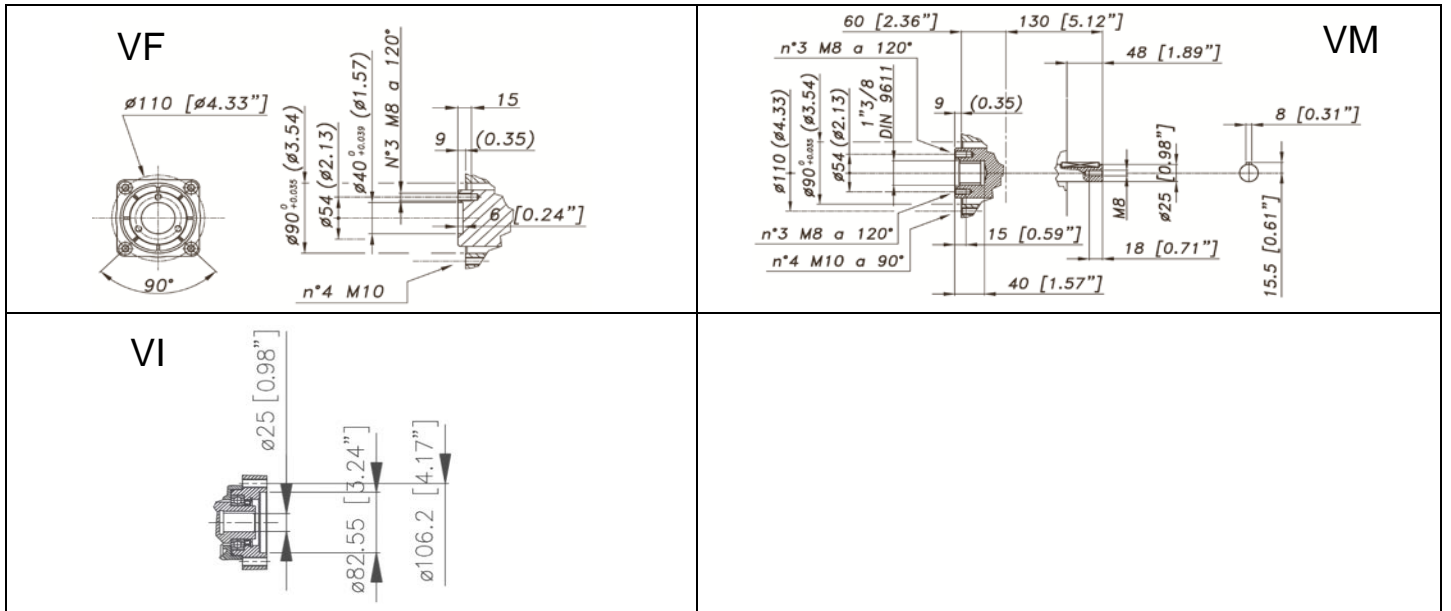

DIMENSIONI D'INGOMBRO - OVERALL DIMENSIONS

ALBERO POMPA - PUMP SHAFT

COPPIA DI SERRAGGIO - TORQUE CHART

CODICE - CODE	Q.TY	POS	N.m	Lbr.ft
86.2131.00.2	3	9	10	7,4
86.2730.00.2	2	20	10	7,4
86.2168.00.2	2	7	10	7,4
86.2893.00.2	11	43	22	16,2
86.2900.00.2	4	13	22	16,2
86.3185.00.2	4	36	22	16,2
03.0021.97.3	3	44	5	3,7