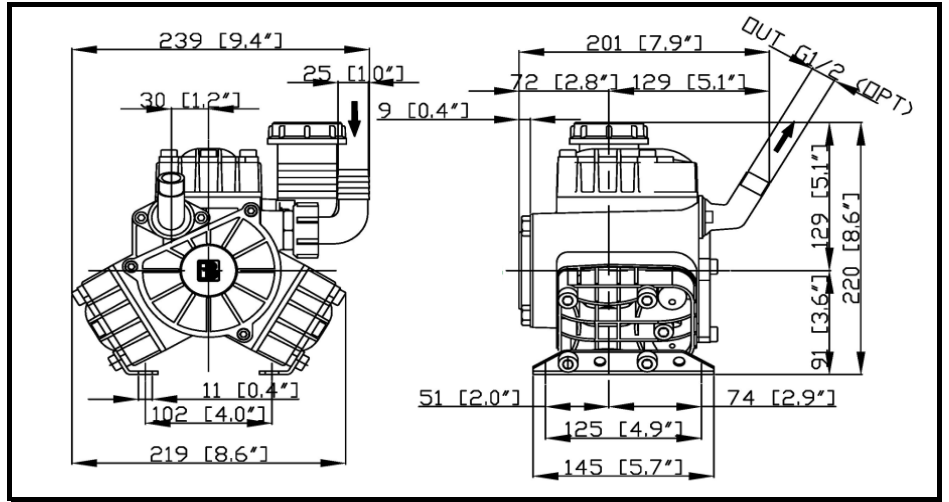

DIMENSIONI D'INGOMBRO - OVERALL DIMENSIONS

ALBERO POMPA - PUMP SHAFT

COPPIA DI SERRAGGIO - TORQUE CHART

CODICE - CODE	Q.TY	POS	N.m	Lbr.ft
86.2131.00.2	3	9	10	7,4
86.2730.00.2	2	20	10	7,4
86.2168.00.2	2	7	10	7,4
86.2893.00.2	11	43	22	16,2
86.2900.00.2	4	13	22	16,2
86.3185.00.2	4	36	22	16,2
03.0021.97.3	3	44	5	3,7