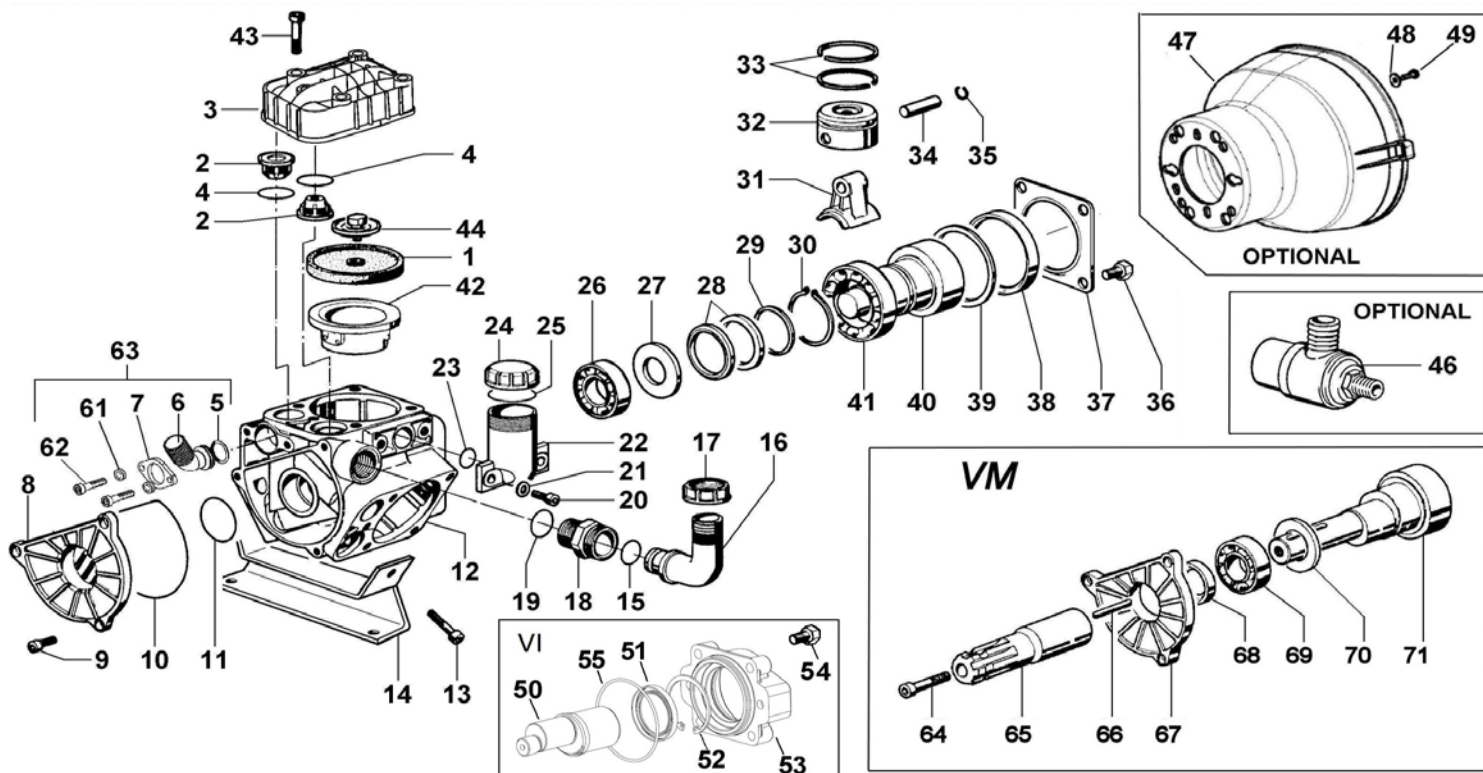

POS.	CODICE PART NO. REF.	DENOMINAZIONE - DESCRIPTION - DESCRIPTION	Q.TY	POS.	CODICE PART NO. REF.	DENOMINAZIONE - DESCRIPTION - DESCRIPTION	Q.TY
1	03.0040.31.2	MEMBRANA PISTONE	3	31	03.0005.09.2	BIELLA SINGOLA	3
1	03.0040.00.2	MEMBRANA PISTONE DESMOPAN	3	32	03.0006.09.2	PISTONE	3
1	03.0040.36.2	MEMBRANA PISTONE HPS	3	33	81.8502.50.2	FASCIA ELASTICA	6
2	03.9821.97.3	GRUPPO VALVOLA A/M	6	34	85.2006.00.2	SPINOTTO D.10	3
3	03.0202.09.2	TESTATA	3	35	80.0003.00.2	ANELLO D.10	6
4	03.0029.36.2	GUARNIZIONE VALVOLA A/M	6	36	86.3185.00.2	VITE TE M10x16 UNI5739	4
5	80.3218.00.2	ANELLO OR 3,0x22	1	37	17.0013.61.2	COPERCHIO P.D.F.	1
6	31.1515.09.2	RACCORDO ORIENTABILE G.1/2"	1	38	80.2264.10.2	ANELLO RADIALE	1
7	31.1517.61.2	FLANGIA BLOCCAGGIO RACC. ORIENTABILE	1	39	03.0015.61.2	ANELLO SPALLAMENTO CUSCINETTO	1
8	03.0003.09.2	COPERCHIO ASPIRAZIONE	1	40	03.0044.26.2	ALBERO ECCENTRICO	1
9	86.2131.00.2	VITE TCEI M6x18 UNI5931	3	41	81.2933.00.2	CUSCINETTO 45x75x16	1
10	80.3210.66.2	ANELLO OR 2,62x101,27	1	42	03.0045.01.2	CAMICIA	3
11	80.3208.30.2	ANELLO OR 2,62x36,14	1	43	86.2893.00.2	VITE TCEI M8x50 UNI5931	11
12	03.0001.09.2	CARTER POMPA	1	44	03.0048.97.3	KIT VITE/PIATTELLO MEMBRANA	3
12	03.0043.09.2	CARTER POMPA PASSANTE	1	46	24.3040.97.3	VALVOLA SICUREZZA 40 BAR (OPTIONAL)	1
13	86.2900.00.2	VITE TCEI M8x55 UNI5931	4	47	31.1482.32.2	CUFFIA DI PROTEZIONE (OPTIONAL)	1
14	03.0033.61.2	PIEDINO POMPA	2	48	84.3810.00.2	ROSETTA D.10,5x21x2 (OPTIONAL)	4
15	80.3200.00.2	ANELLO OR 2,62x22,22	1	49	86.3212.00.2	VITE TCEI M10x20 UNI5931 (OPTIONAL)	4
16	84.0542.00.2	RACCORDO CURVO D.25-1"	1	50	03.0034.26.2	ALBERO "VI"	1
17	82.0049.00.2	GALLETTO M34	1	51	80.2191.00.2	ANELLO RADIALE 45X62X7	1
18	83.5062.10.2	NIPPLO G.3/4-M34	1	52	80.1400.00.2	ANELLO ELASTICO D.62	1
19	80.3205.00.2	ANELLO OR 2,62x25,07	1	53	22.0333.09.2	SUPPORTO ANELLO RADIALE	1
20	86.2730.00.2	VITE TCEI M8x30 UNI5931	2	54	86.3347.00.2	VITI TCEI M10X35	4
21	84.3685.00.2	ROSETTA D.8,2x15x1,5	2	55	80.3210.67.2	ANELLO O-RING 2,62X88,57	1
22	23.0008.32.2	SERBATOIO OLIO	1	61	84.3585.00.2	ROSETTA D.6 UNI 6592	2
23	80.3180.00.2	ANELLO OR 2,62x15,08	1	62	86.2108.00.2	VITE TCEI 6X16 UNI 5931	2
24	85.2750.00.2	TAPPO SERBATOIO OLIO (fino al 08/2020)	1	63	31.8916.97.3	KIT G.1/2"	1
24	85.2750.00.2A	TAPPO SERBATOIO OLIO (dal 09/2020)	1	64	86.3044.00.2	VITE TCEI M 8x90	1
25	82.4120.00.2	GUARNIZIONE D.45 (dal 09/2020)	1	65	31.0601.42.2	RIDUZIONE D.25 / SCANALATO 1" 3/8	1
25	23.0097.31.2	MEMBRANA SERBATOIO OLIO (dal 09/2020)	1	66	80.6541.20.2	LINGUETTA 8x7x50	1
26	81.2646.00.2	CUSCINETTO 20x52x15	1	67	03.0023.09.2	COPERCHIO ASPIRAZIONE PASSANTE	1
27	03.0011.61.2	ANELLO SPALLAMENTO ALBERO	1	68	80.2092.10.2	ANELLO RADIALE 25x35x7	1
28	94.0047.76.2	ANELLO BIELLE	2	69	81.2707.00.2	CUSCINETTO 25x52x15	1
29	03.0012.61.2	ANELLO SPALLAMENTO	1	70	03.0013.61.2	ANELLO SPALLAMENTO ALBERO	1
30	80.1331.00.2	ANELLO D.45 PER ALBERO	1	71	03.0050.26.2	ALBERO ECCENTRICO VM	1