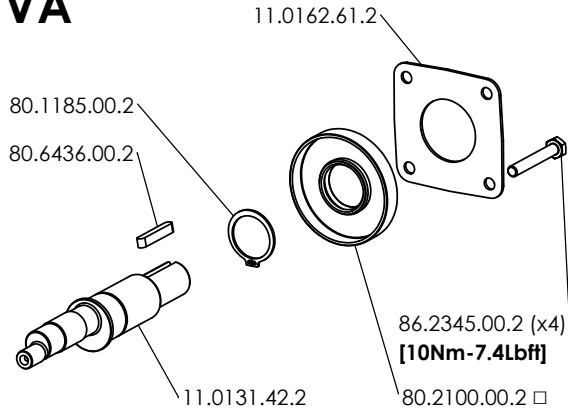

VA

DE

DT4

12VDC

OPTIONAL SAFETY VALVE
24.3201.97.3

	KIT MEMBRANE - DIAPHRAGMS KIT		KIT VALVOLE -VALVES KIT		KIT POMPA - PUMP KIT		
MATERIALE - METERIAL	BUNA-N		/		VA	DE-DT4	12VDC
STD. - OPT.	STD.		STD.				
CODICE - CODE	11.9887.97.3		11.9888.97.3		11.9889.97.3	11.9900.97.3	11.9901.97.3
COMPONENTI COMPONENTS	■		○		□	◇	△

INFORMAZIONI UTILI - USEFUL INFORMATION				
OLIO - OIL	OLIO MOTORE O SEMIIDRAULICO SAE 30 MOTOR OIL OR SEMI-HYDRAULIC OIL			
PRESSIONE DI LAVORO OPERATING PRESSURE	2 ÷ 5	5÷10	10 ÷ 20	20 ÷ 50
ACCUMULATORE	2	2 ÷ 5	5 ÷ 7	6 ÷ 8