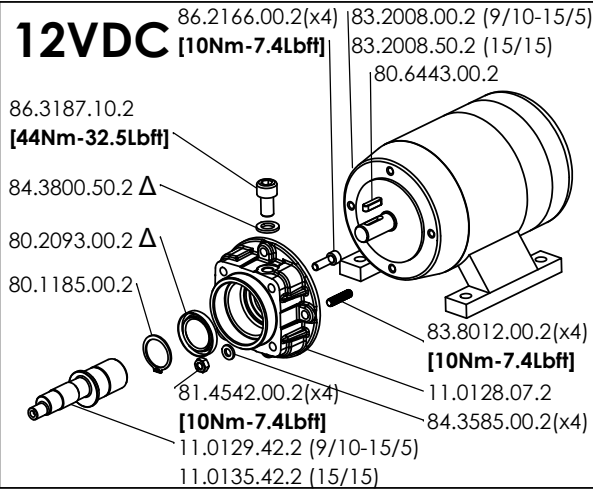

VA

DE

DT4

12VDC

OPTIONAL SAFETY VALVE
24.3201.97.3

	KIT MEMBRANE - DIAPHRAGMS KIT		KIT VALVOLE -VALVES KIT		KIT POMPA - PUMP KIT		
MATERIALE - METERIAL	BUNA-N		/		VA	DE-DT4	12VDC
STD. - OPT.	STD.		STD.				
CODICE - CODE	11.9887.97.3		11.9888.97.3		11.9889.97.3	11.9900.97.3	11.9901.97.3
COMPONENTI COMPONENTS	■		○		□	◇	△

INFORMAZIONI UTILI - USEFUL INFORMATION				
OLIO - OIL	OLIO MOTORE O SEMIIDRAULICO SAE 30 MOTOR OIL OR SEMI-HYDRAULIC OIL			
PRESSIONE DI LAVORO OPERATING PRESSURE	2 ÷ 5	5÷10	10 ÷ 20	20 ÷ 50
ACCUMULATORE	2	2 ÷ 5	5 ÷ 7	6 ÷ 8