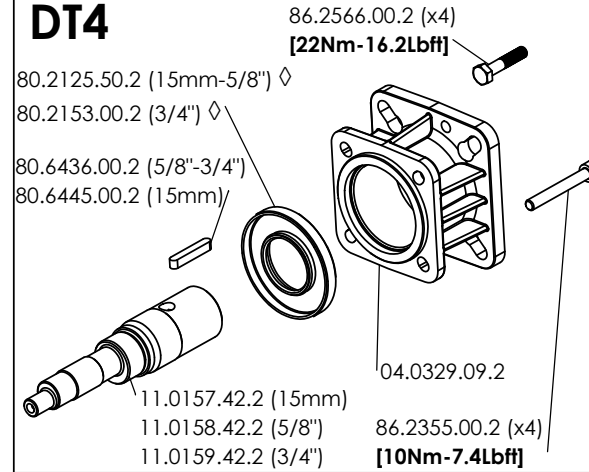

VA

DE

DT4

12VDC

OPTIONAL SAFETY VALVE
24.3201.97.3

	KIT MEMBRANE - DIAPHRAGMS KIT		KIT VALVOLE -VALVES KIT		KIT POMPA - PUMP KIT		
MATERIALE - METERIAL	BUNA-N		/		VA	DE-DT4	12VDC
STD. - OPT.	STD.		STD.				
CODICE - CODE	11.9887.97.3		11.9888.97.3		11.9889.97.3	11.9900.97.3	11.9901.97.3
COMPONENTI COMPONENTS	■		○		□	◇	△

INFORMAZIONI UTILI - USEFUL INFORMATION				
OLIO - OIL	OLIO MOTORE O SEMIIDRAULICO SAE 30 MOTOR OIL OR SEMI-HYDRAULIC OIL			
PRESSIONE DI LAVORO OPERATING PRESSURE	2 ÷ 5	5÷10	10 ÷ 20	20 ÷ 50
ACCUMULATORE	2	2 ÷ 5	5 ÷ 7	6 ÷ 8