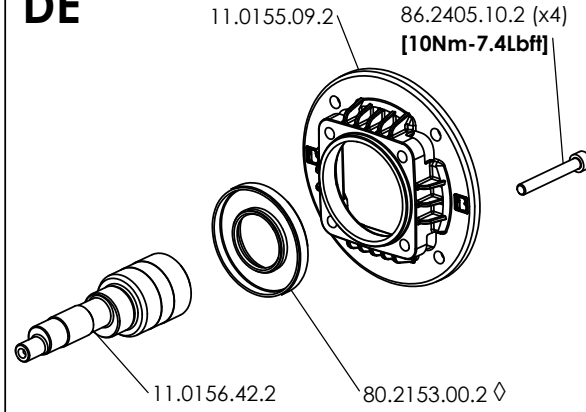

VA

DE

DT4

12VDC

OPTIONAL SAFETY VALVE
24.3201.97.3

	KIT MEMBRANE - DIAPHRAGMS KIT		KIT VALVOLE -VALVES KIT		KIT POMPA - PUMP KIT		
MATERIALE - METERIAL	BUNA-N		/		VA	DE-DT4	12VDC
STD. - OPT.	STD.		STD.				
CODICE - CODE	11.9887.97.3		11.9888.97.3		11.9889.97.3	11.9900.97.3	11.9901.97.3
COMPONENTI COMPONENTS	■		○		□	◇	△

INFORMAZIONI UTILI - USEFUL INFORMATION				
OLIO - OIL	OLIO MOTORE O SEMIIDRAULICO SAE 30 MOTOR OIL OR SEMI-HYDRAULIC OIL			
PRESSIONE DI LAVORO OPERATING PRESSURE	2 ÷ 5	5÷10	10 ÷ 20	20 ÷ 50
ACCUMULATORE	2	2 ÷ 5	5 ÷ 7	6 ÷ 8