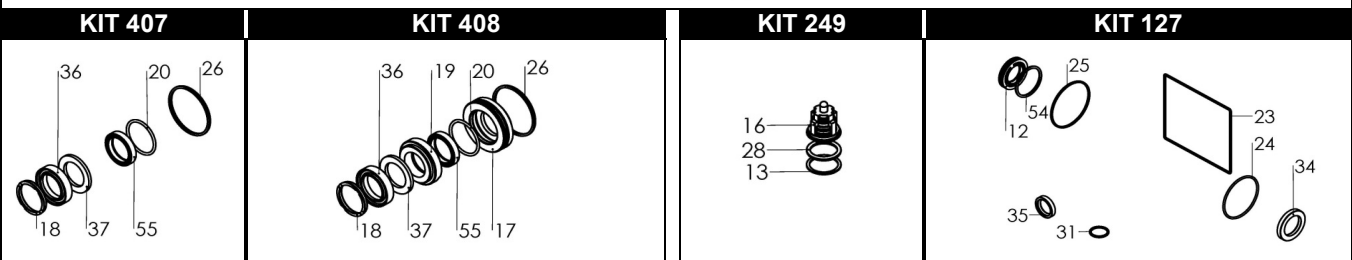

CW - HW 1320-1520-1820-2120-2420

POS.	CODICE PART NO. RÉF.	DENOMINAZIONE - DESCRIPTION - DESCRIPTION	Q.TY	POS.	CODICE PART NO. RÉF.	DENOMINAZIONE - DESCRIPTION - DESCRIPTION	Q.TY
1	060276282	CORPO POMPA NICHELATO	1	33	803902002	ANELLO ANTI-ESTRUSIONE	3
2	060001092	CARTER	1	34-kit 127	802143002	ANELLO RADIALE	1
3	060016092	COPERCHIO CUSCINETTO	1	35-kit 37-127	802090002	ANELLO RADIALE	3
4	060017092	COPERCHIO CUSCINETTO	1	36-kit 407-408	802066002	GUARNIZIONE HP HW	3
5	060003092	COPERCHIO POSTERIORE	1	37-kit 407-408	802066202	ANELLO ANTI-ESTRUSIONE	3
6	069800972	BIELLA	3	38	845549002	RUBINETTO A SFERA SX HR	1
6	862796002	VITE BIELLA	6	40	060018682	ROSETTA	3
7	060071512	GUIDA PISTONE	3	41	843646002	ROSETTA	3
8	060007492	SPINOTTO	3	42	060072002	VITE PISTONE	3
9/1	060106262	ALBERO CW 1320	1	43	812848002	CUSCINETTO A RULLI	1
9/2	060107262	ALBERO CW 1520	1	44	812867002	CUSCINETTO A SFERE	1
9/3	060163262	ALBERO CW 1820	1	45	852687002	TAPPO G.3/4"	1
9/4	060109262	ALBERO CW 2120	1	46	852579532N	TAPPO G.3/8" NICHELATO	1
9/5	060165262	ALBERO CW 2420	1	47	852717532	TAPPO G.3/4"-G.3/8 NICHELATO	1
10	060009182	PISTONE CERAMICO	3	48	060020322	TAPPO CARICO OLIO	1
11-kit 402	070043282	TAPPO VALVOLA NICHELATO	6	49	862108002	VITE	4
12-kit 127	060019322	SPIA OLIO	1	50	863265002	VITE	4
13-kit 249	040480542	ANELLO ANTI-ESTRUSIONE	6	51	862562002	VITE	4
14	060123612	LAMIERINO BLOCCAGGIO SPIA OLIO	1	52	862945002	VITE	8
16-kit 249	069959973	GRUPPO VALVOLA HW	6	53	804300002	BOCCOLA	3
17-kit 408	060278532	LANTERNA POSTERIORE NICHELATA	3	54-kit 127	803262002	ANELLO OR	1
18-kit 407-408	802066102	ANELLO DI SPINTA	3	55-kit 311-408	802066502	GUARNIZIONE LP HW	3
19-kit 408	060277532	LANTERNA ANTERIORE NICHELATA	3				
20-kit 407-408	803075502	ANELLO OR VITON	3				
21	801099002	ANELLO ELASTICO	6				
22	806534002	LINGUETTA	1				
23-kit 127	803210902	ANELLO OR	1				
24-kit 127	803210552	ANELLO OR	1				
25-kit 127	803210642	ANELLO OR	1				
26-kit 407-408	803080152	ANELLO OR VITON	3				
27-kit 402	803182102	ANELLO OR VITON	6				
28-kit 249	803095502	ANELLO OR VITON	6				
29	824109002	GUARNIZIONE	1				
30	824180002	GUARNIZIONE	1				
31-kit 127	803204802	ANELLO OR	1				
32	803058502	ANELLO OR VITON	3				
REPAIR KIT	ITEM NO,s	INCLUDED	PCS.				
kit 37	069814973	KIT RICAMBI	3				
kit 402	079890973	KIT RICAMBI	12				
kit 407	069987973	KIT RICAMBI	18				
kit 408	069988973	KIT RICAMBI	24				
kit 249	069956973	KIT RICAMBI	18				
kit 127	069872973	KIT RICAMBI	10				