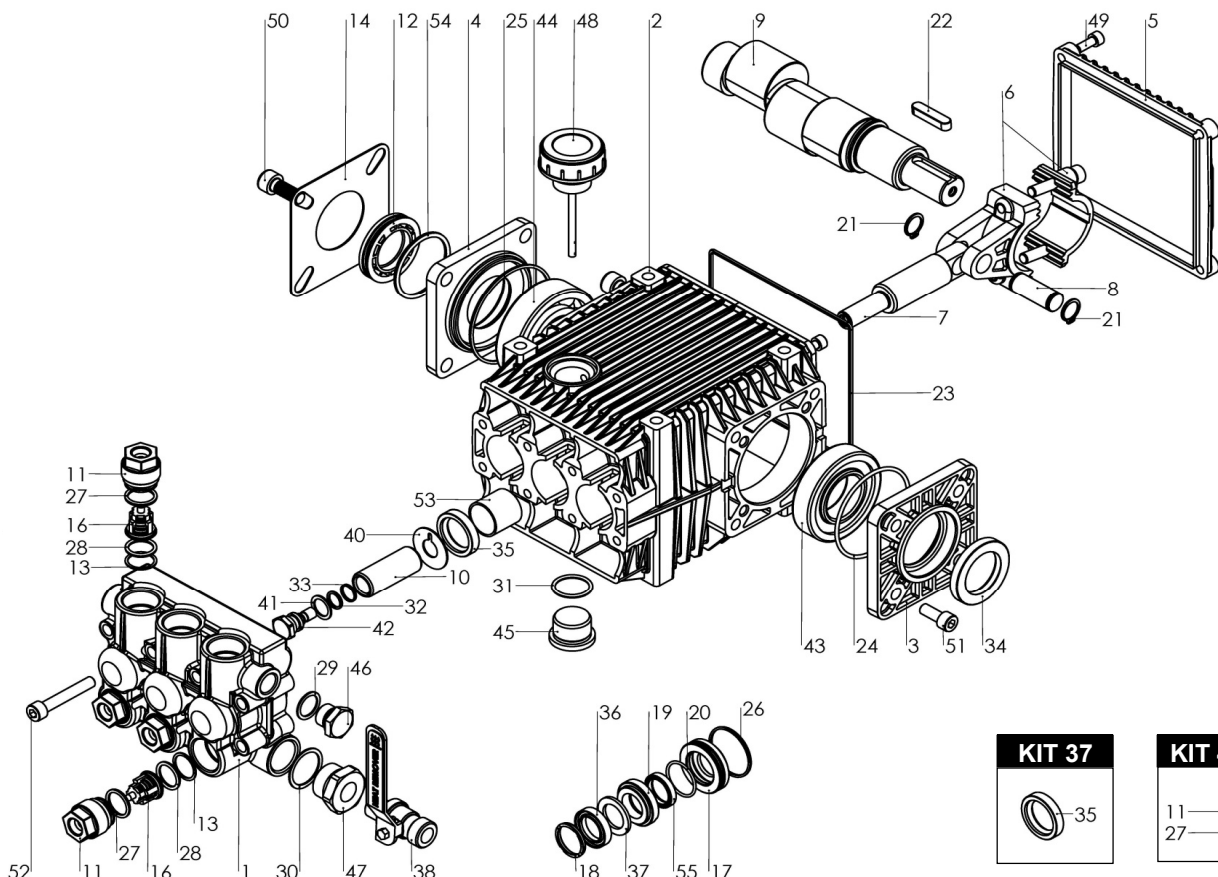

CW - HW 1320-1520-1820-2120-2420

POS.	CODICE PART NO. RÉF.	DENOMINAZIONE - DESCRIPTION - DESCRIPTION	Q.TY	POS.	CODICE PART NO. RÉF.	DENOMINAZIONE - DESCRIPTION - DESCRIPTION	Q.TY
1	060276282	CORPO POMPA NICHELATO	1	33	803902002	ANELLO ANTI-ESTRUSIONE	3
2	060001092	CARTER	1	34-kit 127	802143002	ANELLO RADIALE	1
3	060016092	COPERCHIO CUSCINETTO	1	35-kit 37-127	802090002	ANELLO RADIALE	3
4	060017092	COPERCHIO CUSCINETTO	1	36-kit 407-408	802066002	GUARNIZIONE HP HW	3
5	060003092	COPERCHIO POSTERIORE	1	37-kit 407-408	802066202	ANELLO ANTI-ESTRUSIONE	3
6	069800972	BIELLA	3	38	845549002	RUBINETTO A SFERA SX HR	1
6	862796002	VITE BIELLA	6	40	060018682	ROSETTA	3
7	060071512	GUIDA PISTONE	3	41	843646002	ROSETTA	3
8	060007492	SPINOTTO	3	42	060072002	VITE PISTONE	3
9/1	060106262	ALBERO CW 1320	1	43	812848002	CUSCINETTO A RULLI	1
9/2	060107262	ALBERO CW 1520	1	44	812867002	CUSCINETTO A SFERE	1
9/3	060163262	ALBERO CW 1820	1	45	852687002	TAPPO G.3/4"	1
9/4	060109262	ALBERO CW 2120	1	46	852579532N	TAPPO G.3/8" NICHELATO	1
9/5	060165262	ALBERO CW 2420	1	47	852717532	TAPPO G.3/4"-G.3/8 NICHELATO	1
10	060009182	PISTONE CERAMICO	3	48	060020322	TAPPO CARICO OLIO	1
11-kit 402	070043282	TAPPO VALVOLA NICHELATO	6	49	862108002	VITE	4
12-kit 127	060019322	SPIA OLIO	1	50	863265002	VITE	4
13-kit 249	040480542	ANELLO ANTI-ESTRUSIONE	6	51	862562002	VITE	4
14	060123612	LAMIERINO BLOCCAGGIO SPIA OLIO	1	52	862945002	VITE	8
16-kit 249	069959973	GRUPPO VALVOLA HW	6	53	804300002	BOCCOLA	3
17-kit 408	060278532	LANTERNA POSTERIORE NICHELATA	3	54-kit 127	803262002	ANELLO OR	1
18-kit 407-408	802066102	ANELLO DI SPINTA	3	55-kit 311-408	802066502	GUARNIZIONE LP HW	3
19-kit 408	060277532	LANTERNA ANTERIORE NICHELATA	3				
20-kit 407-408	803075502	ANELLO OR VITON	3				
21	801099002	ANELLO ELASTICO	6				
22	806534002	LINGUETTA	1				
23-kit 127	803210902	ANELLO OR	1				
24-kit 127	803210552	ANELLO OR	1				
25-kit 127	803210642	ANELLO OR	1				
26-kit 407-408	803080152	ANELLO OR VITON	3				
27-kit 402	803182102	ANELLO OR VITON	6				
28-kit 249	803095502	ANELLO OR VITON	6				
29	824109002	GUARNIZIONE	1				
30	824180002	GUARNIZIONE	1				
31-kit 127	803204802	ANELLO OR	1				
32	803058502	ANELLO OR VITON	3				
REPAIR KIT	ITEM NO,s	INCLUDED	PCS.				
kit 37	069814973	KIT RICAMBI	3				
kit 402	079890973	KIT RICAMBI	12				
kit 407	069987973	KIT RICAMBI	18				
kit 408	069988973	KIT RICAMBI	24				
kit 249	069956973	KIT RICAMBI	18				
kit 127	069872973	KIT RICAMBI	10				