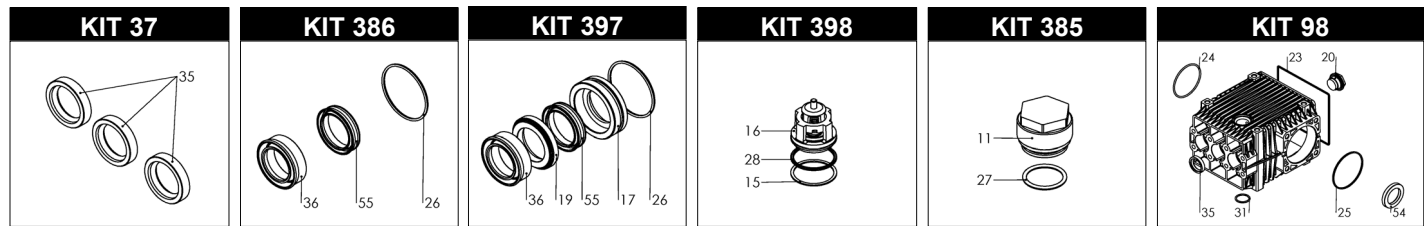

# KKL 3316-3816-HW

POS.	CODICE PART NO RÉF.	DENOMINAZIONE - DESCRIPTION - DESCRIPTION	Q.TY	POS.	CODICE PART NO RÉF.	DENOMINAZIONE - DESCRIPTION - DESCRIPTION	Q.TY	
1	060272282	CORPO POMPA NICHELATO	1	33	803902002	ANELLO ANTI-ESTRUSIONE	3	
2	060021092	CARTER	1	34	845549002	RUBINETTO A SFERA SX HR	1	
3	060260092	COPERCHIO CUSCINETTO D.72	1	35-kit 37-98	802090002	ANELLO RADIALE	3	
4	060017092	COPERCHIO CUSCINETTO D.80	1	36-kit 386-397	802303502	GUARNIZIONE "U" D.25X35 HW	3	
5	060006092	COPERCHIO POSTERIORE	1	38	861446002	VALVOLA MASSIMA TEMPERATURA (OPT.)	1	
6	069800972	BIELLA	3	40	060018682	RONDELLA PARASPRUZZI	3	
6	862796002	VITE BIELLA	6	41	843646002	ROSETTA	3	
7	060071512	GUIDA PISTONE	3	42	060072002	VITE FISSAGGIO PISTONE	3	
8	060007492	SPINOTTO	3	43	812848002	CUSCINETTO A RULLI	1	
9/1	060164262	ALBERO CILINDRICO KKL 3316-HW	1	44	812870002	CUSCINETTO A RULLI	1	
9/2	060165262	ALBERO CILINDRICO KKL 3816-HW	1	45	852687002	TAPPO G.3/4"	1	
10	060011182	PISTONE	3	46	852629532N	TAPPO G. 1/2" NICHELATO	1	
11-kit 385	060097532	TAPPO VALVOLA NICHELATO	6	47	852714532	TAPPO G.1" FORATO G.3/8" NICHELATO	1	
12	802099602	CAPPELLOTTO	1	48	060020322	TAPPO CARICO OLIO	1	
14	060123612	LAMIERINO BLOCCAGGIO	1	49	862216002	VITE	4	
15-kit 398	060259542	ANELLO ANTI-ESTRUSIONE	6	50	863265002	VITE	4	
16-kit 398	060285973	GRUPPO VALVOLA	6	51	862683002	VITE	4	
17-kit 397	060274532	LANTERNA POSTERIORE	3	52	863560002	VITE	8	
19-kit 397	060273532	LANTERNA ANTERIORE	3	53	804300002	BOCCOLA	3	
20-kit 98	853515502	SPIA OLIO	1	54-kit 98	802143002	ANELLO RADIALE	1	
21	801099002	ANELLO ELASTICO	6	55-kit 386-397	802303402	GUARNIZIONE "U" D.25X33 HW	3	
22	806534002	LINGUETTA	1					
23-kit 98	803210902	ANELLO OR	1	<b>REPAIR KIT</b>			<b>ITEM NO.s INCLUDED</b>	
24-kit 98	803210552	ANELLO OR	1	kit 37	069814973	SPARE PARTS KIT	3	
25-kit 98	803210642	ANELLO OR	1	kit 397	069985973	SPARE PARTS KIT	15	
26-kit 386-397	803080252	ANELLO OR VITON	3	kit 386	069983973	SPARE PARTS KIT	9	
27-kit 385	803204502	ANELLO OR VITON	6	kit 98	069842973	SPARE PARTS KIT	9	
28-kit 398	803101502	ANELLO OR VITON	6	kit 385	069982973	SPARE PARTS KIT	12	
29	824140002	GUARNIZIONE	1	kit 398	069986973	SPARE PARTS KIT	18	
30	824230002	GUARNIZIONE	1					
31-kit 98	803204802	ANELLO OR	1					
32	803058502	ANELLO OR VITON	3					