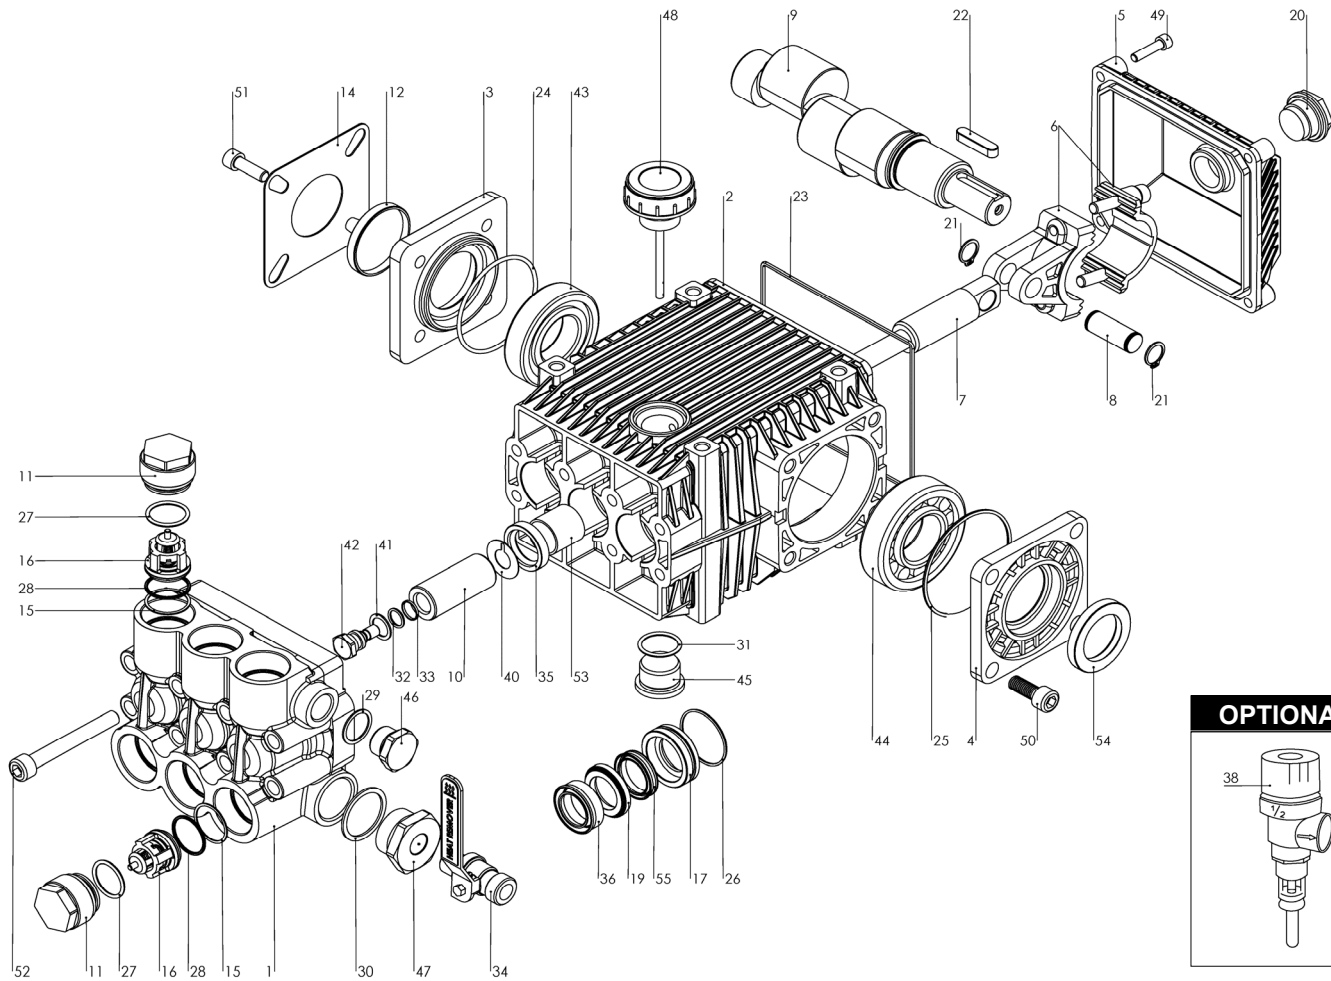

# KKL 3316-3816-HW

POS.	CODICE PART NO RÉF.	DENOMINAZIONE - DESCRIPTION - DESCRIPTION	Q.TY	POS.	CODICE PART NO RÉF.	DENOMINAZIONE - DESCRIPTION - DESCRIPTION	Q.TY	
1	060272282	CORPO POMPA NICHELATO	1	33	803902002	ANELLO ANTI-ESTRUSIONE	3	
2	060021092	CARTER	1	34	845549002	RUBINETTO A SFERA SX HR	1	
3	060260092	COPERCHIO CUSCINETTO D.72	1	35-kit 37-98	802090002	ANELLO RADIALE	3	
4	060017092	COPERCHIO CUSCINETTO D.80	1	36-kit 386-397	802303502	GUARNIZIONE "U" D.25X35 HW	3	
5	060006092	COPERCHIO POSTERIORE	1	38	861446002	VALVOLA MASSIMA TEMPERATURA (OPT.)	1	
6	069800972	BIELLA	3	40	060018682	RONDELLA PARASPRUZZI	3	
6	862796002	VITE BIELLA	6	41	843646002	ROSETTA	3	
7	060071512	GUIDA PISTONE	3	42	060072002	VITE FISSAGGIO PISTONE	3	
8	060007492	SPINOTTO	3	43	812848002	CUSCINETTO A RULLI	1	
9/1	060164262	ALBERO CILINDRICO KKL 3316-HW	1	44	812870002	CUSCINETTO A RULLI	1	
9/2	060165262	ALBERO CILINDRICO KKL 3816-HW	1	45	852687002	TAPPO G.3/4"	1	
10	060011182	PISTONE	3	46	852629532N	TAPPO G. 1/2" NICHELATO	1	
11-kit 385	060097532	TAPPO VALVOLA NICHELATO	6	47	852714532	TAPPO G.1" FORATO G.3/8" NICHELATO	1	
12	802099602	CAPPELLOTTO	1	48	060020322	TAPPO CARICO OLIO	1	
14	060123612	LAMIERINO BLOCCAGGIO	1	49	862216002	VITE	4	
15-kit 398	060259542	ANELLO ANTI-ESTRUSIONE	6	50	863265002	VITE	4	
16-kit 398	060285973	GRUPPO VALVOLA	6	51	862683002	VITE	4	
17-kit 397	060274532	LANTERNA POSTERIORE	3	52	863560002	VITE	8	
19-kit 397	060273532	LANTERNA ANTERIORE	3	53	804300002	BOCCOLA	3	
20-kit 98	853515502	SPIA OLIO	1	54-kit 98	802143002	ANELLO RADIALE	1	
21	801099002	ANELLO ELASTICO	6	55-kit 386-397	802303402	GUARNIZIONE "U" D.25X33 HW	3	
22	806534002	LINGUETTA	1					
23-kit 98	803210902	ANELLO OR	1	<b>REPAIR KIT</b>			<b>ITEM NO.s INCLUDED</b>	
24-kit 98	803210552	ANELLO OR	1	kit 37	069814973	SPARE PARTS KIT	3	
25-kit 98	803210642	ANELLO OR	1	kit 397	069985973	SPARE PARTS KIT	15	
26-kit 386-397	803080252	ANELLO OR VITON	3	kit 386	069983973	SPARE PARTS KIT	9	
27-kit 385	803204502	ANELLO OR VITON	6	kit 98	069842973	SPARE PARTS KIT	9	
28-kit 398	803101502	ANELLO OR VITON	6	kit 385	069982973	SPARE PARTS KIT	12	
29	824140002	GUARNIZIONE	1	kit 398	069986973	SPARE PARTS KIT	18	
30	824230002	GUARNIZIONE	1					
31-kit 98	803204802	ANELLO OR	1					
32	803058502	ANELLO OR VITON	3					