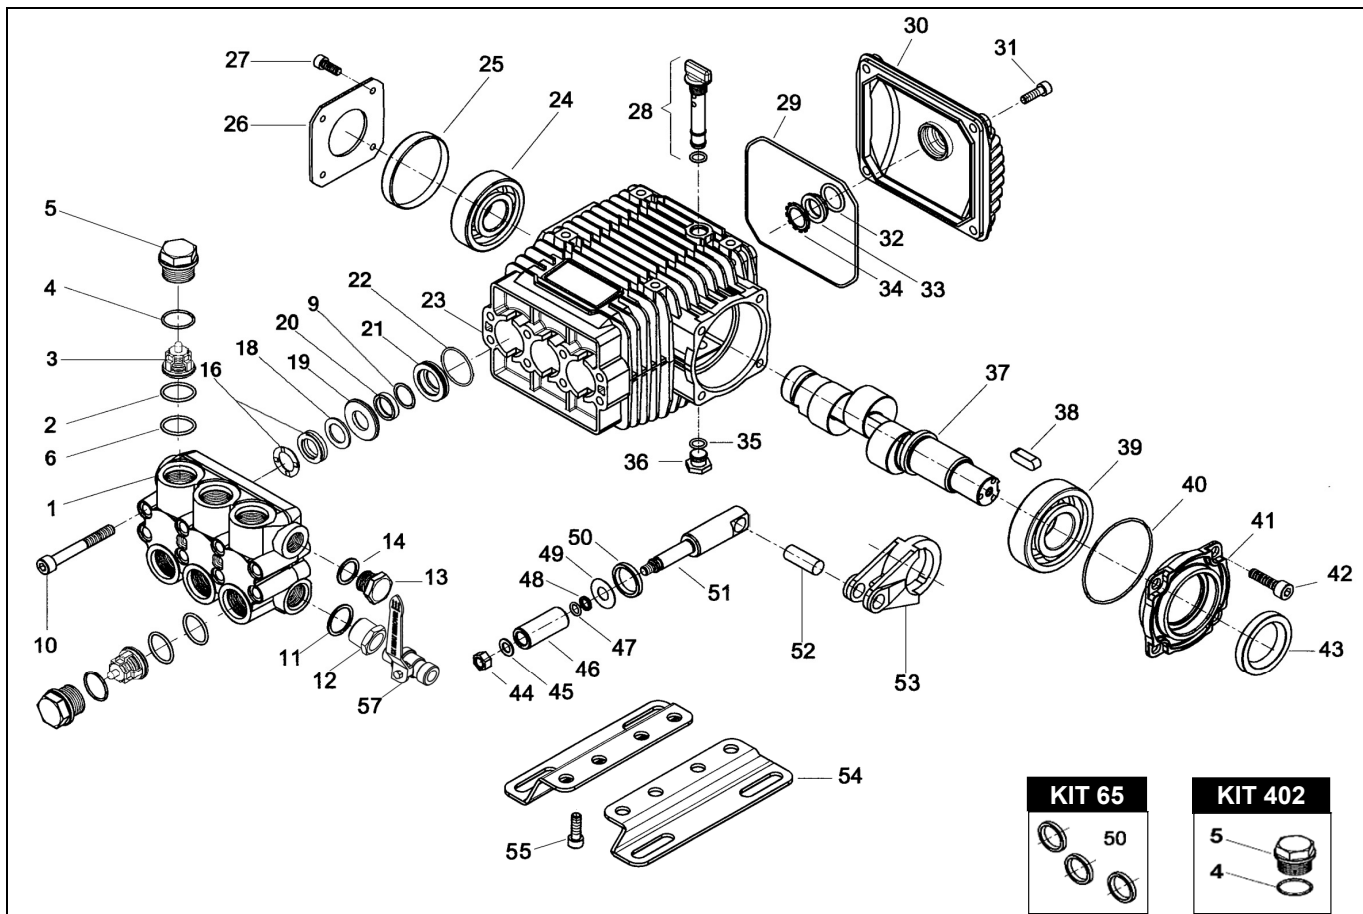

TML-HW 1328-1528-1728-2028

POS.	CODICE PART NO. RÉF.	DENOMINAZIONE - DESCRIPTION - DESCRIPTION	Q.TY	POS.	CODICE PART NO. RÉF.	DENOMINAZIONE - DESCRIPTION - DESCRIPTION	PCS.	
1	070137282	CORPO POMPA NICHELATO	1	33	040120322	SPIA OLIO	1	
2-kit 249	803095502	ANELLO OR VITON	6	34	801184002	ANELLO ELASTICO	1	
3-kit 249	069959973	GRUPPO VALVOLA A/M	6	35-kit 77	803057002	ANELLO OR	1	
4-kit 402	803182502	ANELLO OR VITON	6	36	852543502	TAPPO G. 1/4	1	
5-kit 402	070043532	TAPPO VALVOLA NICHELATO	6	37/2	070034262	ALBERO CILINDRICO TML 1328 HW	1	
6-kit 249	040480542	ANELLO ANTI-ESTRUSIONE	6	37/3	070035262	ALBERO CILINDRICO TML 1528 HW	1	
9	803073502	ANELLO OR VITON	3	37/4	070037262	ALBERO CILINDRICO TML 1728 HW	1	
10	862985002	VITE	8	37/5	070038262	ALBERO CILINDRICO TML 2028 HW	1	
11	824140002	GUARNIZIONE	1	38	806534002	LINGUETTA	1	
12	835033002	RIDUZIONE G. 1/2-G. 3/8	1	39	812776202	CUSCINETTO A RULLI	1	
13	852579532N	TAPPO G. 3/8 NICHELATO	1	40-kit 77	803080702	ANELLO OR	1	
14	824109002	GUARNIZIONE	1	41	070011092	SUPPORTO	1	
16+17-kit 404-403	802058402	GUARNIZIONE "U" 18x28 HW	3	42	862683002	VITE	4	
18-kit 404-403	070199322	ANELLO ANTI-ESTRUSIONE	3	43-kit 77	802119002	ANELLO RADIALE	1	
19-kit 404	070217532	LANTERNA ANTERIORE NICHELATA	3	44	070129512	DADO	3	
20-kit 404-403	802058502	GUARNIZIONE "U" 18x24 HW	3	45	843692002	ROSETTA	3	
21-kit 404	070218532	LANTERNA POSTERIORE NICHELATA	3	46	070008182	PISTONE CERAMICO	3	
22-kit 404-403	803080052	ANELLO OR VITON	3	47	803055502	ANELLO OR VITON	3	
23	070001092	CARTER	1	48	803912002	ANELLO ANTI-ESTRUSIONE	3	
24	812730102	CUSCINETTO A RULLI	1	49	843826002	ROSETTA	3	
25-kit 77	802102002	CAPPELLOTTO	1	50-kit 65-77	802063502	ANELLO RADIALE	3	
26	050045612	LAMIERINO DI BLOCCAGGIO	1	51	070010512	GUIDA PISTONE	3	
27	862108002	VITE	4	52	852006282	SPINOTTO	3	
28	049832973	TAPPO CARICO OLIO	1	53	070005112	BIELLA	3	
29-kit 77	803210682	ANELLO OR	1	54-optional	040247612	PIEDINO	2	
30	040117092	COPERCHIO POSTERIORE	1	55-optional	862495002	VITE	4	
31	862168002	VITE	4	56-optional	079802973	KIT PIEDINI	1	
32-kit 77	803189002	ANELLO OR	1	57	845549002	RUBINETTO A SFERA SX HR	1	
				REPAIR KIT		ITEM NO,s INCLUDED		PCS.
				kit 65	049837973	KIT RICAMBI	3	
				kit 402	079890973	KIT RICAMBI	12	
				kit 77	079808973	KIT RICAMBI	9	
				kit 249	069959973	KIT RICAMBI	18	
				kit 404	079892973	KIT RICAMBI	24	
				kit 403	079891973	KIT RICAMBI	18	