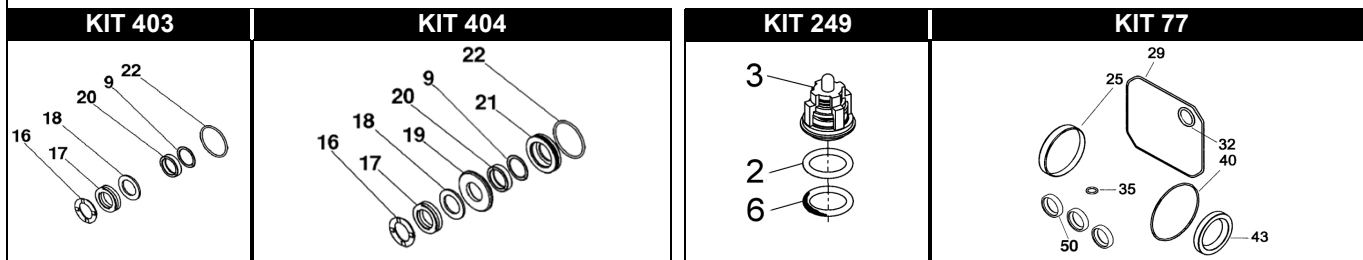

TML-HW 1328-1528-1728-2028

POS.	CODICE PART NO. RÉF.	DENOMINAZIONE - DESCRIPTION - DESCRIPTION	Q.TY	POS.	CODICE PART NO. RÉF.	DENOMINAZIONE - DESCRIPTION - DESCRIPTION	PCS.	
1	070137282	CORPO POMPA NICHELATO	1	33	040120322	SPIA OLIO	1	
2-kit 249	803095502	ANELLO OR VITON	6	34	801184002	ANELLO ELASTICO	1	
3-kit 249	069959973	GRUPPO VALVOLA A/M	6	35-kit 77	803057002	ANELLO OR	1	
4-kit 402	803182502	ANELLO OR VITON	6	36	852543502	TAPPO G. 1/4	1	
5-kit 402	070043532	TAPPO VALVOLA NICHELATO	6	37/2	070034262	ALBERO CILINDRICO TML 1328 HW	1	
6-kit 249	040480542	ANELLO ANTI-ESTRUSIONE	6	37/3	070035262	ALBERO CILINDRICO TML 1528 HW	1	
9	803073502	ANELLO OR VITON	3	37/4	070037262	ALBERO CILINDRICO TML 1728 HW	1	
10	862985002	VITE	8	37/5	070038262	ALBERO CILINDRICO TML 2028 HW	1	
11	824140002	GUARNIZIONE	1	38	806534002	LINGUETTA	1	
12	835033002	RIDUZIONE G. 1/2-G. 3/8	1	39	812776202	CUSCINETTO A RULLI	1	
13	852579532N	TAPPO G. 3/8 NICHELATO	1	40-kit 77	803080702	ANELLO OR	1	
14	824109002	GUARNIZIONE	1	41	070011092	SUPPORTO	1	
16+17-kit 404-403	802058402	GUARNIZIONE "U" 18x28 HW	3	42	862683002	VITE	4	
18-kit 404-403	070199322	ANELLO ANTI-ESTRUSIONE	3	43-kit 77	802119002	ANELLO RADIALE	1	
19-kit 404	070217532	LANTERNA ANTERIORE NICHELATA	3	44	070129512	DADO	3	
20-kit 404-403	802058502	GUARNIZIONE "U" 18x24 HW	3	45	843692002	ROSETTA	3	
21-kit 404	070218532	LANTERNA POSTERIORE NICHELATA	3	46	070008182	PISTONE CERAMICO	3	
22-kit 404-403	803080052	ANELLO OR VITON	3	47	803055502	ANELLO OR VITON	3	
23	070001092	CARTER	1	48	803912002	ANELLO ANTI-ESTRUSIONE	3	
24	812730102	CUSCINETTO A RULLI	1	49	843826002	ROSETTA	3	
25-kit 77	802102002	CAPPELLOTTO	1	50-kit 65-77	802063502	ANELLO RADIALE	3	
26	050045612	LAMIERINO DI BLOCCAGGIO	1	51	070010512	GUIDA PISTONE	3	
27	862108002	VITE	4	52	852006282	SPINOTTO	3	
28	049832973	TAPPO CARICO OLIO	1	53	070005112	BIELLA	3	
29-kit 77	803210682	ANELLO OR	1	54-optional	040247612	PIEDINO	2	
30	040117092	COPERCHIO POSTERIORE	1	55-optional	862495002	VITE	4	
31	862168002	VITE	4	56-optional	079802973	KIT PIEDINI	1	
32-kit 77	803189002	ANELLO OR	1	57	845549002	RUBINETTO A SFERA SX HR	1	
				REPAIR KIT		ITEM NO,s INCLUDED		PCS.
				kit 65	049837973	KIT RICAMBI	3	
				kit 402	079890973	KIT RICAMBI	12	
				kit 77	079808973	KIT RICAMBI	9	
				kit 249	069959973	KIT RICAMBI	18	
				kit 404	079892973	KIT RICAMBI	24	
				kit 403	079891973	KIT RICAMBI	18	