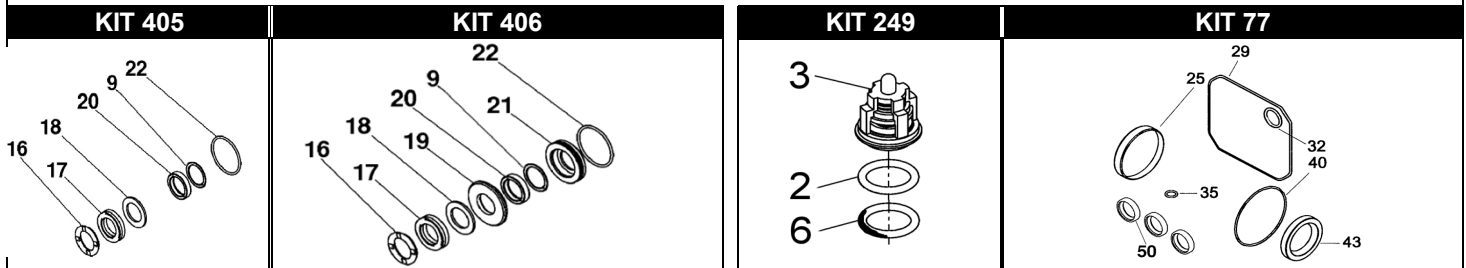

TML 2120 - 2420 - HW

POS.	CODICE PART NO. RÉF.	DENOMINAZIONE - DESCRIPTION - DESCRIPTION	Q.TY	POS.	CODICE PART NO. RÉF.	DENOMINAZIONE - DESCRIPTION - DESCRIPTION	PCS.
1	070219282	CORPO POMPA NICHELATO	1	31	862168002	VITE	4
2-kit 249	803095502	ANELLO OR VITON	6	32-kit 77	803189002	ANELLO OR	1
3-kit 249	069959973	GRUPPO VALVOLA	6	33	040120322	SPIA OLIO	1
4-kit 402	803182502	ANELLO OR VITON	6	34	801184002	ANELLO ELASTICO	1
5-kit 402	070043532	TAPPO VALVOLA NICHELATO	6	35-kit 77	803057002	ANELLO OR	1
6-kit 249	040480542	ANELLO ANTI-ESTRUSIONE	6	36	852543502	TAPPO G.1/4	1
9-kit 406-405	803075502	ANELLO OR VITON	3	37/1	070037262	ALBERO CILINDRICO TML 2120 HW	1
10	862985002	VITE	8	37/2	070038262	ALBERO CILINDRICO TML 2420 HW	1
11	824140002	GUARNIZIONE	1	38	806534002	LINGUETTA	1
12	835033002	RIDUZIONE G.1/2-G.3/8	1	39	812776202	CUSCINETTO A RULLI	1
13	852579532N	TAPPO G.3/8 NICHELATO	1	40-kit 77	803080702	ANELLO OR	1
14	824109002	GUARNIZIONE	1	41	070011092	SUPPORTO	1
16-kit 406-405	802066102	ANELLO DI SPINTA	3	42	862683002	VITE	4
17-kit 406-405	802066002	GUARNIZIONE ALTA PRESSIONE HW	3	43-kit 77	802119002	ANELLO RADIALE	1
18-kit 406-405	802066202	ANELLO ANTI-ESTRUSIONE	3	44	862401002	VITE	3
19-kit 406	070220532	LANTERNA ANTERIORE NICHELATA	3	45	843620052	ROSETTA	3
20-kit 406-405	802066502	GUARNIZIONE BASSA PRESSIONE HW	3	46	080070182	PISTONE CERAMICO	3
21-kit 406	070221532	LANTERNA POSTERIORE NICHELATA	3	49	843826002	ROSETTA	3
22-kit 406-405	803080052	ANELLO OR VITON	3	50-kit 65-77	802063502	ANELLO RADIALE	3
23	070001092	CARTER	1	51	070152512	GUIDA PISTONE	3
24	812730102	CUSCINETTO A RULLI	1	52	852006282	SPINOTTO	3
25-kit 77	802102002	CAPPELLOTTO	1	53	070005112	BIELLA	3
26	050045612	COPERCHIO LATERALE	1	54-optional	040247612	PIEDINO	2
27	862108002	VITE	4	55-optional	862495002	VITE	4
28	049832973	TAPPO OLIO	1	56-optional	079802973	KIT PIEDINI	1
29-kit 77	803210682	ANELLO OR	1	57	845549002	RUBINETTO A SFERA SX HR	1
30	040117092	COPERCHIO POSTERIORE	1				
				REPAIR KIT		ITEM NO,s INCLUDED	PCS.
				kit 65	049837973	KIT RICAMBI	3
				kit 402	079890973	KIT RICAMBI	12
				kit 77	079808973	KIT RICAMBI	9
				kit 249	069956973	KIT RICAMBI	18
				kit 406	079895973	KIT RICAMBI	24
				kit 405	079894973	KIT RICAMBI	18