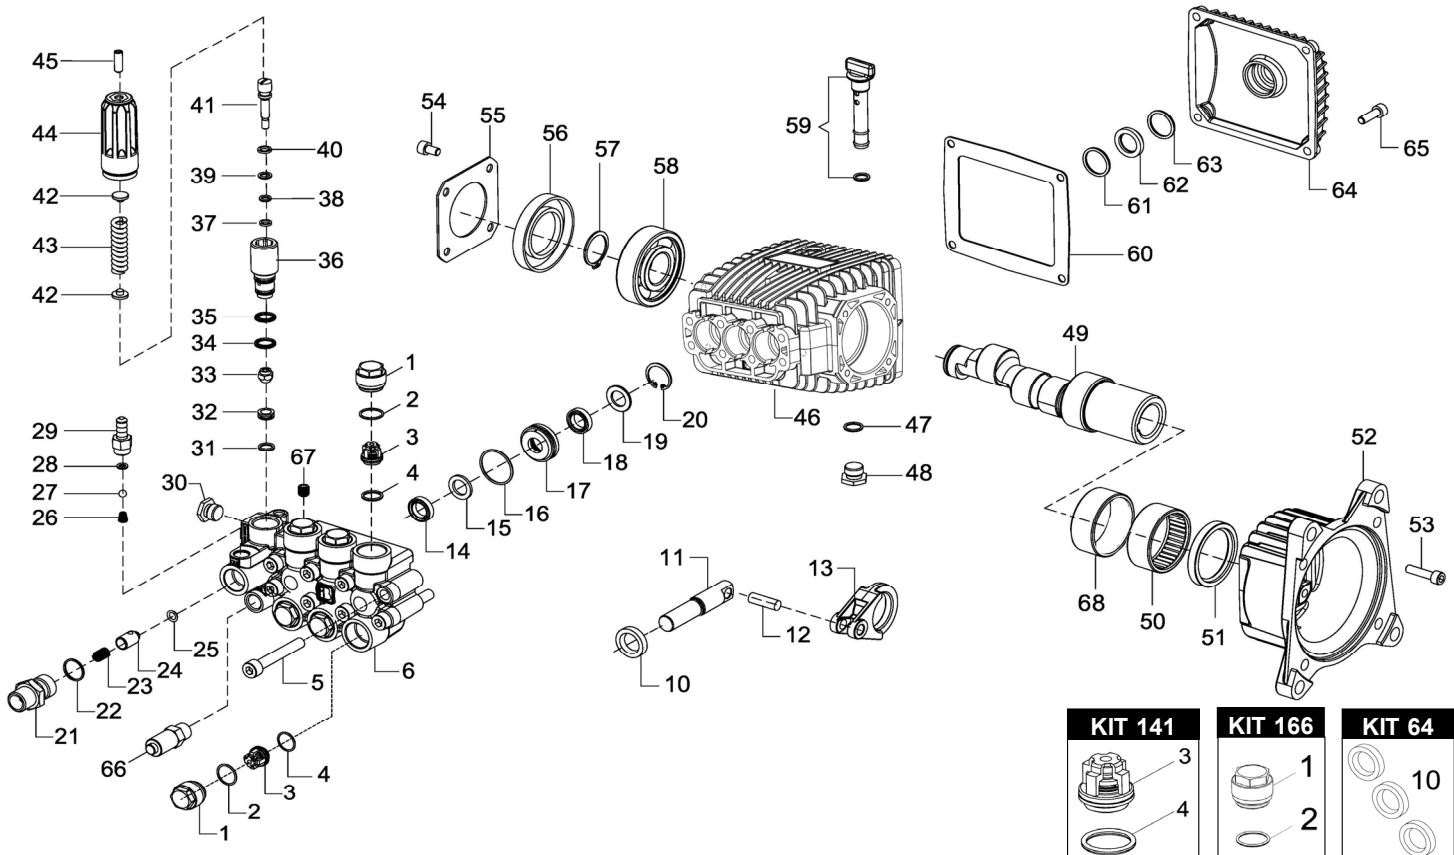

3"P"G 4040-W 4035-W 4030-W 4025-W

KIT 141	KIT 166	KIT 64

KIT 299	KIT 300	KIT 304	KIT 301	KIT 302

POS.	CODICE PART NO. RÉF.	DENOMINAZIONE - DESCRIPTION - DESCRIPTION	Q.TY	POS.	CODICE PART NO. RÉF.	DENOMINAZIONE - DESCRIPTION - DESCRIPTION	Q.TY
1-kit 166	040365282	TAPPO VALVOLA	6	40-kit 304	020171322	ANELLO ANTIESTRUSIONE	1
2-kit 166	803065002	ANELLO OR	6	41	020160512	PISTONCINO VRP	1
3-kit 141	019802973	GRUPPO VALVOLA	6	42	090058532	PIATTELO	2
4-kit 141	803061002	ANELLO OR	6	43	050067492	MOLLA VRP	1
5	862900002	VITE	8	44	020158322	POMOLO VRP	1
6	020155282	CORPO POMPA	1	45	862112202	VITE	1
10-kit 64-302	802035002	ANELLO TENUTA RADIALE	3	46	020179092	CARTER POMPA	1
11	020181512	GUIDA PISTONE INTEGRALE	3	47-kit 302	803057002	ANELLO OR	1
12	852003002	SPINOTTO	3	48	852543502	TAPPO G.1/4"	1
13	040116112	BIELLA	3	49/1	020167262	ALBERO CAVO 1" 3"P"G 4040-W	1
14-kit 299-300	802017002	GUARNIZIONE U 13X20 (HP)	3	49/2	020168262	ALBERO CAVO 1" 3"P"G 4035-W	1
15-kit 299-300	020163322	ANELLO ANTIESTRUSIONE	3	49/3	020169262	ALBERO CAVO 1" 3"P"G 4030-W	1
16-kit 299-300	803073002	ANELLO OR	3	49/4	020170262	ALBERO CAVO 1" 3"P"G 4025-W	1
17-kit 300	020156532	LANTERNA	3	50	812916002	CUSCINETTO A RULLINI	1
18-kit 299-300	802018002	GUARNIZIONE U 13X20 (LP)	3	51-kit 302	802188002	ANELLO TENUTA RADIALE (FINO A 08-23)	1
19-kit 300	020157532	RONDELLA	3	51-kit 302	802188502	ANELLO TENUTA RADIALE VITON (DA 09-23)	1
20-kit 300	801161302	ANELLO SEEGER	3	52	070077092	FLANGIA MOTORE TERMICO	1
21/1	0201625323	NIPPLO DI SCARICO 3"P"G 4040-W	1	53	862216002	VITE	4
21/2	0201625321	NIPPLO DI SCARICO 3"P"G 4035-W	1	54	861955002	VITE	4
21/3	0201625318	NIPPLO DI SCARICO 3"P"G 4030-4025-W	1	55	050045612	COPERCHIO LATERALE	1
22	803010002	ANELLO OR	1	56-kit 302	802101002	CAPPELLOTTO TENUTA RADIALE	1
23	050298512	MOLLA ACCIAIO INOX	1	57	801185002	ANELLO ELASTICO	1
24	020175532	OTTURATORE RITEGNO	1	58	812725002	CUSCINETTO A SFERE	1
25	803116102	ANELLO OR	1	59	049832973	TAPPO OLIO	1
26	050290512	MOLLA CONICA	1	60-kit 302	050050722	GUARNIZIONE COPERCHIO POSTERIORE	1
27	847413002	SFERA INOX	1	61	801184002	ANELLO ELASTICO	1
28	803049002	ANELLO OR	1	62	040120322	SPIA LIVELLO OLIO	1
29	050331002	PORTAGOMMA EIETTORE	1	63-kit 302	803189002	ANELLO OR	1
30	852543502	TAPPO G.1/4"	1	64	040106092	COPERCHIO POSTERIORE	1
31-kit 301	803056002	ANELLO OR	1	65	862167502	VITE	4
32-kit 301	020161512	SEDE VALVOLA	1	66	861629002	VALVOLA TERMICA G.1/4"	1
33-kit 301	050110512	OTTURATORE VALVOLA	1	67	852522002	VITE M8X1 DIN 906	1
34-kit 304	803059002	ANELLO OR	1	68	020180412	BOCCOLA	1
35-kit 304	803060002	ANELLO OR	1				
36	020174532	NIPPLO VRP	1				
37-kit 304	020172322	ANELLO ANTIESTRUSIONE	1				
38-kit 304	803049002	ANELLO OR	1				
39-kit 304	803052502	ANELLO OR	1				
REPAIR KIT	ITEM NO.s INCLUDED			PC.S.			
kit 64	049836973	KIT RICAMBI		3			
kit 141	019826973	KIT RICAMBI		12			
kit 166	049960973	KIT RICAMBI		12			
kit 299	029839973	KIT RICAMBI		12			
kit 300	029840973	KIT RICAMBI		21			
kit 301	029841973	KIT RICAMBI		3			
kit 302	029842973	KIT RICAMBI		8			
kit 304	029843973	KIT RICAMBI		6			