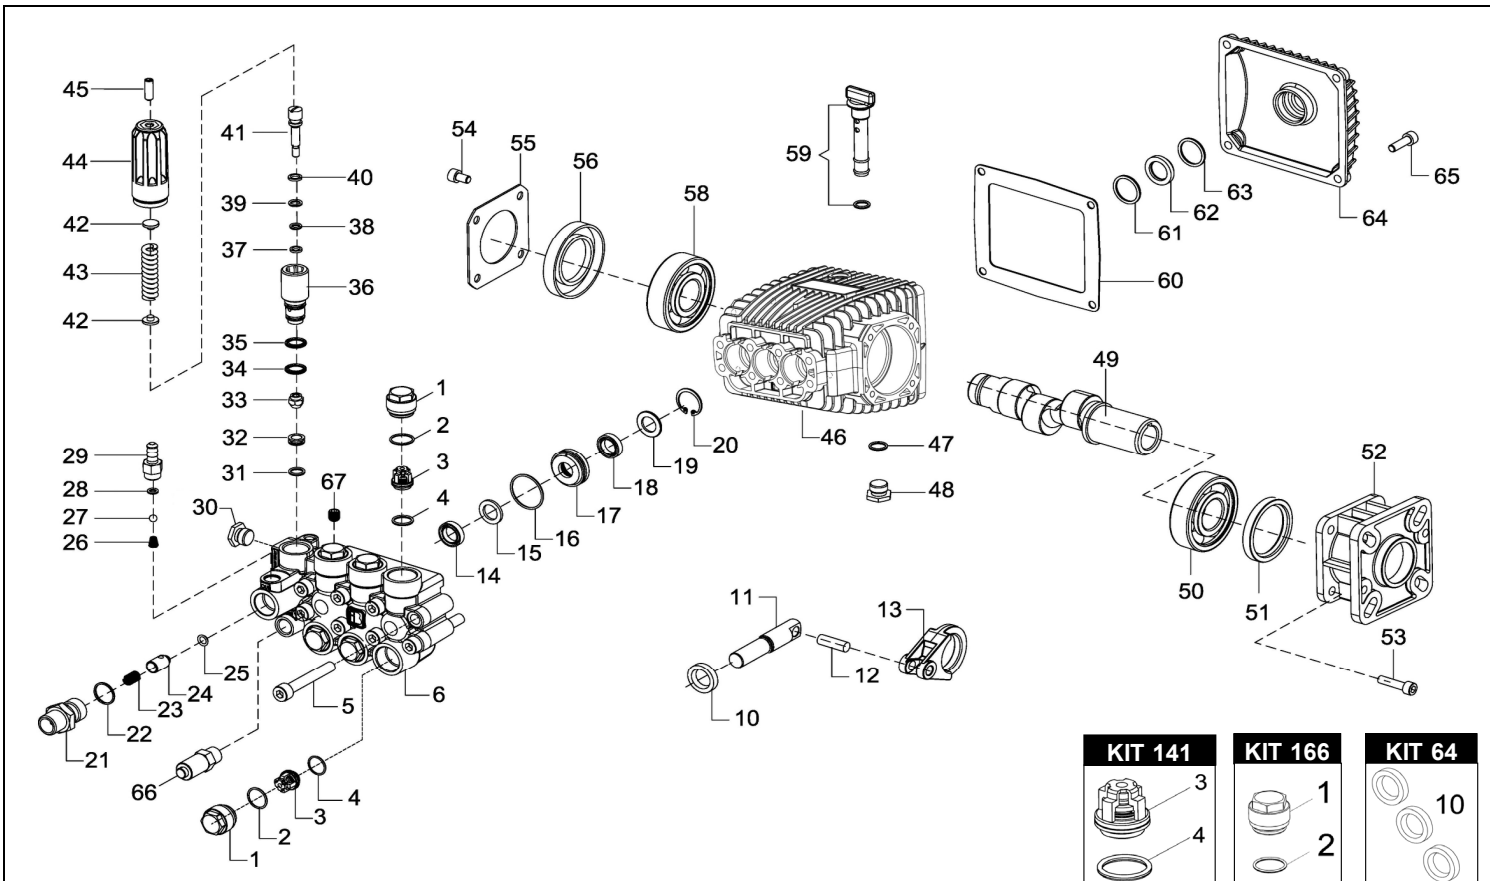

3"P"G 1940-W 2235-W 2630-W 3025-W

POS.	CODICE PART NO. RÉF.	DENOMINAZIONE - DESCRIPTION - DESCRIPTION	Q.TY	POS.	CODICE PART NO. RÉF.	DENOMINAZIONE - DESCRIPTION - DESCRIPTION	Q.TY
1-kit 166	040365282	TAPPO VALVOLA	6	39-kit 304	803052502	ANELLO OR	1
2-kit 166	803065002	ANELLO OR	6	40-kit 304	020171322	ANELLO ANTIESTRUSIONE	1
3-kit 141	019802973	GRUPPO VALVOLA	6	41	020160512	PISTONCINO VRP	1
4-kit 141	803061002	ANELLO OR	6	42	090058532	PIATTELLO	2
5	862900002	VITE	8	43	050080492	MOLLA VRP	1
6	020155282	CORPO POMPA	1	44	020158322	POMOLO VRP	1
10-kit 64-82	802035002	ANELLO TENUTA RADIALE	3	45	86212202	VITE	1
11	020181512	GUIDA PISTONE INTEGRALE	3	46	020179092	CARTER POMPA	1
12	852003002	SPINOTTO	3	47-kit 82	803057002	ANELLO OR	1
13	040115092	BIELLA	3	48	852543502	TAPPO G.1/4"	1
14-kit 299-300	802017002	GUARNIZIONE U 13X20 (HP)	3	49/1	040487262	ALBERO CAVO 3"P"G 1940-W	1
15-kit 299-300	020163322	ANELLO ANTIESTRUSIONE	3	49/2	040486262	ALBERO CAVO 3"P"G 2235-W	1
16-kit 299-300	803073002	ANELLO OR	3	49/3	040156262	ALBERO CAVO 3"P"G 2630-W	1
17-kit 300	020156532	LANTERNA	3	49/4	040155262	ALBERO CAVO 3"P"G 3025-W	1
18-kit 299-300	802018002	GUARNIZIONE U 13X20 (LP)	3	50	812750002	CUSCINETTO A SFERE	1
19-kit 300	020157532	RONDELLA	3	51-kit 82	802125502	ANELLO TENUTA RADIALE (FINO A 08-23)	1
20-kit 300	801161302	ANELLO SEEGER	3	51-kit 82	802125602	ANELLO TENUTA RADIALE VITON (DA 09-23)	1
21/1	0201625323	NIPPLO DI SCARICO 3"P"G 1940-W	1	52	040329092	FLANGIA MOTORE TERMICO 3/4"	1
21/2	0201625321	NIPPLO DI SCARICO 3"P"G 2235-W	1	53	862166002	VITE	4
21/3	0201625318	NIPPLO DI SCARICO 3"P"G 2630-3025-W	1	54	861955002	VITE	4
22	803010002	ANELLO OR	1	55	050045612	COPERCHIO LATERALE	1
23	050298512	MOLLA ACCIAIO INOX	1	56-kit 82	802101002	CAPPELLOTTO	1
24	020175532	OTTURATORE RITEGNO	1	58	812725002	CUSCINETTO A SFERE	1
25	803116102	ANELLO OR	1	59	049832973	TAPPO OLIO	1
26	050290512	MOLLA CONICA	1	60-kit 82	050050722	GUARNIZIONE COPERCHIO POSTERIORE	1
27	847413002	SFERA INOX	1	61	801184002	ANELLO ELASTICO	1
28	803049002	ANELLO OR	1	62	040120322	SPIA LIVELLO OLIO	1
29	050331002	PORTAGOMMA EIETTORE	1	63-kit 82	803189002	ANELLO OR	1
30	852543502	TAPPO G.1/4"	1	64	040106092	COPERCHIO POSTERIORE	1
31-kit 301	803056002	ANELLO OR	1	65	862167502	VITE	4
32-kit 301	020161512	SEDE VALVOLA	1	66	861629002	VALVOLA TERMICA G.1/4"	1
33-kit 301	050110512	OTTURATORE VALVOLA	1	67	852522002	VITE M8X1 DIN 906	1
34-kit 304	803059002	ANELLO OR	1				
35-kit 304	803060002	ANELLO OR	1				
36	020174532	NIPPLO VRP	1				
37-kit 304	020172322	ANELLO ANTIESTRUSIONE	1				
38-kit 304	803049002	ANELLO OR	1				
				REPAIR KIT	ITEM NO.s INCLUDED		PCS.
				kit 64	049836973	KIT RICAMBI	3
				kit 141	019826973	KIT RICAMBI	12
				kit 166	049960973	KIT RICAMBI	12
				kit 299	029839973	KIT RICAMBI	12
				kit 300	029840973	KIT RICAMBI	21
				kit 301	029841973	KIT RICAMBI	3
				kit 304	029843973	KIT RICAMBI	6
				kit 356	029846973	KIT RICAMBI	8