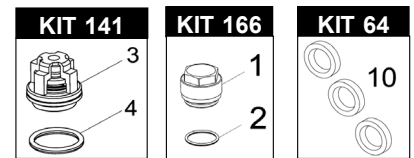

3"P"G 1940-W 2235-W 2630-W 3025-W

POS.	CODICE PART NO. RÉF.	DENOMINAZIONE - DESCRIPTION - DESCRIPTION	Q.TY	POS.	CODICE PART NO. RÉF.	DENOMINAZIONE - DESCRIPTION - DESCRIPTION	Q.TY
1-kit 166	040365282	TAPPO VALVOLA	6	39-kit 304	803052502	ANELLO OR	1
2-kit 166	803065002	ANELLO OR	6	40-kit 304	020171322	ANELLO ANTIESTRUSIONE	1
3-kit 141	019802973	GRUPPO VALVOLA	6	41	020160512	PISTONCINO VRP	1
4-kit 141	803061002	ANELLO OR	6	42	090058532	PIATTELLO	2
5	862900002	VITE	8	43	050080492	MOLLA VRP	1
6	020155282	CORPO POMPA	1	44	020158322	POMOLO VRP	1
10-kit 64-82	802035002	ANELLO TENUTA RADIALE	3	45	86212202	VITE	1
11	020181512	GUIDA PISTONE INTEGRALE	3	46	020179092	CARTER POMPA	1
12	852003002	SPINOTTO	3	47-kit 82	803057002	ANELLO OR	1
13	040115092	BIELLA	3	48	852543502	TAPPO G.1/4"	1
14-kit 299-300	802017002	GUARNIZIONE U 13X20 (HP)	3	49/1	040487262	ALBERO CAVO 3"P"G 1940-W	1
15-kit 299-300	020163322	ANELLO ANTIESTRUSIONE	3	49/2	040486262	ALBERO CAVO 3"P"G 2235-W	1
16-kit 299-300	803073002	ANELLO OR	3	49/3	040156262	ALBERO CAVO 3"P"G 2630-W	1
17-kit 300	020156532	LANTERNA	3	49/4	040155262	ALBERO CAVO 3"P"G 3025-W	1
18-kit 299-300	802018002	GUARNIZIONE U 13X20 (LP)	3	50	812750002	CUSCINETTO A SFERE	1
19-kit 300	020157532	RONDELLA	3	51-kit 82	802125502	ANELLO TENUTA RADIALE (FINO A 08-23)	1
20-kit 300	801161302	ANELLO SEEGER	3	51-kit 82	802125602	ANELLO TENUTA RADIALE VITON (DA 09-23)	1
21/1	0201625323	NIPPLO DI SCARICO 3"P"G 1940-W	1	52	040329092	FLANGIA MOTORE TERMICO 3/4"	1
21/2	0201625321	NIPPLO DI SCARICO 3"P"G 2235-W	1	53	862166002	VITE	4
21/3	0201625318	NIPPLO DI SCARICO 3"P"G 2630-3025-W	1	54	861955002	VITE	4
22	803010002	ANELLO OR	1	55	050045612	COPERCHIO LATERALE	1
23	050298512	MOLLA ACCIAIO INOX	1	56-kit 82	802101002	CAPPELLOTTO	1
24	020175532	OTTURATORE RITEGNO	1	58	812725002	CUSCINETTO A SFERE	1
25	803116102	ANELLO OR	1	59	049832973	TAPPO OLIO	1
26	050290512	MOLLA CONICA	1	60-kit 82	050050722	GUARNIZIONE COPERCHIO POSTERIORE	1
27	847413002	SFERA INOX	1	61	801184002	ANELLO ELASTICO	1
28	803049002	ANELLO OR	1	62	040120322	SPIA LIVELLO OLIO	1
29	050331002	PORTAGOMMA EIETTORE	1	63-kit 82	803189002	ANELLO OR	1
30	852543502	TAPPO G.1/4"	1	64	040106092	COPERCHIO POSTERIORE	1
31-kit 301	803056002	ANELLO OR	1	65	862167502	VITE	4
32-kit 301	020161512	SEDE VALVOLA	1	66	861629002	VALVOLA TERMICA G.1/4"	1
33-kit 301	050110512	OTTURATORE VALVOLA	1	67	852522002	VITE M8X1 DIN 906	1
34-kit 304	803059002	ANELLO OR	1				
35-kit 304	803060002	ANELLO OR	1				
36	020174532	NIPPLO VRP	1				
37-kit 304	020172322	ANELLO ANTIESTRUSIONE	1				
38-kit 304	803049002	ANELLO OR	1				
				REPAIR KIT	ITEM NO.s INCLUDED		PCS.
				kit 64	049836973	KIT RICAMBI	3
				kit 141	019826973	KIT RICAMBI	12
				kit 166	049960973	KIT RICAMBI	12
				kit 299	029839973	KIT RICAMBI	12
				kit 300	029840973	KIT RICAMBI	21
				kit 301	029841973	KIT RICAMBI	3
				kit 304	029843973	KIT RICAMBI	6
				kit 356	029846973	KIT RICAMBI	8