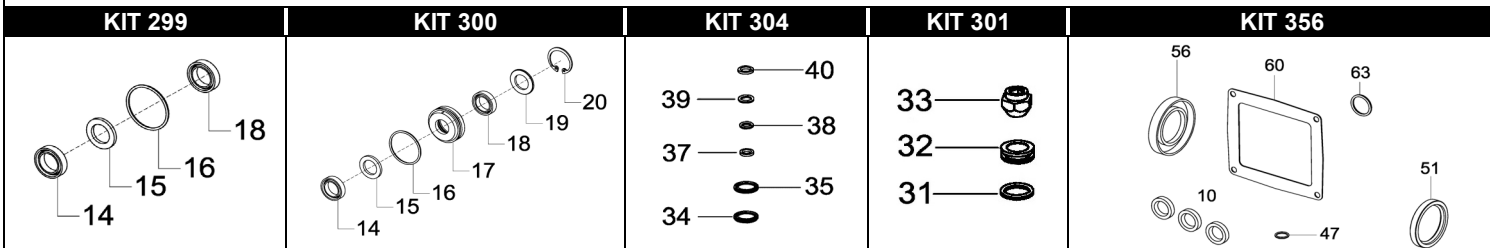

3"P"G 1940-W 2235-W 2630-W 3025-W

POS.	CODICE PART NO. RÉF.	DENOMINAZIONE - DESCRIPTION - DESCRIPTION	Q.TY	POS.	CODICE PART NO. RÉF.	DENOMINAZIONE - DESCRIPTION - DESCRIPTION	Q.TY
1-kit 166	040365282	TAPPO VALVOLA	6	39-kit 304	803052502	ANELLO OR	1
2-kit 166	803065002	ANELLO OR	6	40-kit 304	020171322	ANELLO ANTIESTRUSIONE	1
3-kit 141	019802973	GRUPPO VALVOLA	6	41	020160512	PISTONCINO VRP	1
4-kit 141	803061002	ANELLO OR	6	42	090058532	PIATTELLO	2
5	862900002	VITE	8	43	050080492	MOLLA VRP	1
6	020155282	CORPO POMPA	1	44	020158322	POMOLO VRP	1
10-kit 64-82	802035002	ANELLO TENUTA RADIALE	3	45	86212202	VITE	1
11	020181512	GUIDA PISTONE INTEGRALE	3	46	020179092	CARTER POMPA	1
12	852003002	SPINOTTO	3	47-kit 82	803057002	ANELLO OR	1
13	040115092	BIELLA	3	48	852543502	TAPPO G.1/4"	1
14-kit 299-300	802017002	GUARNIZIONE U 13X20 (HP)	3	49/1	040487262	ALBERO CAVO 3"P"G 1940-W	1
15-kit 299-300	020163322	ANELLO ANTIESTRUSIONE	3	49/2	040486262	ALBERO CAVO 3"P"G 2235-W	1
16-kit 299-300	803073002	ANELLO OR	3	49/3	040156262	ALBERO CAVO 3"P"G 2630-W	1
17-kit 300	020156532	LANTERNA	3	49/4	040155262	ALBERO CAVO 3"P"G 3025-W	1
18-kit 299-300	802018002	GUARNIZIONE U 13X20 (LP)	3	50	812750002	CUSCINETTO A SFERE	1
19-kit 300	020157532	RONDELLA	3	51-kit 82	802125502	ANELLO TENUTA RADIALE (FINO A 08-23)	1
20-kit 300	801161302	ANELLO SEEGER	3	51-kit 82	802125602	ANELLO TENUTA RADIALE VITON (DA 09-23)	1
21/1	0201625323	NIPPLO DI SCARICO 3"P"G 1940-W	1	52	040329092	FLANGIA MOTORE TERMICO 3/4"	1
21/2	0201625321	NIPPLO DI SCARICO 3"P"G 2235-W	1	53	862166002	VITE	4
21/3	0201625318	NIPPLO DI SCARICO 3"P"G 2630-3025-W	1	54	861955002	VITE	4
22	803010002	ANELLO OR	1	55	050045612	COPERCHIO LATERALE	1
23	050298512	MOLLA ACCIAIO INOX	1	56-kit 82	802101002	CAPPELLOTTO	1
24	020175532	OTTURATORE RITEGNO	1	58	812725002	CUSCINETTO A SFERE	1
25	803116102	ANELLO OR	1	59	049832973	TAPPO OLIO	1
26	050290512	MOLLA CONICA	1	60-kit 82	050050722	GUARNIZIONE COPERCHIO POSTERIORE	1
27	847413002	SFERA INOX	1	61	801184002	ANELLO ELASTICO	1
28	803049002	ANELLO OR	1	62	040120322	SPIA LIVELLO OLIO	1
29	050331002	PORTAGOMMA EIETTORE	1	63-kit 82	803189002	ANELLO OR	1
30	852543502	TAPPO G.1/4"	1	64	040106092	COPERCHIO POSTERIORE	1
31-kit 301	803056002	ANELLO OR	1	65	862167502	VITE	4
32-kit 301	020161512	SEDE VALVOLA	1	66	861629002	VALVOLA TERMICA G.1/4"	1
33-kit 301	050110512	OTTURATORE VALVOLA	1	67	852522002	VITE M8X1 DIN 906	1
34-kit 304	803059002	ANELLO OR	1				
35-kit 304	803060002	ANELLO OR	1				
36	020174532	NIPPLO VRP	1				
37-kit 304	020172322	ANELLO ANTIESTRUSIONE	1				
38-kit 304	803049002	ANELLO OR	1				
				REPAIR KIT	ITEM NO.s INCLUDED		PCS.
				kit 64	049836973	KIT RICAMBI	3
				kit 141	019826973	KIT RICAMBI	12
				kit 166	049960973	KIT RICAMBI	12
				kit 299	029839973	KIT RICAMBI	12
				kit 300	029840973	KIT RICAMBI	21
				kit 301	029841973	KIT RICAMBI	3
				kit 304	029843973	KIT RICAMBI	6
				kit 356	029846973	KIT RICAMBI	8