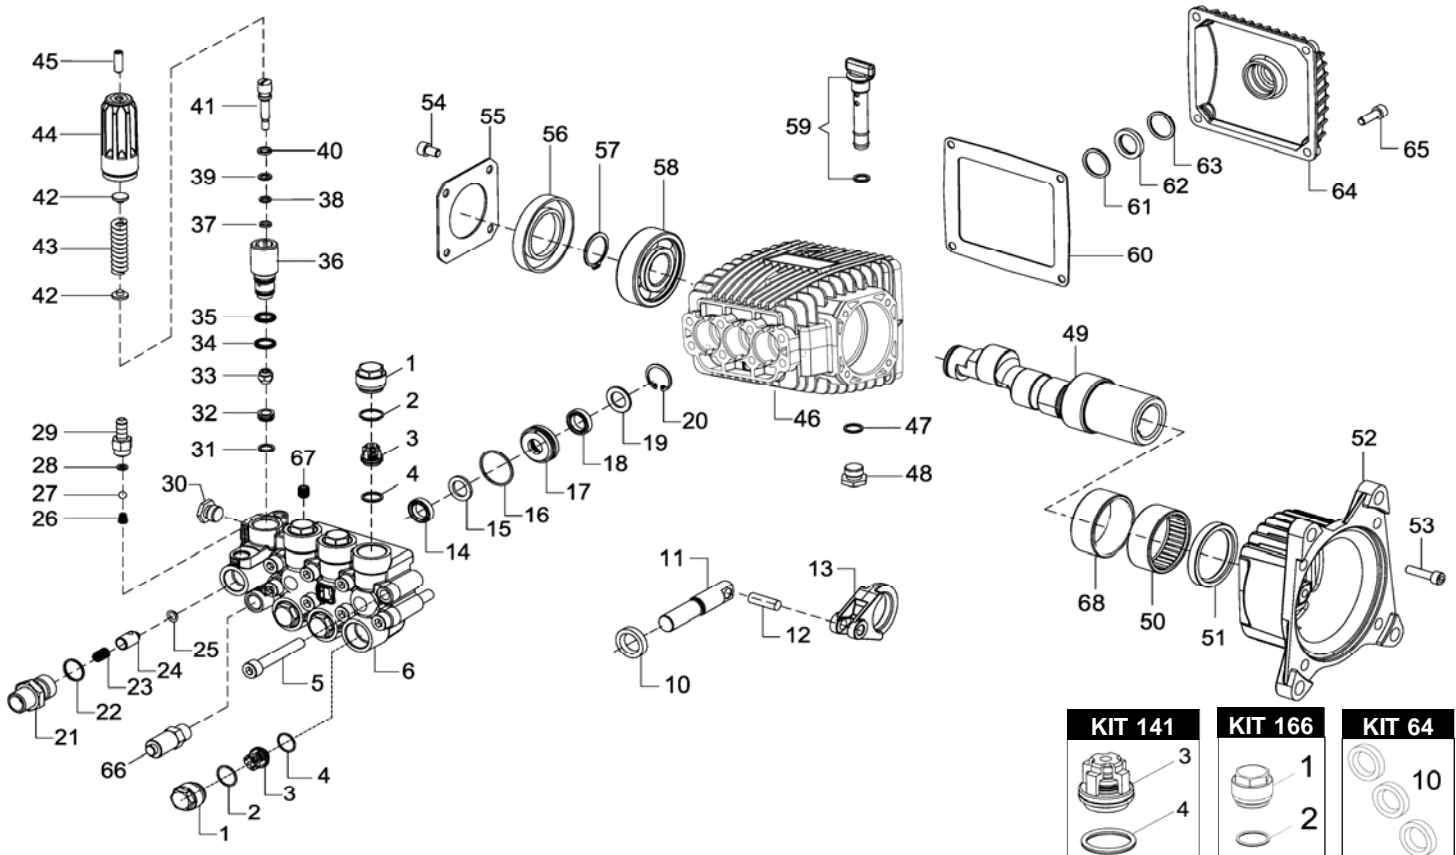

3"P"G 4040-W 4035-W 4030-W 4025-W

KIT 141	KIT 166	KIT 64

KIT 299	KIT 300	KIT 304	KIT 301	KIT 302

POS.	CODICE PART NO. RÉF.	DENOMINAZIONE - DESCRIPTION - DESCRIPTION	Q.TY	POS.	CODICE PART NO. RÉF.	DENOMINAZIONE - DESCRIPTION - DESCRIPTION	Q.TY
1-kit 166	040365532	TAPPO VALVOLA	6	40-kit 304	020171322	ANELLO ANTIESTRUSIONE	1
2-kit 166	803065002	ANELLO OR	6	41	020160512	PISTONCINO VRP	1
3-kit 141	019802973	GRUPPO VALVOLA	6	42	090058532	PIATTELO	2
4-kit 141	803061002	ANELLO OR	6	43	050067492	MOLLA VRP	1
5	862900002	VITE	8	44	020158322	POMOLO VRP	1
6	020155282	CORPO POMPA	1	45	862112202	VITE	1
10-kit 64-302	802035002	ANELLO TENUTA RADIALE	3	46	020179092	CARTER POMPA	1
11	020181512	GUIDA PISTONE INTEGRALE	3	47-kit 302	803057002	ANELLO OR	1
12	852003002	SPINOTTO	3	48	852543502	TAPPO G.1/4"	1
13	040116112	BIELLA	3	49/1	020167262	ALBERO CAVO 1" 3"P"G 4040-W	1
14-kit 299-300	802017002	GUARNIZIONE U 13X20 (HP)	3	49/2	020168262	ALBERO CAVO 1" 3"P"G 4035-W	1
15-kit 299-300	020163322	ANELLO ANTIESTRUSIONE	3	49/3	020169262	ALBERO CAVO 1" 3"P"G 4030-W	1
16-kit 299-300	803073002	ANELLO OR	3	49/4	020170262	ALBERO CAVO 1" 3"P"G 4025-W	1
17-kit 300	020156532	LANTERNA	3	50	812916002	CUSCINETTO A RULLINI	1
18-kit 299-300	802018002	GUARNIZIONE U 13X20 (LP)	3	51-kit 302	802188002	ANELLO TENUTA RADIALE	1
19-kit 300	020157532	RONDELLA	3	52	070077092	FLANGIA MOTORE TERMICO	1
20-kit 300	801161302	ANELLO SEEGER	3	53	862216002	VITE	4
21/1	0201625323	NIPPLLO DI SCARICO 3"P"G 4040-W	1	54	049832973	VITE	4
21/2	0201625321	NIPPLLO DI SCARICO 3"P"G 4035-W	1	55	050045612	COPERCHIO LATERALE	1
21/3	0201625318	NIPPLLO DI SCARICO 3"P"G 4030-4025-W	1	56-kit 302	802101002	CAPPELLOTTO TENUTA RADIALE	1
22	803010002	ANELLO OR	1	57	801185002	ANELLO ELASTICO	1
23	050298512	MOLLA ACCIAIO INOX	1	58	812725002	CUSCINETTO A SFERE	1
24	020175532	OTTURATORE RITEGNO	1	59	049832973	TAPPO OLIO	1
25	803116102	ANELLO OR	1	60-kit 302	050050722	GUARNIZIONE COPERCHIO POSTERIORE	1
26	050290512	MOLLA CONICA	1	61	801184002	ANELLO ELASTICO	1
27	847413002	SFERA INOX	1	62	040120322	SPIA LIVELLO OLIO	1
28	803049002	ANELLO OR	1	63-kit 302	803189002	ANELLO OR	1
29	050331002	PORTAGOMMA EIETTORE	1	64	040106092	COPERCHIO POSTERIORE	1
30	852543502	TAPPO G.1/4"	1	65	862167502	VITE	4
31-kit 301	803056002	ANELLO OR	1	66	861629002	VALVOLA TERMICA G.1/4"	1
32-kit 301	020161512	SEDE VALVOLA	1	67	852522002	VITE M8X1 DIN 906	1
33-kit 301	050110512	OTTURATORE VALVOLA	1	68	020180412	BOCCOLA	1
34-kit 304	803059002	ANELLO OR	1				
35-kit 304	803060002	ANELLO OR	1				
36	020174532	NIPPLLO VRP	1				
37-kit 304	020172322	ANELLO ANTIESTRUSIONE	1				
38-kit 304	803049002	ANELLO OR	1				
39-kit 304	803052502	ANELLO OR	1				
REPAIR KIT	ITEM NO.s INCLUDED	PCS.					
Kit 64	049836973	KIT RICAMBI					3
Kit 141	019826973	KIT RICAMBI					12
Kit 166	049960973	KIT RICAMBI					12
Kit 299	029839973	KIT RICAMBI					12
Kit 300	029840973	KIT RICAMBI					21
Kit 301	029841973	KIT RICAMBI					3
Kit 302	029842973	KIT RICAMBI					8
Kit 304	029843973	KIT RICAMBI					6