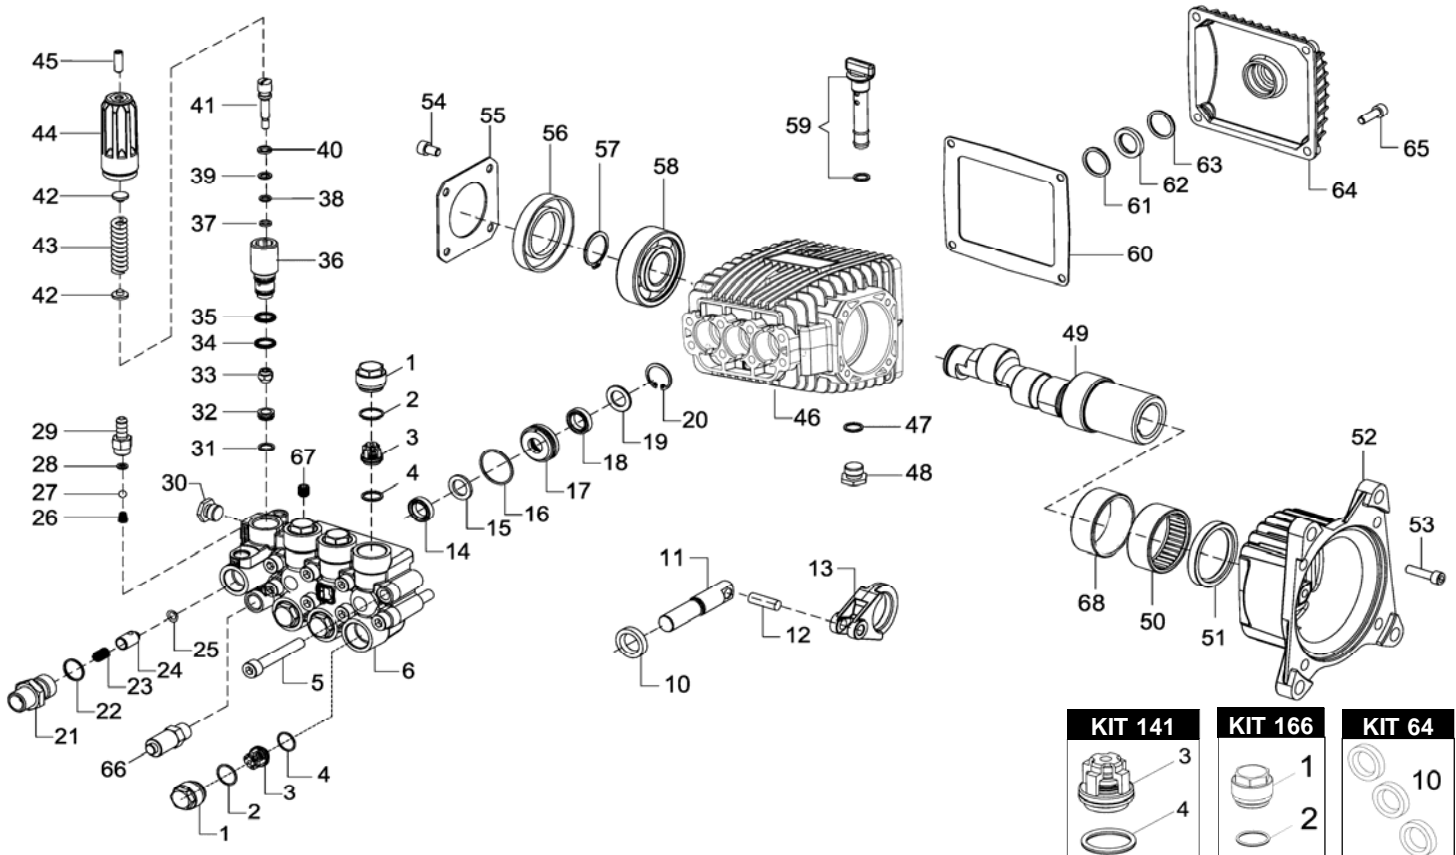

3"P"G 4040-W 4035-W 4030-W 4025-W

KIT 299	KIT 300	KIT 304	KIT 301	KIT 302

POS.	CODICE PART NO. RÉF.	DENOMINAZIONE - DESCRIPTION - DESCRIPTION	Q.TY	POS.	CODICE PART NO. RÉF.	DENOMINAZIONE - DESCRIPTION - DESCRIPTION	Q.TY
1-kit 166	040365282	TAPPO VALVOLA	6	40-kit 304	020171322	ANELLO ANTIESTRUSIONE	1
2-kit 166	803065002	ANELLO OR	6	41	020160512	PISTONCINO VRP	1
3-kit 141	019802973	GRUPPO VALVOLA	6	42	090058532	PIATTELO	2
4-kit 141	803061002	ANELLO OR	6	43	050067492	MOLLA VRP	1
5	862900002	VITE	8	44	020158322	POMOLO VRP	1
6	020155282	CORPO POMPA	1	45	862112202	VITE	1
10-kit 64-302	802035002	ANELLO TENUTA RADIALE	3	46	020179092	CARTER POMPA	1
11	020181512	GUIDA PISTONE INTEGRALE	3	47-kit 302	803057002	ANELLO OR	1
12	852003002	SPINOTTO	3	48	852543502	TAPPO G.1/4"	1
13	040116112	BIELLA	3	49/1	020167262	ALBERO CAVO 1" 3"P"G 4040-W	1
14-kit 299-300	802017002	GUARNIZIONE U 13X20 (HP)	3	49/2	020168262	ALBERO CAVO 1" 3"P"G 4035-W	1
15-kit 299-300	020163322	ANELLO ANTIESTRUSIONE	3	49/3	020169262	ALBERO CAVO 1" 3"P"G 4030-W	1
16-kit 299-300	803073002	ANELLO OR	3	49/4	020170262	ALBERO CAVO 1" 3"P"G 4025-W	1
17-kit 300	020156532	LANTERNA	3	50	812916002	CUSCINETTO A RULLINI	1
18-kit 299-300	802018002	GUARNIZIONE U 13X20 (LP)	3	51-kit 302	802188002	ANELLO TENUTA RADIALE	1
19-kit 300	020157532	RONDELLA	3	52	070077092	FLANGIA MOTORE TERMICO	1
20-kit 300	801161302	ANELLO SEEGER	3	53	862216002	VITE	4
21/1	0201625323	NIPPLO DI SCARICO 3"P"G 4040-W	1	54	049832973	VITE	4
21/2	0201625321	NIPPLO DI SCARICO 3"P"G 4035-W	1	55	050045612	COPERCHIO LATERALE	1
21/3	0201625318	NIPPLO DI SCARICO 3"P"G 4030-4025-W	1	56-kit 302	802101002	CAPPELLOTTO TENUTA RADIALE	1
22	803010002	ANELLO OR	1	57	801185002	ANELLO ELASTICO	1
23	050298512	MOLLA ACCIAIO INOX	1	58	812725002	CUSCINETTO A SFERE	1
24	020175532	OTTURATORE RITEGNO	1	59	049832973	TAPPO OLIO	1
25	803116102	ANELLO OR	1	60-kit 302	050050722	GUARNIZIONE COPERCHIO POSTERIORE	1
26	050290512	MOLLA CONICA	1	61	801184002	ANELLO ELASTICO	1
27	847413002	SFERA INOX	1	62	040120322	SPIA LIVELLO OLIO	1
28	803049002	ANELLO OR	1	63-kit 302	803189002	ANELLO OR	1
29	050331002	PORTAGOMMA EIETTORE	1	64	040106092	COPERCHIO POSTERIORE	1
30	852543502	TAPPO G.1/4"	1	65	862167502	VITE	4
31-kit 301	803056002	ANELLO OR	1	66	861629002	VALVOLA TERMICA G.1/4"	1
32-kit 301	020161512	SEDE VALVOLA	1	67	852522002	VITE M8X1 DIN 906	1
33-kit 301	050110512	OTTURATORE VALVOLA	1	68	020180412	BOCCOLA	1
34-kit 304	803059002	ANELLO OR	1				
35-kit 304	803060002	ANELLO OR	1				
36	020174532	NIPPLO VRP	1				
37-kit 304	020172322	ANELLO ANTIESTRUSIONE	1				
38-kit 304	803049002	ANELLO OR	1				
39-kit 304	803052502	ANELLO OR	1				
REPAIR KIT	ITEM NO.s INCLUDED	PCS.					
Kit 64	049836973	KIT RICAMBI					3
Kit 141	019826973	KIT RICAMBI					12
Kit 166	049960973	KIT RICAMBI					12
Kit 299	029839973	KIT RICAMBI					12
Kit 300	029840973	KIT RICAMBI					21
Kit 301	029841973	KIT RICAMBI					3
Kit 302	029842973	KIT RICAMBI					8
Kit 304	029843973	KIT RICAMBI					6