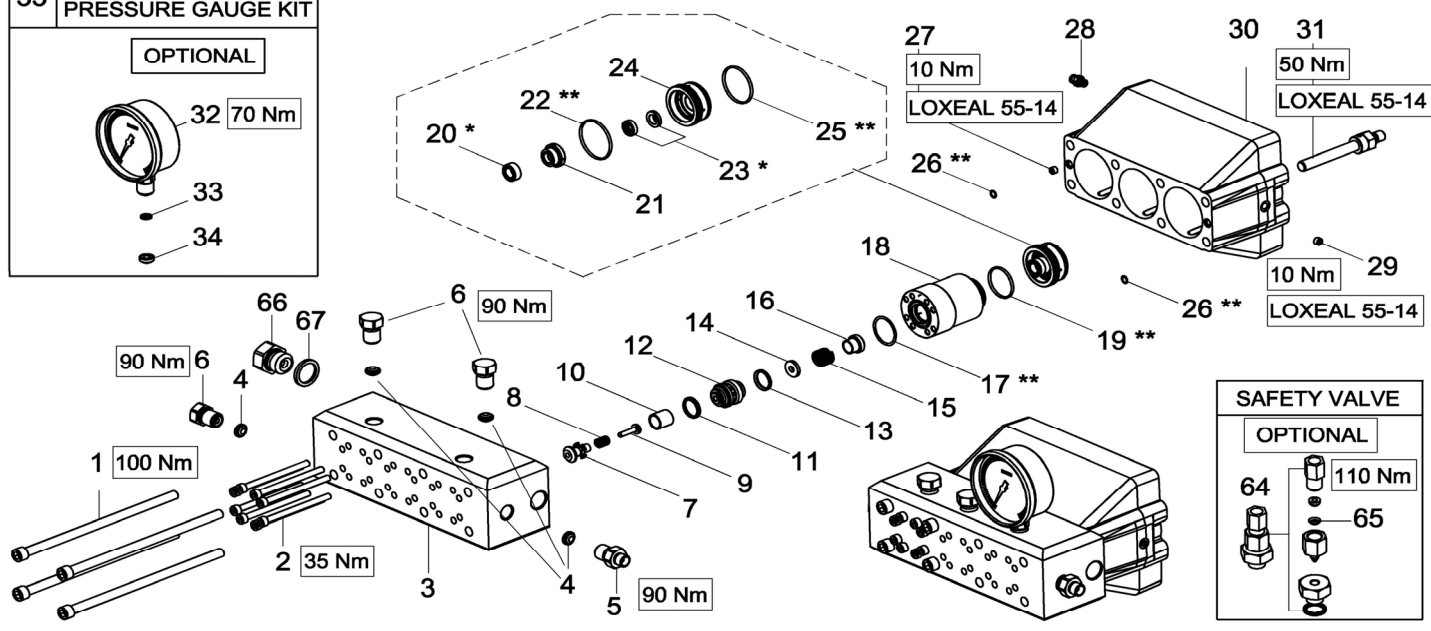

35 KIT MANOMETRO PRESSURE GAUGE KIT

OPTIONAL

PARTE IDRAULICA - HYDRAULIC PART

PARTE MECCANICA - MECHANICAL PART