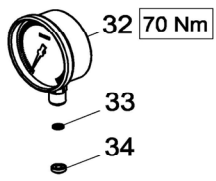

35 KIT MANOMETRO PRESSURE GAUGE KIT

OPTIONAL

PARTE IDRAULICA - HYDRAULIC PART

PARTE MECCANICA - MECHANICAL PART