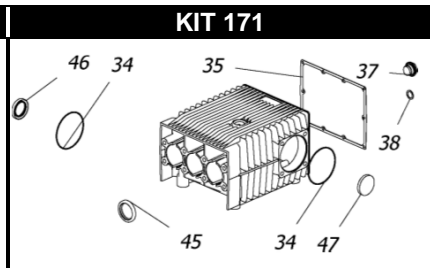

CKL 2226.1 - 2230.1 - 2233.1

POS.	CODICE PART NO. RÉF.	DENOMINAZIONE - DESCRIPTION - DESCRIPTION	Q.TY
1	730133282	CORPO POMPA	1
2	730362262	ALBERO (CKL 2226.1)	1
2	730363262	ALBERO (CKL 2230.1)	1
2	730364262	ALBERO (CKL 2233.1)	1
3	730417112	BIELLA	3
7	730485512	GUIDA PISTONE	3
8	844212002	ROSETTA 20x47	3
9	730459182	PISTONE 30X79	3
10	864091002	VITE M12X100 UNI 5737 INOX	3
11	730506092	CARTER SERIE CK	1
14	852007402	SPINOTTO	3
15 -Kit 46-47	730309322	ANELLO DI SPINTA	6
16 -Kit 46	730307532	LANTERNA ANTERIORE	3
17 -Kit 46-47	802165002	GUARNIZIONE V 30 - 45	6
18 -Kit 46-47	730035322	ANELLO ANTIESTRUSIONE	3
19	804470002	BOCCOLA AUTOLUBRIFICANTE	3
20 -Kit 46	730446532	LANTERNA POSTERIORE	3
24 -Kit 44	739824973	GR. VALVOLA	6
25 -Kit 44	803253002	ANELLO OR	6
26 -Kit 44	803263002	ANELLO OR	6
27	730126282	COPERCHIO VALVOLE	2
28	812940002	CUSCINETTO	2
29 -Kit 46-47	803283002	ANELLO OR	3
30	843898002	ROSETTA RAME	3
31	801264002	ANELLO ELASTICO D.35	1
32	730413652	SPESSORE 0.1	1
32	730414652	SPESSORE 0.2	2
33	730477092	SUPPORTO CUSCINETTO	2
34 -Kit 171	803210672	ANELLO OR	2
35 -Kit 171	730065722	GUARNIZIONE	1