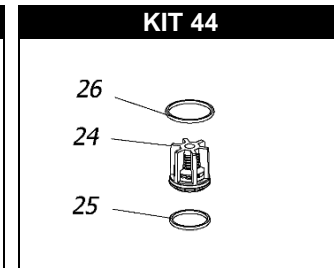

CKL 2226.1 - 2230.1 - 2233.1

POS.	CODICE PART NO. RÉF.	DENOMINAZIONE - DESCRIPTION - DESCRIPTION	Q.TY
1	730133282	CORPO POMPA	1
2	730362262	ALBERO (CKL 2226.1)	1
2	730363262	ALBERO (CKL 2230.1)	1
2	730364262	ALBERO (CKL 2233.1)	1
3	730417112	BIELLA	3
7	730485512	GUIDA PISTONE	3
8	844212002	ROSETTA 20x47	3
9	730459182	PISTONE 30X79	3
10	864091002	VITE M12X100 UNI 5737 INOX	3
11	730506092	CARTER SERIE CK	1
14	852007402	SPINOTTO	3
15 -Kit 46-47	730309322	ANELLO DI SPINTA	6
16 -Kit 46	730307532	LANTERNA ANTERIORE	3
17 -Kit 46-47	802165002	GUARNIZIONE V 30 - 45	6
18 -Kit 46-47	730035322	ANELLO ANTIESTRUSIONE	3
19	804470002	BOCCOLA AUTOLUBRIFICANTE	3
20 -Kit 46	730446532	LANTERNA POSTERIORE	3
24 -Kit 44	739824973	GR. VALVOLA	6
25 -Kit 44	803253002	ANELLO OR	6
26 -Kit 44	803263002	ANELLO OR	6
27	730126282	COPERCHIO VALVOLE	2
28	812940002	CUSCINETTO	2
29 -Kit 46-47	803283002	ANELLO OR	3
30	843898002	ROSETTA RAME	3
31	801264002	ANELLO ELASTICO D.35	1
32	730413652	SPESSORE 0.1	1
32	730414652	SPESSORE 0.2	2
33	730477092	SUPPORTO CUSCINETTO	2
34 -Kit 171	803210672	ANELLO OR	2
35 -Kit 171	730065722	GUARNIZIONE	1