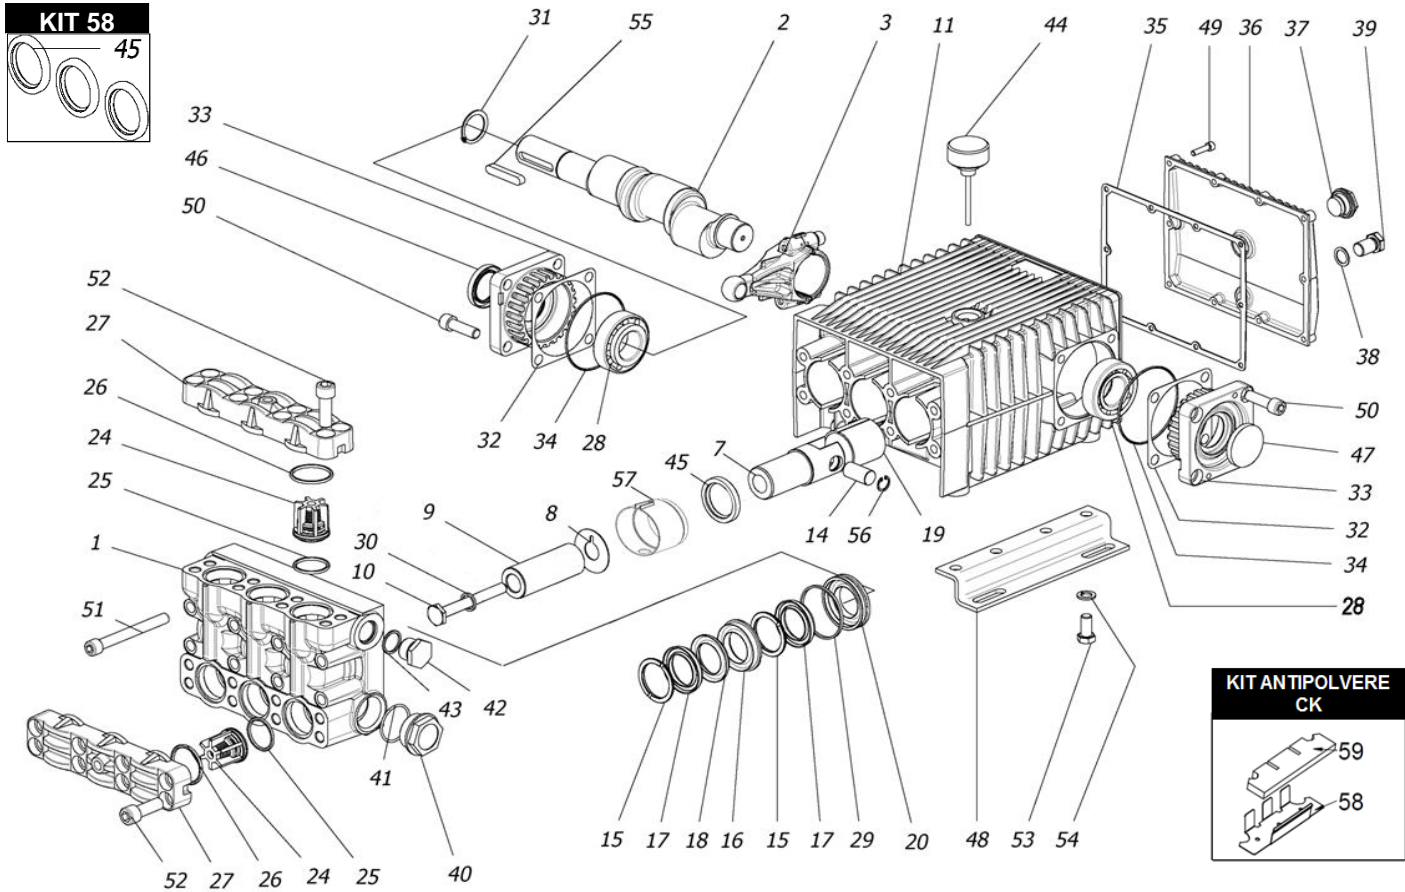

CKL 2226.1 - 2230.1 - 2233.1

POS.	CODICE PART NO. RÉF.	DENOMINAZIONE - DESCRIPTION - DESCRIPTION	Q.TY
1	730133282	CORPO POMPA	1
2	730362262	ALBERO (CKL 2226.1)	1
2	730363262	ALBERO (CKL 2230.1)	1
2	730364262	ALBERO (CKL 2233.1)	1
3	730417112	BIELLA	3
7	730485512	GUIDA PISTONE	3
8	844212002	ROSETTA 20x47	3
9	730459182	PISTONE 30X79	3
10	864091002	VITE M12X100 UNI 5737 INOX	3
11	730506092	CARTER SERIE CK	1
14	852007402	SPINOTTO	3
15 -Kit 46-47	730309322	ANELLO DI SPINTA	6
16 -Kit 46	730307532	LANTERNA ANTERIORE	3
17 -Kit 46-47	802165002	GUARNIZIONE V 30 - 45	6
18 -Kit 46-47	730035322	ANELLO ANTIESTRUSIONE	3
19	804470002	BOCCOLA AUTOLUBRIFICANTE	3
20 -Kit 46	730446532	LANTERNA POSTERIORE	3
24 -Kit 44	739824973	GR. VALVOLA	6
25 -Kit 44	803253002	ANELLO OR	6
26 -Kit 44	803263002	ANELLO OR	6
27	730126282	COPERCHIO VALVOLE	2
28	812940002	CUSCINETTO	2
29 -Kit 46-47	803283002	ANELLO OR	3
30	843898002	ROSETTA RAME	3
31	801264002	ANELLO ELASTICO D.35	1
32	730413652	SPESSORE 0.1	1
32	730414652	SPESSORE 0.2	2
33	730477092	SUPPORTO CUSCINETTO	2
34 -Kit 171	803210672	ANELLO OR	2
35 -Kit 171	730065722	GUARNIZIONE	1