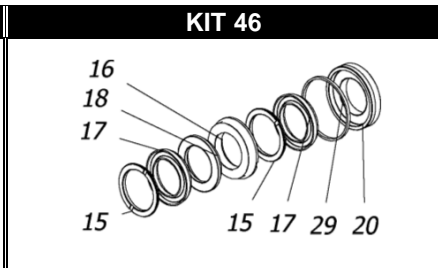

CKL 2226.1 - 2230.1 - 2233.1

POS.	CODICE PART NO. RÉF.	DENOMINAZIONE - DESCRIPTION - DESCRIPTION	Q.TY
1	730133282	CORPO POMPA	1
2	730362262	ALBERO (CKL 2226.1)	1
2	730363262	ALBERO (CKL 2230.1)	1
2	730364262	ALBERO (CKL 2233.1)	1
3	730417112	BIELLA	3
7	730485512	GUIDA PISTONE	3
8	844212002	ROSETTA 20x47	3
9	730459182	PISTONE 30X79	3
10	864091002	VITE M12X100 UNI 5737 INOX	3
11	730506092	CARTER SERIE CK	1
14	852007402	SPINOTTO	3
15 -Kit 46-47	730309322	ANELLO DI SPINTA	6
16 -Kit 46	730307532	LANTERNA ANTERIORE	3
17 -Kit 46-47	802165002	GUARNIZIONE V 30 - 45	6
18 -Kit 46-47	730035322	ANELLO ANTIESTRUSIONE	3
19	804470002	BOCCOLA AUTOLUBRIFICANTE	3
20 -Kit 46	730446532	LANTERNA POSTERIORE	3
24 -Kit 44	739824973	GR. VALVOLA	6
25 -Kit 44	803253002	ANELLO OR	6
26 -Kit 44	803263002	ANELLO OR	6
27	730126282	COPERCHIO VALVOLE	2
28	812940002	CUSCINETTO	2
29 -Kit 46-47	803283002	ANELLO OR	3
30	843898002	ROSETTA RAME	3
31	801264002	ANELLO ELASTICO D.35	1
32	730413652	SPESSORE 0.1	1
32	730414652	SPESSORE 0.2	2
33	730477092	SUPPORTO CUSCINETTO	2
34 -Kit 171	803210672	ANELLO OR	2
35 -Kit 171	730065722	GUARNIZIONE	1