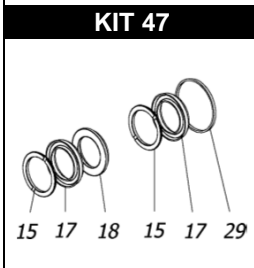

CKL 2226.1 - 2230.1 - 2233.1

POS.	CODICE PART NO. RÉF.	DENOMINAZIONE - DESCRIPTION - DESCRIPTION	Q.TY
1	730133282	CORPO POMPA	1
2	730362262	ALBERO (CKL 2226.1)	1
2	730363262	ALBERO (CKL 2230.1)	1
2	730364262	ALBERO (CKL 2233.1)	1
3	730417112	BIELLA	3
7	730485512	GUIDA PISTONE	3
8	844212002	ROSETTA 20x47	3
9	730459182	PISTONE 30X79	3
10	864091002	VITE M12X100 UNI 5737 INOX	3
11	730506092	CARTER SERIE CK	1
14	852007402	SPINOTTO	3
15 -Kit 46-47	730309322	ANELLO DI SPINTA	6
16 -Kit 46	730307532	LANTERNA ANTERIORE	3
17 -Kit 46-47	802165002	GUARNIZIONE V 30 - 45	6
18 -Kit 46-47	730035322	ANELLO ANTIESTRUSIONE	3
19	804470002	BOCCOLA AUTOLUBRIFICANTE	3
20 -Kit 46	730446532	LANTERNA POSTERIORE	3
24 -Kit 44	739824973	GR. VALVOLA	6
25 -Kit 44	803253002	ANELLO OR	6
26 -Kit 44	803263002	ANELLO OR	6
27	730126282	COPERCHIO VALVOLE	2
28	812940002	CUSCINETTO	2
29 -Kit 46-47	803283002	ANELLO OR	3
30	843898002	ROSETTA RAME	3
31	801264002	ANELLO ELASTICO D.35	1
32	730413652	SPESSORE 0.1	1
32	730414652	SPESSORE 0.2	2
33	730477092	SUPPORTO CUSCINETTO	2
34 -Kit 171	803210672	ANELLO OR	2
35 -Kit 171	730065722	GUARNIZIONE	1