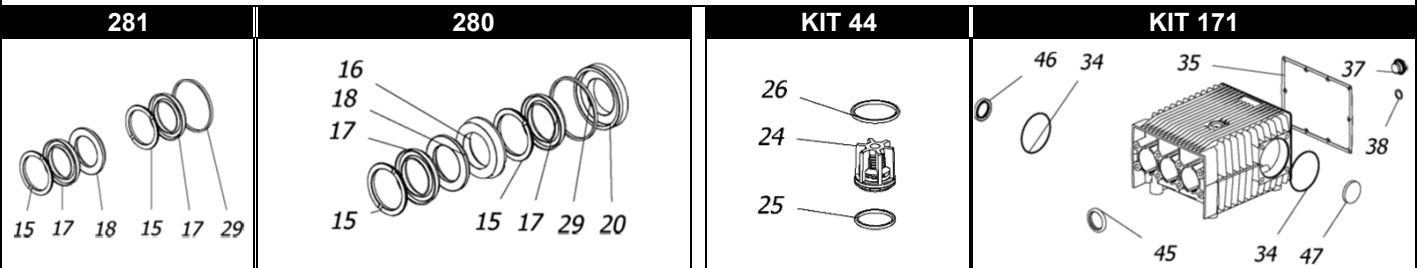

CK 1426.1 - 1433.1 - 1440.1

POS.	CODICE PART NO. RÉF.	DENOMINAZIONE - DESCRIPTION - DESCRIPTION	Q.TY
1	730507282	PUMP HEAD	1
2	730360262	CRANKSHAFT (CK 1426.1)	1
2	730370262	CRANKSHAFT (CK 1433.1)	1
2	730364262	CRANKSHAFT (CK 1440.1)	1
3	730417112	CONROD	3
7	730485512	PLUNGER ROD	3
8	844212002	WASHER	3
9	730463182	CERAMIC PISTON 40x80	3
10	864091002	SCREW M12X100 INOX	3
11	730506092	CRANKCASE	1
12	730422532	SPACER	3
14	852007402	PISTON PIN	3
15 -Kit 280-281	730467322	THRUST PIN	6
16 -Kit 280	730473532	FRONT GLAND	3
17 -Kit 280-281	802196102	V PACKING DIA. 40-56	6
18 -Kit 280-281	730465322	ANTIEXTRUSION RING	3
19	804470002	BUSHING	3
20 -Kit 280	730472532	BACK GLAND	3
24 -Kit 44	739824973	VALVES ASSY	6
25 -Kit 44	803253002	O-RING	6
26 -Kit 44	803263002	O-RING	6
27	730126282	VALVES COVER	2
28	812859002	BEARING	2
29 -Kit 54-55	803220002	O-RING	3
30	843898002	COPPER WASHER	3
31	801264002	SNAP RING	1
32	730413652	SHIM 0.1	1
32	730414652	SHIM 0.2	2
33	730476092	BEARING COVER	2
34 -Kit 171	803210672	O-RING	2
35 -Kit 171	730065722	GASKET	1