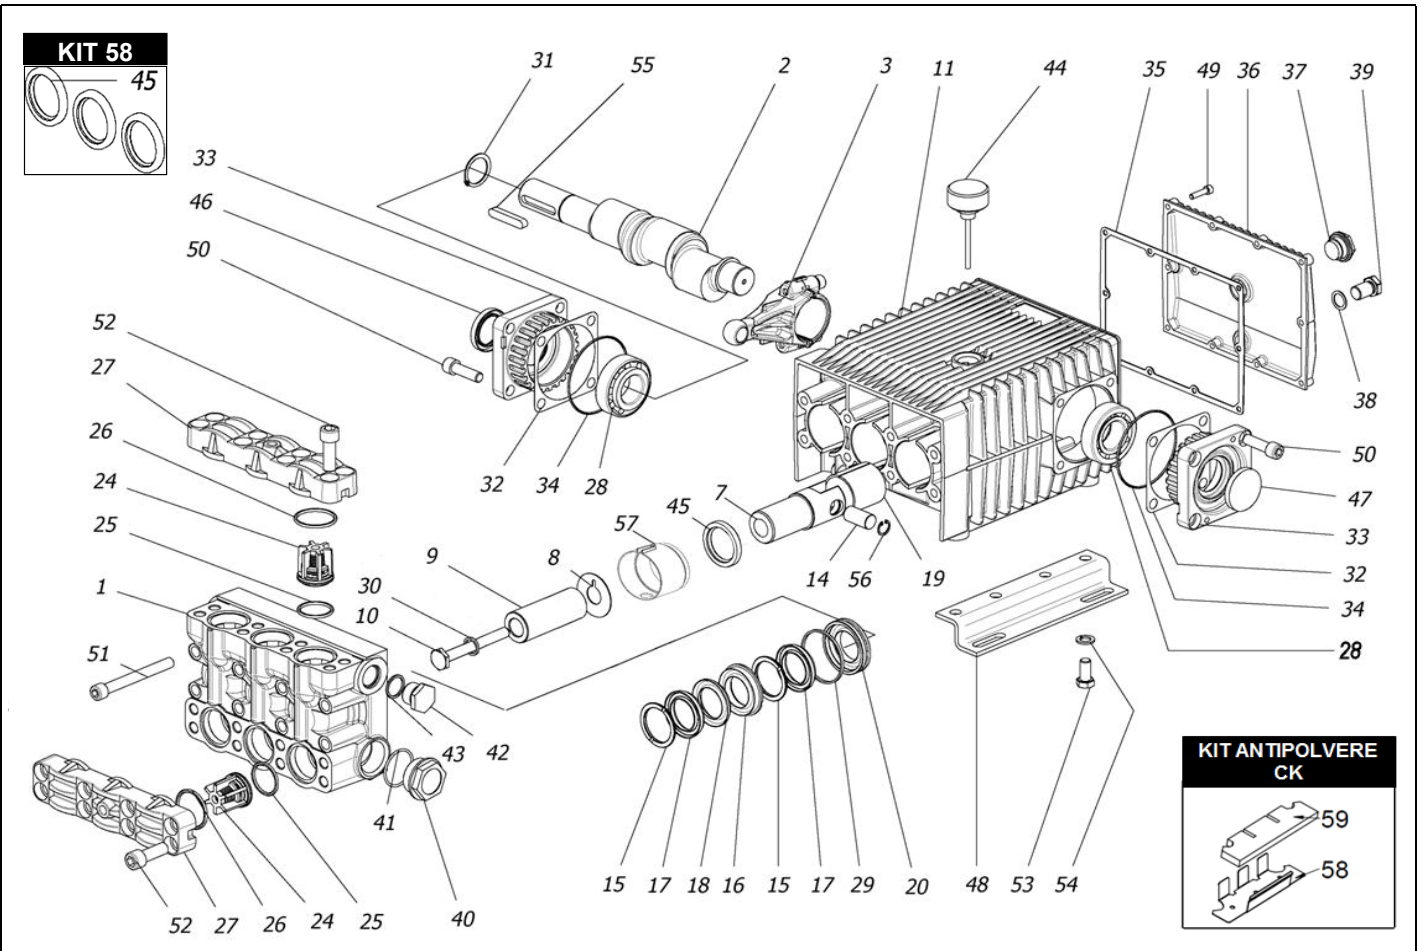

CK 1426.1 - 1433.1 - 1440.1

POS.	CODICE PART NO. RÉF.	DENOMINAZIONE - DESCRIPTION - DESCRIPTION	Q.TY
1	730507282	PUMP HEAD	1
2	730360262	CRANKSHAFT (CK 1426.1)	1
2	730370262	CRANKSHAFT (CK 1433.1)	1
2	730364262	CRANKSHAFT (CK 1440.1)	1
3	730417112	CONROD	3
7	730485512	PLUNGER ROD	3
8	844212002	WASHER	3
9	730463182	CERAMIC PISTON 40x80	3
10	864091002	SCREW M12X100 INOX	3
11	730506092	CRANKCASE	1
12	730422532	SPACER	3
14	852007402	PISTON PIN	3
15 -Kit 280-281	730467322	THRUST PIN	6
16 -Kit 280	730473532	FRONT GLAND	3
17 -Kit 280-281	802196102	V PACKING DIA. 40-56	6
18 -Kit 280-281	730465322	ANTIEXTRUSION RING	3
19	804470002	BUSHING	3
20 -Kit 280	730472532	BACK GLAND	3
24 -Kit 44	739824973	VALVES ASSY	6
25 -Kit 44	803253002	O-RING	6
26 -Kit 44	803263002	O-RING	6
27	730126282	VALVES COVER	2
28	812859002	BEARING	2
29 -Kit 54-55	803220002	O-RING	3
30	843898002	COPPER WASHER	3
31	801264002	SNAP RING	1
32	730413652	SHIM 0.1	1
32	730414652	SHIM 0.2	2
33	730476092	BEARING COVER	2
34 -Kit 171	803210672	O-RING	2
35 -Kit 171	730065722	GASKET	1