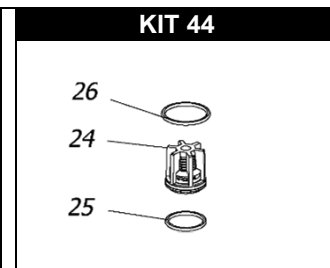

CK 1426.1 - 1433.1 - 1440.1

POS.	CODICE PART NO. RÉF.	DENOMINAZIONE - DESCRIPTION - DESCRIPTION	Q.TY
1	730507282	CORPO POMPA	1
2	730360262	ALBERO (CK 1426.1)	1
2	730370262	ALBERO (CK 1433.1)	1
2	730364262	ALBERO (CK 1440.1)	1
3	730417112	BIELLA	3
7	730485512	GUIDA PISTONE	3
8	844212002	ROSETTA 20x47	3
9	730463182	PISTONE CERAMICA 40x80	3
10	864091002	VITE M12X100 UNI 5737 INOX	3
11	730506092	CARTER SERIE CK	1
12	730422532	DISTANZIALE	3
13	863900002	VITE STEI M12X40	3
14	852007402	SPINOTTO	3
15 -Kit 280-281	730467322	ANELLO DI SPINTA	6
16 -Kit 280	730473532	LANTERNA ANTERIORE	3
17 -Kit 280-281	802196102	GUARNIZIONE V 40-56	6
18 -Kit 280-281	730465322	ANELLO ANTIESTRUSIONE	3
19	804470002	BOCCOLA AUTOLUBRIFICANTE	3
20 -Kit 280	730472532	LANTERNA POSTERIORE	3
24 -Kit 44	739824973	GR. VALVOLA	6
25 -Kit 44	803253002	ANELLO OR	6
26 -Kit 44	803263002	ANELLO OR	6
27	730126282	COPERCHIO VALVOLE	2
28	812859002	CUSCINETTO	2
29 -Kit 280-281	803220002	ANELLO OR	3
30	843898002	ROSETTA RAME	3
31	801264002	ANELLO ELASTICO D.35	1
32	730413652	SPESSORE 0.1	1
32	730414652	SPESSORE 0.2	2
33	730476092	SUPPORTO CUSCINETTO	2
34 -Kit 171	803210672	ANELLO OR	2
35 -Kit 171	730065722	GUARNIZIONE	1