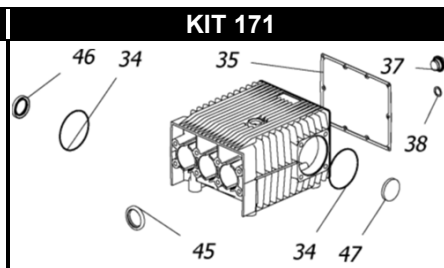

CK 1426.1 - 1433.1 - 1440.1

POS.	CODICE PART NO. RÉF.	DENOMINAZIONE - DESCRIPTION - DESCRIPTION	Q.TY
1	730507282	CORPO POMPA	1
2	730360262	ALBERO (CK 1426.1)	1
2	730370262	ALBERO (CK 1433.1)	1
2	730364262	ALBERO (CK 1440.1)	1
3	730417112	BIELLA	3
7	730485512	GUIDA PISTONE	3
8	844212002	ROSETTA 20x47	3
9	730463182	PISTONE CERAMICA 40x80	3
10	864091002	VITE M12X100 UNI 5737 INOX	3
11	730506092	CARTER SERIE CK	1
12	730422532	DISTANZIALE	3
13	863900002	VITE STEI M12X40	3
14	852007402	SPINOTTO	3
15 -Kit 280-281	730467322	ANELLO DI SPINTA	6
16 -Kit 280	730473532	LANTERNA ANTERIORE	3
17 -Kit 280-281	802196102	GUARNIZIONE V 40-56	6
18 -Kit 280-281	730465322	ANELLO ANTIESTRUSIONE	3
19	804470002	BOCCOLA AUTOLUBRIFICANTE	3
20 -Kit 280	730472532	LANTERNA POSTERIORE	3
24 -Kit 44	739824973	GR. VALVOLA	6
25 -Kit 44	803253002	ANELLO OR	6
26 -Kit 44	803263002	ANELLO OR	6
27	730126282	COPERCHIO VALVOLE	2
28	812859002	CUSCINETTO	2
29 -Kit 280-281	803220002	ANELLO OR	3
30	843898002	ROSETTA RAME	3
31	801264002	ANELLO ELASTICO D.35	1
32	730413652	SPESSORE 0.1	1
32	730414652	SPESSORE 0.2	2
33	730476092	SUPPORTO CUSCINETTO	2
34 -Kit 171	803210672	ANELLO OR	2
35 -Kit 171	730065722	GUARNIZIONE	1