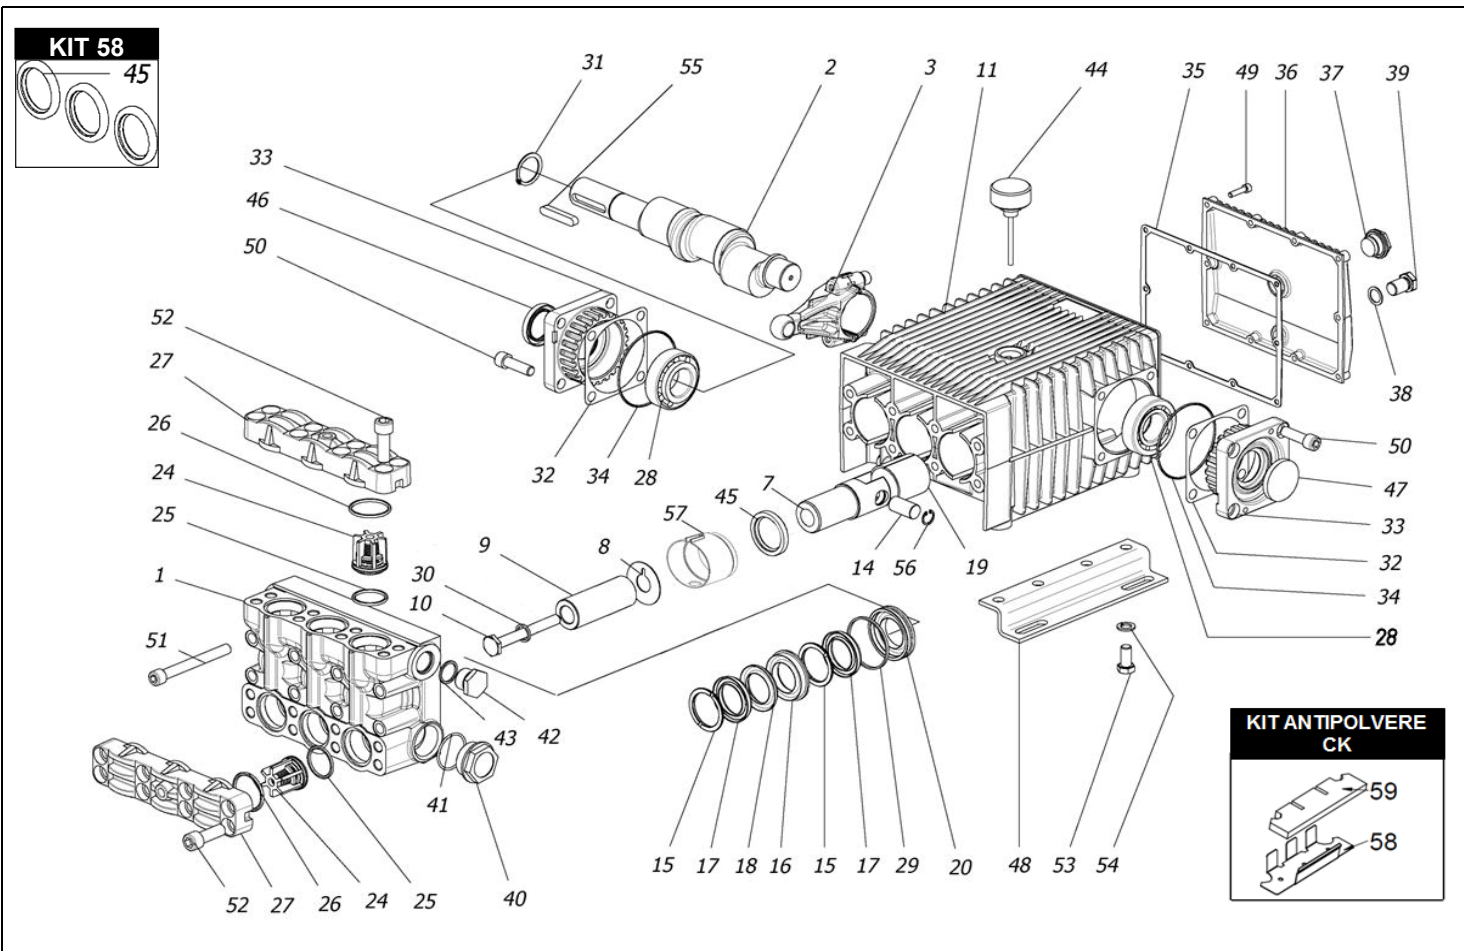

CK 1426.1 - 1433.1 - 1440.1

POS.	CODICE PART NO. RÉF.	DENOMINAZIONE - DESCRIPTION - DESCRIPTION	Q.TY
1	730507282	CORPO POMPA	1
2	730360262	ALBERO (CK 1426.1)	1
2	730370262	ALBERO (CK 1433.1)	1
2	730364262	ALBERO (CK 1440.1)	1
3	730417112	BIELLA	3
7	730485512	GUIDA PISTONE	3
8	844212002	ROSETTA 20x47	3
9	730463182	PISTONE CERAMICA 40x80	3
10	864091002	VITE M12X100 UNI 5737 INOX	3
11	730506092	CARTER SERIE CK	1
12	730422532	DISTANZIALE	3
13	863900002	VITE STEI M12X40	3
14	852007402	SPINOTTO	3
15 -Kit 280-281	730467322	ANELLO DI SPINTA	6
16 -Kit 280	730473532	LANTERNA ANTERIORE	3
17 -Kit 280-281	802196102	GUARNIZIONE V 40-56	6
18 -Kit 280-281	730465322	ANELLO ANTIESTRUSIONE	3
19	804470002	BOCCOLA AUTOLUBRIFICANTE	3
20 -Kit 280	730472532	LANTERNA POSTERIORE	3
24 -Kit 44	739824973	GR. VALVOLA	6
25 -Kit 44	803253002	ANELLO OR	6
26 -Kit 44	803263002	ANELLO OR	6
27	730126282	COPERCHIO VALVOLE	2
28	812859002	CUSCINETTO	2
29 -Kit 280-281	803220002	ANELLO OR	3
30	843898002	ROSETTA RAME	3
31	801264002	ANELLO ELASTICO D.35	1
32	730413652	SPESSORE 0.1	1
32	730414652	SPESSORE 0.2	2
33	730476092	SUPPORTO CUSCINETTO	2
34 -Kit 171	803210672	ANELLO OR	2
35 -Kit 171	730065722	GUARNIZIONE	1