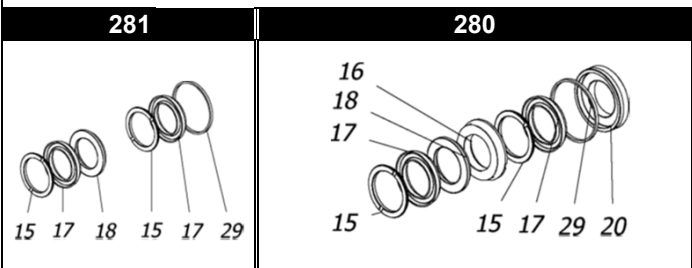

CK 1426.1 - 1433.1 - 1440.1

POS.	CODICE PART NO. RÉF.	DENOMINAZIONE - DESCRIPTION - DESCRIPTION	Q.TY
1	730507282	CORPO POMPA	1
2	730360262	ALBERO (CK 1426.1)	1
2	730370262	ALBERO (CK 1433.1)	1
2	730364262	ALBERO (CK 1440.1)	1
3	730417112	BIELLA	3
7	730485512	GUIDA PISTONE	3
8	844212002	ROSETTA 20x47	3
9	730463182	PISTONE CERAMICA 40x80	3
10	864091002	VITE M12X100 UNI 5737 INOX	3
11	730506092	CARTER SERIE CK	1
12	730422532	DISTANZIALE	3
13	863900002	VITE STEI M12X40	3
14	852007402	SPINOTTO	3
15 -Kit 280-281	730467322	ANELLO DI SPINTA	6
16 -Kit 280	730473532	LANTERNA ANTERIORE	3
17 -Kit 280-281	802196102	GUARNIZIONE V 40-56	6
18 -Kit 280-281	730465322	ANELLO ANTIESTRUSIONE	3
19	804470002	BOCCOLA AUTOLUBRIFICANTE	3
20 -Kit 280	730472532	LANTERNA POSTERIORE	3
24 -Kit 44	739824973	GR. VALVOLA	6
25 -Kit 44	803253002	ANELLO OR	6
26 -Kit 44	803263002	ANELLO OR	6
27	730126282	COPERCHIO VALVOLE	2
28	812859002	CUSCINETTO	2
29 -Kit 280-281	803220002	ANELLO OR	3
30	843898002	ROSETTA RAME	3
31	801264002	ANELLO ELASTICO D.35	1
32	730413652	SPESSORE 0.1	1
32	730414652	SPESSORE 0.2	2
33	730476092	SUPPORTO CUSCINETTO	2
34 -Kit 171	803210672	ANELLO OR	2
35 -Kit 171	730065722	GUARNIZIONE	1