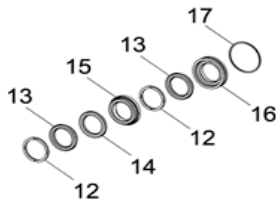

KIT ANTIPOLVERE CK

KIT 327

KIT 328

KIT 330

KIT 321

POS.	CODICE PART NO. RÉF.	DENOMINAZIONE - DESCRIPTION - DESCRIPTION	Q.TY
1	730471282	CORPO POMPA	2
2	864120002	VITE	16
3	730126282	COPERCHIO VALVOLE	4
4	864200002	VITE	32
5-kit 330	803264002	ANELLO OR	12
6-kit 330	740001973	GRUPPO VALVOLA	12
7-kit 330	803253002	TAPPO G.1"	12
8	852712532	TAPPO G.1"	2
9	824230002	GUARNIZIONE IN RAME	2
10	852753532	TAPPO G.1" 1/2	2
11	803209102	ANELLO OR	2
12-kit 327-328	730467322	ANELLO DI SPINTA	12
13-kit 327-328	802196102	GUARNIZIONE V 40-56	12
14-kit 327-328	730465322	ANELLO ANTIESTRUSIONE	6
15-kit 328	730473532	LANTERNA ANTERIORE	6
16-kit 328	730472532	LANTERNA POSTERIORE	6
17-kit 327-328	803220002	ANELLO OR	6
18	864091002	VITE	6
19	843898002	RONDELLA RAME D.12X20X1,5	6
20	730463182	PISTONE D.40X80	6
21	844212002	ROSETTA PARASPRUZZI	6
22	730528322	DISTANZIALE ANELLO RADIALE	6
23-kit 59-321	802180002	ANELLO RADIALE	6
24	730485512	GUIDA PISTONE	6
25	852007402	SPINOTTO	6
26	800040002	ANELLO ELASTICO	12
27	804470002	BOCCOLA AUTOLUBRIFICANTE	6
28-kit 321	802089502	CAPPELLOTTO RCA	2
29	760360082	CARTER POMPA	1
30	730360262	ALBERO CK 2010	1
30	730370262	ALBERO CK 2580	1
31	806585002	LINGUETTA	1