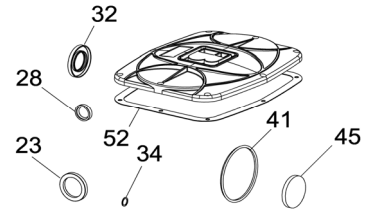

KIT ANTIPOLVERE CK

KIT 327

KIT 328

KIT 330

KIT 321

POS.	CODICE PART NO. RÉF.	DENOMINAZIONE - DESCRIPTION - DESCRIPTION	Q.TY
1	730471282	CORPO POMPA	2
2	864120002	VITE	16
3	730126282	COPERCHIO VALVOLE	4
4	864200002	VITE	32
5-kit 330	803264002	ANELLO OR	12
6-kit 330	740001973	GRUPPO VALVOLA	12
7-kit 330	803253002	TAPPO G.1"	12
8	852712532	TAPPO G.1"	2
9	824230002	GUARNIZIONE IN RAME	2
10	852753532	TAPPO G.1" 1/2	2
11	803209102	ANELLO OR	2
12-kit 327-328	730467322	ANELLO DI SPINTA	12
13-kit 327-328	802196102	GUARNIZIONE V 40-56	12
14-kit 327-328	730465322	ANELLO ANTIESTRUSIONE	6
15-kit 328	730473532	LANTERNA ANTERIORE	6
16-kit 328	730472532	LANTERNA POSTERIORE	6
17-kit 327-328	803220002	ANELLO OR	6
18	864091002	VITE	6
19	843898002	RONDELLA RAME D.12X20X1,5	6
20	730463182	PISTONE D.40X80	6
21	844212002	ROSETTA PARASPRUZZI	6
22	730528322	DISTANZIALE ANELLO RADIALE	6
23-kit 59-321	802180002	ANELLO RADIALE	6
24	730485512	GUIDA PISTONE	6
25	852007402	SPINOTTO	6
26	800040002	ANELLO ELASTICO	12
27	804470002	BOCCOLA AUTOLUBRIFICANTE	6
28-kit 321	802089502	CAPPELLOTTO RCA	2
29	760360082	CARTER POMPA	1
30	730360262	ALBERO CK 2010	1
30	730370262	ALBERO CK 2580	1
31	806585002	LINGUETTA	1