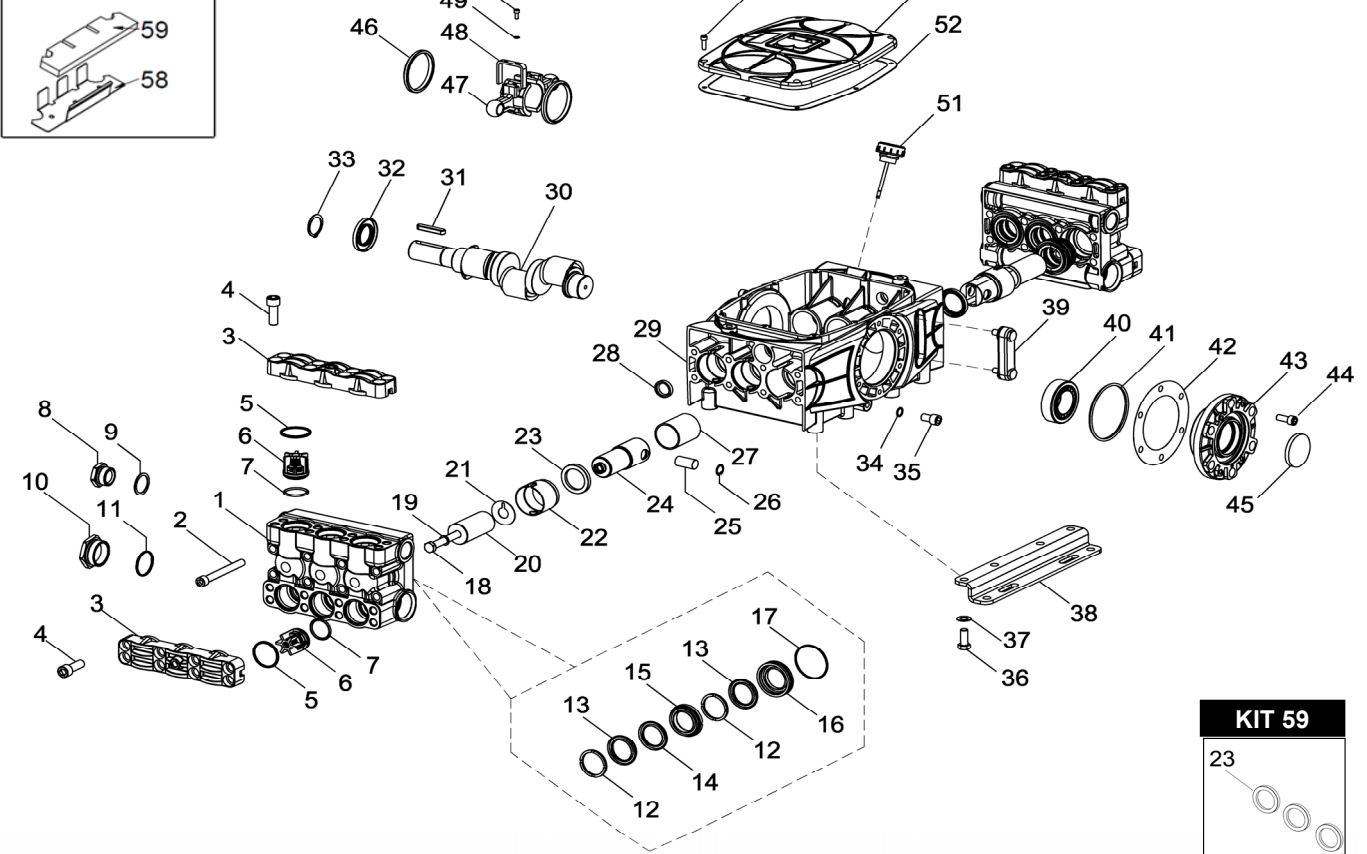

KIT ANTIPOLVERE CK

KIT 327

KIT 328

KIT 330

KIT 321

POS.	CODICE PART NO. RÉF.	DENOMINAZIONE - DESCRIPTION - DESCRIPTION	Q.TY
1	730471282	CORPO POMPA	2
2	864120002	VITE	16
3	730126282	COPERCHIO VALVOLE	4
4	864200002	VITE	32
5-kit 330	803264002	ANELLO OR	12
6-kit 330	740001973	GRUPPO VALVOLA	12
7-kit 330	803253002	TAPPO G.1"	12
8	852712532	TAPPO G.1"	2
9	824230002	GUARNIZIONE IN RAME	2
10	852753532	TAPPO G.1" 1/2	2
11	803209102	ANELLO OR	2
12-kit 327-328	730467322	ANELLO DI SPINTA	12
13-kit 327-328	802196102	GUARNIZIONE V 40-56	12
14-kit 327-328	730465322	ANELLO ANTIESTRUSIONE	6
15-kit 328	730473532	LANTERNA ANTERIORE	6
16-kit 328	730472532	LANTERNA POSTERIORE	6
17-kit 327-328	803220002	ANELLO OR	6
18	864091002	VITE	6
19	843898002	RONDELLA RAME D.12X20X1,5	6
20	730463182	PISTONE D.40X80	6
21	844212002	ROSETTA PARASPRUZZI	6
22	730528322	DISTANZIALE ANELLO RADIALE	6
23-kit 59-321	802180002	ANELLO RADIALE	6
24	730485512	GUIDA PISTONE	6
25	852007402	SPINOTTO	6
26	800040002	ANELLO ELASTICO	12
27	804470002	BOCCOLA AUTOLUBRIFICANTE	6
28-kit 321	802089502	CAPPELLOTTO RCA	2
29	760360082	CARTER POMPA	1
30	730360262	ALBERO CK 2010	1
30	730370262	ALBERO CK 2580	1
31	806585002	LINGUETTA	1