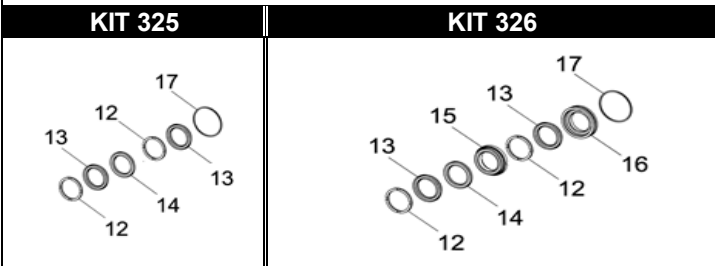

# CK 2313 - 2615 - 2810

POS.	CODICE PART NO. RÉF.	DENOMINAZIONE - DESCRIPTION - DESCRIPTION	Q.TY
1	730468282	PUMP HEAD DIA.36	2
2	864120002	BOLT M12X110 UNI 5931	16
3	730126282	VALVES COVER	4
4	864200002	BOLT M14X40 UNI 5931	32
5-kit 329	803263002	O-RING DIA. 3,53X42,86	12
6-kit 329	739824973	VALVE ASSY	12
7-kit 329	803253002	O-RING DIA.3,53X34,52	12
8	852712532	PLUG G.1"	2
9	824230002	COPPER WASHER	2
10	852753532	PLUG G.1" 1/2	2
11	803209102	O-RING DIA.2,62X40,95	2
12-kit 325-326	730466322	THRUST RING	12
13-kit 325-326	802167002	V PACKING DIA.36X56	12
14-kit 325-326	730464322	ANTIEXTRUSION RING	6
15-kit 326	730470532	FRONT GLAND DIA.36	6
16-kit 326	730469532	BACK GLAND DIA.36	6
17-kit 325-326	803220002	O-RING DIA.3,0x57	6
18	864091002	BOLT M12X100 UNI 5737 INOX	6
19	843898002	COPPER WASHER D.12X20X1,5	6
20	730462182	PISTON DIA.36X80	6
21	844212002	SPLASH GUARD WASHER	6
22	730528322	OIL SEAL SPACER	6
23-kit 59-321	802180002	OIL SEAL DIA.40X55X7	6
24	730485512	PLUNGER ROD	6
25	852007402	PISTON PIN DIA.18X35	6
26	800040002	CIRCLIP DIA.18	12
27	804470002	ANTI-FRICTION BUSH DIA.45x50x60	6
28-kit 321	802089502	CAP	2
29	760360082	PUMP CRANKASE	1
30	730360262	CRANKSHAFT CK 2313-2615	1
30	730362262	CRANKSHAFT CK 2810	1
31	806585002	TAB 10X8X55	1