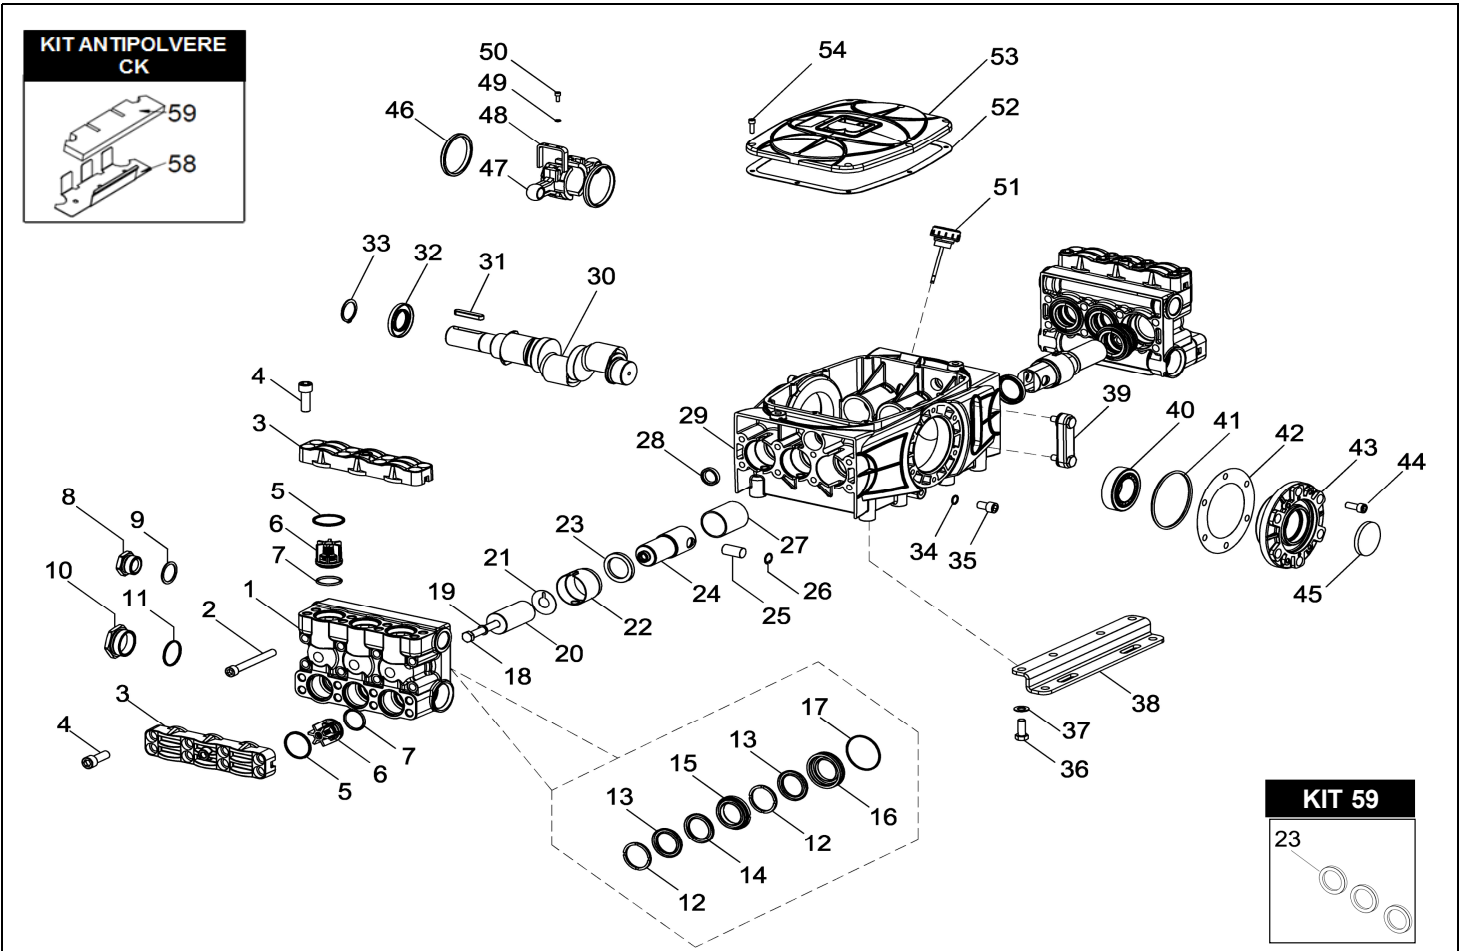

# CK 2313 - 2615 - 2810

POS.	CODICE PART NO. RÉF.	DENOMINAZIONE - DESCRIPTION - DESCRIPTION	Q.TY
1	730468282	PUMP HEAD DIA.36	2
2	864120002	BOLT M12X110 UNI 5931	16
3	730126282	VALVES COVER	4
4	864200002	BOLT M14X40 UNI 5931	32
5-kit 329	803263002	O-RING DIA. 3,53X42,86	12
6-kit 329	739824973	VALVE ASSY	12
7-kit 329	803253002	O-RING DIA.3,53X34,52	12
8	852712532	PLUG G.1"	2
9	824230002	COPPER WASHER	2
10	852753532	PLUG G.1" 1/2	2
11	803209102	O-RING DIA.2,62X40,95	2
12-kit 325-326	730466322	THRUST RING	12
13-kit 325-326	802167002	V PACKING DIA.36X56	12
14-kit 325-326	730464322	ANTIEXTRUSION RING	6
15-kit 326	730470532	FRONT GLAND DIA.36	6
16-kit 326	730469532	BACK GLAND DIA.36	6
17-kit 325-326	803220002	O-RING DIA.3,0x57	6
18	864091002	BOLT M12X100 UNI 5737 INOX	6
19	843898002	COPPER WASHER D.12X20X1,5	6
20	730462182	PISTON DIA.36X80	6
21	844212002	SPLASH GUARD WASHER	6
22	730528322	OIL SEAL SPACER	6
23-kit 59-321	802180002	OIL SEAL DIA.40X55X7	6
24	730485512	PLUNGER ROD	6
25	852007402	PISTON PIN DIA.18X35	6
26	800040002	CIRCLIP DIA.18	12
27	804470002	ANTI-FRICTION BUSH DIA.45x50x60	6
28-kit 321	802089502	CAP	2
29	760360082	PUMP CRANKASE	1
30	730360262	CRANKSHAFT CK 2313-2615	1
30	730362262	CRANKSHAFT CK 2810	1
31	806585002	TAB 10X8X55	1