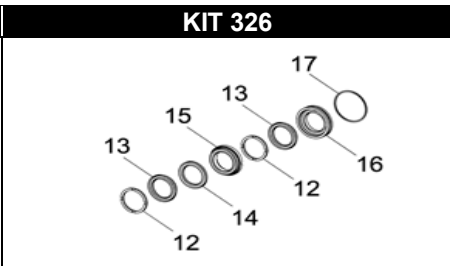

# CK 2313 - 2615 - 2810

POS.	CODICE PART NO. RÉF.	DENOMINAZIONE - DESCRIPTION - DESCRIPTION	Q.TY
1	730468282	PUMP HEAD DIA.36	2
2	864120002	BOLT M12X110 UNI 5931	16
3	730126282	VALVES COVER	4
4	864200002	BOLT M14X40 UNI 5931	32
5-kit 329	803263002	O-RING DIA. 3,53X42,86	12
6-kit 329	739824973	VALVE ASSY	12
7-kit 329	803253002	O-RING DIA.3,53X34,52	12
8	852712532	PLUG G.1"	2
9	824230002	COPPER WASHER	2
10	852753532	PLUG G.1" 1/2	2
11	803209102	O-RING DIA.2,62X40,95	2
12-kit 325-326	730466322	THRUST RING	12
13-kit 325-326	802167002	V PACKING DIA.36X56	12
14-kit 325-326	730464322	ANTIEXTRUSION RING	6
15-kit 326	730470532	FRONT GLAND DIA.36	6
16-kit 326	730469532	BACK GLAND DIA.36	6
17-kit 325-326	803220002	O-RING DIA.3,0x57	6
18	864091002	BOLT M12X100 UNI 5737 INOX	6
19	843898002	COPPER WASHER D.12X20X1,5	6
20	730462182	PISTON DIA.36X80	6
21	844212002	SPLASH GUARD WASHER	6
22	730528322	OIL SEAL SPACER	6
23-kit 59-321	802180002	OIL SEAL DIA.40X55X7	6
24	730485512	PLUNGER ROD	6
25	852007402	PISTON PIN DIA.18X35	6
26	800040002	CIRCLIP DIA.18	12
27	804470002	ANTI-FRICTION BUSH DIA.45x50x60	6
28-kit 321	802089502	CAP	2
29	760360082	PUMP CRANKASE	1
30	730360262	CRANKSHAFT CK 2313-2615	1
30	730362262	CRANKSHAFT CK 2810	1
31	806585002	TAB 10X8X55	1