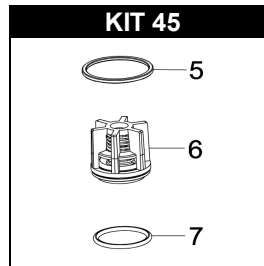

# CK 2313 - 2615 - 2810

POS.	CODICE PART NO. RÉF.	DENOMINAZIONE - DESCRIPTION - DESCRIPTION	Q.TY
1	730468282	PUMP HEAD DIA.36	2
2	864120002	BOLT M12X110 UNI 5931	16
3	730126282	VALVES COVER	4
4	864200002	BOLT M14X40 UNI 5931	32
5-kit 329	803263002	O-RING DIA. 3,53X42,86	12
6-kit 329	739824973	VALVE ASSY	12
7-kit 329	803253002	O-RING DIA.3,53X34,52	12
8	852712532	PLUG G.1"	2
9	824230002	COPPER WASHER	2
10	852753532	PLUG G.1" 1/2	2
11	803209102	O-RING DIA.2,62X40,95	2
12-kit 325-326	730466322	THRUST RING	12
13-kit 325-326	802167002	V PACKING DIA.36X56	12
14-kit 325-326	730464322	ANTIEXTRUSION RING	6
15-kit 326	730470532	FRONT GLAND DIA.36	6
16-kit 326	730469532	BACK GLAND DIA.36	6
17-kit 325-326	803220002	O-RING DIA.3,0x57	6
18	864091002	BOLT M12X100 UNI 5737 INOX	6
19	843898002	COPPER WASHER D.12X20X1,5	6
20	730462182	PISTON DIA.36X80	6
21	844212002	SPLASH GUARD WASHER	6
22	730528322	OIL SEAL SPACER	6
23-kit 59-321	802180002	OIL SEAL DIA.40X55X7	6
24	730485512	PLUNGER ROD	6
25	852007402	PISTON PIN DIA.18X35	6
26	800040002	CIRCLIP DIA.18	12
27	804470002	ANTI-FRICTION BUSH DIA.45x50x60	6
28-kit 321	802089502	CAP	2
29	760360082	PUMP CRANKASE	1
30	730360262	CRANKSHAFT CK 2313-2615	1
30	730362262	CRANKSHAFT CK 2810	1
31	806585002	TAB 10X8X55	1