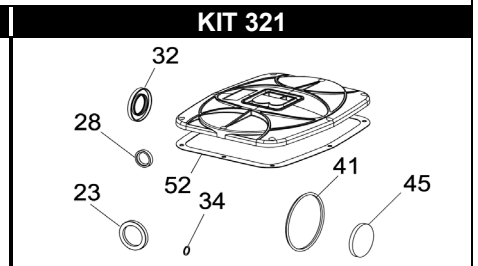

# CK 2313 - 2615 - 2810

POS.	CODICE PART NO. RÉF.	DENOMINAZIONE - DESCRIPTION - DESCRIPTION	Q.TY
1	730468282	PUMP HEAD DIA.36	2
2	864120002	BOLT M12X110 UNI 5931	16
3	730126282	VALVES COVER	4
4	864200002	BOLT M14X40 UNI 5931	32
5-kit 329	803263002	O-RING DIA. 3,53X42,86	12
6-kit 329	739824973	VALVE ASSY	12
7-kit 329	803253002	O-RING DIA.3,53X34,52	12
8	852712532	PLUG G.1"	2
9	824230002	COPPER WASHER	2
10	852753532	PLUG G.1" 1/2	2
11	803209102	O-RING DIA.2,62X40,95	2
12-kit 325-326	730466322	THRUST RING	12
13-kit 325-326	802167002	V PACKING DIA.36X56	12
14-kit 325-326	730464322	ANTIEXTRUSION RING	6
15-kit 326	730470532	FRONT GLAND DIA.36	6
16-kit 326	730469532	BACK GLAND DIA.36	6
17-kit 325-326	803220002	O-RING DIA.3,0x57	6
18	864091002	BOLT M12X100 UNI 5737 INOX	6
19	843898002	COPPER WASHER D.12X20X1,5	6
20	730462182	PISTON DIA.36X80	6
21	844212002	SPLASH GUARD WASHER	6
22	730528322	OIL SEAL SPACER	6
23-kit 59-321	802180002	OIL SEAL DIA.40X55X7	6
24	730485512	PLUNGER ROD	6
25	852007402	PISTON PIN DIA.18X35	6
26	800040002	CIRCLIP DIA.18	12
27	804470002	ANTI-FRICTION BUSH DIA.45x50x60	6
28-kit 321	802089502	CAP	2
29	760360082	PUMP CRANKASE	1
30	730360262	CRANKSHAFT CK 2313-2615	1
30	730362262	CRANKSHAFT CK 2810	1
31	806585002	TAB 10X8X55	1