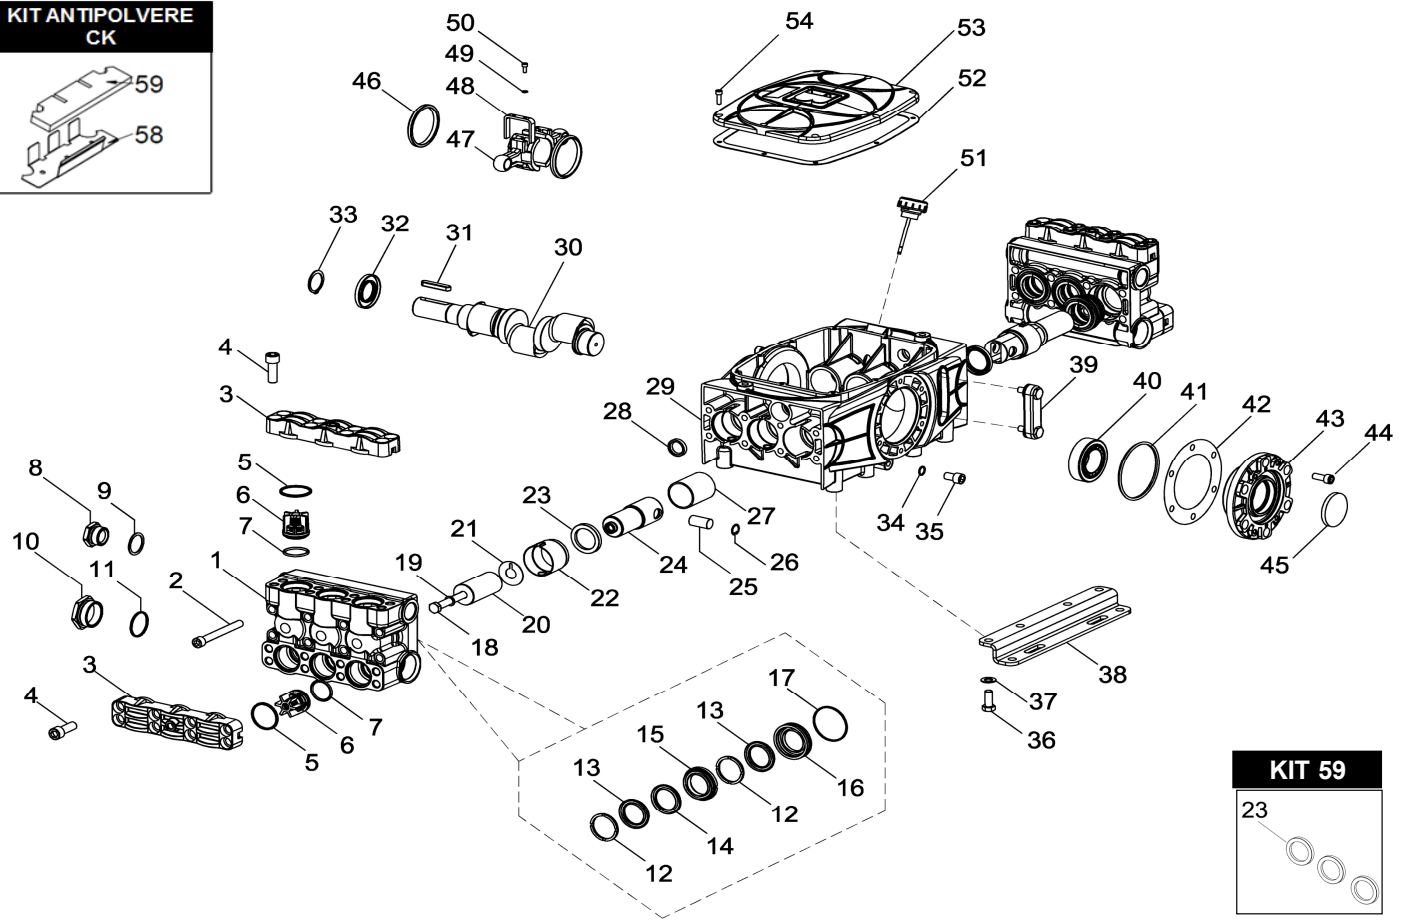

KIT ANTIPOLVERE CK

KIT 325

KIT 326

KIT 45

KIT 321

POS.	CODICE PART NO. RÉF.	DENOMINAZIONE - DESCRIPTION - DESCRIPTION	Q.TY
1	730468282	PUMP HEAD DIA.36	2
2	864120002	BOLT M12X110 UNI 5931	16
3	730126282	VALVES COVER	4
4	864200002	BOLT M14X40 UNI 5931	32
5-kit 329	803263002	O-RING DIA.3,53X42,86	12
6-kit 329	739824973	VALVE ASSY	12
7-kit 329	803253002	O-RING DIA.3,53X34,52	12
8	852712532	PLUG G.1"	2
9	824230002	COPPER WASHER	2
10	852753532	PLUG G.1" 1/2	2
11	803209102	O-RING DIA.2,62X40,95	2
12-kit 325-326	730466322	THRUST RING	12
13-kit 325-326	802167002	V PACKING DIA.36X56	12
14-kit 325-326	730464322	ANTIEXTRUSION RING	6
15-kit 326	730470532	FRONT GLAND DIA.36	6
16-kit 326	730469532	BACK GLAND DIA.36	6
17-kit 325-326	803220002	O-RING DIA.3,0x57	6
18	864091002	BOLT M12X100 UNI 5737 INOX	6
19	843898002	COPPER WASHER D.12X20X1,5	6
20	730462182	PISTON DIA.36X80	6
21	844212002	SPLASH GUARD WASHER	6
22	730528322	OIL SEAL SPACER	6
23-kit 59-321	802180002	OIL SEAL DIA.40X55X7	6
24	730485512	PLUNGER ROD	6
25	852007402	PISTON PIN DIA.18X35	6
26	800040002	CIRCLIP DIA.18	12
27	804470002	ANTIFRICTION BUSH DIA.45x50x60	6
28-kit 321	802089502	CAP	2
29	760360082	PUMP CRANKASE	1
30	730360262	CRANKSHAFT CK 2313	1
30	730362262	CRANKSHAFT CK 2810	1
31	806585002	TAB 10X8X55	1