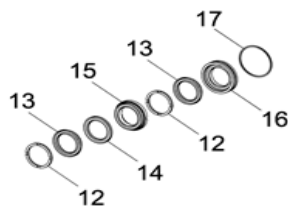

KIT ANTIPOLVERE CK

KIT 325

KIT 326

KIT 45

KIT 321

POS.	CODICE PART NO. RÉF.	DENOMINAZIONE - DESCRIPTION - DESCRIPTION	Q.TY
1	730468282	PUMP HEAD DIA.36	2
2	864120002	BOLT M12X110 UNI 5931	16
3	730126282	VALVES COVER	4
4	864200002	BOLT M14X40 UNI 5931	32
5-kit 329	803263002	O-RING DIA.3,53X42,86	12
6-kit 329	739824973	VALVE ASSY	12
7-kit 329	803253002	O-RING DIA.3,53X34,52	12
8	852712532	PLUG G.1"	2
9	824230002	COPPER WASHER	2
10	852753532	PLUG G.1" 1/2	2
11	803209102	O-RING DIA.2,62X40,95	2
12-kit 325-326	730466322	THRUST RING	12
13-kit 325-326	802167002	V PACKING DIA.36X56	12
14-kit 325-326	730464322	ANTIEXTRUSION RING	6
15-kit 326	730470532	FRONT GLAND DIA.36	6
16-kit 326	730469532	BACK GLAND DIA.36	6
17-kit 325-326	803220002	O-RING DIA.3,0x57	6
18	864091002	BOLT M12X100 UNI 5737 INOX	6
19	843898002	COPPER WASHER D.12X20X1,5	6
20	730462182	PISTON DIA.36X80	6
21	844212002	SPLASH GUARD WASHER	6
22	730528322	OIL SEAL SPACER	6
23-kit 59-321	802180002	OIL SEAL DIA.40X55X7	6
24	730485512	PLUNGER ROD	6
25	852007402	PISTON PIN DIA.18X35	6
26	800040002	CIRCLIP DIA.18	12
27	804470002	ANTIFRICTION BUSH DIA.45x50x60	6
28-kit 321	802089502	CAP	2
29	760360082	PUMP CRANKASE	1
30	730360262	CRANKSHAFT CK 2313	1
30	730362262	CRANKSHAFT CK 2810	1
31	806585002	TAB 10X8X55	1