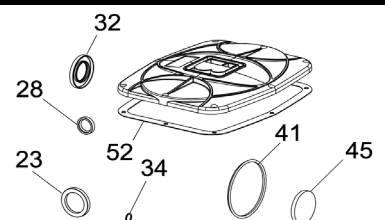

KIT ANTIPOLVERE CK

KIT 325

KIT 326

KIT 45

KIT 321

POS.	CODICE PART NO. RÉF.	DENOMINAZIONE - DESCRIPTION - DESCRIPTION	Q.TY
1	730468282	PUMP HEAD DIA.36	2
2	864120002	BOLT M12X110 UNI 5931	16
3	730126282	VALVES COVER	4
4	864200002	BOLT M14X40 UNI 5931	32
5-kit 329	803263002	O-RING DIA.3,53X42,86	12
6-kit 329	739824973	VALVE ASSY	12
7-kit 329	803253002	O-RING DIA.3,53X34,52	12
8	852712532	PLUG G.1"	2
9	824230002	COPPER WASHER	2
10	852753532	PLUG G.1" 1/2	2
11	803209102	O-RING DIA.2,62X40,95	2
12-kit 325-326	730466322	THRUST RING	12
13-kit 325-326	802167002	V PACKING DIA.36X56	12
14-kit 325-326	730464322	ANTIEXTRUSION RING	6
15-kit 326	730470532	FRONT GLAND DIA.36	6
16-kit 326	730469532	BACK GLAND DIA.36	6
17-kit 325-326	803220002	O-RING DIA.3,0x57	6
18	864091002	BOLT M12X100 UNI 5737 INOX	6
19	843898002	COPPER WASHER D.12X20X1,5	6
20	730462182	PISTON DIA.36X80	6
21	844212002	SPLASH GUARD WASHER	6
22	730528322	OIL SEAL SPACER	6
23-kit 59-321	802180002	OIL SEAL DIA.40X55X7	6
24	730485512	PLUNGER ROD	6
25	852007402	PISTON PIN DIA.18X35	6
26	800040002	CIRCLIP DIA.18	12
27	804470002	ANTIFRICTION BUSH DIA.45x50x60	6
28-kit 321	802089502	CAP	2
29	760360082	PUMP CRANKASE	1
30	730360262	CRANKSHAFT CK 2313	1
30	730362262	CRANKSHAFT CK 2810	1
31	806585002	TAB 10X8X55	1