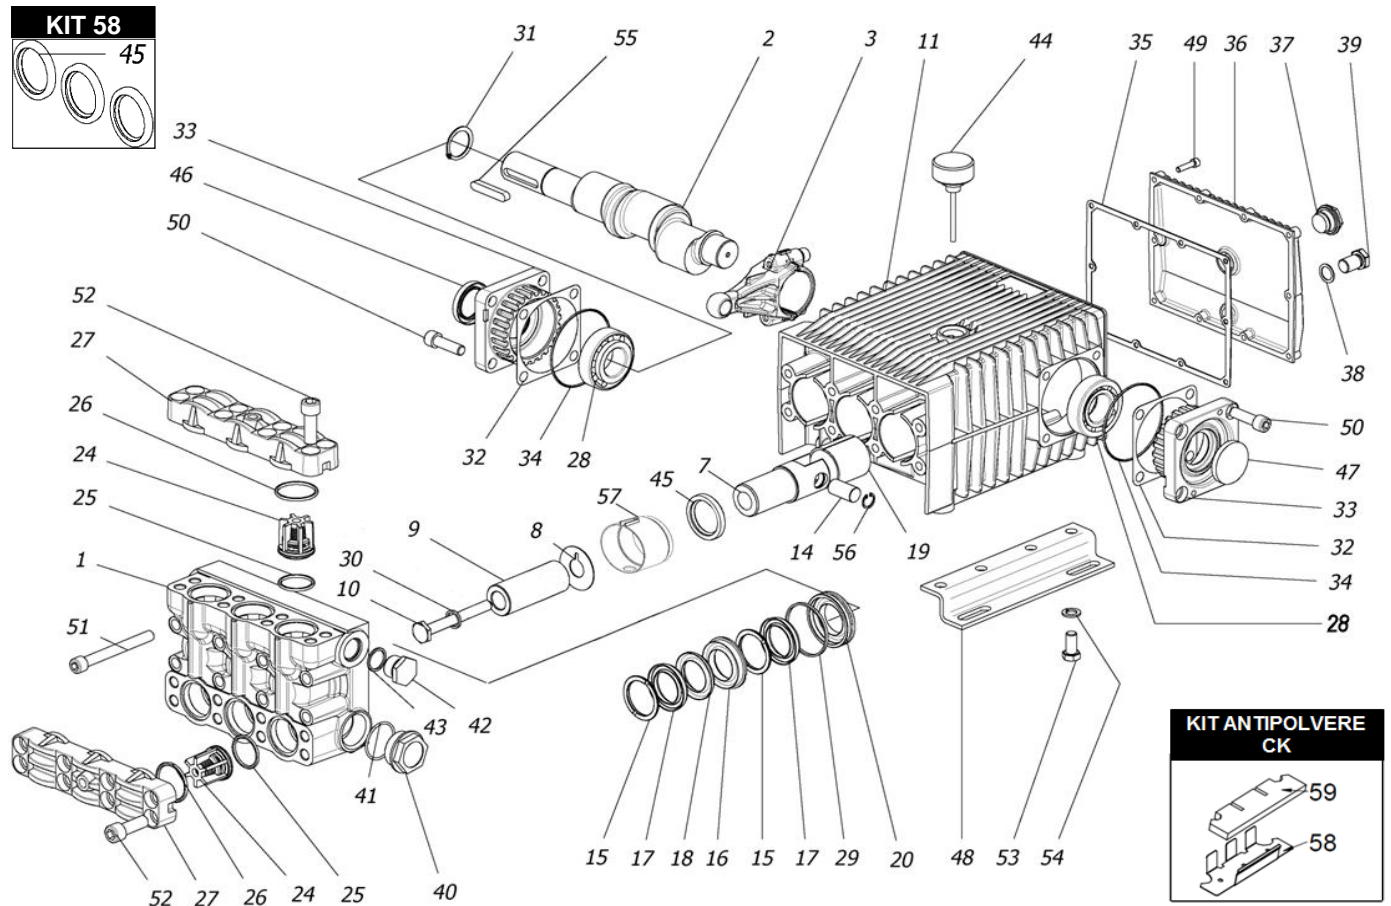

CK 1426.1 - 1433.1 - 1440.1

POS.	CODICE PART NO. RÉF.	DENOMINAZIONE - DESCRIPTION - DESCRIPTION	Q.TY
1	730507282	PUMP HEAD	1
2	730360262	CRANKSHAFT (CK 1426.1)	1
2	730370262	CRANKSHAFT (CK 1433.1)	1
2	730364262	CRANKSHAFT (CK 1440.1)	1
3	730417112	CONROD	3
7	730485512	PLUNGER ROD	3
8	844212002	WASHER	3
9	730463182	CERAMIC PISTON 40x80	3
10	864091002	SCREW M12X100 INOX	3
11	730506092	CRANKCASE	1
12	730422532	SPACER	3
14	852007402	PISTON PIN	3
15 -Kit 280-281	730467322	THRUST PIN	6
16 -Kit 280	730473532	FRONT GLAND	3
17 -Kit 280-281	802196102	V PACKING DIA. 40-56	6
18 -Kit 280-281	730465322	ANTIEXTRUSION RING	3
19	804470002	BUSHING	3
20 -Kit 280	730472532	BACK GLAND	3
24 -Kit 44	739824973	VALVES ASSY	6
25 -Kit 44	803253002	O-RING	6
26 -Kit 44	803263002	O-RING	6
27	730126282	VALVES COVER	2
28	812859002	BEARING	2
29 -Kit 54-55	803210202	O-RING	3
30	843898002	COPPER WASHER	3
31	801264002	SNAP RING	1
32	730413652	SHIM 0.1	1
32	730414652	SHIM 0.2	2
33	730476092	BEARING COVER	2
34 -Kit 171	803210672	O-RING	2
35 -Kit 171	730065722	GASKET	1