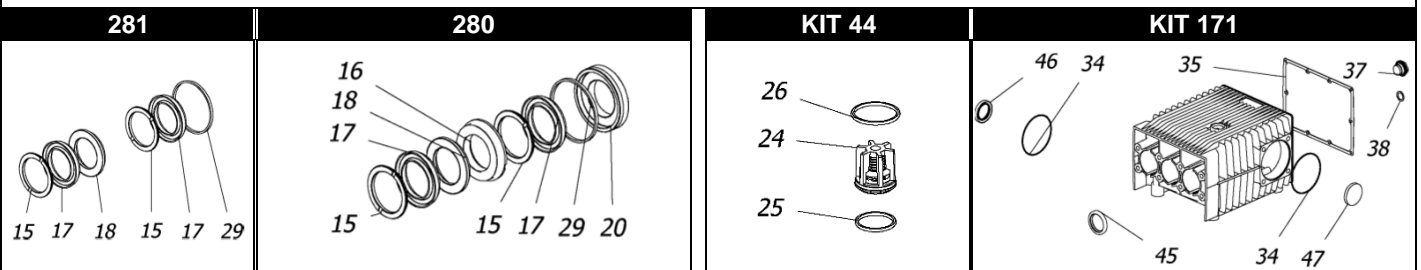

CK 1426.1 - 1433.1 - 1440.1

POS.	CODICE PART NO. RÉF.	DENOMINAZIONE - DESCRIPTION - DESCRIPTION	Q.TY
1	730507282	PUMP HEAD	1
2	730360262	CRANKSHAFT (CK 1426.1)	1
2	730370262	CRANKSHAFT (CK 1433.1)	1
2	730364262	CRANKSHAFT (CK 1440.1)	1
3	730417112	CONROD	3
7	730485512	PLUNGER ROD	3
8	844212002	WASHER	3
9	730463182	CERAMIC PISTON 40x80	3
10	864091002	SCREW M12X100 INOX	3
11	730506092	CRANKCASE	1
12	730422532	SPACER	3
14	852007402	PISTON PIN	3
15 -Kit 280-281	730467322	THRUST PIN	6
16 -Kit 280	730473532	FRONT GLAND	3
17 -Kit 280-281	802196102	V PACKING DIA. 40-56	6
18 -Kit 280-281	730465322	ANTIEXTRUSION RING	3
19	804470002	BUSHING	3
20 -Kit 280	730472532	BACK GLAND	3
24 -Kit 44	739824973	VALVES ASSY	6
25 -Kit 44	803253002	O-RING	6
26 -Kit 44	803263002	O-RING	6
27	730126282	VALVES COVER	2
28	812859002	BEARING	2
29 -Kit 54-55	803210202	O-RING	3
30	843898002	COPPER WASHER	3
31	801264002	SNAP RING	1
32	730413652	SHIM 0.1	1
32	730414652	SHIM 0.2	2
33	730476092	BEARING COVER	2
34 -Kit 171	803210672	O-RING	2
35 -Kit 171	730065722	GASKET	1