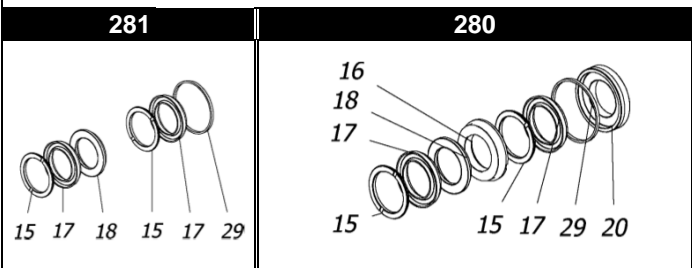

CK 1426.1 - 1433.1 - 1440.1

POS.	CODICE PART NO. RÉF.	DENOMINAZIONE - DESCRIPTION - DESCRIPTION	Q.TY
1	730507282	CORPO POMPA	1
2	730360262	ALBERO (CK 1426.1)	1
2	730370262	ALBERO (CK 1433.1)	1
2	730364262	ALBERO (CK 1440.1)	1
3	730417112	BIELLA	3
7	730485512	GUIDA PISTONE	3
8	844212002	ROSETTA 20x47	3
9	730463182	PISTONE CERAMICA 40x80	3
10	864091002	VITE M12X100 UNI 5737 INOX	3
11	730506092	CARTER SERIE CK	1
12	730422532	DISTANZIALE	3
13	863900002	VITE STEI M12X40	3
14	852007402	SPINOTTO	3
15 -Kit 280-281	730467322	ANELLO DI SPINTA	6
16 -Kit 280	730473532	LANTERNA ANTERIORE	3
17 -Kit 280-281	802196102	GUARNIZIONE V 40-56	6
18 -Kit 280-281	730465322	ANELLO ANTIESTRUSIONE	3
19	804470002	BOCCOLA AUTOLUBRIFICANTE	3
20 -Kit 280	730472532	LANTERNA POSTERIORE	3
24 -Kit 44	739824973	GR. VALVOLA	6
25 -Kit 44	803253002	ANELLO OR	6
26 -Kit 44	803263002	ANELLO OR	6
27	730126282	COPERCHIO VALVOLE	2
28	812859002	CUSCINETTO	2
29 -Kit 280-281	803210202	ANELLO OR	3
30	843898002	ROSETTA RAME	3
31	801264002	ANELLO ELASTICO D.35	1
32	730413652	SPESSORE 0.1	1
32	730414652	SPESSORE 0.2	2
33	730476092	SUPPORTO CUSCINETTO	2
34 -Kit 171	803210672	ANELLO OR	2
35 -Kit 171	730065722	GUARNIZIONE	1