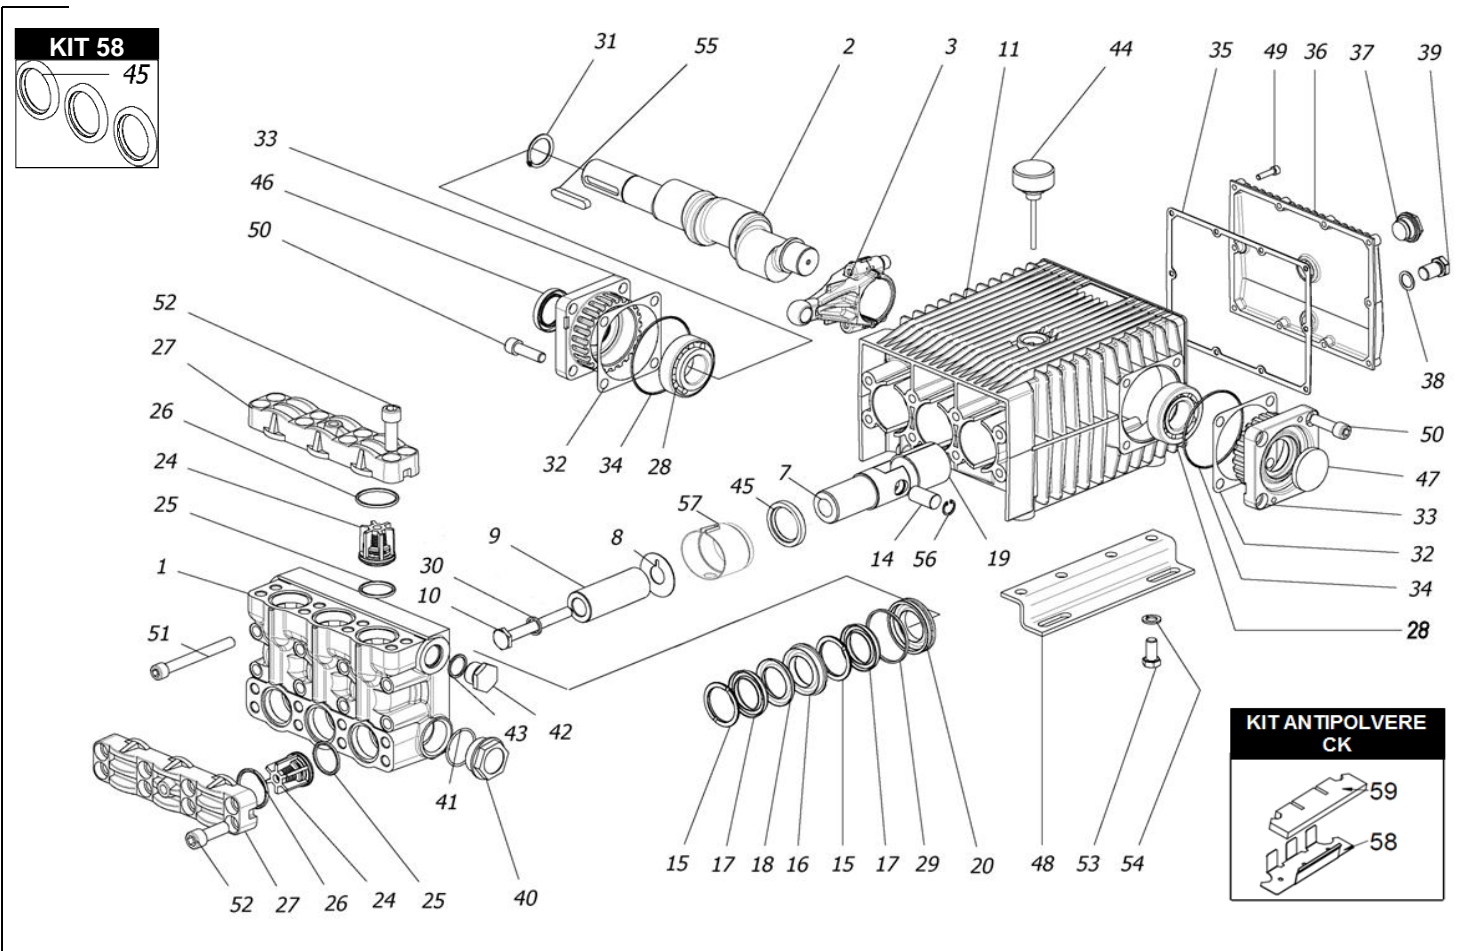

CK 1426.1 - 1433.1 - 1440.1

POS.	CODICE PART NO. RÉF.	DENOMINAZIONE - DESCRIPTION - DESCRIPTION	Q.TY
1	730507282	CORPO POMPA	1
2	730360262	ALBERO (CK 1426.1)	1
2	730370262	ALBERO (CK 1433.1)	1
2	730364262	ALBERO (CK 1440.1)	1
3	730417112	BIELLA	3
7	730485512	GUIDA PISTONE	3
8	844212002	ROSETTA 20x47	3
9	730463182	PISTONE CERAMICA 40x80	3
10	864091002	VITE M12X100 UNI 5737 INOX	3
11	730506092	CARTER SERIE CK	1
12	730422532	DISTANZIALE	3
13	863900002	VITE STEI M12X40	3
14	852007402	SPINOTTO	3
15 -Kit 280-281	730467322	ANELLO DI SPINTA	6
16 -Kit 280	730473532	LANTERNA ANTERIORE	3
17 -Kit 280-281	802196102	GUARNIZIONE V 40-56	6
18 -Kit 280-281	730465322	ANELLO ANTIESTRUSIONE	3
19	804470002	BOCCOLA AUTOLUBRIFICANTE	3
20 -Kit 280	730472532	LANTERNA POSTERIORE	3
24 -Kit 44	739824973	GR. VALVOLA	6
25 -Kit 44	803253002	ANELLO OR	6
26 -Kit 44	803263002	ANELLO OR	6
27	730126282	COPERCHIO VALVOLE	2
28	812859002	CUSCINETTO	2
29 -Kit 280-281	803210202	ANELLO OR	3
30	843898002	ROSETTA RAME	3
31	801264002	ANELLO ELASTICO D.35	1
32	730413652	SPESSORE 0.1	1
32	730414652	SPESSORE 0.2	2
33	730476092	SUPPORTO CUSCINETTO	2
34 -Kit 171	803210672	ANELLO OR	2
35 -Kit 171	730065722	GUARNIZIONE	1