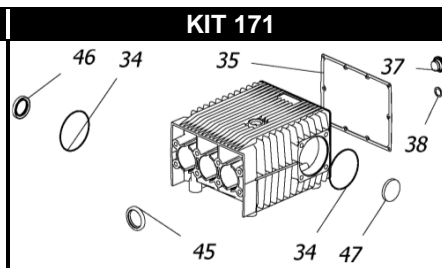

CK 1426.1 - 1433.1 - 1440.1

POS.	CODICE PART NO. RÉF.	DENOMINAZIONE - DESCRIPTION - DESCRIPTION	Q.TY
1	730507282	CORPO POMPA	1
2	730360262	ALBERO (CK 1426.1)	1
2	730370262	ALBERO (CK 1433.1)	1
2	730364262	ALBERO (CK 1440.1)	1
3	730417112	BIELLA	3
7	730485512	GUIDA PISTONE	3
8	844212002	ROSETTA 20x47	3
9	730463182	PISTONE CERAMICA 40x80	3
10	864091002	VITE M12X100 UNI 5737 INOX	3
11	730506092	CARTER SERIE CK	1
12	730422532	DISTANZIALE	3
13	863900002	VITE STEI M12X40	3
14	852007402	SPINOTTO	3
15 -Kit 280-281	730467322	ANELLO DI SPINTA	6
16 -Kit 280	730473532	LANTERNA ANTERIORE	3
17 -Kit 280-281	802196102	GUARNIZIONE V 40-56	6
18 -Kit 280-281	730465322	ANELLO ANTIESTRUSIONE	3
19	804470002	BOCCOLA AUTOLUBRIFICANTE	3
20 -Kit 280	730472532	LANTERNA POSTERIORE	3
24 -Kit 44	739824973	GR. VALVOLA	6
25 -Kit 44	803253002	ANELLO OR	6
26 -Kit 44	803263002	ANELLO OR	6
27	730126282	COPERCHIO VALVOLE	2
28	812859002	CUSCINETTO	2
29 -Kit 280-281	803210202	ANELLO OR	3
30	843898002	ROSETTA RAME	3
31	801264002	ANELLO ELASTICO D.35	1
32	730413652	SPESSORE 0.1	1
32	730414652	SPESSORE 0.2	2
33	730476092	SUPPORTO CUSCINETTO	2
34 -Kit 171	803210672	ANELLO OR	2
35 -Kit 171	730065722	GUARNIZIONE	1