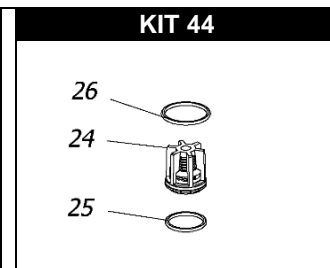

CK 1426.1 - 1433.1 - 1440.1

POS.	CODICE PART NO. RÉF.	DENOMINAZIONE - DESCRIPTION - DESCRIPTION	Q.TY
1	730507282	CORPO POMPA	1
2	730360262	ALBERO (CK 1426.1)	1
2	730370262	ALBERO (CK 1433.1)	1
2	730364262	ALBERO (CK 1440.1)	1
3	730417112	BIELLA	3
7	730485512	GUIDA PISTONE	3
8	844212002	ROSETTA 20x47	3
9	730463182	PISTONE CERAMICA 40x80	3
10	864091002	VITE M12X100 UNI 5737 INOX	3
11	730506092	CARTER SERIE CK	1
12	730422532	DISTANZIALE	3
13	863900002	VITE STEI M12X40	3
14	852007402	SPINOTTO	3
15 -Kit 280-281	730467322	ANELLO DI SPINTA	6
16 -Kit 280	730473532	LANTERNA ANTERIORE	3
17 -Kit 280-281	802196102	GUARNIZIONE V 40-56	6
18 -Kit 280-281	730465322	ANELLO ANTIESTRUSIONE	3
19	804470002	BOCCOLA AUTOLUBRIFICANTE	3
20 -Kit 280	730472532	LANTERNA POSTERIORE	3
24 -Kit 44	739824973	GR. VALVOLA	6
25 -Kit 44	803253002	ANELLO OR	6
26 -Kit 44	803263002	ANELLO OR	6
27	730126282	COPERCHIO VALVOLE	2
28	812859002	CUSCINETTO	2
29 -Kit 280-281	803210202	ANELLO OR	3
30	843898002	ROSETTA RAME	3
31	801264002	ANELLO ELASTICO D.35	1
32	730413652	SPESSORE 0.1	1
32	730414652	SPESSORE 0.2	2
33	730476092	SUPPORTO CUSCINETTO	2
34 -Kit 171	803210672	ANELLO OR	2
35 -Kit 171	730065722	GUARNIZIONE	1