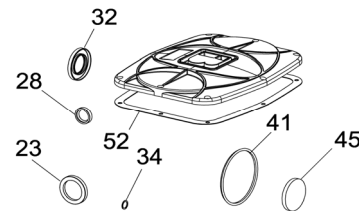

KIT ANTIPOLVERE CK

KIT 327

KIT 328

KIT 330

KIT 321

POS.	CODICE PART NO. RÉF.	DENOMINAZIONE - DESCRIPTION - DESCRIPTION	Q.TY
1	730471282	CORPO POMPA	2
2	864120002	VITE	16
3	730126282	COPERCHIO VALVOLE	4
4	864200002	VITE	32
5-kit 330	803264002	ANELLO OR	12
6-kit 330	740001973	GRUPPO VALVOLA	12
7-kit 330	803253002	TAPPO G.1"	12
8	852712532	TAPPO G.1"	2
9	824230002	GUARNIZIONE IN RAME	2
10	852753532	TAPPO G.1" 1/2	2
11	803209102	ANELLO OR	2
12-kit 327-328	730467322	ANELLO DI SPINTA	12
13-kit 327-328	802196102	GUARNIZIONE V 40-56	12
14-kit 327-328	730465322	ANELLO ANTIESTRUSIONE	6
15-kit 328	730473532	LANTERNA ANTERIORE	6
16-kit 328	730472532	LANTERNA POSTERIORE	6
17-kit 327-328	803210202	ANELLO OR	6
18	864091002	VITE	6
19	843898002	RONDELLA RAME D.12X20X1,5	6
20	730463182	PISTONE D.40X80	6
21	844212002	ROSETTA PARASPRUZZI	6
22	730528322	DISTANZIALE ANELLO RADIALE	6
23-kit 59-321	802180002	ANELLO RADIALE	6
24	730485512	GUIDA PISTONE	6
25	852007402	SPINOTTO	6
26	800040002	ANELLO ELASTICO	12
27	804470002	BOCCOLA AUTOLUBRIFICANTE	6
28-kit 321	802089502	CAPPELLOTTO RCA	2
29	760360082	CARTER POMPA	1
30	730360262	ALBERO CK 2010	1
30	730370262	ALBERO CK 2580	1
31	806585002	LINGUETTA	1