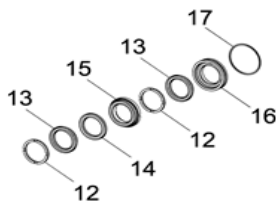

KIT ANTIPOLVERE CK

KIT 327

KIT 328

KIT 330

KIT 321

POS.	CODICE PART NO. RÉF.	DENOMINAZIONE - DESCRIPTION - DESCRIPTION	Q.TY
1	730471282	CORPO POMPA	2
2	864120002	VITE	16
3	730126282	COPERCHIO VALVOLE	4
4	864200002	VITE	32
5-kit 330	803264002	ANELLO OR	12
6-kit 330	740001973	GRUPPO VALVOLA	12
7-kit 330	803253002	TAPPO G.1"	12
8	852712532	TAPPO G.1"	2
9	824230002	GUARNIZIONE IN RAME	2
10	852753532	TAPPO G.1" 1/2	2
11	803209102	ANELLO OR	2
12-kit 327-328	730467322	ANELLO DI SPINTA	12
13-kit 327-328	802196102	GUARNIZIONE V 40-56	12
14-kit 327-328	730465322	ANELLO ANTIESTRUSIONE	6
15-kit 328	730473532	LANTERNA ANTERIORE	6
16-kit 328	730472532	LANTERNA POSTERIORE	6
17-kit 327-328	803210202	ANELLO OR	6
18	864091002	VITE	6
19	843898002	RONDELLA RAME D.12X20X1,5	6
20	730463182	PISTONE D.40X80	6
21	844212002	ROSETTA PARASPRUZZI	6
22	730528322	DISTANZIALE ANELLO RADIALE	6
23-kit 59-321	802180002	ANELLO RADIALE	6
24	730485512	GUIDA PISTONE	6
25	852007402	SPINOTTO	6
26	800040002	ANELLO ELASTICO	12
27	804470002	BOCCOLA AUTOLUBRIFICANTE	6
28-kit 321	802089502	CAPPELLOTTO RCA	2
29	760360082	CARTER POMPA	1
30	730360262	ALBERO CK 2010	1
30	730370262	ALBERO CK 2580	1
31	806585002	LINGUETTA	1