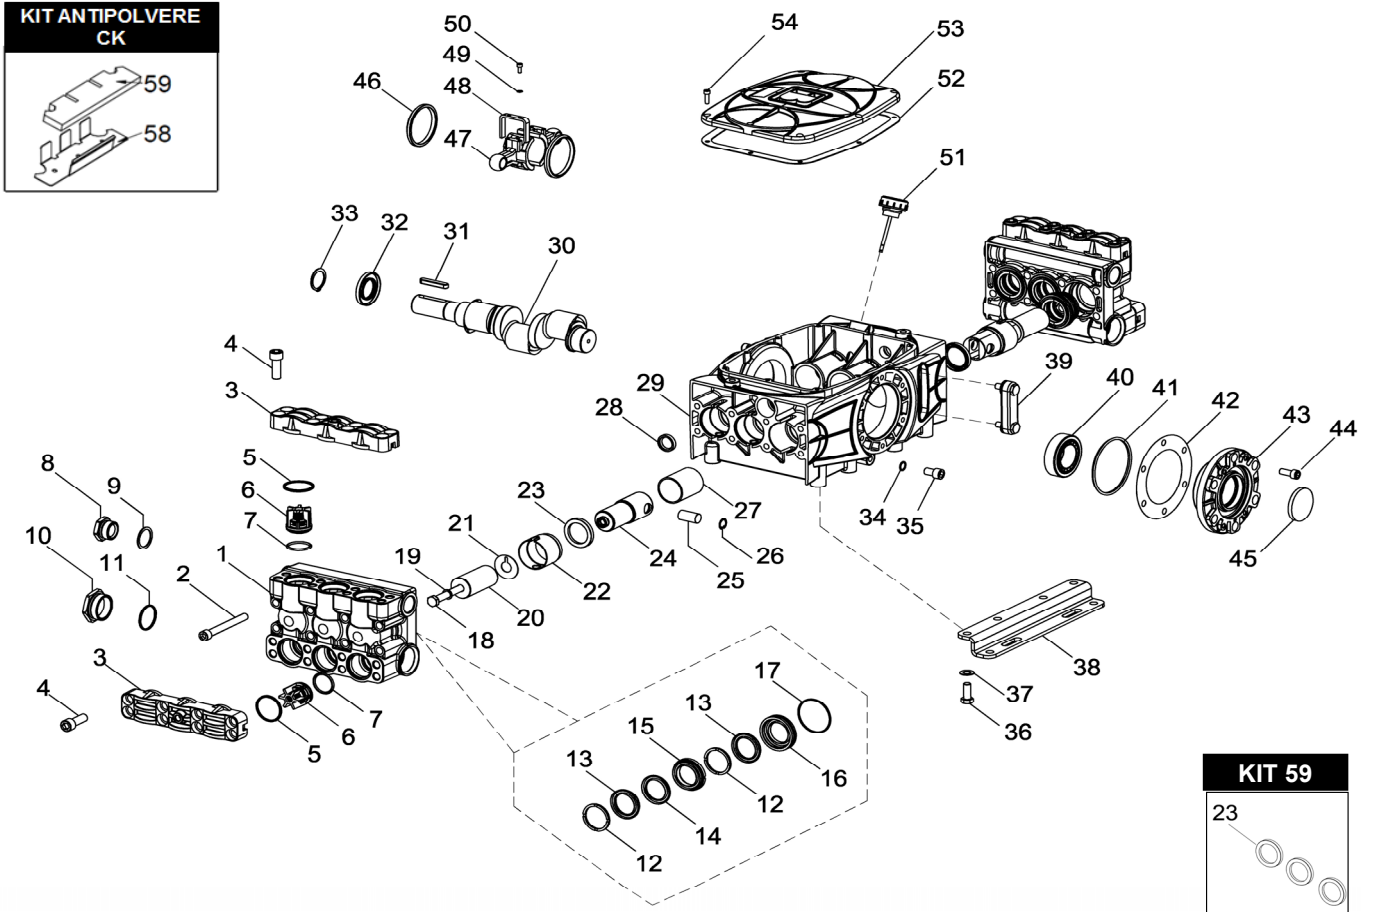

KIT ANTIPOLVERE CK

KIT 327

KIT 328

KIT 330

KIT 321

POS.	CODICE PART NO. RÉF.	DENOMINAZIONE - DESCRIPTION - DESCRIPTION	Q.TY
1	730471282	CORPO POMPA	2
2	864120002	VITE	16
3	730126282	COPERCHIO VALVOLE	4
4	864200002	VITE	32
5-kit 330	803264002	ANELLO OR	12
6-kit 330	740001973	GRUPPO VALVOLA	12
7-kit 330	803253002	TAPPO G.1"	12
8	852712532	TAPPO G.1"	2
9	824230002	GUARNIZIONE IN RAME	2
10	852753532	TAPPO G.1" 1/2	2
11	803209102	ANELLO OR	2
12-kit 327-328	730467322	ANELLO DI SPINTA	12
13-kit 327-328	802196102	GUARNIZIONE V 40-56	12
14-kit 327-328	730465322	ANELLO ANTIESTRUSIONE	6
15-kit 328	730473532	LANTERNA ANTERIORE	6
16-kit 328	730472532	LANTERNA POSTERIORE	6
17-kit 327-328	803210202	ANELLO OR	6
18	864091002	VITE	6
19	843898002	RONDELLA RAME D.12X20X1,5	6
20	730463182	PISTONE D.40X80	6
21	844212002	ROSETTA PARASPRUZZI	6
22	730528322	DISTANZIALE ANELLO RADIALE	6
23-kit 59-321	802180002	ANELLO RADIALE	6
24	730485512	GUIDA PISTONE	6
25	852007402	SPINOTTO	6
26	800040002	ANELLO ELASTICO	12
27	804470002	BOCCOLA AUTOLUBRIFICANTE	6
28-kit 321	802089502	CAPPELLOTTO RCA	2
29	760360082	CARTER POMPA	1
30	730360262	ALBERO CK 2010	1
30	730370262	ALBERO CK 2580	1
31	806585002	LINGUETTA	1