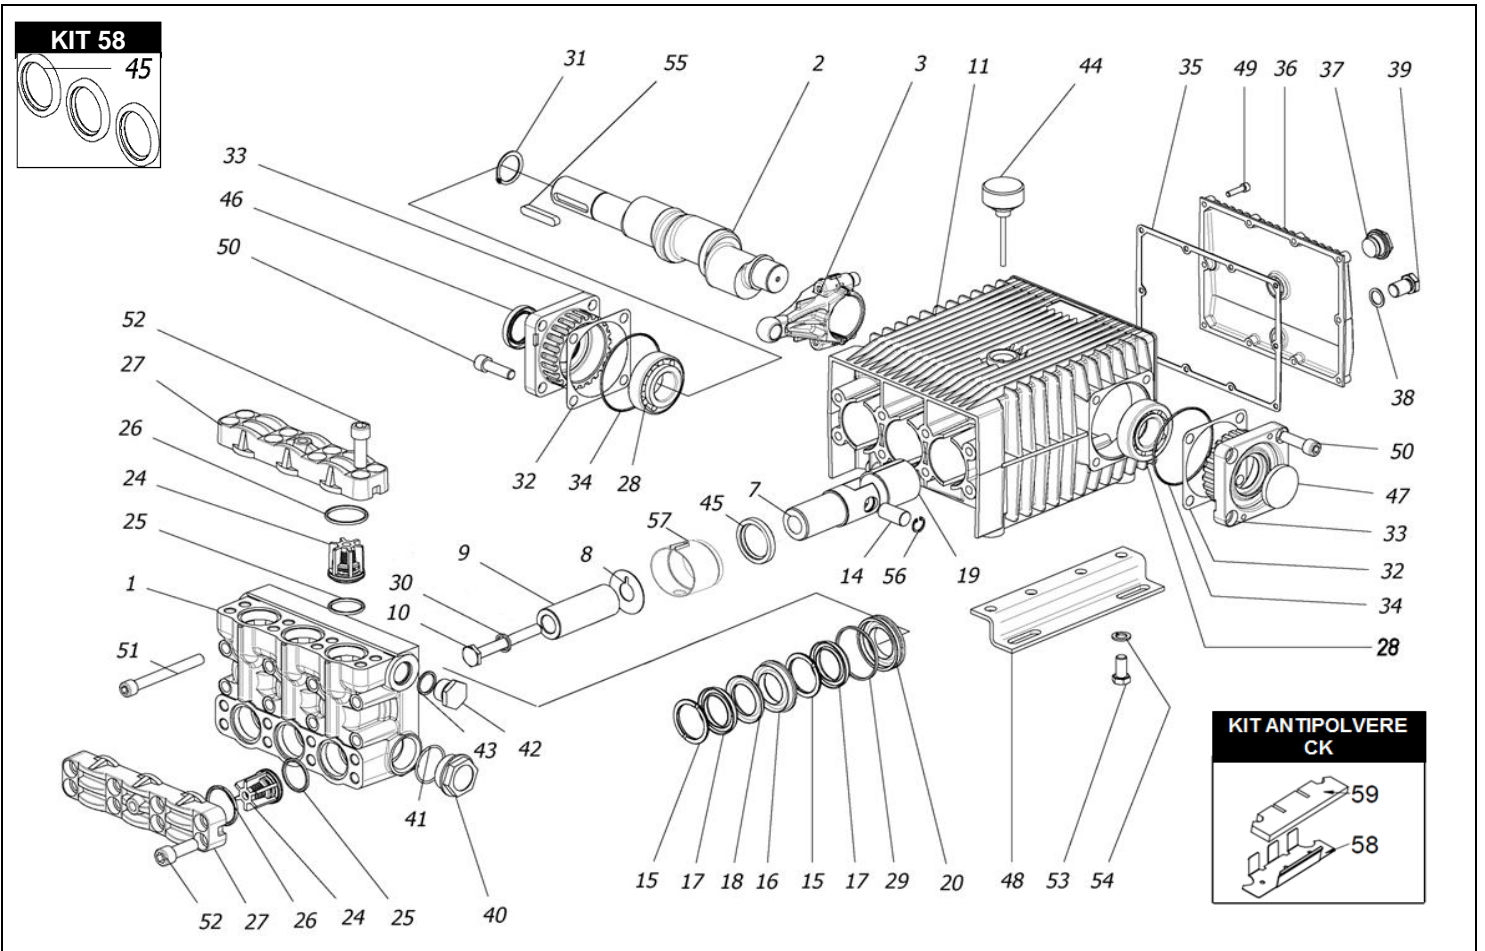

CK 2216.1 - 2220.1

POS.	CODICE PART NO. RÉF.	DENOMINAZIONE - DESCRIPTION - DESCRIPTION	Q.TY
1	730508282	CORPO POMPA	1
2	730359262	ALBERO (CK 2216)	1
2	730360262	ALBERO (CK 2220)	1
3	730417112	BIELLA	3
7	730485512	GUIDA PISTONE	3
8	844212002	ROSETTA 20x47	3
9	730459182	PISTONE 30x79	3
10	864091002	VITE M12X100 UNI 5737 INOX	3
11	730506092	CARTER SERIE CK	1
14	852007402	SPINOTTO	3
15 -Kit 46-47	730309322	ANELLO DI SPINTA	6
16 -Kit 46	730307532	LANTERNA ANTERIORE	3
17 -Kit 46-47	802165002	GUARNIZIONE V 30 - 45	6
18 -Kit 46-47	730035322	ANELLO ANTIESTRUSIONE	3
19	804470002	BOCCOLA AUTOLUBRIFICANTE	3
20 -Kit 46	730446532	LANTERNA POSTERIORE	3
24 -Kit 44	739824973	GR. VALVOLA	6
25 -Kit 44	803253002	ANELLO OR	6
26 -Kit 44	803263002	ANELLO OR	6
27	730126282	COPERCHIO VALVOLE	2
28	812940002	CUSCINETTO	2
29 -Kit 46-47	803283002	ANELLO OR	3
30	843898002	ROSETTA RAME	3
31	801264002	ANELLO ELASTICO D.35	1
32	730413652	SPESSORE 0.1	1
32	730414652	SPESSORE 0.2	2
33	730477092	SUPPORTO CUSCINETTO	2
34 -Kit 171	803210672	ANELLO OR	2
35 -Kit 171	730065722	GUARNIZIONE	1
36	730475092	COPERCHIO POSTERIORE	1
37 -Kit 171	853515502	SPIA OLIO	1