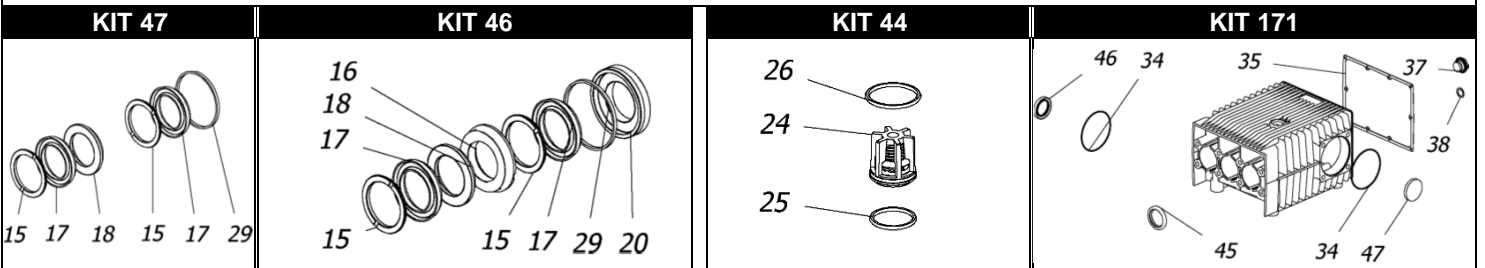

CK 2216.1 - 2220.1

POS.	CODICE PART NO. RÉF.	DENOMINAZIONE - DESCRIPTION - DESCRIPTION	Q.TY
1	730508282	CORPO POMPA	1
2	730359262	ALBERO (CK 2216)	1
2	730360262	ALBERO (CK 2220)	1
3	730417112	BIELLA	3
7	730485512	GUIDA PISTONE	3
8	844212002	ROSETTA 20x47	3
9	730459182	PISTONE 30x79	3
10	864091002	VITE M12X100 UNI 5737 INOX	3
11	730506092	CARTER SERIE CK	1
14	852007402	SPINOTTO	3
15 -Kit 46-47	730309322	ANELLO DI SPINTA	6
16 -Kit 46	730307532	LANTERNA ANTERIORE	3
17 -Kit 46-47	802165002	GUARNIZIONE V 30 - 45	6
18 -Kit 46-47	730035322	ANELLO ANTIESTRUSIONE	3
19	804470002	BOCCOLA AUTOLUBRIFICANTE	3
20 -Kit 46	730446532	LANTERNA POSTERIORE	3
24 -Kit 44	739824973	GR. VALVOLA	6
25 -Kit 44	803253002	ANELLO OR	6
26 -Kit 44	803263002	ANELLO OR	6
27	730126282	COPERCHIO VALVOLE	2
28	812940002	CUSCINETTO	2
29 -Kit 46-47	803283002	ANELLO OR	3
30	843898002	ROSETTA RAME	3
31	801264002	ANELLO ELASTICO D.35	1
32	730413652	SPESSORE 0.1	1
32	730414652	SPESSORE 0.2	2
33	730477092	SUPPORTO CUSCINETTO	2
34 -Kit 171	803210672	ANELLO OR	2
35 -Kit 171	730065722	GUARNIZIONE	1
36	730475092	COPERCHIO POSTERIORE	1
37 -Kit 171	853515502	SPIA OLIO	1