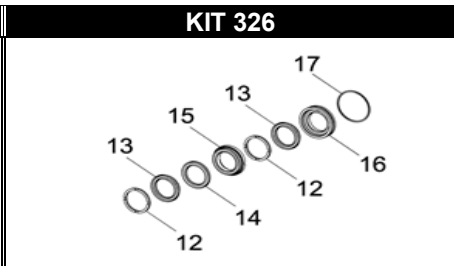

CK 2313 - 2615 - 2810

POS.	CODICE PART NO. RÉF.	DENOMINAZIONE - DESCRIPTION - DESCRIPTION	Q.TY
1	730468282	PUMP HEAD DIA.36	2
2	864120002	BOLT M12X110 UNI 5931	16
3	730126282	VALVES COVER	4
4	864200002	BOLT M14X40 UNI 5931	32
5-kit 329	803263002	O-RING DIA.3,53X42,86	12
6-kit 329	739824973	VALVE ASSY	12
7-kit 329	803253002	O-RING DIA.3,53X34,52	12
8	852712532	PLUG G.1"	2
9	824230002	COPPER WASHER	2
10	852753532	PLUG G.1" 1/2	2
11	803209102	O-RING DIA.2,62X40,95	2
12-kit 325-326	730466322	THRUST RING	12
13-kit 325-326	802167002	V PACKING DIA.36X56	12
14-kit 325-326	730464322	ANTIEXTRUSION RING	6
15-kit 326	730470532	FRONT GLAND DIA.36	6
16-kit 326	730469532	BACK GLAND DIA.36	6
17-kit 325-326	803210202	O-RING DIA.2,62x60	6
18	864091002	BOLT M12X100 UNI 5737 INOX	6
19	843898002	COPPER WASHER D.12X20X1,5	6
20	730462182	PISTON DIA.36X80	6
21	844212002	SPLASH GUARD WASHER	6
22	730528322	OIL SEAL SPACER	6
23-kit 59-321	802180002	OIL SEAL DIA.40X55X7	6
24	730485512	PLUNGER ROD	6
25	852007402	PISTON PIN DIA.18X35	6
26	800040002	CIRCLIP DIA.18	12
27	804470002	ANTIFRICTION BUSH DIA.45x50x60	6
28-kit 321	802089502	CAP	2
29	760360082	PUMP CRANKASE	1
30	730360262	CRANKSHAFT CK 2313-2615	1
30	730362262	CRANKSHAFT CK 2810	1
31	806585002	TAB 10X8X55	1