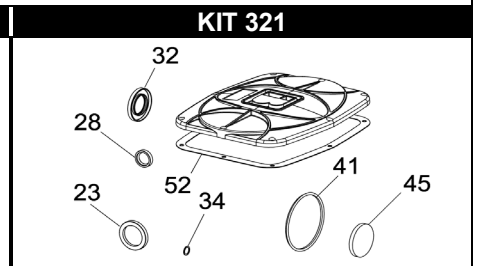

CK 2313 - 2615 - 2810

POS.	CODICE PART NO. RÉF.	DENOMINAZIONE - DESCRIPTION - DESCRIPTION	Q.TY
1	730468282	PUMP HEAD DIA.36	2
2	864120002	BOLT M12X110 UNI 5931	16
3	730126282	VALVES COVER	4
4	864200002	BOLT M14X40 UNI 5931	32
5-kit 329	803263002	O-RING DIA.3,53X42,86	12
6-kit 329	739824973	VALVE ASSY	12
7-kit 329	803253002	O-RING DIA.3,53X34,52	12
8	852712532	PLUG G.1"	2
9	824230002	COPPER WASHER	2
10	852753532	PLUG G.1" 1/2	2
11	803209102	O-RING DIA.2,62X40,95	2
12-kit 325-326	730466322	THRUST RING	12
13-kit 325-326	802167002	V PACKING DIA.36X56	12
14-kit 325-326	730464322	ANTIEXTRUSION RING	6
15-kit 326	730470532	FRONT GLAND DIA.36	6
16-kit 326	730469532	BACK GLAND DIA.36	6
17-kit 325-326	803210202	O-RING DIA.2,62x60	6
18	864091002	BOLT M12X100 UNI 5737 INOX	6
19	843898002	COPPER WASHER D.12X20X1,5	6
20	730462182	PISTON DIA.36X80	6
21	844212002	SPLASH GUARD WASHER	6
22	730528322	OIL SEAL SPACER	6
23-kit 59-321	802180002	OIL SEAL DIA.40X55X7	6
24	730485512	PLUNGER ROD	6
25	852007402	PISTON PIN DIA.18X35	6
26	800040002	CIRCLIP DIA.18	12
27	804470002	ANTIFRICTION BUSH DIA.45x50x60	6
28-kit 321	802089502	CAP	2
29	760360082	PUMP CRANKASE	1
30	730360262	CRANKSHAFT CK 2313-2615	1
30	730362262	CRANKSHAFT CK 2810	1
31	806585002	TAB 10X8X55	1