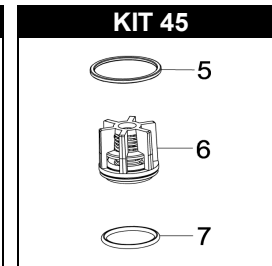

CK 2313 - 2615 - 2810

POS.	CODICE PART NO. RÉF.	DENOMINAZIONE - DESCRIPTION - DESCRIPTION	Q.TY
1	730468282	PUMP HEAD DIA.36	2
2	864120002	BOLT M12X110 UNI 5931	16
3	730126282	VALVES COVER	4
4	864200002	BOLT M14X40 UNI 5931	32
5-kit 329	803263002	O-RING DIA.3,53X42,86	12
6-kit 329	739824973	VALVE ASSY	12
7-kit 329	803253002	O-RING DIA.3,53X34,52	12
8	852712532	PLUG G.1"	2
9	824230002	COPPER WASHER	2
10	852753532	PLUG G.1" 1/2	2
11	803209102	O-RING DIA.2,62X40,95	2
12-kit 325-326	730466322	THRUST RING	12
13-kit 325-326	802167002	V PACKING DIA.36X56	12
14-kit 325-326	730464322	ANTIEXTRUSION RING	6
15-kit 326	730470532	FRONT GLAND DIA.36	6
16-kit 326	730469532	BACK GLAND DIA.36	6
17-kit 325-326	803210202	O-RING DIA.2,62x60	6
18	864091002	BOLT M12X100 UNI 5737 INOX	6
19	843898002	COPPER WASHER D.12X20X1,5	6
20	730462182	PISTON DIA.36X80	6
21	844212002	SPLASH GUARD WASHER	6
22	730528322	OIL SEAL SPACER	6
23-kit 59-321	802180002	OIL SEAL DIA.40X55X7	6
24	730485512	PLUNGER ROD	6
25	852007402	PISTON PIN DIA.18X35	6
26	800040002	CIRCLIP DIA.18	12
27	804470002	ANTIFRICTION BUSH DIA.45x50x60	6
28-kit 321	802089502	CAP	2
29	760360082	PUMP CRANKASE	1
30	730360262	CRANKSHAFT CK 2313-2615	1
30	730362262	CRANKSHAFT CK 2810	1
31	806585002	TAB 10X8X55	1