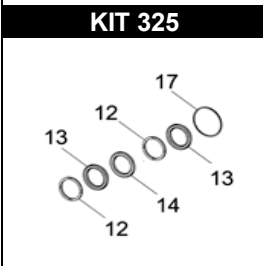

CK 2313 - 2615 - 2810

POS.	CODICE PART NO. RÉF.	DENOMINAZIONE - DESCRIPTION - DESCRIPTION	Q.TY
1	730468282	PUMP HEAD DIA.36	2
2	864120002	BOLT M12X110 UNI 5931	16
3	730126282	VALVES COVER	4
4	864200002	BOLT M14X40 UNI 5931	32
5-kit 329	803263002	O-RING DIA.3,53X42,86	12
6-kit 329	739824973	VALVE ASSY	12
7-kit 329	803253002	O-RING DIA.3,53X34,52	12
8	852712532	PLUG G.1"	2
9	824230002	COPPER WASHER	2
10	852753532	PLUG G.1" 1/2	2
11	803209102	O-RING DIA.2,62X40,95	2
12-kit 325-326	730466322	THRUST RING	12
13-kit 325-326	802167002	V PACKING DIA.36X56	12
14-kit 325-326	730464322	ANTIEXTRUSION RING	6
15-kit 326	730470532	FRONT GLAND DIA.36	6
16-kit 326	730469532	BACK GLAND DIA.36	6
17-kit 325-326	803210202	O-RING DIA.2,62x60	6
18	864091002	BOLT M12X100 UNI 5737 INOX	6
19	843898002	COPPER WASHER D.12X20X1,5	6
20	730462182	PISTON DIA.36X80	6
21	844212002	SPLASH GUARD WASHER	6
22	730528322	OIL SEAL SPACER	6
23-kit 59-321	802180002	OIL SEAL DIA.40X55X7	6
24	730485512	PLUNGER ROD	6
25	852007402	PISTON PIN DIA.18X35	6
26	800040002	CIRCLIP DIA.18	12
27	804470002	ANTIFRICTION BUSH DIA.45x50x60	6
28-kit 321	802089502	CAP	2
29	760360082	PUMP CRANKASE	1
30	730360262	CRANKSHAFT CK 2313-2615	1
30	730362262	CRANKSHAFT CK 2810	1
31	806585002	TAB 10X8X55	1