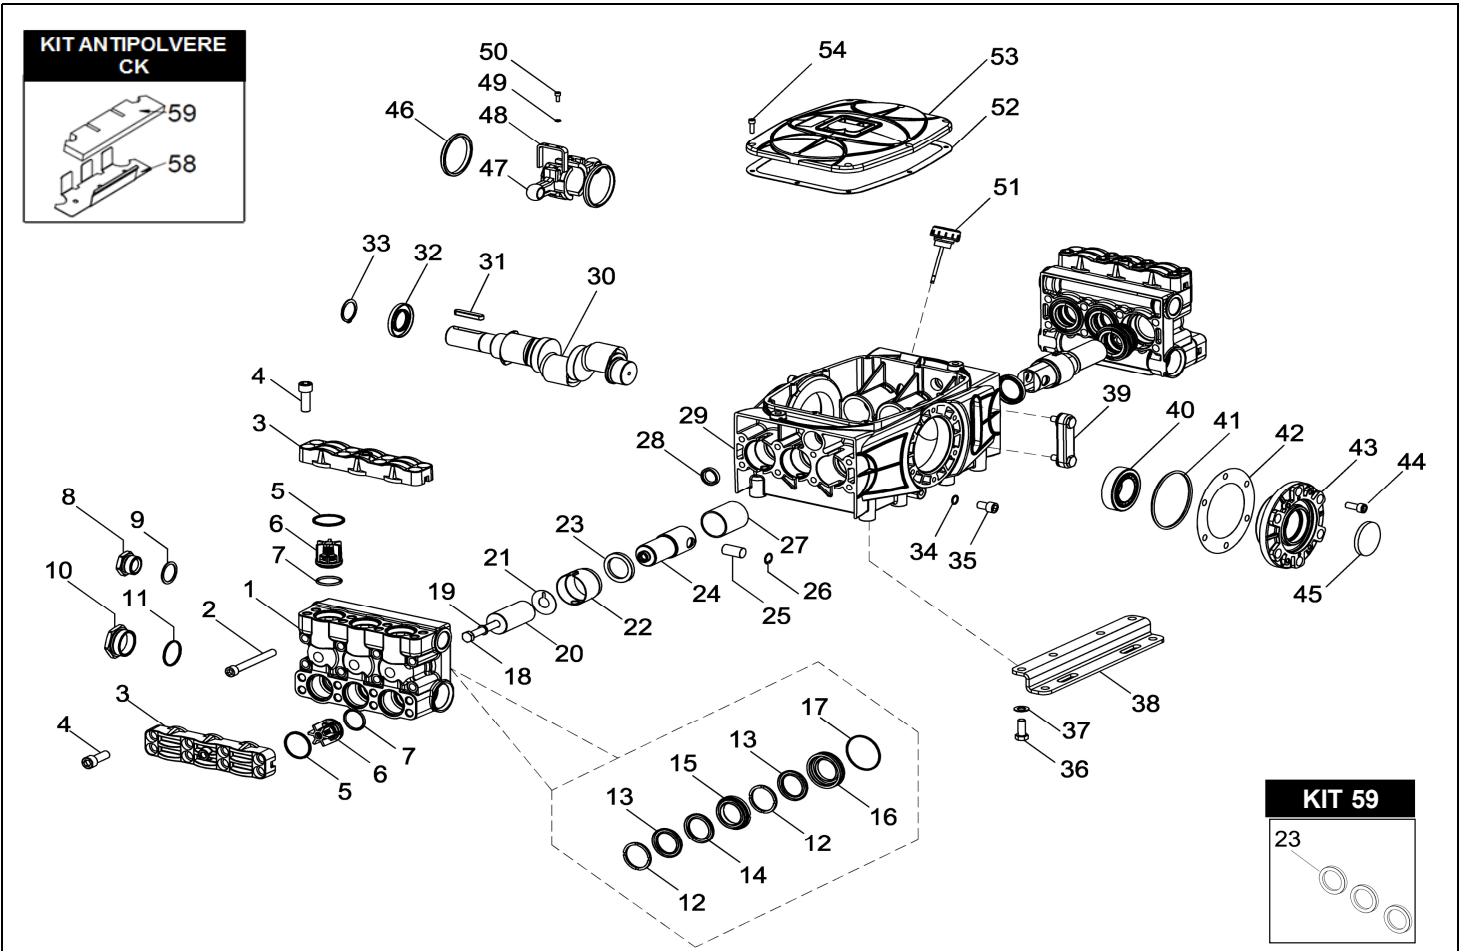

CK 2313 - 2615 - 2810

POS.	CODICE PART NO. RÉF.	DENOMINAZIONE - DESCRIPTION - DESCRIPTION	Q.TY
1	730468282	PUMP HEAD DIA.36	2
2	864120002	BOLT M12X110 UNI 5931	16
3	730126282	VALVES COVER	4
4	864200002	BOLT M14X40 UNI 5931	32
5-kit 329	803263002	O-RING DIA.3,53X42,86	12
6-kit 329	739824973	VALVE ASSY	12
7-kit 329	803253002	O-RING DIA.3,53X34,52	12
8	852712532	PLUG G.1"	2
9	824230002	COPPER WASHER	2
10	852753532	PLUG G.1" 1/2	2
11	803209102	O-RING DIA.2,62X40,95	2
12-kit 325-326	730466322	THRUST RING	12
13-kit 325-326	802167002	V PACKING DIA.36X56	12
14-kit 325-326	730464322	ANTIEXTRUSION RING	6
15-kit 326	730470532	FRONT GLAND DIA.36	6
16-kit 326	730469532	BACK GLAND DIA.36	6
17-kit 325-326	803210202	O-RING DIA.2,62x60	6
18	864091002	BOLT M12X100 UNI 5737 INOX	6
19	843898002	COPPER WASHER D.12X20X1,5	6
20	730462182	PISTON DIA.36X80	6
21	844212002	SPLASH GUARD WASHER	6
22	730528322	OIL SEAL SPACER	6
23-kit 59-321	802180002	OIL SEAL DIA.40X55X7	6
24	730485512	PLUNGER ROD	6
25	852007402	PISTON PIN DIA.18X35	6
26	800040002	CIRCLIP DIA.18	12
27	804470002	ANTIFRICTION BUSH DIA.45x50x60	6
28-kit 321	802089502	CAP	2
29	760360082	PUMP CRANKASE	1
30	730360262	CRANKSHAFT CK 2313-2615	1
30	730362262	CRANKSHAFT CK 2810	1
31	806585002	TAB 10X8X55	1