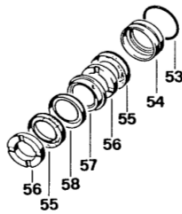

C1239-1248-C1258

KIT 57

KIT 56

KIT 45

KIT 191

POS.	CODICE PART NO. REF.	DENOMINAZIONE - DESCRIPTION - DESCRIPTION	Q.TY
1	730128282	BRASS PUMP HEAD DIA.45	2
2	730126282	VALVES COVER	4
3-kit 45	739824973	VALVES ASSY	12
4	864120002	BOLT TCEI M12X110 UNI 5931	16
5	803209002	O-RING DIA.2,62X39,34	2
6	852740532	PLUG G 1"1/4	2
7	803218002	O-RING DIA.3X22	2
8	852693532	CAP G3/4	2
9-kit 45	803263002	O-RING DIA.3,53X42,86	12
10	864200002	BOLT TCEI M14X40 UNI 5931	32
11-kit 191	802143002	OIL SEAL	1
12	801264002	SNAP RING DIA.35	1
13	806585002	TAB 10X8X55	1
14/1	730311262	CRANKSHAFT C 1239	1
14/2	730319262	CRANKSHAFT C 1248	1
14/3	730037262	CRANKSHAFT C 1258	1
15	862216002	BOLT M6X25	16
16	853519002	OIL FILLING PLUG	1
17	760349092	CRANKCASE COVER	1
18-kit 191	760065722	GASKET	1
19	760301112	BRONZE CONROD	6
20	760302762	RING	6
21	760303612	CONROD FORK	6
22	843651502	WASHER DIA.5,3X9X0,9	12
23	861933002	BOLT TCEI M5X14 UNI 5931	12
24-kit 59-191	802180002	OIL SEAL DIA.40X55X7	6
25	812859002	CONICAL ROLLER BEARING DIA.35X72X24,25	2
26-kit 191	803290002	O-RING DIA.85,32X3,53	2
27	730060652	SHIM	1
28	730478092	CRANKCASE COVER	2
29-kit 191	802099602	CAP	1
30	863696002	BOLT TCEI M12X25	8
31	852579002	PLUG G 3/8	1
32-kit 191	824109002	COPPER GASKET DIA.17X22X1	1
33-kit 191	853515002	OIL SIGHT GLASS	1