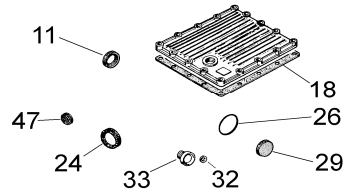

C1239-1248-C1258

KIT 57

KIT 56

KIT 45

KIT 191

POS.	CODICE PART NO. REF.	DENOMINAZIONE - DESCRIPTION - DESCRIPTION	Q.TY
1	730128282	BRASS PUMP HEAD DIA.45	2
2	730126282	VALVES COVER	4
3-kit 45	739824973	VALVES ASSY	12
4	864120002	BOLT TCEI M12X110 UNI 5931	16
5	803209002	O-RING DIA.2,62X39,34	2
6	852740532	PLUG G 1"1/4	2
7	803218002	O-RING DIA.3X22	2
8	852693532	CAP G3/4	2
9-kit 45	803263002	O-RING DIA.3,53X42,86	12
10	864200002	BOLT TCEI M14X40 UNI 5931	32
11-kit 191	802143002	OIL SEAL	1
12	801264002	SNAP RING DIA.35	1
13	806585002	TAB 10X8X55	1
14/1	730311262	CRANKSHAFT C 1239	1
14/2	730319262	CRANKSHAFT C 1248	1
14/3	730037262	CRANKSHAFT C 1258	1
15	862216002	BOLT M6X25	16
16	853519002	OIL FILLING PLUG	1
17	760349092	CRANKCASE COVER	1
18-kit 191	760065722	GASKET	1
19	760301112	BRONZE CONROD	6
20	760302762	RING	6
21	760303612	CONROD FORK	6
22	843651502	WASHER DIA.5,3X9X0,9	12
23	861933002	BOLT TCEI M5X14 UNI 5931	12
24-kit 59-191	802180002	OIL SEAL DIA.40X55X7	6
25	812859002	CONICAL ROLLER BEARING DIA.35X72X24,25	2
26-kit 191	803290002	O-RING DIA.85,32X3,53	2
27	730060652	SHIM	1
28	730478092	CRANKCASE COVER	2
29-kit 191	802099602	CAP	1
30	863696002	BOLT TCEI M12X25	8
31	852579002	PLUG G 3/8	1
32-kit 191	824109002	COPPER GASKET DIA.17X22X1	1
33-kit 191	853515002	OIL SIGHT GLASS	1