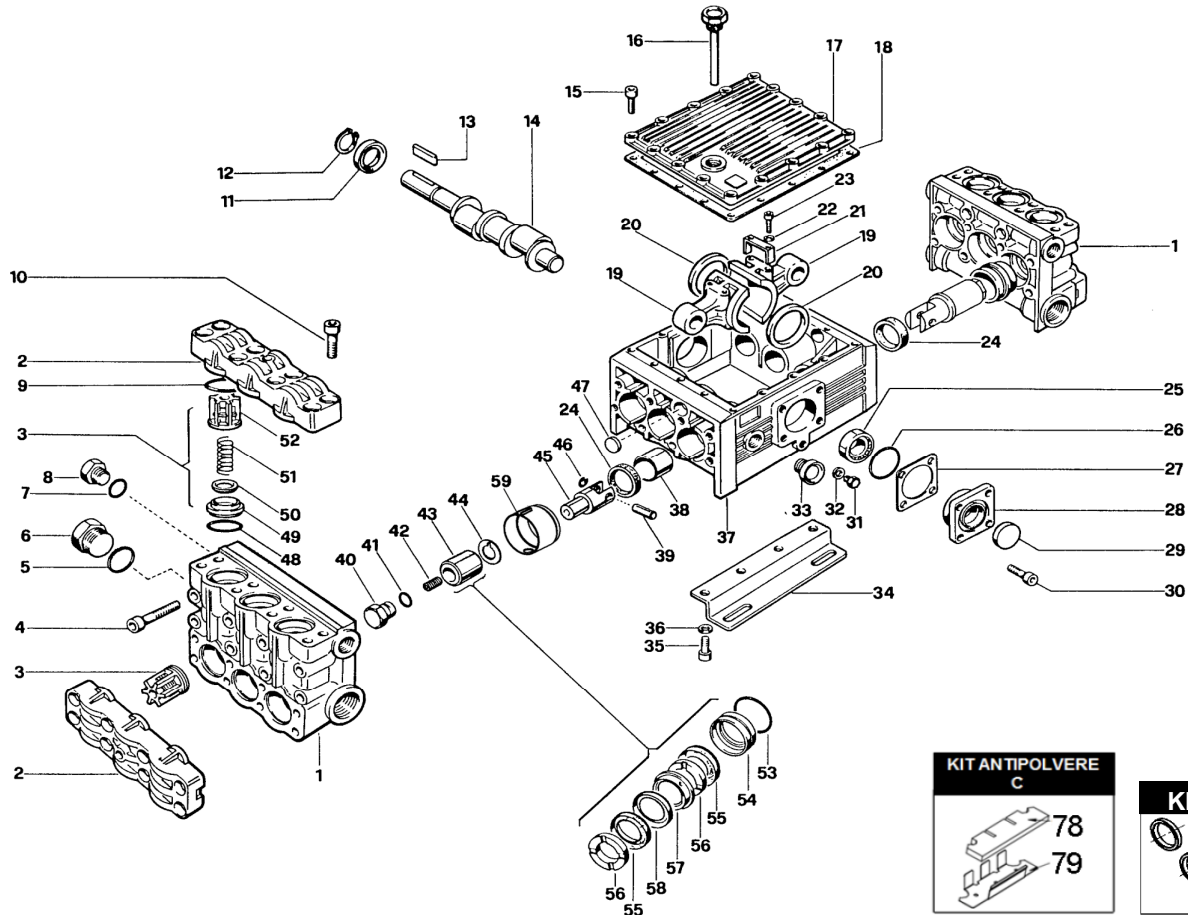

C1239-1248-C1258

KIT 57

KIT 56

KIT 45

KIT 191

POS.	CODICE PART NO. REF.	DENOMINAZIONE - DESCRIPTION - DESCRIPTION	Q.TY
1	730128282	BRASS PUMP HEAD DIA.45	2
2	730126282	VALVES COVER	4
3-kit 45	739824973	VALVES ASSY	12
4	864120002	BOLT TCEI M12X110 UNI 5931	16
5	803209002	O-RING DIA.2,62X39,34	2
6	852740532	PLUG G 1"1/4	2
7	803218002	O-RING DIA.3X22	2
8	852693532	CAP G3/4	2
9-kit 45	803263002	O-RING DIA.3,53X42,86	12
10	864200002	BOLT TCEI M14X40 UNI 5931	32
11-kit 191	802143002	OIL SEAL	1
12	801264002	SNAP RING DIA.35	1
13	806585002	TAB 10X8X55	1
14/1	730311262	CRANKSHAFT C 1239	1
14/2	730319262	CRANKSHAFT C 1248	1
14/3	730037262	CRANKSHAFT C 1258	1
15	862216002	BOLT M6X25	16
16	853519002	OIL FILLING PLUG	1
17	760349092	CRANKCASE COVER	1
18-kit 191	760065722	GASKET	1
19	760301112	BRONZE CONROD	6
20	760302762	RING	6
21	760303612	CONROD FORK	6
22	843651502	WASHER DIA.5,3X9X0,9	12
23	861933002	BOLT TCEI M5X14 UNI 5931	12
24-kit 59-191	802180002	OIL SEAL DIA.40X55X7	6
25	812859002	CONICAL ROLLER BEARING DIA.35X72X24,25	2
26-kit 191	803290002	O-RING DIA.85,32X3,53	2
27	730060652	SHIM	1
28	730478092	CRANKCASE COVER	2
29-kit 191	802099602	CAP	1
30	863696002	BOLT TCEI M12X25	8
31	852579002	PLUG G 3/8	1
32-kit 191	824109002	COPPER GASKET DIA.17X22X1	1
33-kit 191	853515002	OIL SIGHT GLASS	1