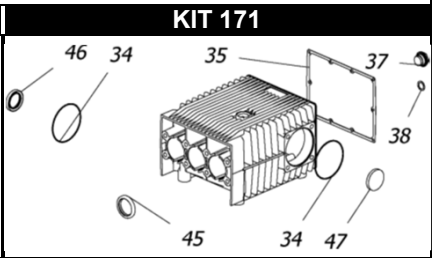

CPQ 1316.1 - 1414.1

POS.	CODICE PART NO. RÉF.	DENOMINAZIONE - DESCRIPTION - DESCRIPTION	Q.TY	POS.	CODICE PART NO. RÉF.	DENOMINAZIONE - DESCRIPTION - DESCRIPTION	Q.TY
1	730468282	PUMP HEAD	1	36	730475092	BACK COVER	1
2	730344262	CRANKSHAFT CPQ 1316.1	1	37 -Kit 171	853515502	OIL SIGHT GLASS	1
2	730346262	CRANKSHAFT CPQ 1414.1	1	38 -Kit 171	824107002	GASKET	1
3	730482112	CONROD	3	39	852579002	PLUG G 3/8"	1
7	730523512	PLUNGER ROD	3	40	852753532	PLUG G 1"1/2	1
8	844212002	WASHER	3	41	803209102	O-RING	1
9	730462182	CERAMIC PISTON 36X80	3	42	852712532	PLUG G 1"	1
10	864091002	SCREW M12X100 UNI 5737	3	43	824230002	WASHER	1
11	730596092	CRANKCASE	1	44	853516002	OIL FILLER PLUG	1
14	730484492	PISTON PIN	3	45 -Kit 58-171	802180002	OIL SEAL	3
15 -Kit 278-279	730466322	THRUST PIN	6	46 -Kit 171	802143002	OIL SEAL	1
16 -Kit 278	730470532	FRONT GLAND	3	47 -Kit 171	802099602	CAP	1
17 -Kit 278-279	802167002	V PACKING DIA. 36-56	6	48	730024612	MOUNTING RAIL	2
18 -Kit 278-279	730464322	ANTIEXTRUSION RING	3	49	862216002	BOLT	10
19	804470002	BUSHING	3	50	863696002	BOLT	8
20 -Kit 278	730469532	BACK GLAND	3	51	864120002	BOLT	8
24 -Kit 44	739824973	VALVES ASSY	6	52	864200002	BOLT	16
25 -Kit 44	803253002	O-RING	6	53	863703002	BOLT	6
26 -Kit 44	803263002	O-RING	6	54	843844002	WASHER	6
27	730126282	VALVES COVER	2	55	806585002	TAB	1
28	812940002	BEARING	2	56	801161002	SNAP RING D. 22	6
29 -Kit 278-279	803220002	O-RING	3	57	730528322	OIL SEAL SPACER	3
30	843898002	GASKET	3	58 - DUST KIT CPQ	730531612	DUST SHEET	1
31	801264002	SNAP RING	1	59 - DUST KIT CPQ	730531722	DUST FILTER	1
32	730413652	SHIM 0.1	1				
32	730414652	SHIM 0.2	2				
33	730477092	BEARING SUPPORT	2				
34 -Kit 171	803210672	O-RING	2				
35 -Kit 171	730065722	GASKET	1				
		REPAIR KIT			ITEM NO.s INCLUDED		PCS.
		KIT 44		739835973	SPARE PARTS KIT		18
		KIT 278		739922973	SPARE PARTS KIT		24
		KIT 279		739923973	SPARE PARTS KIT		18
		KIT 58		739842973	SPARE PARTS KIT		3
		DUST KIT CPQ		730531973	SPARE PARTS KIT		2
		KIT 171		739872973	SPARE PARTS KIT		10