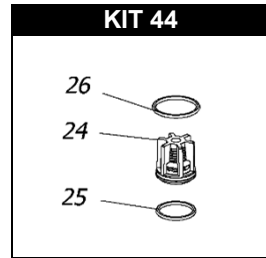

CPQ 1316.1 - 1414.1

POS.	CODICE PART NO. RÉF.	DENOMINAZIONE - DESCRIPTION - DESCRIPTION	Q.TY	POS.	CODICE PART NO. RÉF.	DENOMINAZIONE - DESCRIPTION - DESCRIPTION	Q.TY
1	730468282	PUMP HEAD	1	36	730475092	BACK COVER	1
2	730344262	CRANKSHAFT CPQ 1316.1	1	37 -Kit 171	853515502	OIL SIGHT GLASS	1
2	730346262	CRANKSHAFT CPQ 1414.1	1	38 -Kit 171	824107002	GASKET	1
3	730482112	CONROD	3	39	852579002	PLUG G 3/8"	1
7	730523512	PLUNGER ROD	3	40	852753532	PLUG G 1"1/2	1
8	844212002	WASHER	3	41	803209102	O-RING	1
9	730462182	CERAMIC PISTON 36X80	3	42	852712532	PLUG G 1"	1
10	864091002	SCREW M12X100 UNI 5737	3	43	824230002	WASHER	1
11	730596092	CRANKCASE	1	44	853516002	OIL FILLER PLUG	1
14	730484492	PISTON PIN	3	45 -Kit 58-171	802180002	OIL SEAL	3
15 -Kit 278-279	730466322	THRUST PIN	6	46 -Kit 171	802143002	OIL SEAL	1
16 -Kit 278	730470532	FRONT GLAND	3	47 -Kit 171	802099602	CAP	1
17 -Kit 278-279	802167002	V PACKING DIA. 36-56	6	48	730024612	MOUNTING RAIL	2
18 -Kit 278-279	730464322	ANTIEXTRUSION RING	3	49	862216002	BOLT	10
19	804470002	BUSHING	3	50	863696002	BOLT	8
20 -Kit 278	730469532	BACK GLAND	3	51	864120002	BOLT	8
24 -Kit 44	739824973	VALVES ASSY	6	52	864200002	BOLT	16
25 -Kit 44	803253002	O-RING	6	53	863703002	BOLT	6
26 -Kit 44	803263002	O-RING	6	54	843844002	WASHER	6
27	730126282	VALVES COVER	2	55	806585002	TAB	1
28	812940002	BEARING	2	56	801161002	SNAP RING D. 22	6
29 -Kit 278-279	803220002	O-RING	3	57	730528322	OIL SEAL SPACER	3
30	843898002	GASKET	3	58 - DUST KIT CPQ	730531612	DUST SHEET	1
31	801264002	SNAP RING	1	59 - DUST KIT CPQ	730531722	DUST FILTER	1
32	730413652	SHIM 0.1	1				
32	730414652	SHIM 0.2	2				
33	730477092	BEARING SUPPORT	2				
34 -Kit 171	803210672	O-RING	2				
35 -Kit 171	730065722	GASKET	1				
		REPAIR KIT			ITEM NO.s INCLUDED		PCS.
		KIT 44		739835973	SPARE PARTS KIT		18
		KIT 278		739922973	SPARE PARTS KIT		24
		KIT 279		739923973	SPARE PARTS KIT		18
		KIT 58		739842973	SPARE PARTS KIT		3
		DUST KIT CPQ		730531973	SPARE PARTS KIT		2
		KIT 171		739872973	SPARE PARTS KIT		10