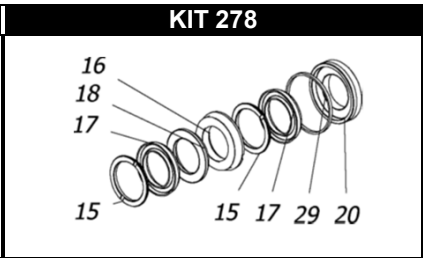

CPQ 1316.1 - 1414.1

POS.	CODICE PART NO. RÉF.	DENOMINAZIONE - DESCRIPTION - DESCRIPTION	Q.TY	POS.	CODICE PART NO. RÉF.	DENOMINAZIONE - DESCRIPTION - DESCRIPTION	Q.TY
1	730468282	PUMP HEAD	1	36	730475092	BACK COVER	1
2	730344262	CRANKSHAFT CPQ 1316.1	1	37 -Kit 171	853515502	OIL SIGHT GLASS	1
2	730346262	CRANKSHAFT CPQ 1414.1	1	38 -Kit 171	824107002	GASKET	1
3	730482112	CONROD	3	39	852579002	PLUG G 3/8"	1
7	730523512	PLUNGER ROD	3	40	852753532	PLUG G 1"1/2	1
8	844212002	WASHER	3	41	803209102	O-RING	1
9	730462182	CERAMIC PISTON 36X80	3	42	852712532	PLUG G 1"	1
10	864091002	SCREW M12X100 UNI 5737	3	43	824230002	WASHER	1
11	730596092	CRANKCASE	1	44	853516002	OIL FILLER PLUG	1
14	730484492	PISTON PIN	3	45 -Kit 58-171	802180002	OIL SEAL	3
15 -Kit 278-279	730466322	THRUST PIN	6	46 -Kit 171	802143002	OIL SEAL	1
16 -Kit 278	730470532	FRONT GLAND	3	47 -Kit 171	802099602	CAP	1
17 -Kit 278-279	802167002	V PACKING DIA. 36-56	6	48	730024612	MOUNTING RAIL	2
18 -Kit 278-279	730464322	ANTIEXTRUSION RING	3	49	862216002	BOLT	10
19	804470002	BUSHING	3	50	863696002	BOLT	8
20 -Kit 278	730469532	BACK GLAND	3	51	864120002	BOLT	8
24 -Kit 44	739824973	VALVES ASSY	6	52	864200002	BOLT	16
25 -Kit 44	803253002	O-RING	6	53	863703002	BOLT	6
26 -Kit 44	803263002	O-RING	6	54	843844002	WASHER	6
27	730126282	VALVES COVER	2	55	806585002	TAB	1
28	812940002	BEARING	2	56	801161002	SNAP RING D. 22	6
29 -Kit 278-279	803220002	O-RING	3	57	730528322	OIL SEAL SPACER	3
30	843898002	GASKET	3	58 - DUST KIT CPQ	730531612	DUST SHEET	1
31	801264002	SNAP RING	1	59 - DUST KIT CPQ	730531722	DUST FILTER	1
32	730413652	SHIM 0.1	1				
32	730414652	SHIM 0.2	2				
33	730477092	BEARING SUPPORT	2				
34 -Kit 171	803210672	O-RING	2				
35 -Kit 171	730065722	GASKET	1				
		REPAIR KIT			ITEM NO.s INCLUDED		PCS.
		KIT 44		739835973	SPARE PARTS KIT		18
		KIT 278		739922973	SPARE PARTS KIT		24
		KIT 279		739923973	SPARE PARTS KIT		18
		KIT 58		739842973	SPARE PARTS KIT		3
		DUST KIT CPQ		730531973	SPARE PARTS KIT		2
		KIT 171		739872973	SPARE PARTS KIT		10