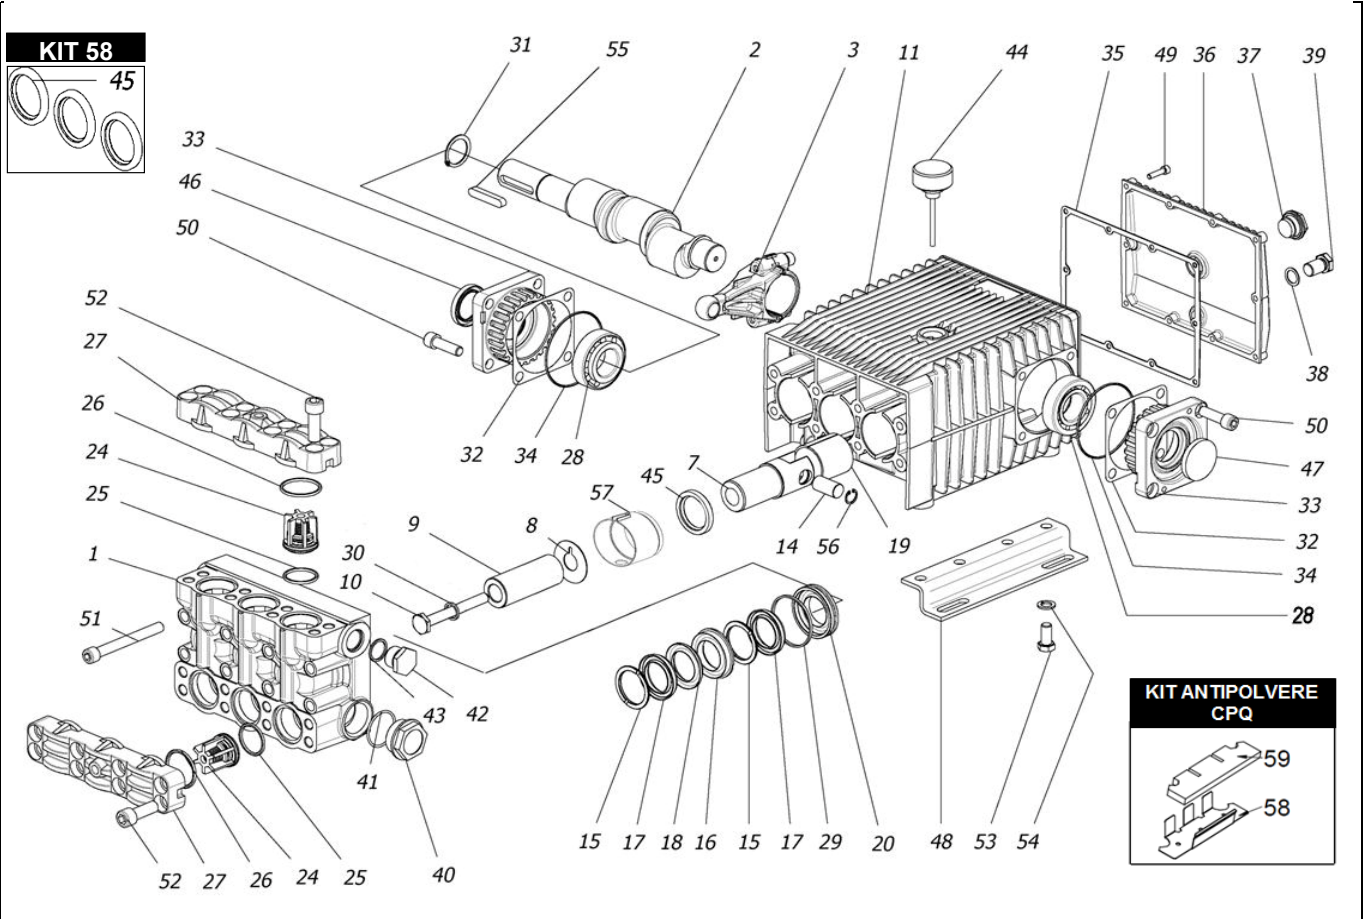

CPQ 1316.1 - 1414.1

POS.	CODICE PART NO. RÉF.	DENOMINAZIONE - DESCRIPTION - DESCRIPTION	Q.TY	POS.	CODICE PART NO. RÉF.	DENOMINAZIONE - DESCRIPTION - DESCRIPTION	Q.TY
1	730468282	PUMP HEAD	1	36	730475092	BACK COVER	1
2	730344262	CRANKSHAFT CPQ 1316.1	1	37 -Kit 171	853515502	OIL SIGHT GLASS	1
2	730346262	CRANKSHAFT CPQ 1414.1	1	38 -Kit 171	824107002	GASKET	1
3	730482112	CONROD	3	39	852579002	PLUG G 3/8"	1
7	730523512	PLUNGER ROD	3	40	852753532	PLUG G 1"1/2	1
8	844212002	WASHER	3	41	803209102	O-RING	1
9	730462182	CERAMIC PISTON 36X80	3	42	852712532	PLUG G 1"	1
10	864091002	SCREW M12X100 UNI 5737	3	43	824230002	WASHER	1
11	730596092	CRANKCASE	1	44	853516002	OIL FILLER PLUG	1
14	730484492	PISTON PIN	3	45 -Kit 58-171	802180002	OIL SEAL	3
15 -Kit 278-279	730466322	THRUST PIN	6	46 -Kit 171	802143002	OIL SEAL	1
16 -Kit 278	730470532	FRONT GLAND	3	47 -Kit 171	802099602	CAP	1
17 -Kit 278-279	802167002	V PACKING DIA. 36-56	6	48	730024612	MOUNTING RAIL	2
18 -Kit 278-279	730464322	ANTIEXTRUSION RING	3	49	862216002	BOLT	10
19	804470002	BUSHING	3	50	863696002	BOLT	8
20 -Kit 278	730469532	BACK GLAND	3	51	864120002	BOLT	8
24 -Kit 44	739824973	VALVES ASSY	6	52	864200002	BOLT	16
25 -Kit 44	803253002	O-RING	6	53	863703002	BOLT	6
26 -Kit 44	803263002	O-RING	6	54	843844002	WASHER	6
27	730126282	VALVES COVER	2	55	806585002	TAB	1
28	812940002	BEARING	2	56	801161002	SNAP RING D. 22	6
29 -Kit 278-279	803220002	O-RING	3	57	730528322	OIL SEAL SPACER	3
30	843898002	GASKET	3	58 - DUST KIT CPQ	730531612	DUST SHEET	1
31	801264002	SNAP RING	1	59 - DUST KIT CPQ	730531722	DUST FILTER	1
32	730413652	SHIM 0.1	1				
32	730414652	SHIM 0.2	2				
33	730477092	BEARING SUPPORT	2				
34 -Kit 171	803210672	O-RING	2				
35 -Kit 171	730065722	GASKET	1				
		REPAIR KIT			ITEM NO.s INCLUDED		PCS.
		KIT 44		739835973	SPARE PARTS KIT		18
		KIT 278		739922973	SPARE PARTS KIT		24
		KIT 279		739923973	SPARE PARTS KIT		18
		KIT 58		739842973	SPARE PARTS KIT		3
		DUST KIT CPQ		730531973	SPARE PARTS KIT		2
		KIT 171		739872973	SPARE PARTS KIT		10