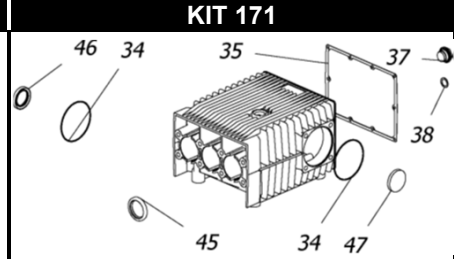

CPQ 1413-1613

POS.	CODICE PART NO. RÉF.	DENOMINAZIONE - DESCRIPTION - DESCRIPTION	Q.TY
1	730471282	PUMP HEAD	1
2	730345262	CRANKSHAFT (CPQ 1413)	1
	730344262	CRANKSHAFT (CPQ 1613)	1
3	730482112	CONROD	3
7	730483512	PLUNGER ROD	3
8	844212002	WASHER	3
9	730463182	CERAMIC PISTON 40X80	3
10	864091002	SCREW M12X100 UNI 5737	3
11	730524092	CRANKCASE	1
14	730484492	PISTON PIN	3
15 -Kit 280-281	730467322	THRUST PIN	6
16 -Kit 280	730473532	FRONT GLAND	3
17 -Kit 280-281	802196102	V PACKING DIA. 40-56	6
18 -Kit 280-281	730465322	ANTIEXTRUSION RING	3
19	804470002	BUSHING	3
20 -Kit 280	730472532	BACK GLAND	3
24 -Kit 232	740001973	VALVES ASSY	6
25 -Kit 232	803253002	O-RING	6
26 -Kit 232	803264002	O-RING	6
27	730126282	VALVES COVER	2
28	812940002	BEARING	2
29 -Kit 280-281	803220002	O-RING	3
30	843898002	GASKET	3
31	801264002	SNAP RING	1
32	730413652	SHIM 0.1	1
32	730414652	SHIM 0.2	2
33	730477092	BEARING SUPPORT	2
34 -Kit 171	803210672	O-RING	2
35 -Kit 171	730065722	GASKET	1

POS.	CODICE PART NO. RÉF.	DENOMINAZIONE - DESCRIPTION - DESCRIPTION	Q.TY
36	730475092	BACK COVER	1
37 -Kit 171	853515502	OIL SIGHT GLASS	1
38 -Kit 171	824107002	GASKET	1
39	852579002	PLUG G 3/8"	1
40	852753532	PLUG G 1"1/2	1
41	803209102	O-RING	1
42	852712532	PLUG G 1"	1
43	824230002	WASHER	1
44	853516002	OIL FILLER PLUG	1
45 -Kit 58-171	802180002	OIL SEAL	3
46 -Kit 171	802143002	OIL SEAL	1
47 -Kit 171	802099602	CAP	1
48	730024612	MOUNTING RAIL	2
49	862216002	BOLT	10
50	863696002	BOLT	8
51	864120002	BOLT	8
52	864200002	BOLT	16
53	863703002	BOLT	6
54	843844002	WASHER	6
55	806585002	TAB	1
56	801161002	SNAP RING D. 22	6
57	730528322	OIL SEAL SPACER (FROM 09/13)	3
58 - DUST KIT CPQ	730531612	DUST SHEET	1
59 - DUST KIT CPQ	730531722	FILTER SHEET	1
REPAIR KIT		ITEM NO.s INCLUDED	PCS.
KIT 232	745003973	SPARE PARTS KIT	18
KIT 280	739924973	SPARE PARTS KIT	24
KIT 281	739925973	SPARE PARTS KIT	18
KIT 58	739842973	SPARE PARTS KIT	3
DUST KIT CPQ	730531973	SPARE PARTS KIT	2
KIT 171	739872973	SPARE PARTS KIT	10