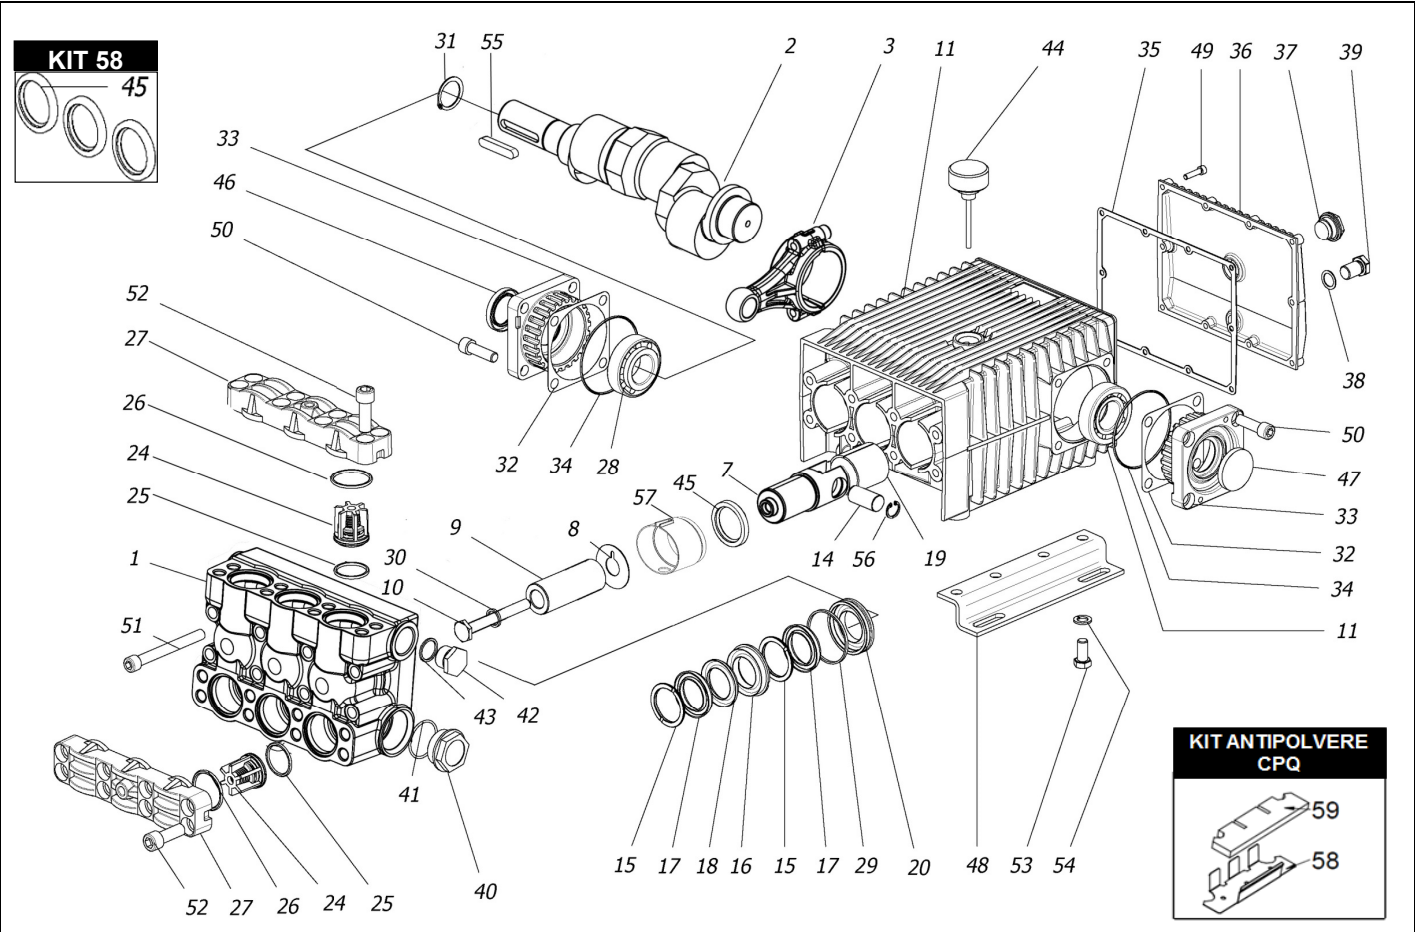

CPQ 1413-1613

POS.	CODICE PART NO. RÉF.	DENOMINAZIONE - DESCRIPTION - DESCRIPTION	Q.TY
1	730471282	PUMP HEAD	1
2	730345262	CRANKSHAFT (CPQ 1413)	1
	730344262	CRANKSHAFT (CPQ 1613)	1
3	730482112	CONROD	3
7	730483512	PLUNGER ROD	3
8	844212002	WASHER	3
9	730463182	CERAMIC PISTON 40X80	3
10	864091002	SCREW M12X100 UNI 5737	3
11	730524092	CRANKCASE	1
14	730484492	PISTON PIN	3
15 -Kit 280-281	730467322	THRUST PIN	6
16 -Kit 280	730473532	FRONT GLAND	3
17 -Kit 280-281	802196102	V PACKING DIA. 40-56	6
18 -Kit 280-281	730465322	ANTIEXTRUSION RING	3
19	804470002	BUSHING	3
20 -Kit 280	730472532	BACK GLAND	3
24 -Kit 232	740001973	VALVES ASSY	6
25 -Kit 232	803253002	O-RING	6
26 -Kit 232	803264002	O-RING	6
27	730126282	VALVES COVER	2
28	812940002	BEARING	2
29 -Kit 280-281	803220002	O-RING	3
30	843898002	GASKET	3
31	801264002	SNAP RING	1
32	730413652	SHIM 0.1	1
32	730414652	SHIM 0.2	2
33	730477092	BEARING SUPPORT	2
34 -Kit 171	803210672	O-RING	2
35 -Kit 171	730065722	GASKET	1

POS.	CODICE PART NO. RÉF.	DENOMINAZIONE - DESCRIPTION - DESCRIPTION	Q.TY
36	730475092	BACK COVER	1
37 -Kit 171	853515502	OIL SIGHT GLASS	1
38 -Kit 171	824107002	GASKET	1
39	852579002	PLUG G 3/8"	1
40	852753532	PLUG G 1"1/2	1
41	803209102	O-RING	1
42	852712532	PLUG G 1"	1
43	824230002	WASHER	1
44	853516002	OIL FILLER PLUG	1
45 -Kit 58-171	802180002	OIL SEAL	3
46 -Kit 171	802143002	OIL SEAL	1
47 -Kit 171	802099602	CAP	1
48	730024612	MOUNTING RAIL	2
49	862216002	BOLT	10
50	863696002	BOLT	8
51	864120002	BOLT	8
52	864200002	BOLT	16
53	863703002	BOLT	6
54	843844002	WASHER	6
55	806585002	TAB	1
56	801161002	SNAP RING D. 22	6
57	730528322	OIL SEAL SPACER (FROM 09/13)	3
58 - DUST KIT CPQ	730531612	DUST SHEET	1
59 - DUST KIT CPQ	730531722	FILTER SHEET	1
REPAIR KIT		ITEM NO.s INCLUDED	PCS.
KIT 232	745003973	SPARE PARTS KIT	18
KIT 280	739924973	SPARE PARTS KIT	24
KIT 281	739925973	SPARE PARTS KIT	18
KIT 58	739842973	SPARE PARTS KIT	3
DUST KIT CPQ	730531973	SPARE PARTS KIT	2
KIT 171	739872973	SPARE PARTS KIT	10