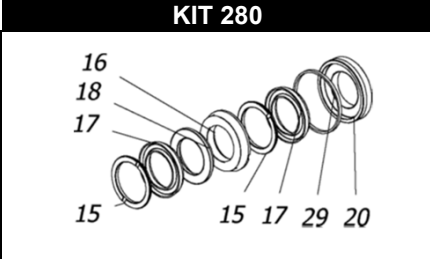

CPQ 1413-1613

POS.	CODICE PART NO. RÉF.	DENOMINAZIONE - DESCRIPTION - DESCRIPTION	Q.TY
1	730471282	PUMP HEAD	1
2	730345262	CRANKSHAFT (CPQ 1413)	1
	730344262	CRANKSHAFT (CPQ 1613)	1
3	730482112	CONROD	3
7	730483512	PLUNGER ROD	3
8	844212002	WASHER	3
9	730463182	CERAMIC PISTON 40X80	3
10	864091002	SCREW M12X100 UNI 5737	3
11	730524092	CRANKCASE	1
14	730484492	PISTON PIN	3
15 -Kit 280-281	730467322	THRUST PIN	6
16 -Kit 280	730473532	FRONT GLAND	3
17 -Kit 280-281	802196102	V PACKING DIA. 40-56	6
18 -Kit 280-281	730465322	ANTIEXTRUSION RING	3
19	804470002	BUSHING	3
20 -Kit 280	730472532	BACK GLAND	3
24 -Kit 232	740001973	VALVES ASSY	6
25 -Kit 232	803253002	O-RING	6
26 -Kit 232	803264002	O-RING	6
27	730126282	VALVES COVER	2
28	812940002	BEARING	2
29 -Kit 280-281	803220002	O-RING	3
30	843898002	GASKET	3
31	801264002	SNAP RING	1
32	730413652	SHIM 0.1	1
32	730414652	SHIM 0.2	2
33	730477092	BEARING SUPPORT	2
34 -Kit 171	803210672	O-RING	2
35 -Kit 171	730065722	GASKET	1

POS.	CODICE PART NO. RÉF.	DENOMINAZIONE - DESCRIPTION - DESCRIPTION	Q.TY
36	730475092	BACK COVER	1
37 -Kit 171	853515502	OIL SIGHT GLASS	1
38 -Kit 171	824107002	GASKET	1
39	852579002	PLUG G 3/8"	1
40	852753532	PLUG G 1"1/2	1
41	803209102	O-RING	1
42	852712532	PLUG G 1"	1
43	824230002	WASHER	1
44	853516002	OIL FILLER PLUG	1
45 -Kit 58-171	802180002	OIL SEAL	3
46 -Kit 171	802143002	OIL SEAL	1
47 -Kit 171	802099602	CAP	1
48	730024612	MOUNTING RAIL	2
49	862216002	BOLT	10
50	863696002	BOLT	8
51	864120002	BOLT	8
52	864200002	BOLT	16
53	863703002	BOLT	6
54	843844002	WASHER	6
55	806585002	TAB	1
56	801161002	SNAP RING D. 22	6
57	730528322	OIL SEAL SPACER (FROM 09/13)	3
58 - DUST KIT CPQ	730531612	DUST SHEET	1
59 - DUST KIT CPQ	730531722	FILTER SHEET	1
REPAIR KIT		ITEM NO.s INCLUDED	PCS.
KIT 232	745003973	SPARE PARTS KIT	18
KIT 280	739924973	SPARE PARTS KIT	24
KIT 281	739925973	SPARE PARTS KIT	18
KIT 58	739842973	SPARE PARTS KIT	3
DUST KIT CPQ	730531973	SPARE PARTS KIT	2
KIT 171	739872973	SPARE PARTS KIT	10