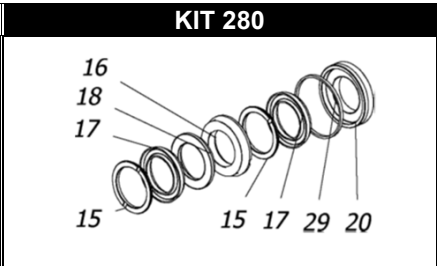

CPQ 1413 - 1613

POS.	CODICE PART NO. RÉF.	DENOMINAZIONE - DESCRIPTION - DESCRIPTION	Q.TY
1	730471282	CORPO POMPA	1
2	730345262	ALBERO (CPQ 1413)	1
2	730344262	ALBERO (CPQ 1613)	1
3	730482112	BIELLA	3
7	730483512	GUIDA PISTONE	3
8	844212002	ROSETTA PARASPRUZZI	3
9	730463182	PISTONE 40X80	3
10	864091002	VITE M12X100 UNI 5737 INOX	3
11	730524092	CARTER SERIE CK	1
14	730484492	SPINOTTO	3
15 -Kit 280-281	730467322	ANELLO DI SPINTA	6
16 -Kit 280	730473532	LANterna ANTERIORE	3
17 -Kit 280-281	802196102	GUARNIZIONE V 40-56	6
18 -Kit 280-281	730465322	ANELLO ANTIESTRUSIONE	3
19	804470002	BOCCOLA AUTOLUBRIFICANTE	3
20 -Kit 280	730472532	LANterna POSTERIORE	3
24 -Kit 232	740001973	GR. VALVOLA	6
25 -Kit 232	803253002	ANELLO OR	6
26 -Kit 232	803264002	ANELLO OR	6
27	730126282	COPERCHIO VALVOLE	2
28	812940002	CUSCINETTO	2
29 -Kit 280-281	803220002	ANELLO OR	3
30	843898002	ROSETTA RAME	3
31	801264002	ANELLO ELASTICO D.35	1
32	730413652	SPESSORE 0.1	1
32	730414652	SPESSORE 0.2	2
33	730477092	SUPPORTO CUSCINETTO	2
34 -Kit 171	803210672	ANELLO OR	2
35 -Kit 171	730065722	GUARNIZIONE	1