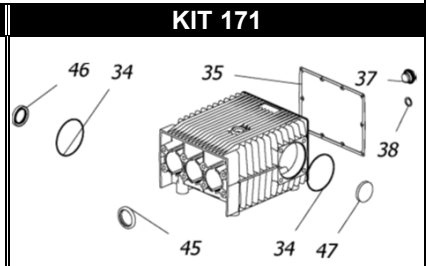

CPQ 1413 - 1613

POS.	CODICE PART NO. RÉF.	DENOMINAZIONE - DESCRIPTION - DESCRIPTION	Q.TY
1	730471282	CORPO POMPA	1
2	730345262	ALBERO (CPQ 1413)	1
2	730344262	ALBERO (CPQ 1613)	1
3	730482112	BIELLA	3
7	730483512	GUIDA PISTONE	3
8	844212002	ROSETTA PARASPRUZZI	3
9	730463182	PISTONE 40X80	3
10	864091002	VITE M12X100 UNI 5737 INOX	3
11	730524092	CARTER SERIE CK	1
14	730484492	SPINOTTO	3
15 -Kit 280-281	730467322	ANELLO DI SPINTA	6
16 -Kit 280	730473532	LANterna ANTERIORE	3
17 -Kit 280-281	802196102	GUARNIZIONE V 40-56	6
18 -Kit 280-281	730465322	ANELLO ANTIESTRUSIONE	3
19	804470002	BOCCOLA AUTOLUBRIFICANTE	3
20 -Kit 280	730472532	LANterna POSTERIORE	3
24 -Kit 232	740001973	GR. VALVOLA	6
25 -Kit 232	803253002	ANELLO OR	6
26 -Kit 232	803264002	ANELLO OR	6
27	730126282	COPERCHIO VALVOLE	2
28	812940002	CUSCINETTO	2
29 -Kit 280-281	803220002	ANELLO OR	3
30	843898002	ROSETTA RAME	3
31	801264002	ANELLO ELASTICO D.35	1
32	730413652	SPESSORE 0.1	1
32	730414652	SPESSORE 0.2	2
33	730477092	SUPPORTO CUSCINETTO	2
34 -Kit 171	803210672	ANELLO OR	2
35 -Kit 171	730065722	GUARNIZIONE	1