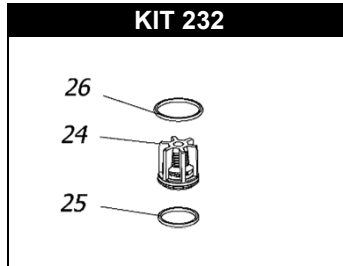

CPQ 1413 - 1613

POS.	CODICE PART NO. RÉF.	DENOMINAZIONE - DESCRIPTION - DESCRIPTION	Q.TY
1	730471282	CORPO POMPA	1
2	730345262	ALBERO (CPQ 1413)	1
2	730344262	ALBERO (CPQ 1613)	1
3	730482112	BIELLA	3
7	730483512	GUIDA PISTONE	3
8	844212002	ROSETTA PARASPRUZZI	3
9	730463182	PISTONE 40X80	3
10	864091002	VITE M12X100 UNI 5737 INOX	3
11	730524092	CARTER SERIE CK	1
14	730484492	SPINOTTO	3
15 -Kit 280-281	730467322	ANELLO DI SPINTA	6
16 -Kit 280	730473532	LANterna ANTERIORE	3
17 -Kit 280-281	802196102	GUARNIZIONE V 40-56	6
18 -Kit 280-281	730465322	ANELLO ANTIESTRUSIONE	3
19	804470002	BOCCOLA AUTOLUBRIFICANTE	3
20 -Kit 280	730472532	LANterna POSTERIORE	3
24 -Kit 232	740001973	GR. VALVOLA	6
25 -Kit 232	803253002	ANELLO OR	6
26 -Kit 232	803264002	ANELLO OR	6
27	730126282	COPERCHIO VALVOLE	2
28	812940002	CUSCINETTO	2
29 -Kit 280-281	803220002	ANELLO OR	3
30	843898002	ROSETTA RAME	3
31	801264002	ANELLO ELASTICO D.35	1
32	730413652	SPESSORE 0.1	1
32	730414652	SPESSORE 0.2	2
33	730477092	SUPPORTO CUSCINETTO	2
34 -Kit 171	803210672	ANELLO OR	2
35 -Kit 171	730065722	GUARNIZIONE	1