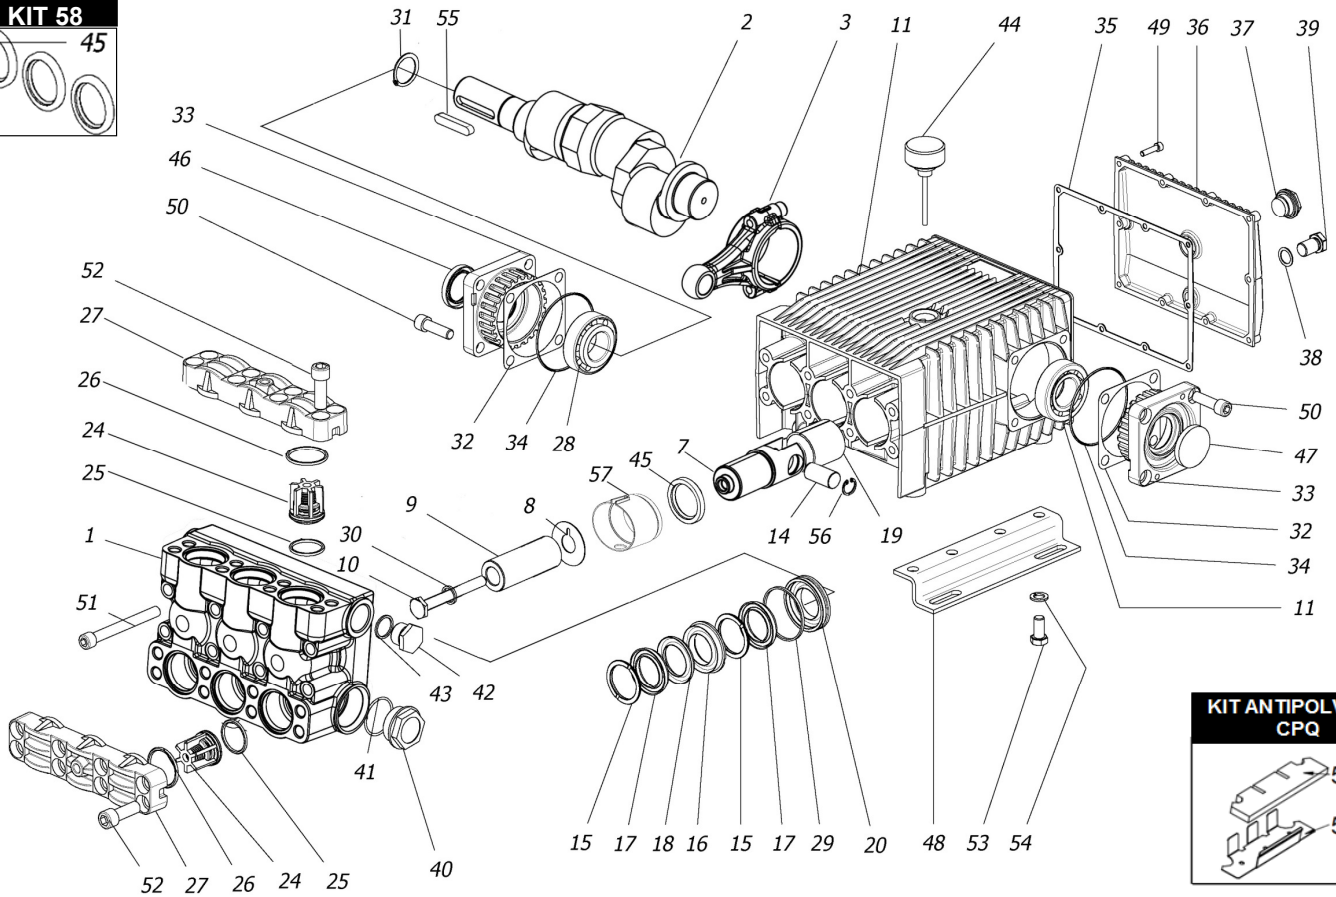

CPQ 1413 - 1613

POS.	CODICE PART NO. RÉF.	DENOMINAZIONE - DESCRIPTION - DESCRIPTION	Q.TY
1	730471282	CORPO POMPA	1
2	730345262	ALBERO (CPQ 1413)	1
2	730344262	ALBERO (CPQ 1613)	1
3	730482112	BIELLA	3
7	730483512	GUIDA PISTONE	3
8	844212002	ROSETTA PARASPRUZZI	3
9	730463182	PISTONE 40X80	3
10	864091002	VITE M12X100 UNI 5737 INOX	3
11	730524092	CARTER SERIE CK	1
14	730484492	SPINOTTO	3
15 -Kit 280-281	730467322	ANELLO DI SPINTA	6
16 -Kit 280	730473532	LANterna ANTERIORE	3
17 -Kit 280-281	802196102	GUARNIZIONE V 40-56	6
18 -Kit 280-281	730465322	ANELLO ANTIESTRUSIONE	3
19	804470002	BOCCOLA AUTOLUBRIFICANTE	3
20 -Kit 280	730472532	LANterna POSTERIORE	3
24 -Kit 232	740001973	GR. VALVOLA	6
25 -Kit 232	803253002	ANELLO OR	6
26 -Kit 232	803264002	ANELLO OR	6
27	730126282	COPERCHIO VALVOLE	2
28	812940002	CUSCINETTO	2
29 -Kit 280-281	803220002	ANELLO OR	3
30	843898002	ROSETTA RAME	3
31	801264002	ANELLO ELASTICO D.35	1
32	730413652	SPESSORE 0.1	1
32	730414652	SPESSORE 0.2	2
33	730477092	SUPPORTO CUSCINETTO	2
34 -Kit 171	803210672	ANELLO OR	2
35 -Kit 171	730065722	GUARNIZIONE	1