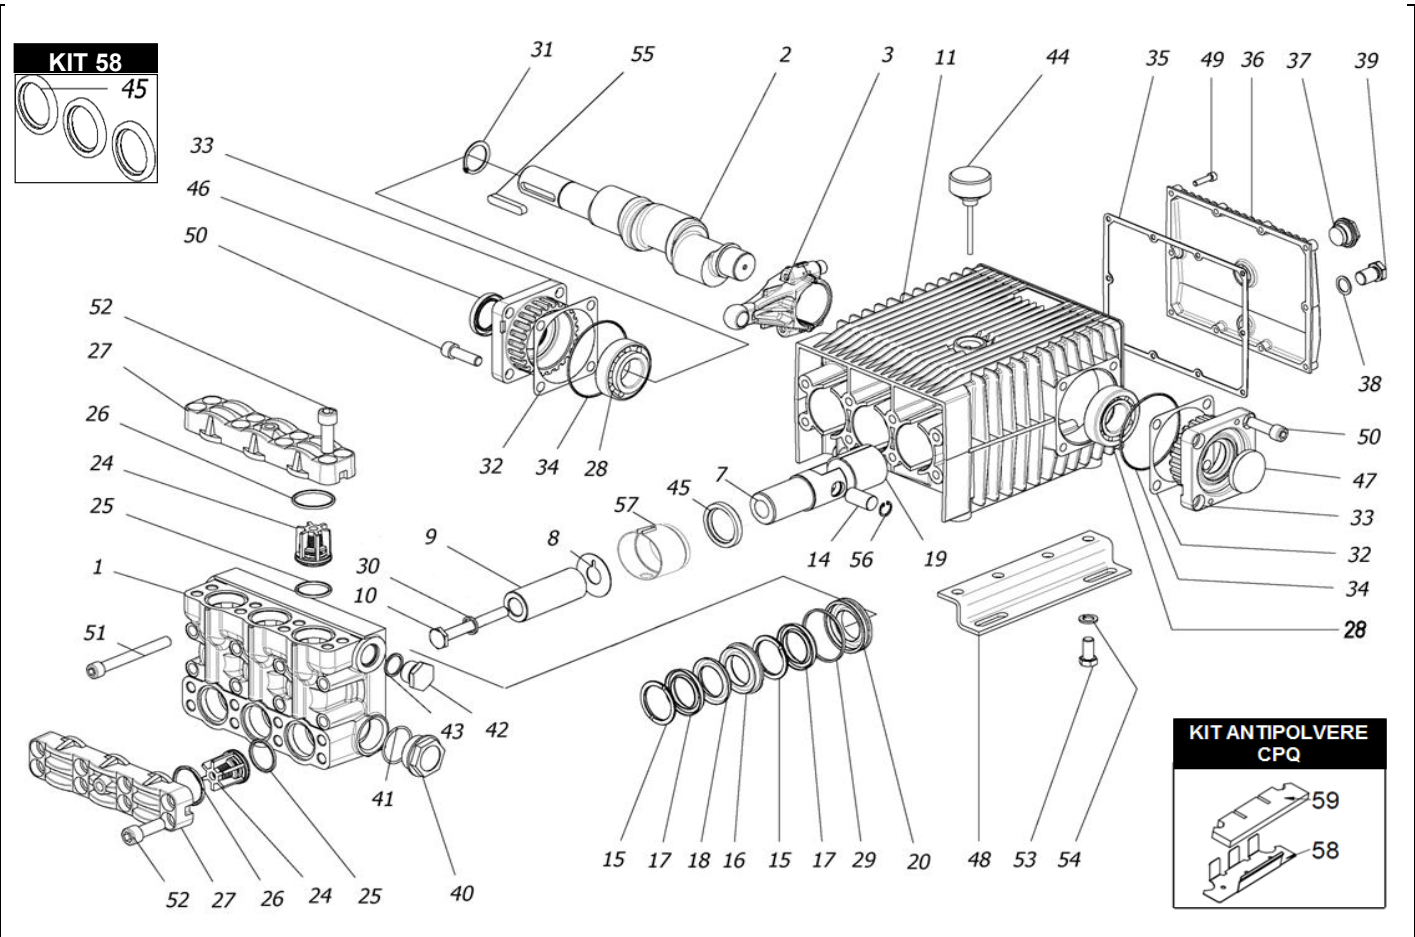

CPQ 1413.1 - 1613.1

POS.	CODICE PART NO. RÉF.	DENOMINAZIONE - DESCRIPTION - DESCRIPTION	Q.TY
1	730471282	PUMP HEAD	1
2	730345262	CRANKSHAFT (CPQ 1413)	1
2	730344262	CRANKSHAFT (CPQ 1613)	1
3	730482112	CONROD	3
7	730523512	PLUNGER ROD	3
8	844212002	WASHER	3
9	730463182	CERAMIC PISTON 40X80	3
10	864091002	SCREW M12X100 UNI 5737	3
11	730506092	CRANKCASE	1
14	730484492	PISTON PIN	3
15 -Kit 280-281	730467322	THRUST PIN	6
16 -Kit 280	730473532	FRONT GLAND	3
17 -Kit 280-281	802196102	V PACKING DIA. 40-56	6
18 -Kit 280-281	730465322	ANTIEXTRUSION RING	3
19	804470002	BUSHING	3
20 -Kit 280	730472532	BACK GLAND	3
24 -Kit 232	740001973	VALVES ASSY	6
25 -Kit 232	803253002	O-RING	6
26 -Kit 232	803264002	O-RING	6
27	730126282	VALVES COVER	2
28	812940002	BEARING	2
29 -Kit 280-281	803220002	O-RING	3
30	843898002	GASKET	3
31	801264002	SNAP RING	1
32	730413652	SHIM 0.1	1
32	730414652	SHIM 0.2	2
33	730477092	BEARING SUPPORT	2
34 -Kit 171	803210672	O-RING	2
35 -Kit 171	730065722	GASKET	1

POS.	CODICE PART NO. RÉF.	DENOMINAZIONE - DESCRIPTION - DESCRIPTION	Q.TY
36	730475092	BACK COVER	1
37 -Kit 171	853515502	OIL SIGHT GLASS	1
38 -Kit 171	824107002	GASKET	1
39	852579002	PLUG G 3/8"	1
40	852753532	PLUG G 1 1/2"	1
41	803209102	O-RING	1
42	852712532	PLUG G 1"	1
43	824230002	WASHER	1
44	853516002	OIL FILLER PLUG	1
45 -Kit 58-171	802180002	OIL SEAL	3
46 -Kit 171	802143002	OIL SEAL	1
47 -Kit 171	802099602	CAP	1
48	730024612	MOUNTING RAIL	2
49	862216002	BOLT	10
50	863696002	BOLT	8
51	864120002	BOLT	8
52	864200002	BOLT	16
53	863703002	BOLT	6
54	843844002	WASHER	6
55	806585002	TAB	1
56	801161002	SNAP RING D. 22	6
57	730528322	OIL SEAL SPACER	3
58 - DUST KIT CPQ	730531612	DUST SHEET	1
59 - DUST KIT CPQ	730531722	FILTER SHEET	1
REPAIR KIT	ITEM NO.s INCLUDED	PCS.	
KIT 232	745003973	SPARE PARTS KIT	18
KIT 280	739924973	SPARE PARTS KIT	24
KIT 281	739925973	SPARE PARTS KIT	18
KIT 58	739842973	SPARE PARTS KIT	3
DUST KIT CPQ	730531973	SPARE PARTS KIT	2
KIT 171	739872973	SPARE PARTS KIT	10