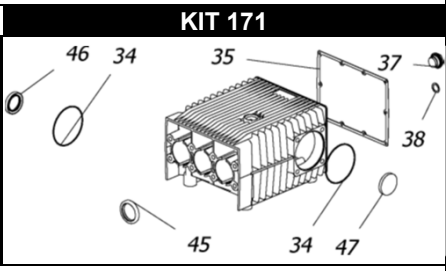

CPQ 1413.1 - 1613.1

POS.	CODICE PART NO. RÉF.	DENOMINAZIONE - DESCRIPTION - DESCRIPTION	Q.TY
1	730471282	PUMP HEAD	1
2	730345262	CRANKSHAFT (CPQ 1413)	1
2	730344262	CRANKSHAFT (CPQ 1613)	1
3	730482112	CONROD	3
7	730523512	PLUNGER ROD	3
8	844212002	WASHER	3
9	730463182	CERAMIC PISTON 40X80	3
10	864091002	SCREW M12X100 UNI 5737	3
11	730506092	CRANKCASE	1
14	730484492	PISTON PIN	3
15 -Kit 280-281	730467322	THRUST PIN	6
16 -Kit 280	730473532	FRONT GLAND	3
17 -Kit 280-281	802196102	V PACKING DIA. 40-56	6
18 -Kit 280-281	730465322	ANTIEXTRUSION RING	3
19	804470002	BUSHING	3
20 -Kit 280	730472532	BACK GLAND	3
24 -Kit 232	740001973	VALVES ASSY	6
25 -Kit 232	803253002	O-RING	6
26 -Kit 232	803264002	O-RING	6
27	730126282	VALVES COVER	2
28	812940002	BEARING	2
29 -Kit 280-281	803220002	O-RING	3
30	843898002	GASKET	3
31	801264002	SNAP RING	1
32	730413652	SHIM 0.1	1
32	730414652	SHIM 0.2	2
33	730477092	BEARING SUPPORT	2
34 -Kit 171	803210672	O-RING	2
35 -Kit 171	730065722	GASKET	1

POS.	CODICE PART NO. RÉF.	DENOMINAZIONE - DESCRIPTION - DESCRIPTION	Q.TY
36	730475092	BACK COVER	1
37 -Kit 171	853515502	OIL SIGHT GLASS	1
38 -Kit 171	824107002	GASKET	1
39	852579002	PLUG G 3/8"	1
40	852753532	PLUG G 1 1/2"	1
41	803209102	O-RING	1
42	852712532	PLUG G 1"	1
43	824230002	WASHER	1
44	853516002	OIL FILLER PLUG	1
45 -Kit 58-171	802180002	OIL SEAL	3
46 -Kit 171	802143002	OIL SEAL	1
47 -Kit 171	802099602	CAP	1
48	730024612	MOUNTING RAIL	2
49	862216002	BOLT	10
50	863696002	BOLT	8
51	864120002	BOLT	8
52	864200002	BOLT	16
53	863703002	BOLT	6
54	843844002	WASHER	6
55	806585002	TAB	1
56	801161002	SNAP RING D. 22	6
57	730528322	OIL SEAL SPACER	3
58 - DUST KIT CPQ	730531612	DUST SHEET	1
59 - DUST KIT CPQ	730531722	FILTER SHEET	1
REPAIR KIT	ITEM NO.s INCLUDED	PCS.	
KIT 232	745003973	SPARE PARTS KIT	18
KIT 280	739924973	SPARE PARTS KIT	24
KIT 281	739925973	SPARE PARTS KIT	18
KIT 58	739842973	SPARE PARTS KIT	3
DUST KIT CPQ	730531973	SPARE PARTS KIT	2
KIT 171	739872973	SPARE PARTS KIT	10