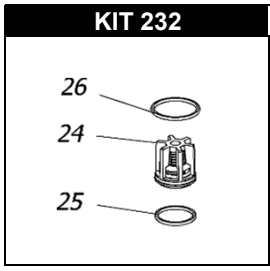

CPQ 1413.1 - 1613.1

POS.	CODICE PART NO. RÉF.	DENOMINAZIONE - DESCRIPTION - DESCRIPTION	Q.TY
1	730471282	PUMP HEAD	1
2	730345262	CRANKSHAFT (CPQ 1413)	1
2	730344262	CRANKSHAFT (CPQ 1613)	1
3	730482112	CONROD	3
7	730523512	PLUNGER ROD	3
8	844212002	WASHER	3
9	730463182	CERAMIC PISTON 40X80	3
10	864091002	SCREW M12X100 UNI 5737	3
11	730506092	CRANKCASE	1
14	730484492	PISTON PIN	3
15 -Kit 280-281	730467322	THRUST PIN	6
16 -Kit 280	730473532	FRONT GLAND	3
17 -Kit 280-281	802196102	V PACKING DIA. 40-56	6
18 -Kit 280-281	730465322	ANTIEXTRUSION RING	3
19	804470002	BUSHING	3
20 -Kit 280	730472532	BACK GLAND	3
24 -Kit 232	740001973	VALVES ASSY	6
25 -Kit 232	803253002	O-RING	6
26 -Kit 232	803264002	O-RING	6
27	730126282	VALVES COVER	2
28	812940002	BEARING	2
29 -Kit 280-281	803220002	O-RING	3
30	843898002	GASKET	3
31	801264002	SNAP RING	1
32	730413652	SHIM 0.1	1
32	730414652	SHIM 0.2	2
33	730477092	BEARING SUPPORT	2
34 -Kit 171	803210672	O-RING	2
35 -Kit 171	730065722	GASKET	1

POS.	CODICE PART NO. RÉF.	DENOMINAZIONE - DESCRIPTION - DESCRIPTION	Q.TY
36	730475092	BACK COVER	1
37 -Kit 171	853515502	OIL SIGHT GLASS	1
38 -Kit 171	824107002	GASKET	1
39	852579002	PLUG G 3/8"	1
40	852753532	PLUG G 1 1/2"	1
41	803209102	O-RING	1
42	852712532	PLUG G 1"	1
43	824230002	WASHER	1
44	853516002	OIL FILLER PLUG	1
45 -Kit 58-171	802180002	OIL SEAL	3
46 -Kit 171	802143002	OIL SEAL	1
47 -Kit 171	802099602	CAP	1
48	730024612	MOUNTING RAIL	2
49	862216002	BOLT	10
50	863696002	BOLT	8
51	864120002	BOLT	8
52	864200002	BOLT	16
53	863703002	BOLT	6
54	843844002	WASHER	6
55	806585002	TAB	1
56	801161002	SNAP RING D. 22	6
57	730528322	OIL SEAL SPACER	3
58 - DUST KIT CPQ	730531612	DUST SHEET	1
59 - DUST KIT CPQ	730531722	FILTER SHEET	1
REPAIR KIT	ITEM NO.s INCLUDED	PCS.	
KIT 232	745003973	SPARE PARTS KIT	18
KIT 280	739924973	SPARE PARTS KIT	24
KIT 281	739925973	SPARE PARTS KIT	18
KIT 58	739842973	SPARE PARTS KIT	3
DUST KIT CPQ	730531973	SPARE PARTS KIT	2
KIT 171	739872973	SPARE PARTS KIT	10