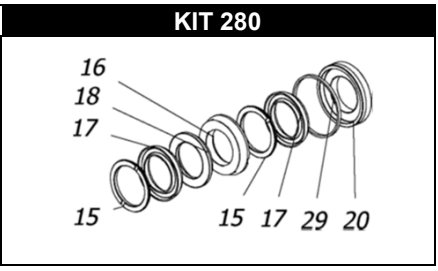

CPQ 1413.1 - 1613.1

POS.	CODICE PART NO. RÉF.	DENOMINAZIONE - DESCRIPTION - DESCRIPTION	Q.TY
1	730471282	PUMP HEAD	1
2	730345262	CRANKSHAFT (CPQ 1413)	1
2	730344262	CRANKSHAFT (CPQ 1613)	1
3	730482112	CONROD	3
7	730523512	PLUNGER ROD	3
8	844212002	WASHER	3
9	730463182	CERAMIC PISTON 40X80	3
10	864091002	SCREW M12X100 UNI 5737	3
11	730506092	CRANKCASE	1
14	730484492	PISTON PIN	3
15 -Kit 280-281	730467322	THRUST PIN	6
16 -Kit 280	730473532	FRONT GLAND	3
17 -Kit 280-281	802196102	V PACKING DIA. 40-56	6
18 -Kit 280-281	730465322	ANTIEXTRUSION RING	3
19	804470002	BUSHING	3
20 -Kit 280	730472532	BACK GLAND	3
24 -Kit 232	740001973	VALVES ASSY	6
25 -Kit 232	803253002	O-RING	6
26 -Kit 232	803264002	O-RING	6
27	730126282	VALVES COVER	2
28	812940002	BEARING	2
29 -Kit 280-281	803220002	O-RING	3
30	843898002	GASKET	3
31	801264002	SNAP RING	1
32	730413652	SHIM 0.1	1
32	730414652	SHIM 0.2	2
33	730477092	BEARING SUPPORT	2
34 -Kit 171	803210672	O-RING	2
35 -Kit 171	730065722	GASKET	1

POS.	CODICE PART NO. RÉF.	DENOMINAZIONE - DESCRIPTION - DESCRIPTION	Q.TY
36	730475092	BACK COVER	1
37 -Kit 171	853515502	OIL SIGHT GLASS	1
38 -Kit 171	824107002	GASKET	1
39	852579002	PLUG G 3/8"	1
40	852753532	PLUG G 1 1/2"	1
41	803209102	O-RING	1
42	852712532	PLUG G 1"	1
43	824230002	WASHER	1
44	853516002	OIL FILLER PLUG	1
45 -Kit 58-171	802180002	OIL SEAL	3
46 -Kit 171	802143002	OIL SEAL	1
47 -Kit 171	802099602	CAP	1
48	730024612	MOUNTING RAIL	2
49	862216002	BOLT	10
50	863696002	BOLT	8
51	864120002	BOLT	8
52	864200002	BOLT	16
53	863703002	BOLT	6
54	843844002	WASHER	6
55	806585002	TAB	1
56	801161002	SNAP RING D. 22	6
57	730528322	OIL SEAL SPACER	3
58 - DUST KIT CPQ	730531612	DUST SHEET	1
59 - DUST KIT CPQ	730531722	FILTER SHEET	1
REPAIR KIT	ITEM NO.s INCLUDED	PCS.	
KIT 232	745003973	SPARE PARTS KIT	18
KIT 280	739924973	SPARE PARTS KIT	24
KIT 281	739925973	SPARE PARTS KIT	18
KIT 58	739842973	SPARE PARTS KIT	3
DUST KIT CPQ	730531973	SPARE PARTS KIT	2
KIT 171	739872973	SPARE PARTS KIT	10