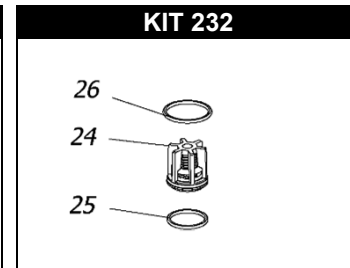

CPQ 1413.1 - 1613.1

POS.	CODICE PART NO. RÉF.	DENOMINAZIONE - DESCRIPTION - DESCRIPTION	Q.TY
1	730471282	CORPO POMPA	1
2	730345262	ALBERO (CPQ 1413)	1
2	730344262	ALBERO (CPQ 1613)	1
3	730482112	BIELLA	3
7	730523512	GUIDA PISTONE	3
8	844212002	ROSETTA PARASPRUZZI	3
9	730463182	PISTONE 40X80	3
10	864091002	VITE M12X100 UNI 5737 INOX	3
11	730506092	CARTER SERIE CK	1
14	730484492	SPINOTTO	3
15 -Kit 280-281	730467322	ANELLO DI SPINTA	6
16 -Kit 280	730473532	LANterna ANTERIORE	3
17 -Kit 280-281	802196102	GUARNIZIONE V 40-56	6
18 -Kit 280-281	730465322	ANELLO ANTIESTRUSIONE	3
19	804470002	BOCCOLA AUTOLUBRIFICANTE	3
20 -Kit 280	730472532	LANterna POSTERIORE	3
24 -Kit 232	740001973	GR. VALVOLA	6
25 -Kit 232	803253002	ANELLO OR	6
26 -Kit 232	803264002	ANELLO OR	6
27	730126282	COPERCHIO VALVOLE	2
28	812940002	CUSCINETTO	2
29 -Kit 280-281	803220002	ANELLO OR	3
30	843898002	ROSETTA RAME	3
31	801264002	ANELLO ELASTICO D.35	1
32	730413652	SPESSORE 0.1	1
32	730414652	SPESSORE 0.2	2
33	730477092	SUPPORTO CUSCINETTO	2
34 -Kit 171	803210672	ANELLO OR	2
35 -Kit 171	730065722	GUARNIZIONE	1