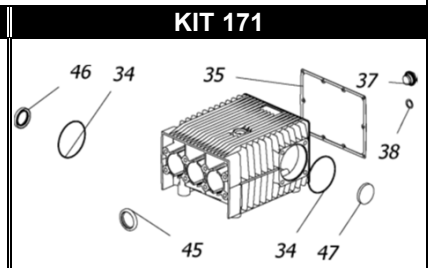

CPQ 1413.1 - 1613.1

POS.	CODICE PART NO. RÉF.	DENOMINAZIONE - DESCRIPTION - DESCRIPTION	Q.TY
1	730471282	CORPO POMPA	1
2	730345262	ALBERO (CPQ 1413)	1
2	730344262	ALBERO (CPQ 1613)	1
3	730482112	BIELLA	3
7	730523512	GUIDA PISTONE	3
8	844212002	ROSETTA PARASPRUZZI	3
9	730463182	PISTONE 40X80	3
10	864091002	VITE M12X100 UNI 5737 INOX	3
11	730506092	CARTER SERIE CK	1
14	730484492	SPINOTTO	3
15 -Kit 280-281	730467322	ANELLO DI SPINTA	6
16 -Kit 280	730473532	LANterna ANTERIORE	3
17 -Kit 280-281	802196102	GUARNIZIONE V 40-56	6
18 -Kit 280-281	730465322	ANELLO ANTIESTRUSIONE	3
19	804470002	BOCCOLA AUTOLUBRIFICANTE	3
20 -Kit 280	730472532	LANterna POSTERIORE	3
24 -Kit 232	740001973	GR. VALVOLA	6
25 -Kit 232	803253002	ANELLO OR	6
26 -Kit 232	803264002	ANELLO OR	6
27	730126282	COPERCHIO VALVOLE	2
28	812940002	CUSCINETTO	2
29 -Kit 280-281	803220002	ANELLO OR	3
30	843898002	ROSETTA RAME	3
31	801264002	ANELLO ELASTICO D.35	1
32	730413652	SPESSORE 0.1	1
32	730414652	SPESSORE 0.2	2
33	730477092	SUPPORTO CUSCINETTO	2
34 -Kit 171	803210672	ANELLO OR	2
35 -Kit 171	730065722	GUARNIZIONE	1