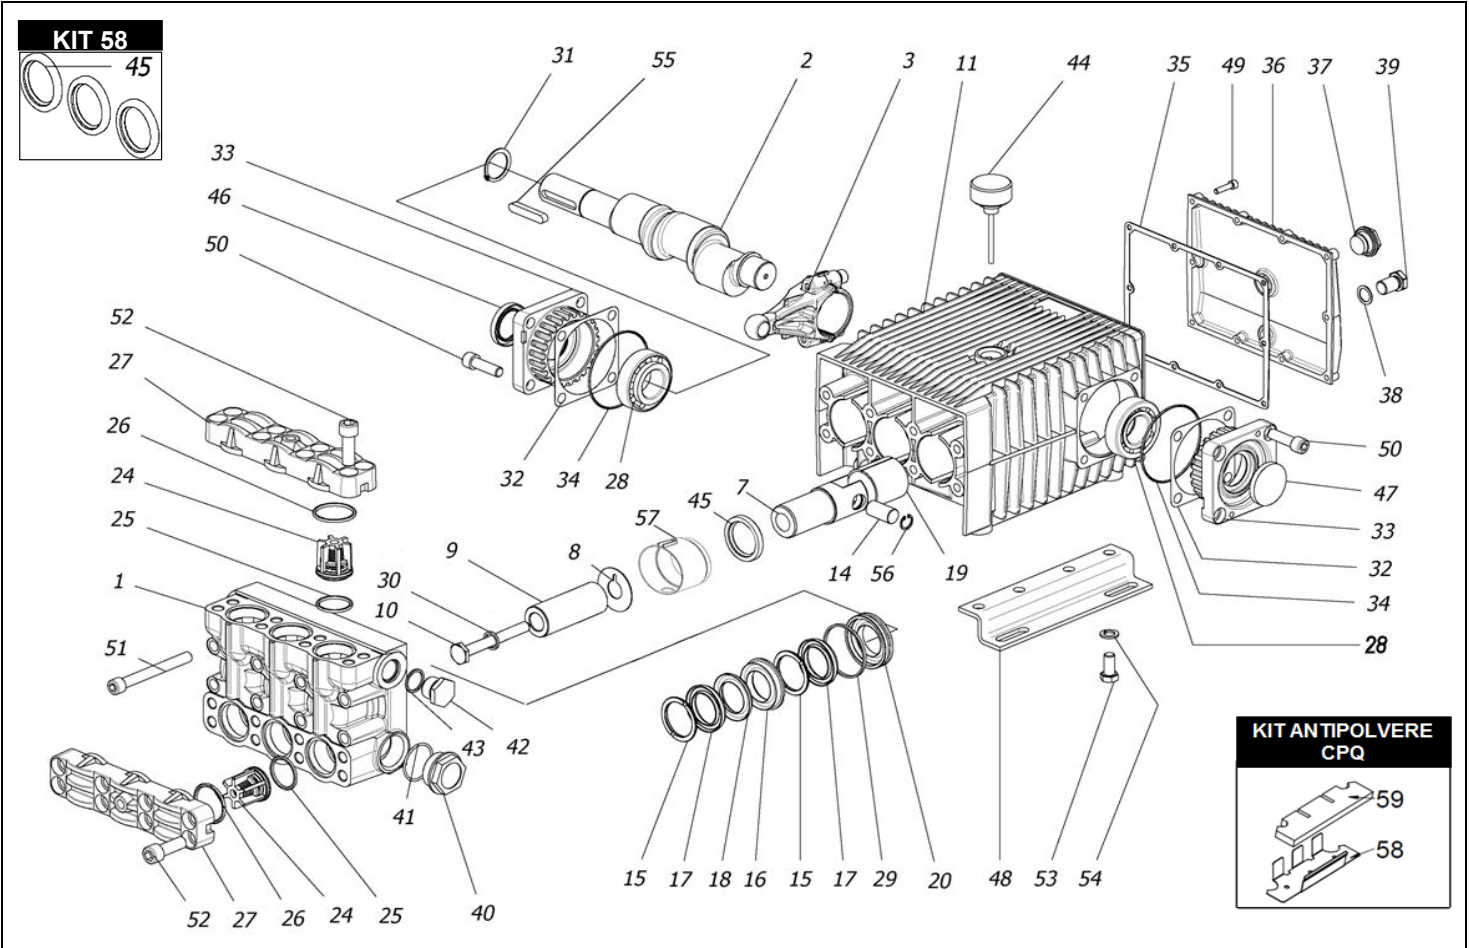

CPQ 1413.1 - 1613.1

POS.	CODICE PART NO. RÉF.	DENOMINAZIONE - DESCRIPTION - DESCRIPTION	Q.TY
1	730471282	CORPO POMPA	1
2	730345262	ALBERO (CPQ 1413)	1
2	730344262	ALBERO (CPQ 1613)	1
3	730482112	BIELLA	3
7	730523512	GUIDA PISTONE	3
8	844212002	ROSETTA PARASPRUZZI	3
9	730463182	PISTONE 40X80	3
10	864091002	VITE M12X100 UNI 5737 INOX	3
11	730506092	CARTER SERIE CK	1
14	730484492	SPINOTTO	3
15 -Kit 280-281	730467322	ANELLO DI SPINTA	6
16 -Kit 280	730473532	LANterna ANTERIORE	3
17 -Kit 280-281	802196102	GUARNIZIONE V 40-56	6
18 -Kit 280-281	730465322	ANELLO ANTIESTRUSIONE	3
19	804470002	BOCCOLA AUTOLUBRIFICANTE	3
20 -Kit 280	730472532	LANterna POSTERIORE	3
24 -Kit 232	740001973	GR. VALVOLA	6
25 -Kit 232	803253002	ANELLO OR	6
26 -Kit 232	803264002	ANELLO OR	6
27	730126282	COPERCHIO VALVOLE	2
28	812940002	CUSCINETTO	2
29 -Kit 280-281	803220002	ANELLO OR	3
30	843898002	ROSETTA RAME	3
31	801264002	ANELLO ELASTICO D.35	1
32	730413652	SPESSORE 0.1	1
32	730414652	SPESSORE 0.2	2
33	730477092	SUPPORTO CUSCINETTO	2
34 -Kit 171	803210672	ANELLO OR	2
35 -Kit 171	730065722	GUARNIZIONE	1