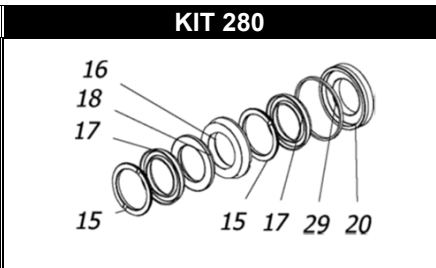

CPQ 1413.1 - 1613.1

POS.	CODICE PART NO. RÉF.	DENOMINAZIONE - DESCRIPTION - DESCRIPTION	Q.TY
1	730471282	CORPO POMPA	1
2	730345262	ALBERO (CPQ 1413)	1
2	730344262	ALBERO (CPQ 1613)	1
3	730482112	BIELLA	3
7	730523512	GUIDA PISTONE	3
8	844212002	ROSETTA PARASPRUZZI	3
9	730463182	PISTONE 40X80	3
10	864091002	VITE M12X100 UNI 5737 INOX	3
11	730506092	CARTER SERIE CK	1
14	730484492	SPINOTTO	3
15 -Kit 280-281	730467322	ANELLO DI SPINTA	6
16 -Kit 280	730473532	LANterna ANTERIORE	3
17 -Kit 280-281	802196102	GUARNIZIONE V 40-56	6
18 -Kit 280-281	730465322	ANELLO ANTIESTRUSIONE	3
19	804470002	BOCCOLA AUTOLUBRIFICANTE	3
20 -Kit 280	730472532	LANterna POSTERIORE	3
24 -Kit 232	740001973	GR. VALVOLA	6
25 -Kit 232	803253002	ANELLO OR	6
26 -Kit 232	803264002	ANELLO OR	6
27	730126282	COPERCHIO VALVOLE	2
28	812940002	CUSCINETTO	2
29 -Kit 280-281	803220002	ANELLO OR	3
30	843898002	ROSETTA RAME	3
31	801264002	ANELLO ELASTICO D.35	1
32	730413652	SPESSORE 0.1	1
32	730414652	SPESSORE 0.2	2
33	730477092	SUPPORTO CUSCINETTO	2
34 -Kit 171	803210672	ANELLO OR	2
35 -Kit 171	730065722	GUARNIZIONE	1