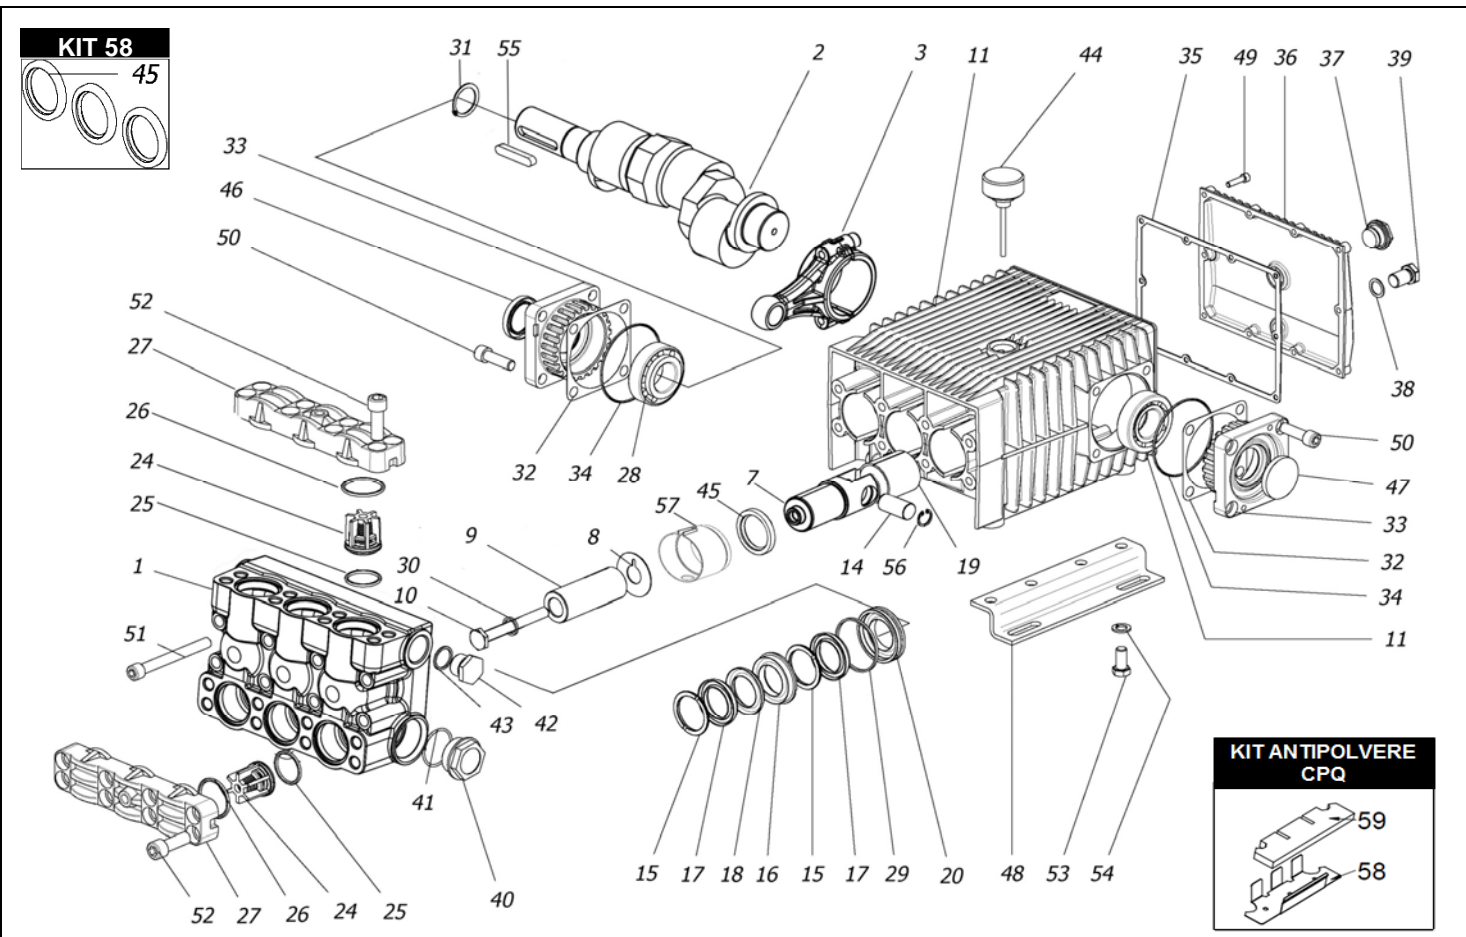

CPQ 9020

POS.	CODICE PART NO. RÉF.	DENOMINAZIONE - DESCRIPTION - DESCRIPTION	Q.TY
1	730486282	PUMP HEAD	1
2	730344262	CRANKSHAFT	1
3	730482112	CONROD	3
7	730483512	PLUNGER ROD	3
8	844212002	WASHER	3
9	730459182	CERAMIC PISTON 30X79	3
10	864091002	SCREW M12X100 UNI 5737	3
11	730524092	CRANKCASE	1
14	730484492	PISTON PIN	3
15 -Kit 46-47	730309322	THRUST PIN	6
16 -Kit 46	730307532	FRONT GLAND	3
17 -Kit 46-47	802165002	V PACKING DIA. 30-45	6
18 -Kit 46-47	730035322	ANTIEXTRUSION RING	3
19	804470002	BUSHING	3
20 -Kit 46	730446532	BACK GLAND	3
24 -Kit 44	739824973	VALVES ASSY	6
25 -Kit 44	803253002	O-RING	6
26 -Kit 44	803263002	O-RING	6
27	730126282	VALVES COVER	2
28	812940002	BEARING	2
29 -Kit 46-47	803283002	O-RING	3
30	843898002	GASKET	3
31	801264002	SNAP RING	1
32	730413652	SHIM 0.1	1
32	730414652	SHIM 0.2	2
33	730477092	BEARING SUPPORT	2
34 -Kit 171	803210672	O-RING	2
35 -Kit 171	730065722	GASKET	1