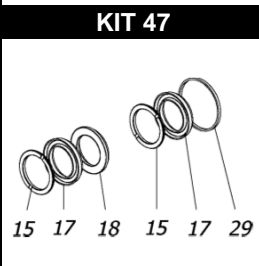

CPQ 9020

POS.	CODICE PART NO. RÉF.	DENOMINAZIONE - DESCRIPTION - DESCRIPTION	Q.TY
1	730486282	PUMP HEAD	1
2	730344262	CRANKSHAFT	1
3	730482112	CONROD	3
7	730483512	PLUNGER ROD	3
8	844212002	WASHER	3
9	730459182	CERAMIC PISTON 30X79	3
10	864091002	SCREW M12X100 UNI 5737	3
11	730524092	CRANKCASE	1
14	730484492	PISTON PIN	3
15 -Kit 46-47	730309322	THRUST PIN	6
16 -Kit 46	730307532	FRONT GLAND	3
17 -Kit 46-47	802165002	V PACKING DIA. 30-45	6
18 -Kit 46-47	730035322	ANTIEXTRUSION RING	3
19	804470002	BUSHING	3
20 -Kit 46	730446532	BACK GLAND	3
24 -Kit 44	739824973	VALVES ASSY	6
25 -Kit 44	803253002	O-RING	6
26 -Kit 44	803263002	O-RING	6
27	730126282	VALVES COVER	2
28	812940002	BEARING	2
29 -Kit 46-47	803283002	O-RING	3
30	843898002	GASKET	3
31	801264002	SNAP RING	1
32	730413652	SHIM 0.1	1
32	730414652	SHIM 0.2	2
33	730477092	BEARING SUPPORT	2
34 -Kit 171	803210672	O-RING	2
35 -Kit 171	730065722	GASKET	1