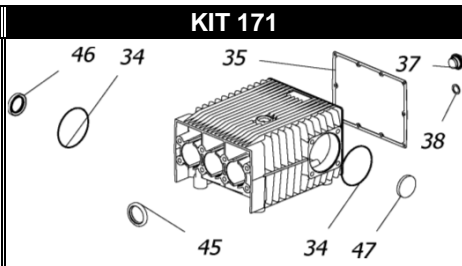

CPQ 9020

POS.	CODICE PART NO. RÉF.	DENOMINAZIONE - DESCRIPTION - DESCRIPTION	Q.TY
1	730486282	PUMP HEAD	1
2	730344262	CRANKSHAFT	1
3	730482112	CONROD	3
7	730483512	PLUNGER ROD	3
8	844212002	WASHER	3
9	730459182	CERAMIC PISTON 30X79	3
10	864091002	SCREW M12X100 UNI 5737	3
11	730524092	CRANKCASE	1
14	730484492	PISTON PIN	3
15 -Kit 46-47	730309322	THRUST PIN	6
16 -Kit 46	730307532	FRONT GLAND	3
17 -Kit 46-47	802165002	V PACKING DIA. 30-45	6
18 -Kit 46-47	730035322	ANTIEXTRUSION RING	3
19	804470002	BUSHING	3
20 -Kit 46	730446532	BACK GLAND	3
24 -Kit 44	739824973	VALVES ASSY	6
25 -Kit 44	803253002	O-RING	6
26 -Kit 44	803263002	O-RING	6
27	730126282	VALVES COVER	2
28	812940002	BEARING	2
29 -Kit 46-47	803283002	O-RING	3
30	843898002	GASKET	3
31	801264002	SNAP RING	1
32	730413652	SHIM 0.1	1
32	730414652	SHIM 0.2	2
33	730477092	BEARING SUPPORT	2
34 -Kit 171	803210672	O-RING	2
35 -Kit 171	730065722	GASKET	1