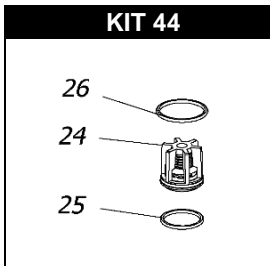

CPQ 9020

POS.	CODICE PART NO. RÉF.	DENOMINAZIONE - DESCRIPTION - DESCRIPTION	Q.TY
1	730486282	PUMP HEAD	1
2	730344262	CRANKSHAFT	1
3	730482112	CONROD	3
7	730483512	PLUNGER ROD	3
8	844212002	WASHER	3
9	730459182	CERAMIC PISTON 30X79	3
10	864091002	SCREW M12X100 UNI 5737	3
11	730524092	CRANKCASE	1
14	730484492	PISTON PIN	3
15 -Kit 46-47	730309322	THRUST PIN	6
16 -Kit 46	730307532	FRONT GLAND	3
17 -Kit 46-47	802165002	V PACKING DIA. 30-45	6
18 -Kit 46-47	730035322	ANTIEXTRUSION RING	3
19	804470002	BUSHING	3
20 -Kit 46	730446532	BACK GLAND	3
24 -Kit 44	739824973	VALVES ASSY	6
25 -Kit 44	803253002	O-RING	6
26 -Kit 44	803263002	O-RING	6
27	730126282	VALVES COVER	2
28	812940002	BEARING	2
29 -Kit 46-47	803283002	O-RING	3
30	843898002	GASKET	3
31	801264002	SNAP RING	1
32	730413652	SHIM 0.1	1
32	730414652	SHIM 0.2	2
33	730477092	BEARING SUPPORT	2
34 -Kit 171	803210672	O-RING	2
35 -Kit 171	730065722	GASKET	1