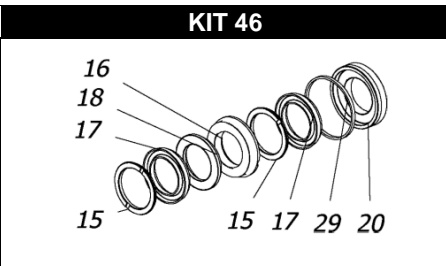

CPQ 9020

POS.	CODICE PART NO. RÉF.	DENOMINAZIONE - DESCRIPTION - DESCRIPTION	Q.TY
1	730486282	PUMP HEAD	1
2	730344262	CRANKSHAFT	1
3	730482112	CONROD	3
7	730483512	PLUNGER ROD	3
8	844212002	WASHER	3
9	730459182	CERAMIC PISTON 30X79	3
10	864091002	SCREW M12X100 UNI 5737	3
11	730524092	CRANKCASE	1
14	730484492	PISTON PIN	3
15 -Kit 46-47	730309322	THRUST PIN	6
16 -Kit 46	730307532	FRONT GLAND	3
17 -Kit 46-47	802165002	V PACKING DIA. 30-45	6
18 -Kit 46-47	730035322	ANTIEXTRUSION RING	3
19	804470002	BUSHING	3
20 -Kit 46	730446532	BACK GLAND	3
24 -Kit 44	739824973	VALVES ASSY	6
25 -Kit 44	803253002	O-RING	6
26 -Kit 44	803263002	O-RING	6
27	730126282	VALVES COVER	2
28	812940002	BEARING	2
29 -Kit 46-47	803283002	O-RING	3
30	843898002	GASKET	3
31	801264002	SNAP RING	1
32	730413652	SHIM 0.1	1
32	730414652	SHIM 0.2	2
33	730477092	BEARING SUPPORT	2
34 -Kit 171	803210672	O-RING	2
35 -Kit 171	730065722	GASKET	1