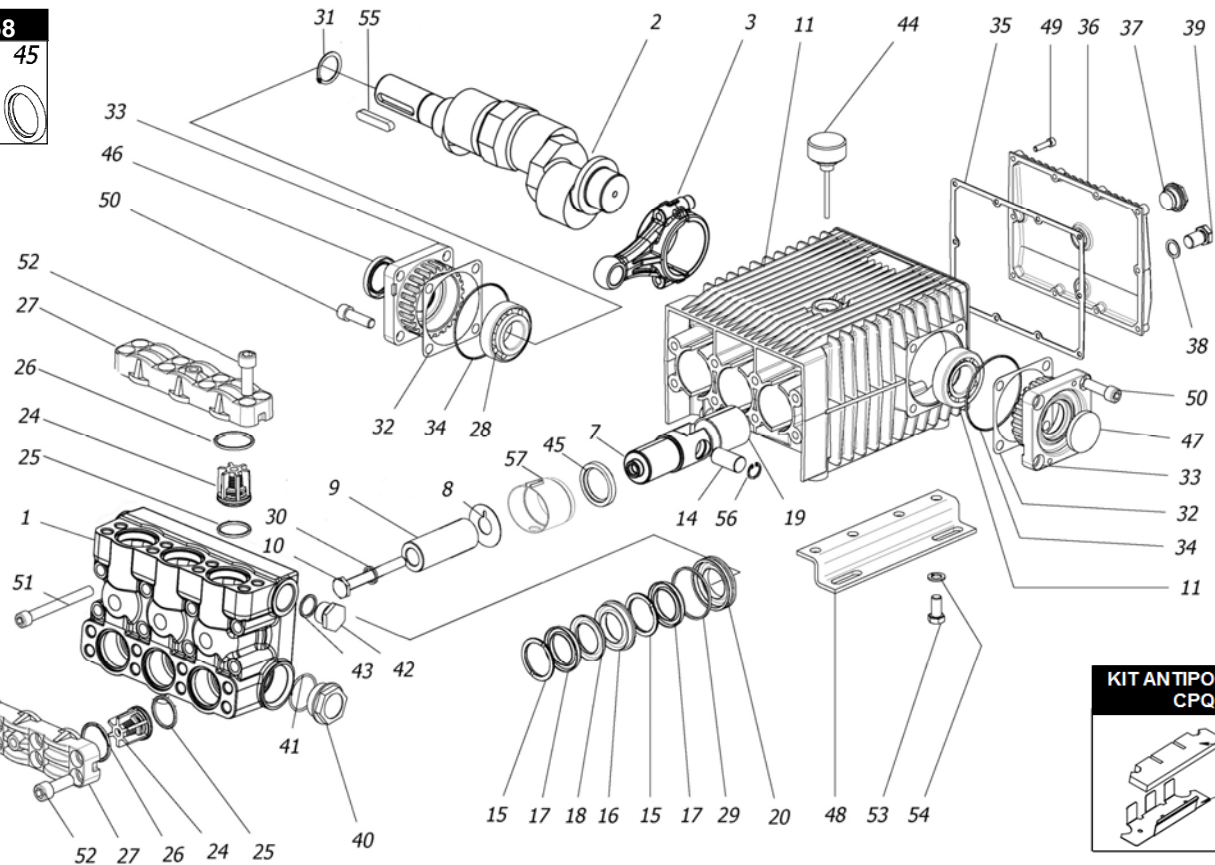

CPQ 9020

KIT 58

KIT ANTIPOLVERE CPQ

POS.	CODICE PART NO. RÉF.	DENOMINAZIONE - DESCRIPTION - DESCRIPTION	Q.TY
1	730486282	CORPO POMPA	1
2	730344262	ALBERO	1
3	730482112	BIELLA	3
7	730483512	GUIDA PISTONE	3
8	844212002	ROSETTA PARASPRUZZI	3
9	730459182	PISTONE 30X79	3
10	864091002	VITE M12X100 UNI 5737 INOX	3
11	730524092	CARTER SERIE CK	1
14	730484492	SPINOTTO	3
15 -Kit 46-47	730309322	ANELLO DI SPINTA	6
16 -Kit 46	730307532	LANTERNA ANTERIORE	3
17 -Kit 46-47	802165002	GUARNIZIONE V 30 - 45	6
18 -Kit 46-47	730035322	ANELLO ANTIESTRUSIONE	3
19	804470002	BOCCOLA AUTOLUBRIFICANTE	3
20 -Kit 46	730446532	LANTERNA POSTERIORE	3
24 -Kit 44	739824973	GR. VALVOLA	6
25 -Kit 44	803253002	ANELLO OR	6
26 -Kit 44	803263002	ANELLO OR	6
27	730126282	COPERCHIO VALVOLE	2
28	812940002	CUSCINETTO	2
29 -Kit 46-47	803283002	ANELLO OR	3
30	843898002	ROSETTA RAME	3
31	801264002	ANELLO ELASTICO D.35	1
32	730413652	SPESSORE 0.1	1
32	730414652	SPESSORE 0.2	2
33	730477092	SUPPORTO CUSCINETTO	2
34 -Kit 171	803210672	ANELLO OR	2
35 -Kit 171	730065722	GUARNIZIONE	1