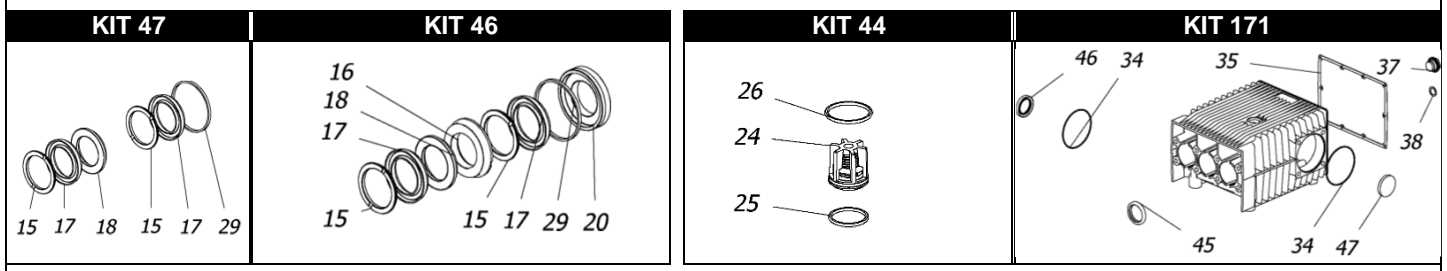

CPQ 9020

KIT 58

KIT ANTIPOLVERE CPQ

POS.	CODICE PART NO. RÉF.	DENOMINAZIONE - DESCRIPTION - DESCRIPTION	Q.TY
1	730486282	CORPO POMPA	1
2	730344262	ALBERO	1
3	730482112	BIELLA	3
7	730483512	GUIDA PISTONE	3
8	844212002	ROSETTA PARASPRUZZI	3
9	730459182	PISTONE 30X79	3
10	864091002	VITE M12X100 UNI 5737 INOX	3
11	730524092	CARTER SERIE CK	1
14	730484492	SPINOTTO	3
15 -Kit 46-47	730309322	ANELLO DI SPINTA	6
16 -Kit 46	730307532	LANTERNA ANTERIORE	3
17 -Kit 46-47	802165002	GUARNIZIONE V 30 - 45	6
18 -Kit 46-47	730035322	ANELLO ANTIESTRUSIONE	3
19	804470002	BOCCOLA AUTOLUBRIFICANTE	3
20 -Kit 46	730446532	LANTERNA POSTERIORE	3
24 -Kit 44	739824973	GR. VALVOLA	6
25 -Kit 44	803253002	ANELLO OR	6
26 -Kit 44	803263002	ANELLO OR	6
27	730126282	COPERCHIO VALVOLE	2
28	812940002	CUSCINETTO	2
29 -Kit 46-47	803283002	ANELLO OR	3
30	843898002	ROSETTA RAME	3
31	801264002	ANELLO ELASTICO D.35	1
32	730413652	SPESSORE 0.1	1
32	730414652	SPESSORE 0.2	2
33	730477092	SUPPORTO CUSCINETTO	2
34 -Kit 171	803210672	ANELLO OR	2
35 -Kit 171	730065722	GUARNIZIONE	1