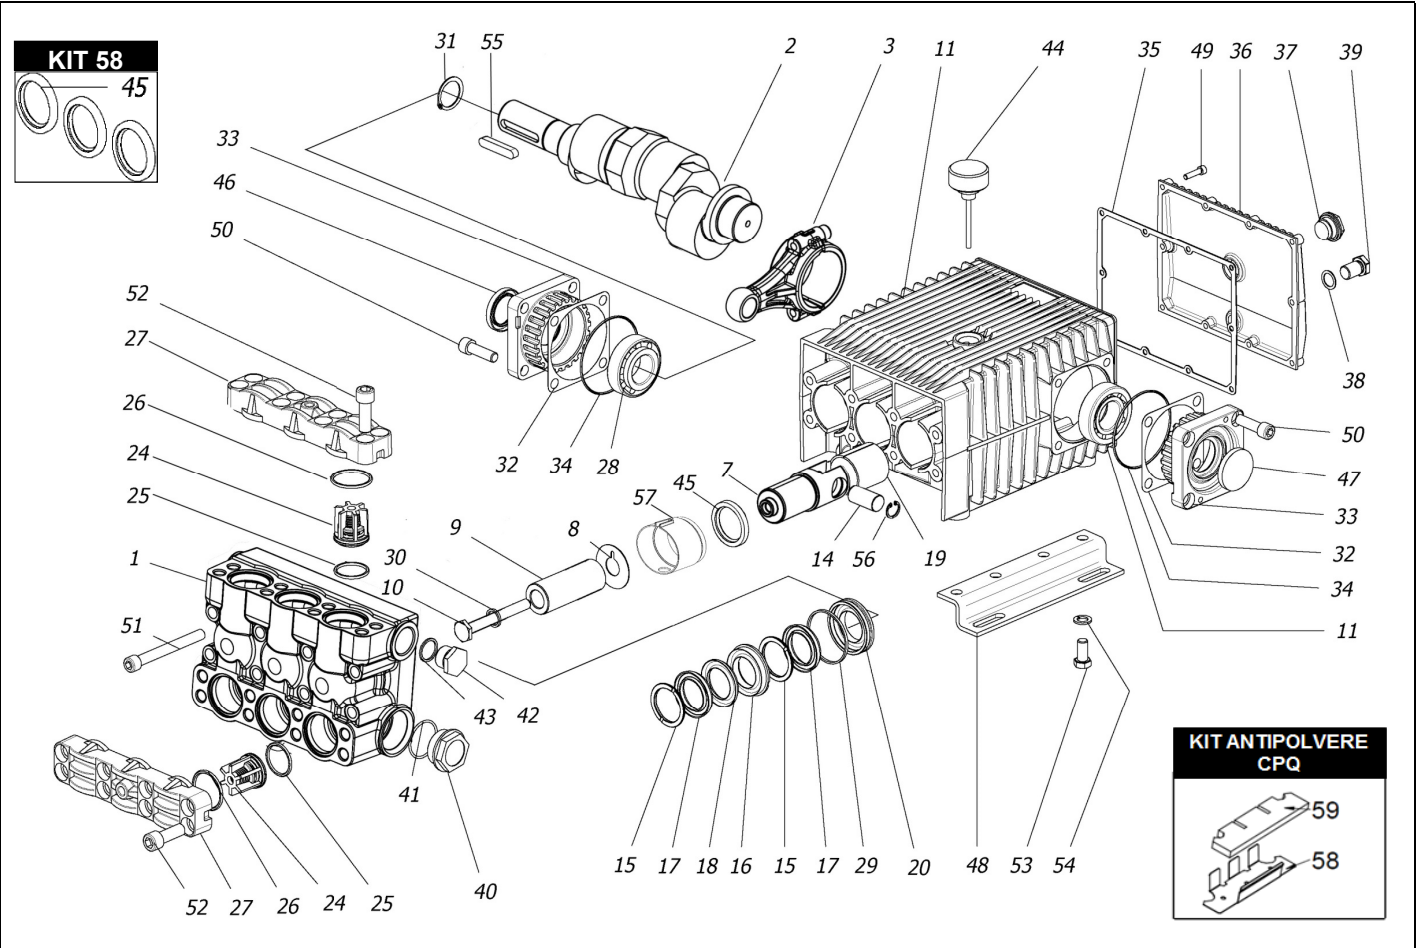

CPQ 1413-1613

POS.	CODICE PART NO. RÉF.	DENOMINAZIONE - DESCRIPTION - DESCRIPTION	Q.TY
1	730471282	PUMP HEAD	1
2	730345262	CRANKSHAFT (CPQ 1413)	1
	730344262	CRANKSHAFT (CPQ 1613)	1
3	730482112	CONROD	3
7	730483512	PLUNGER ROD	3
8	844212002	WASHER	3
9	730463182	CERAMIC PISTON 40X80	3
10	864091002	SCREW M12X100 UNI 5737	3
11	730524092	CRANKCASE	1
14	730484492	PISTON PIN	3
15 -Kit 280-281	730467322	THRUST PIN	6
16 -Kit 280	730473532	FRONT GLAND	3
17 -Kit 280-281	802196102	V PACKING DIA. 40-56	6
18 -Kit 280-281	730465322	ANTIEXTRUSION RING	3
19	804470002	BUSHING	3
20 -Kit 280	730472532	BACK GLAND	3
24 -Kit 232	740001973	VALVES ASSY	6
25 -Kit 232	803253002	O-RING	6
26 -Kit 232	803264002	O-RING	6
27	730126282	VALVES COVER	2
28	812940002	BEARING	2
29 -Kit 280-281	803210202	O-RING	3
30	843898002	GASKET	3
31	801264002	SNAP RING	1
32	730413652	SHIM 0.1	1
32	730414652	SHIM 0.2	2
33	730477092	BEARING SUPPORT	2
34 -Kit 171	803210672	O-RING	2
35 -Kit 171	730065722	GASKET	1

POS.	CODICE PART NO. RÉF.	DENOMINAZIONE - DESCRIPTION - DESCRIPTION	Q.TY
36	730475092	BACK COVER	1
37 -Kit 171	853515502	OIL SIGHT GLASS	1
38 -Kit 171	824107002	GASKET	1
39	852579002	PLUG G 3/8"	1
40	852753532	PLUG G 1"1/2	1
41	803209102	O-RING	1
42	852712532	PLUG G 1"	1
43	824230002	WASHER	1
44	853516002	OIL FILLER PLUG	1
45 -Kit 58-171	802180002	OIL SEAL	3
46 -Kit 171	802143002	OIL SEAL	1
47 -Kit 171	802099602	CAP	1
48	730024612	MOUNTING RAIL	2
49	862216002	BOLT	10
50	863696002	BOLT	8
51	864120002	BOLT	8
52	864200002	BOLT	16
53	863703002	BOLT	6
54	843844002	WASHER	6
55	806585002	TAB	1
56	801161002	SNAP RING D. 22	6
57	730528322	OIL SEAL SPACER (FROM 09/13)	3
58 - DUST KIT CPQ	730531612	DUST SHEET	1
59 - DUST KIT CPQ	730531722	FILTER SHEET	1
REPAIR KIT	ITEM NO.s INCLUDED	PCS.	
KIT 232	745003973	SPARE PARTS KIT	18
KIT 280	739924973	SPARE PARTS KIT	24
KIT 281	739925973	SPARE PARTS KIT	18
KIT 58	739842973	SPARE PARTS KIT	3
DUST KIT CPQ	730531973	SPARE PARTS KIT	2
KIT 171	739872973	SPARE PARTS KIT	10