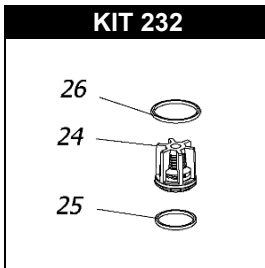

CPQ 1413-1613

POS.	CODICE PART NO. RÉF.	DENOMINAZIONE - DESCRIPTION - DESCRIPTION	Q.TY
1	730471282	PUMP HEAD	1
2	730345262	CRANKSHAFT (CPQ 1413)	1
	730344262	CRANKSHAFT (CPQ 1613)	1
3	730482112	CONROD	3
7	730483512	PLUNGER ROD	3
8	844212002	WASHER	3
9	730463182	CERAMIC PISTON 40X80	3
10	864091002	SCREW M12X100 UNI 5737	3
11	730524092	CRANKCASE	1
14	730484492	PISTON PIN	3
15 -Kit 280-281	730467322	THRUST PIN	6
16 -Kit 280	730473532	FRONT GLAND	3
17 -Kit 280-281	802196102	V PACKING DIA. 40-56	6
18 -Kit 280-281	730465322	ANTIEXTRUSION RING	3
19	804470002	BUSHING	3
20 -Kit 280	730472532	BACK GLAND	3
24 -Kit 232	740001973	VALVES ASSY	6
25 -Kit 232	803253002	O-RING	6
26 -Kit 232	803264002	O-RING	6
27	730126282	VALVES COVER	2
28	812940002	BEARING	2
29 -Kit 280-281	803210202	O-RING	3
30	843898002	GASKET	3
31	801264002	SNAP RING	1
32	730413652	SHIM 0.1	1
32	730414652	SHIM 0.2	2
33	730477092	BEARING SUPPORT	2
34 -Kit 171	803210672	O-RING	2
35 -Kit 171	730065722	GASKET	1

POS.	CODICE PART NO. RÉF.	DENOMINAZIONE - DESCRIPTION - DESCRIPTION	Q.TY
36	730475092	BACK COVER	1
37 -Kit 171	853515502	OIL SIGHT GLASS	1
38 -Kit 171	824107002	GASKET	1
39	852579002	PLUG G 3/8"	1
40	852753532	PLUG G 1"1/2	1
41	803209102	O-RING	1
42	852712532	PLUG G 1"	1
43	824230002	WASHER	1
44	853516002	OIL FILLER PLUG	1
45 -Kit 58-171	802180002	OIL SEAL	3
46 -Kit 171	802143002	OIL SEAL	1
47 -Kit 171	802099602	CAP	1
48	730024612	MOUNTING RAIL	2
49	862216002	BOLT	10
50	863696002	BOLT	8
51	864120002	BOLT	8
52	864200002	BOLT	16
53	863703002	BOLT	6
54	843844002	WASHER	6
55	806585002	TAB	1
56	801161002	SNAP RING D. 22	6
57	730528322	OIL SEAL SPACER (FROM 09/13)	3
58 - DUST KIT CPQ	730531612	DUST SHEET	1
59 - DUST KIT CPQ	730531722	FILTER SHEET	1
REPAIR KIT	ITEM NO.s INCLUDED	PCS.	
KIT 232	745003973	SPARE PARTS KIT	18
KIT 280	739924973	SPARE PARTS KIT	24
KIT 281	739925973	SPARE PARTS KIT	18
KIT 58	739842973	SPARE PARTS KIT	3
DUST KIT CPQ	730531973	SPARE PARTS KIT	2
KIT 171	739872973	SPARE PARTS KIT	10