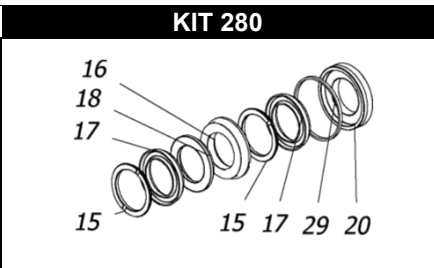

CPQ 1413-1613

POS.	CODICE PART NO. RÉF.	DENOMINAZIONE - DESCRIPTION - DESCRIPTION	Q.TY
1	730471282	PUMP HEAD	1
2	730345262	CRANKSHAFT (CPQ 1413)	1
	730344262	CRANKSHAFT (CPQ 1613)	1
3	730482112	CONROD	3
7	730483512	PLUNGER ROD	3
8	844212002	WASHER	3
9	730463182	CERAMIC PISTON 40X80	3
10	864091002	SCREW M12X100 UNI 5737	3
11	730524092	CRANKCASE	1
14	730484492	PISTON PIN	3
15 -Kit 280-281	730467322	THRUST PIN	6
16 -Kit 280	730473532	FRONT GLAND	3
17 -Kit 280-281	802196102	V PACKING DIA. 40-56	6
18 -Kit 280-281	730465322	ANTIEXTRUSION RING	3
19	804470002	BUSHING	3
20 -Kit 280	730472532	BACK GLAND	3
24 -Kit 232	740001973	VALVES ASSY	6
25 -Kit 232	803253002	O-RING	6
26 -Kit 232	803264002	O-RING	6
27	730126282	VALVES COVER	2
28	812940002	BEARING	2
29 -Kit 280-281	803210202	O-RING	3
30	843898002	GASKET	3
31	801264002	SNAP RING	1
32	730413652	SHIM 0.1	1
32	730414652	SHIM 0.2	2
33	730477092	BEARING SUPPORT	2
34 -Kit 171	803210672	O-RING	2
35 -Kit 171	730065722	GASKET	1

POS.	CODICE PART NO. RÉF.	DENOMINAZIONE - DESCRIPTION - DESCRIPTION	Q.TY
36	730475092	BACK COVER	1
37 -Kit 171	853515502	OIL SIGHT GLASS	1
38 -Kit 171	824107002	GASKET	1
39	852579002	PLUG G 3/8"	1
40	852753532	PLUG G 1"1/2	1
41	803209102	O-RING	1
42	852712532	PLUG G 1"	1
43	824230002	WASHER	1
44	853516002	OIL FILLER PLUG	1
45 -Kit 58-171	802180002	OIL SEAL	3
46 -Kit 171	802143002	OIL SEAL	1
47 -Kit 171	802099602	CAP	1
48	730024612	MOUNTING RAIL	2
49	862216002	BOLT	10
50	863696002	BOLT	8
51	864120002	BOLT	8
52	864200002	BOLT	16
53	863703002	BOLT	6
54	843844002	WASHER	6
55	806585002	TAB	1
56	801161002	SNAP RING D. 22	6
57	730528322	OIL SEAL SPACER (FROM 09/13)	3
58 - DUST KIT CPQ	730531612	DUST SHEET	1
59 - DUST KIT CPQ	730531722	FILTER SHEET	1
REPAIR KIT	ITEM NO.s INCLUDED	PCS.	
KIT 232	745003973	SPARE PARTS KIT	18
KIT 280	739924973	SPARE PARTS KIT	24
KIT 281	739925973	SPARE PARTS KIT	18
KIT 58	739842973	SPARE PARTS KIT	3
DUST KIT CPQ	730531973	SPARE PARTS KIT	2
KIT 171	739872973	SPARE PARTS KIT	10