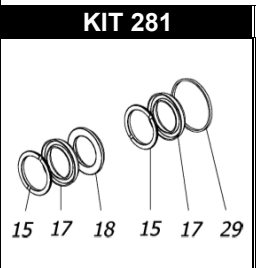

CPQ 1413-1613

POS.	CODICE PART NO. RÉF.	DENOMINAZIONE - DESCRIPTION - DESCRIPTION	Q.TY
1	730471282	PUMP HEAD	1
2	730345262	CRANKSHAFT (CPQ 1413)	1
	730344262	CRANKSHAFT (CPQ 1613)	1
3	730482112	CONROD	3
7	730483512	PLUNGER ROD	3
8	844212002	WASHER	3
9	730463182	CERAMIC PISTON 40X80	3
10	864091002	SCREW M12X100 UNI 5737	3
11	730524092	CRANKCASE	1
14	730484492	PISTON PIN	3
15 -Kit 280-281	730467322	THRUST PIN	6
16 -Kit 280	730473532	FRONT GLAND	3
17 -Kit 280-281	802196102	V PACKING DIA. 40-56	6
18 -Kit 280-281	730465322	ANTIEXTRUSION RING	3
19	804470002	BUSHING	3
20 -Kit 280	730472532	BACK GLAND	3
24 -Kit 232	740001973	VALVES ASSY	6
25 -Kit 232	803253002	O-RING	6
26 -Kit 232	803264002	O-RING	6
27	730126282	VALVES COVER	2
28	812940002	BEARING	2
29 -Kit 280-281	803210202	O-RING	3
30	843898002	GASKET	3
31	801264002	SNAP RING	1
32	730413652	SHIM 0.1	1
32	730414652	SHIM 0.2	2
33	730477092	BEARING SUPPORT	2
34 -Kit 171	803210672	O-RING	2
35 -Kit 171	730065722	GASKET	1

POS.	CODICE PART NO. RÉF.	DENOMINAZIONE - DESCRIPTION - DESCRIPTION	Q.TY
36	730475092	BACK COVER	1
37 -Kit 171	853515502	OIL SIGHT GLASS	1
38 -Kit 171	824107002	GASKET	1
39	852579002	PLUG G 3/8"	1
40	852753532	PLUG G 1"1/2	1
41	803209102	O-RING	1
42	852712532	PLUG G 1"	1
43	824230002	WASHER	1
44	853516002	OIL FILLER PLUG	1
45 -Kit 58-171	802180002	OIL SEAL	3
46 -Kit 171	802143002	OIL SEAL	1
47 -Kit 171	802099602	CAP	1
48	730024612	MOUNTING RAIL	2
49	862216002	BOLT	10
50	863696002	BOLT	8
51	864120002	BOLT	8
52	864200002	BOLT	16
53	863703002	BOLT	6
54	843844002	WASHER	6
55	806585002	TAB	1
56	801161002	SNAP RING D. 22	6
57	730528322	OIL SEAL SPACER (FROM 09/13)	3
58 - DUST KIT CPQ	730531612	DUST SHEET	1
59 - DUST KIT CPQ	730531722	FILTER SHEET	1
REPAIR KIT	ITEM NO.s INCLUDED	PCS.	
KIT 232	745003973	SPARE PARTS KIT	18
KIT 280	739924973	SPARE PARTS KIT	24
KIT 281	739925973	SPARE PARTS KIT	18
KIT 58	739842973	SPARE PARTS KIT	3
DUST KIT CPQ	730531973	SPARE PARTS KIT	2
KIT 171	739872973	SPARE PARTS KIT	10