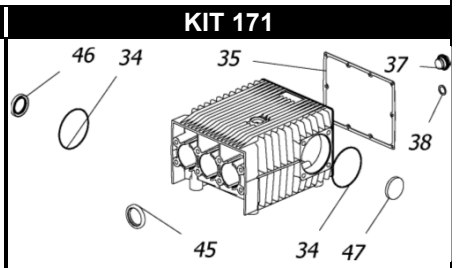

CPQ 1413-1613

POS.	CODICE PART NO. RÉF.	DENOMINAZIONE - DESCRIPTION - DESCRIPTION	Q.TY
1	730471282	PUMP HEAD	1
2	730345262	CRANKSHAFT (CPQ 1413)	1
	730344262	CRANKSHAFT (CPQ 1613)	1
3	730482112	CONROD	3
7	730483512	PLUNGER ROD	3
8	844212002	WASHER	3
9	730463182	CERAMIC PISTON 40X80	3
10	864091002	SCREW M12X100 UNI 5737	3
11	730524092	CRANKCASE	1
14	730484492	PISTON PIN	3
15 -Kit 280-281	730467322	THRUST PIN	6
16 -Kit 280	730473532	FRONT GLAND	3
17 -Kit 280-281	802196102	V PACKING DIA. 40-56	6
18 -Kit 280-281	730465322	ANTIEXTRUSION RING	3
19	804470002	BUSHING	3
20 -Kit 280	730472532	BACK GLAND	3
24 -Kit 232	740001973	VALVES ASSY	6
25 -Kit 232	803253002	O-RING	6
26 -Kit 232	803264002	O-RING	6
27	730126282	VALVES COVER	2
28	812940002	BEARING	2
29 -Kit 280-281	803210202	O-RING	3
30	843898002	GASKET	3
31	801264002	SNAP RING	1
32	730413652	SHIM 0.1	1
32	730414652	SHIM 0.2	2
33	730477092	BEARING SUPPORT	2
34 -Kit 171	803210672	O-RING	2
35 -Kit 171	730065722	GASKET	1

POS.	CODICE PART NO. RÉF.	DENOMINAZIONE - DESCRIPTION - DESCRIPTION	Q.TY
36	730475092	BACK COVER	1
37 -Kit 171	853515502	OIL SIGHT GLASS	1
38 -Kit 171	824107002	GASKET	1
39	852579002	PLUG G 3/8"	1
40	852753532	PLUG G 1"1/2	1
41	803209102	O-RING	1
42	852712532	PLUG G 1"	1
43	824230002	WASHER	1
44	853516002	OIL FILLER PLUG	1
45 -Kit 58-171	802180002	OIL SEAL	3
46 -Kit 171	802143002	OIL SEAL	1
47 -Kit 171	802099602	CAP	1
48	730024612	MOUNTING RAIL	2
49	862216002	BOLT	10
50	863696002	BOLT	8
51	864120002	BOLT	8
52	864200002	BOLT	16
53	863703002	BOLT	6
54	843844002	WASHER	6
55	806585002	TAB	1
56	801161002	SNAP RING D. 22	6
57	730528322	OIL SEAL SPACER (FROM 09/13)	3
58 - DUST KIT CPQ	730531612	DUST SHEET	1
59 - DUST KIT CPQ	730531722	FILTER SHEET	1
REPAIR KIT	ITEM NO.s INCLUDED	PCS.	
KIT 232	745003973	SPARE PARTS KIT	18
KIT 280	739924973	SPARE PARTS KIT	24
KIT 281	739925973	SPARE PARTS KIT	18
KIT 58	739842973	SPARE PARTS KIT	3
DUST KIT CPQ	730531973	SPARE PARTS KIT	2
KIT 171	739872973	SPARE PARTS KIT	10