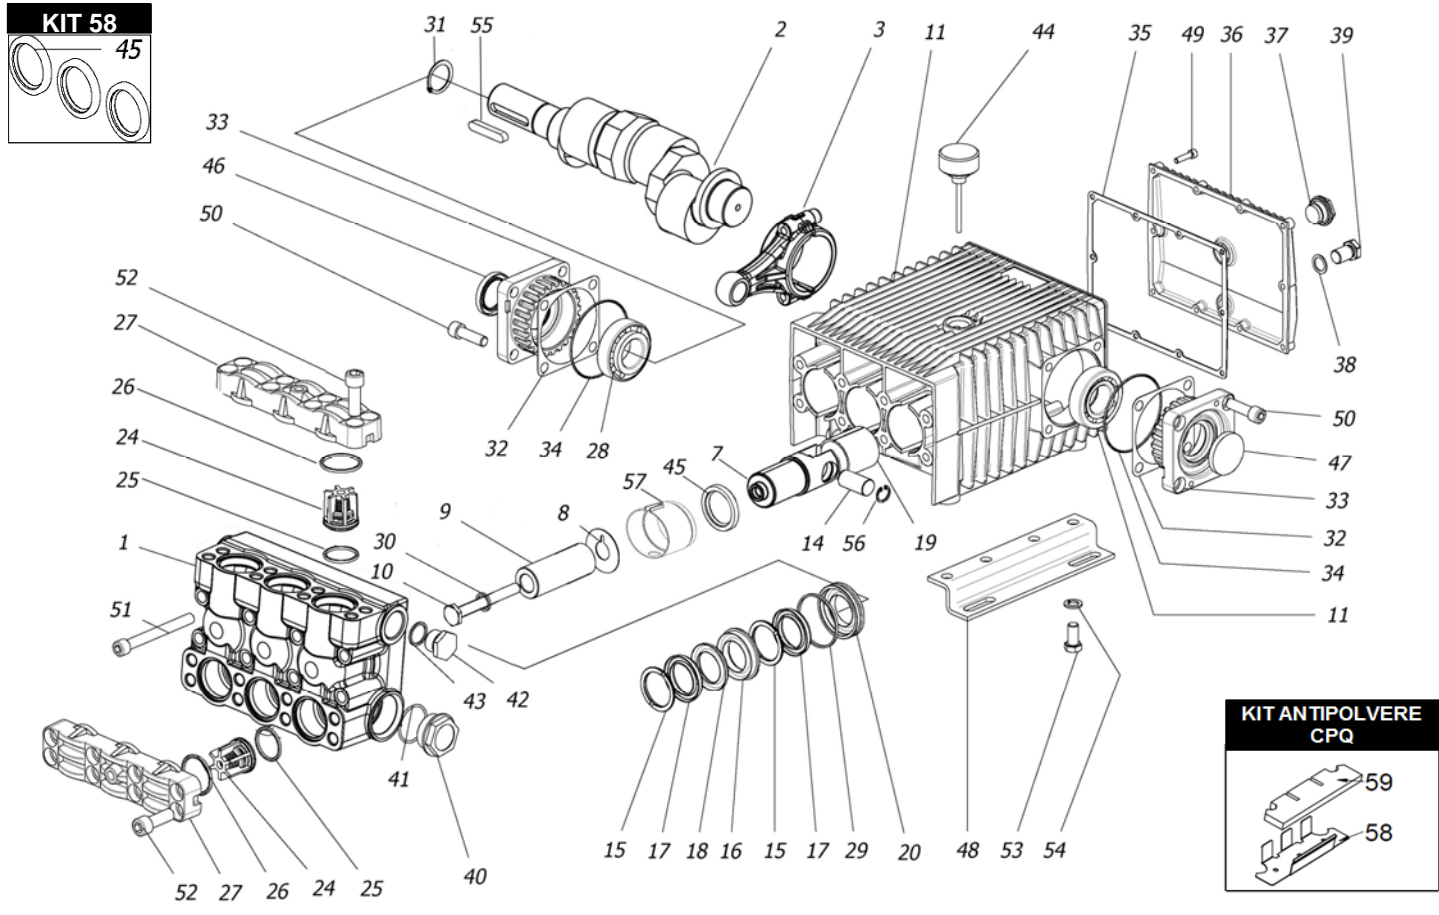

CPQ 1413 - 1613

POS.	CODICE PART NO. RÉF.	DENOMINAZIONE - DESCRIPTION - DESCRIPTION	Q.TY
1	730471282	CORPO POMPA	1
2	730345262	ALBERO (CPQ 1413)	1
3	730344262	ALBERO (CPQ 1613)	1
7	730482112	BIELLA	3
8	730483512	GUIDA PISTONE	3
9	844212002	ROSETTA PARASPRUZZI	3
10	730463182	PISTONE 40X80	3
11	864091002	VITE M12X100 UNI 5737 INOX	3
14	730524092	CARTER SERIE CK	1
15 -Kit 280-281	730484492	SPINOTTO	3
16 -Kit 280	730467322	ANELLO DI SPINTA	6
17 -Kit 280-281	730473532	LANTERNA ANTERIORE	3
18 -Kit 280-281	802196102	GUARNIZIONE V 40-56	6
19	730465322	ANELLO ANTIESTRUSIONE	3
20 -Kit 280	804470002	BOCCOLA AUTOLUBRIFICANTE	3
24 -Kit 232	730472532	LANTERNA POSTERIORE	3
25 -Kit 232	740001973	GR. VALVOLA	6
26 -Kit 232	803253002	ANELLO OR	6
27	803264002	ANELLO OR	6
28	730126282	COPERCHIO VALVOLE	2
29 -Kit 280-281	812940002	CUSCINETTO	2
30	803210202	ANELLO OR	3
31	843898002	ROSETTA RAME	3
32	801264002	ANELLO ELASTICO D.35	1
33	730413652	SPESSORE 0.1	1
34 -Kit 171	730414652	SPESSORE 0.2	2
35 -Kit 171	730477092	SUPPORTO CUSCINETTO	2
	803210672	ANELLO OR	2
	730065722	GUARNIZIONE	1