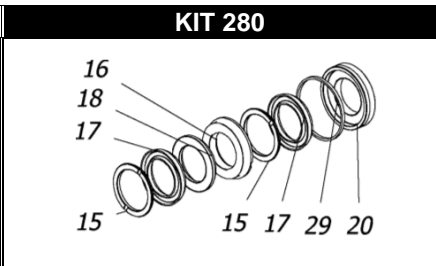

CPQ 1413 - 1613

POS.	CODICE PART NO. RÉF.	DENOMINAZIONE - DESCRIPTION - DESCRIPTION	Q.TY
1	730471282	CORPO POMPA	1
2	730345262	ALBERO (CPQ 1413)	1
3	730344262	ALBERO (CPQ 1613)	1
7	730482112	BIELLA	3
8	730483512	GUIDA PISTONE	3
9	844212002	ROSETTA PARASPRUZZI	3
10	730463182	PISTONE 40X80	3
11	864091002	VITE M12X100 UNI 5737 INOX	3
14	730524092	CARTER SERIE CK	1
15 -Kit 280-281	730484492	SPINOTTO	3
16 -Kit 280	730467322	ANELLO DI SPINTA	6
17 -Kit 280-281	730473532	LANTERNA ANTERIORE	3
18 -Kit 280-281	802196102	GUARNIZIONE V 40-56	6
19	730465322	ANELLO ANTIESTRUSIONE	3
20 -Kit 280	804470002	BOCCOLA AUTOLUBRIFICANTE	3
24 -Kit 232	730472532	LANTERNA POSTERIORE	3
25 -Kit 232	740001973	GR. VALVOLA	6
26 -Kit 232	803253002	ANELLO OR	6
27	803264002	ANELLO OR	6
28	730126282	COPERCHIO VALVOLE	2
29 -Kit 280-281	812940002	CUSCINETTO	2
30	803210202	ANELLO OR	3
31	843898002	ROSETTA RAME	3
32	801264002	ANELLO ELASTICO D.35	1
33	730413652	SPESSORE 0.1	1
34 -Kit 171	730414652	SPESSORE 0.2	2
35 -Kit 171	730477092	SUPPORTO CUSCINETTO	2
	803210672	ANELLO OR	2
	730065722	GUARNIZIONE	1