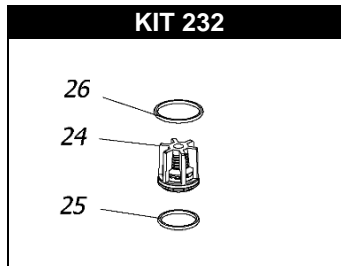

CPQ 1413 - 1613

POS.	CODICE PART NO. RÉF.	DENOMINAZIONE - DESCRIPTION - DESCRIPTION	Q.TY
1	730471282	CORPO POMPA	1
2	730345262	ALBERO (CPQ 1413)	1
3	730344262	ALBERO (CPQ 1613)	1
7	730482112	BIELLA	3
8	730483512	GUIDA PISTONE	3
9	844212002	ROSETTA PARASPRUZZI	3
10	730463182	PISTONE 40X80	3
11	864091002	VITE M12X100 UNI 5737 INOX	3
14	730524092	CARTER SERIE CK	1
15 -Kit 280-281	730484492	SPINOTTO	3
16 -Kit 280	730467322	ANELLO DI SPINTA	6
17 -Kit 280-281	730473532	LANTERNA ANTERIORE	3
18 -Kit 280-281	802196102	GUARNIZIONE V 40-56	6
19	730465322	ANELLO ANTIESTRUSIONE	3
20 -Kit 280	804470002	BOCCOLA AUTOLUBRIFICANTE	3
24 -Kit 232	730472532	LANTERNA POSTERIORE	3
25 -Kit 232	740001973	GR. VALVOLA	6
26 -Kit 232	803253002	ANELLO OR	6
27	803264002	ANELLO OR	6
28	730126282	COPERCHIO VALVOLE	2
29 -Kit 280-281	812940002	CUSCINETTO	2
30	803210202	ANELLO OR	3
31	843898002	ROSETTA RAME	3
32	801264002	ANELLO ELASTICO D.35	1
33	730413652	SPESSORE 0.1	1
34 -Kit 171	730414652	SPESSORE 0.2	2
35 -Kit 171	730477092	SUPPORTO CUSCINETTO	2
	803210672	ANELLO OR	2
	730065722	GUARNIZIONE	1