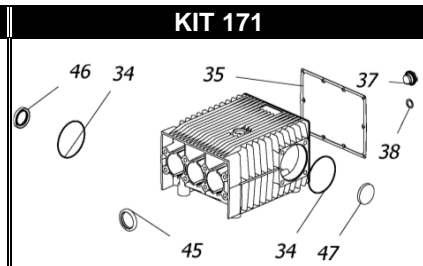

CPQ 1413 - 1613

POS.	CODICE PART NO. RÉF.	DENOMINAZIONE - DESCRIPTION - DESCRIPTION	Q.TY
1	730471282	CORPO POMPA	1
2	730345262	ALBERO (CPQ 1413)	1
3	730344262	ALBERO (CPQ 1613)	1
7	730482112	BIELLA	3
8	730483512	GUIDA PISTONE	3
9	844212002	ROSETTA PARASPRUZZI	3
10	730463182	PISTONE 40X80	3
11	864091002	VITE M12X100 UNI 5737 INOX	3
14	730524092	CARTER SERIE CK	1
15 -Kit 280-281	730484492	SPINOTTO	3
16 -Kit 280	730467322	ANELLO DI SPINTA	6
17 -Kit 280-281	730473532	LANTERNA ANTERIORE	3
18 -Kit 280-281	802196102	GUARNIZIONE V 40-56	6
19	730465322	ANELLO ANTIESTRUSIONE	3
20 -Kit 280	804470002	BOCCOLA AUTOLUBRIFICANTE	3
24 -Kit 232	730472532	LANTERNA POSTERIORE	3
25 -Kit 232	740001973	GR. VALVOLA	6
26 -Kit 232	803253002	ANELLO OR	6
27	803264002	ANELLO OR	6
28	730126282	COPERCHIO VALVOLE	2
29 -Kit 280-281	812940002	CUSCINETTO	2
30	803210202	ANELLO OR	3
31	843898002	ROSETTA RAME	3
32	801264002	ANELLO ELASTICO D.35	1
33	730413652	SPESSORE 0.1	1
34 -Kit 171	730414652	SPESSORE 0.2	2
35 -Kit 171	730477092	SUPPORTO CUSCINETTO	2
	803210672	ANELLO OR	2
	730065722	GUARNIZIONE	1