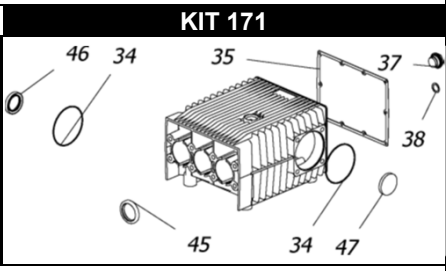

CPQ 1413.1 - 1613.1

POS.	CODICE PART NO. RÉF.	DENOMINAZIONE - DESCRIPTION - DESCRIPTION	Q.TY
1	730471282	PUMP HEAD	1
2	730345262	CRANKSHAFT (CPQ 1413)	1
2	730344262	CRANKSHAFT (CPQ 1613)	1
3	730482112	CONROD	3
7	730523512	PLUNGER ROD	3
8	844212002	WASHER	3
9	730463182	CERAMIC PISTON 40X80	3
10	864091002	SCREW M12X100 UNI 5737	3
11	730506092	CRANKCASE	1
14	730484492	PISTON PIN	3
15 -Kit 280-281	730467322	THRUST PIN	6
16 -Kit 280	730473532	FRONT GLAND	3
17 -Kit 280-281	802196102	V PACKING DIA. 40-56	6
18 -Kit 280-281	730465322	ANTIEXTRUSION RING	3
19	804470002	BUSHING	3
20 -Kit 280	730472532	BACK GLAND	3
24 -Kit 232	740001973	VALVES ASSY	6
25 -Kit 232	803253002	O-RING	6
26 -Kit 232	803264002	O-RING	6
27	730126282	VALVES COVER	2
28	812940002	BEARING	2
29 -Kit 280-281	803210202	O-RING	3
30	843898002	GASKET	3
31	801264002	SNAP RING	1
32	730413652	SHIM 0.1	1
32	730414652	SHIM 0.2	2
33	730477092	BEARING SUPPORT	2
34 -Kit 171	803210672	O-RING	2
35 -Kit 171	730065722	GASKET	1

POS.	CODICE PART NO. RÉF.	DENOMINAZIONE - DESCRIPTION - DESCRIPTION	Q.TY
36	730475092	BACK COVER	1
37 -Kit 171	853515502	OIL SIGHT GLASS	1
38 -Kit 171	824107002	GASKET	1
39	852579002	PLUG G 3/8"	1
40	852753532	PLUG G 1 1/2"	1
41	803209102	O-RING	1
42	852712532	PLUG G 1"	1
43	824230002	WASHER	1
44	853516002	OIL FILLER PLUG	1
45 -Kit 58-171	802180002	OIL SEAL	3
46 -Kit 171	802143002	OIL SEAL	1
47 -Kit 171	802099602	CAP	1
48	730024612	MOUNTING RAIL	2
49	862216002	BOLT	10
50	863696002	BOLT	8
51	864120002	BOLT	8
52	864200002	BOLT	16
53	863703002	BOLT	6
54	843844002	WASHER	6
55	806585002	TAB	1
56	801161002	SNAP RING D. 22	6
57	730528322	OIL SEAL SPACER	3
58 - DUST KIT CPQ	730531612	DUST SHEET	1
59 - DUST KIT CPQ	730531722	FILTER SHEET	1
REPAIR KIT	ITEM NO.s INCLUDED	PCS.	
KIT 232	745003973	SPARE PARTS KIT	18
KIT 280	739924973	SPARE PARTS KIT	24
KIT 281	739925973	SPARE PARTS KIT	18
KIT 58	739842973	SPARE PARTS KIT	3
DUST KIT CPQ	730531973	SPARE PARTS KIT	2
KIT 171	739872973	SPARE PARTS KIT	10