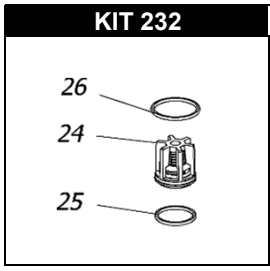

CPQ 1413.1 - 1613.1

POS.	CODICE PART NO. RÉF.	DENOMINAZIONE - DESCRIPTION - DESCRIPTION	Q.TY
1	730471282	PUMP HEAD	1
2	730345262	CRANKSHAFT (CPQ 1413)	1
2	730344262	CRANKSHAFT (CPQ 1613)	1
3	730482112	CONROD	3
7	730523512	PLUNGER ROD	3
8	844212002	WASHER	3
9	730463182	CERAMIC PISTON 40X80	3
10	864091002	SCREW M12X100 UNI 5737	3
11	730506092	CRANKCASE	1
14	730484492	PISTON PIN	3
15 -Kit 280-281	730467322	THRUST PIN	6
16 -Kit 280	730473532	FRONT GLAND	3
17 -Kit 280-281	802196102	V PACKING DIA. 40-56	6
18 -Kit 280-281	730465322	ANTIEXTRUSION RING	3
19	804470002	BUSHING	3
20 -Kit 280	730472532	BACK GLAND	3
24 -Kit 232	740001973	VALVES ASSY	6
25 -Kit 232	803253002	O-RING	6
26 -Kit 232	803264002	O-RING	6
27	730126282	VALVES COVER	2
28	812940002	BEARING	2
29 -Kit 280-281	803210202	O-RING	3
30	843898002	GASKET	3
31	801264002	SNAP RING	1
32	730413652	SHIM 0.1	1
32	730414652	SHIM 0.2	2
33	730477092	BEARING SUPPORT	2
34 -Kit 171	803210672	O-RING	2
35 -Kit 171	730065722	GASKET	1

POS.	CODICE PART NO. RÉF.	DENOMINAZIONE - DESCRIPTION - DESCRIPTION	Q.TY
36	730475092	BACK COVER	1
37 -Kit 171	853515502	OIL SIGHT GLASS	1
38 -Kit 171	824107002	GASKET	1
39	852579002	PLUG G 3/8"	1
40	852753532	PLUG G 1 1/2"	1
41	803209102	O-RING	1
42	852712532	PLUG G 1"	1
43	824230002	WASHER	1
44	853516002	OIL FILLER PLUG	1
45 -Kit 58-171	802180002	OIL SEAL	3
46 -Kit 171	802143002	OIL SEAL	1
47 -Kit 171	802099602	CAP	1
48	730024612	MOUNTING RAIL	2
49	862216002	BOLT	10
50	863696002	BOLT	8
51	864120002	BOLT	8
52	864200002	BOLT	16
53	863703002	BOLT	6
54	843844002	WASHER	6
55	806585002	TAB	1
56	801161002	SNAP RING D. 22	6
57	730528322	OIL SEAL SPACER	3
58 - DUST KIT CPQ	730531612	DUST SHEET	1
59 - DUST KIT CPQ	730531722	FILTER SHEET	1
REPAIR KIT	ITEM NO.s INCLUDED	PCS.	
KIT 232	745003973	SPARE PARTS KIT	18
KIT 280	739924973	SPARE PARTS KIT	24
KIT 281	739925973	SPARE PARTS KIT	18
KIT 58	739842973	SPARE PARTS KIT	3
DUST KIT CPQ	730531973	SPARE PARTS KIT	2
KIT 171	739872973	SPARE PARTS KIT	10