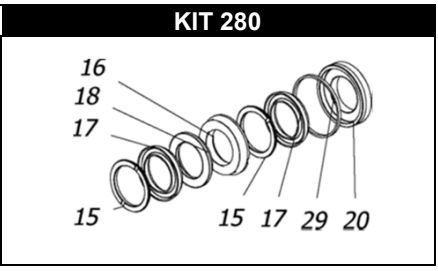

CPQ 1413.1 - 1613.1

POS.	CODICE PART NO. RÉF.	DENOMINAZIONE - DESCRIPTION - DESCRIPTION	Q.TY
1	730471282	PUMP HEAD	1
2	730345262	CRANKSHAFT (CPQ 1413)	1
2	730344262	CRANKSHAFT (CPQ 1613)	1
3	730482112	CONROD	3
7	730523512	PLUNGER ROD	3
8	844212002	WASHER	3
9	730463182	CERAMIC PISTON 40X80	3
10	864091002	SCREW M12X100 UNI 5737	3
11	730506092	CRANKCASE	1
14	730484492	PISTON PIN	3
15 -Kit 280-281	730467322	THRUST PIN	6
16 -Kit 280	730473532	FRONT GLAND	3
17 -Kit 280-281	802196102	V PACKING DIA. 40-56	6
18 -Kit 280-281	730465322	ANTIEXTRUSION RING	3
19	804470002	BUSHING	3
20 -Kit 280	730472532	BACK GLAND	3
24 -Kit 232	740001973	VALVES ASSY	6
25 -Kit 232	803253002	O-RING	6
26 -Kit 232	803264002	O-RING	6
27	730126282	VALVES COVER	2
28	812940002	BEARING	2
29 -Kit 280-281	803210202	O-RING	3
30	843898002	GASKET	3
31	801264002	SNAP RING	1
32	730413652	SHIM 0.1	1
32	730414652	SHIM 0.2	2
33	730477092	BEARING SUPPORT	2
34 -Kit 171	803210672	O-RING	2
35 -Kit 171	730065722	GASKET	1

POS.	CODICE PART NO. RÉF.	DENOMINAZIONE - DESCRIPTION - DESCRIPTION	Q.TY
36	730475092	BACK COVER	1
37 -Kit 171	853515502	OIL SIGHT GLASS	1
38 -Kit 171	824107002	GASKET	1
39	852579002	PLUG G 3/8"	1
40	852753532	PLUG G 1 1/2"	1
41	803209102	O-RING	1
42	852712532	PLUG G 1"	1
43	824230002	WASHER	1
44	853516002	OIL FILLER PLUG	1
45 -Kit 58-171	802180002	OIL SEAL	3
46 -Kit 171	802143002	OIL SEAL	1
47 -Kit 171	802099602	CAP	1
48	730024612	MOUNTING RAIL	2
49	862216002	BOLT	10
50	863696002	BOLT	8
51	864120002	BOLT	8
52	864200002	BOLT	16
53	863703002	BOLT	6
54	843844002	WASHER	6
55	806585002	TAB	1
56	801161002	SNAP RING D. 22	6
57	730528322	OIL SEAL SPACER	3
58 - DUST KIT CPQ	730531612	DUST SHEET	1
59 - DUST KIT CPQ	730531722	FILTER SHEET	1
REPAIR KIT	ITEM NO.s INCLUDED	PCS.	
KIT 232	745003973	SPARE PARTS KIT	18
KIT 280	739924973	SPARE PARTS KIT	24
KIT 281	739925973	SPARE PARTS KIT	18
KIT 58	739842973	SPARE PARTS KIT	3
DUST KIT CPQ	730531973	SPARE PARTS KIT	2
KIT 171	739872973	SPARE PARTS KIT	10