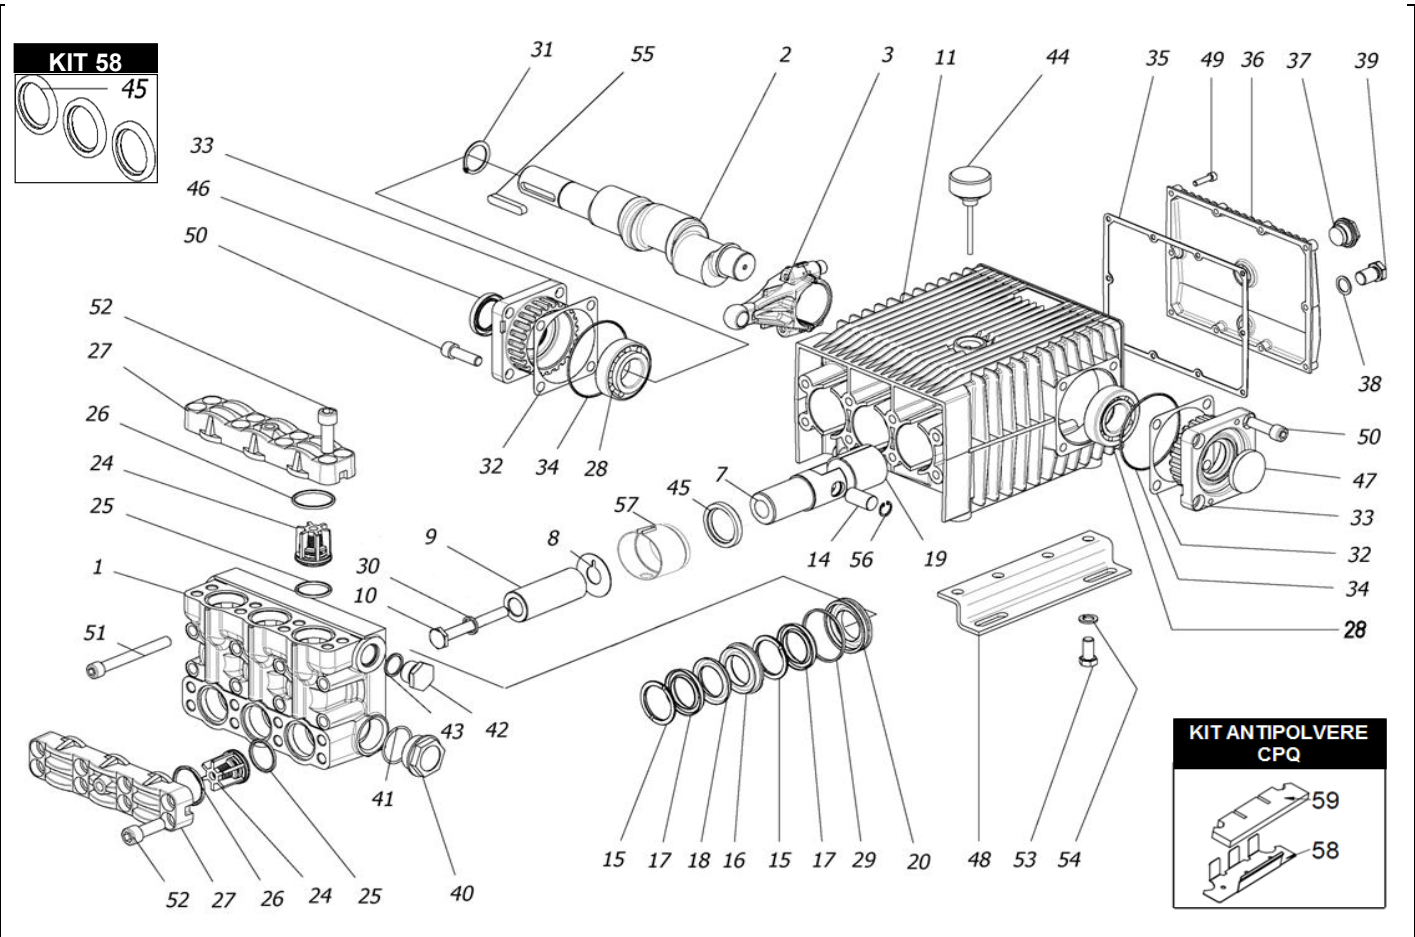

CPQ 1413.1 - 1613.1

POS.	CODICE PART NO. RÉF.	DENOMINAZIONE - DESCRIPTION - DESCRIPTION	Q.TY
1	730471282	PUMP HEAD	1
2	730345262	CRANKSHAFT (CPQ 1413)	1
2	730344262	CRANKSHAFT (CPQ 1613)	1
3	730482112	CONROD	3
7	730523512	PLUNGER ROD	3
8	844212002	WASHER	3
9	730463182	CERAMIC PISTON 40X80	3
10	864091002	SCREW M12X100 UNI 5737	3
11	730506092	CRANKCASE	1
14	730484492	PISTON PIN	3
15 -Kit 280-281	730467322	THRUST PIN	6
16 -Kit 280	730473532	FRONT GLAND	3
17 -Kit 280-281	802196102	V PACKING DIA. 40-56	6
18 -Kit 280-281	730465322	ANTIEXTRUSION RING	3
19	804470002	BUSHING	3
20 -Kit 280	730472532	BACK GLAND	3
24 -Kit 232	740001973	VALVES ASSY	6
25 -Kit 232	803253002	O-RING	6
26 -Kit 232	803264002	O-RING	6
27	730126282	VALVES COVER	2
28	812940002	BEARING	2
29 -Kit 280-281	803210202	O-RING	3
30	843898002	GASKET	3
31	801264002	SNAP RING	1
32	730413652	SHIM 0.1	1
32	730414652	SHIM 0.2	2
33	730477092	BEARING SUPPORT	2
34 -Kit 171	803210672	O-RING	2
35 -Kit 171	730065722	GASKET	1

POS.	CODICE PART NO. RÉF.	DENOMINAZIONE - DESCRIPTION - DESCRIPTION	Q.TY
36	730475092	BACK COVER	1
37 -Kit 171	853515502	OIL SIGHT GLASS	1
38 -Kit 171	824107002	GASKET	1
39	852579002	PLUG G 3/8"	1
40	852753532	PLUG G 1 1/2"	1
41	803209102	O-RING	1
42	852712532	PLUG G 1"	1
43	824230002	WASHER	1
44	853516002	OIL FILLER PLUG	1
45 -Kit 58-171	802180002	OIL SEAL	3
46 -Kit 171	802143002	OIL SEAL	1
47 -Kit 171	802099602	CAP	1
48	730024612	MOUNTING RAIL	2
49	862216002	BOLT	10
50	863696002	BOLT	8
51	864120002	BOLT	8
52	864200002	BOLT	16
53	863703002	BOLT	6
54	843844002	WASHER	6
55	806585002	TAB	1
56	801161002	SNAP RING D. 22	6
57	730528322	OIL SEAL SPACER	3
58 - DUST KIT CPQ	730531612	DUST SHEET	1
59 - DUST KIT CPQ	730531722	FILTER SHEET	1
REPAIR KIT	ITEM NO.s INCLUDED	PCS.	
KIT 232	745003973	SPARE PARTS KIT	18
KIT 280	739924973	SPARE PARTS KIT	24
KIT 281	739925973	SPARE PARTS KIT	18
KIT 58	739842973	SPARE PARTS KIT	3
DUST KIT CPQ	730531973	SPARE PARTS KIT	2
KIT 171	739872973	SPARE PARTS KIT	10