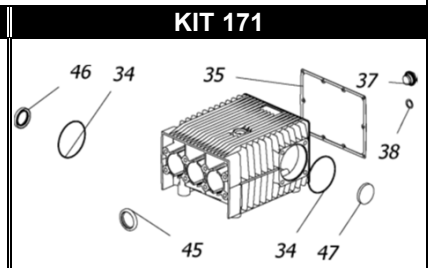

# CPQ 1413.1 - 1613.1

POS.	CODICE PART NO. RÉF.	DENOMINAZIONE - DESCRIPTION - DESCRIPTION	Q.TY
1	730471282	CORPO POMPA	1
2	730345262	ALBERO (CPQ 1413)	1
2	730344262	ALBERO (CPQ 1613)	1
3	730482112	BIELLA	3
7	730523512	GUIDA PISTONE	3
8	844212002	ROSETTA PARASPRUZZI	3
9	730463182	PISTONE 40X80	3
10	864091002	VITE M12X100 UNI 5737 INOX	3
11	730506092	CARTER SERIE CK	1
14	730484492	SPINOTTO	3
15 -Kit 280-281	730467322	ANELLO DI SPINTA	6
16 -Kit 280	730473532	LANterna ANTERIORE	3
17 -Kit 280-281	802196102	GUARNIZIONE V 40-56	6
18 -Kit 280-281	730465322	ANELLO ANTIESTRUSIONE	3
19	804470002	BOCCOLA AUTOLUBRIFICANTE	3
20 -Kit 280	730472532	LANterna POSTERIORE	3
24 -Kit 232	740001973	GR. VALVOLA	6
25 -Kit 232	803253002	ANELLO OR	6
26 -Kit 232	803264002	ANELLO OR	6
27	730126282	COPERCHIO VALVOLE	2
28	812940002	CUSCINETTO	2
29 -Kit 280-281	803210202	ANELLO OR	3
30	843898002	ROSETTA RAME	3
31	801264002	ANELLO ELASTICO D.35	1
32	730413652	SPESSORE 0.1	1
32	730414652	SPESSORE 0.2	2
33	730477092	SUPPORTO CUSCINETTO	2
34 -Kit 171	803210672	ANELLO OR	2
35 -Kit 171	730065722	GUARNIZIONE	1