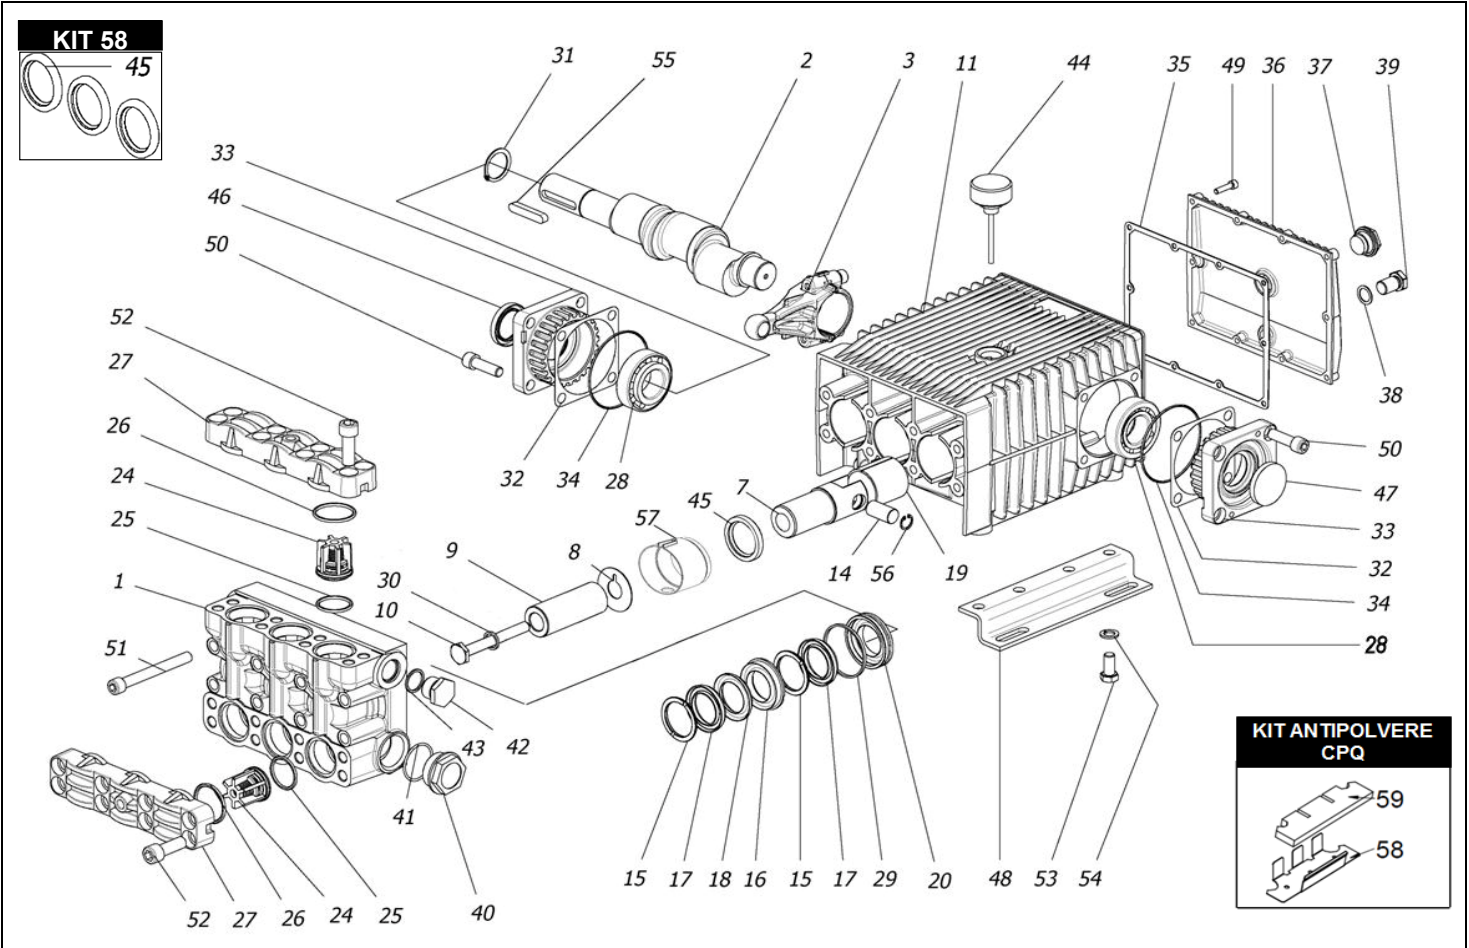

# CPQ 1413.1 - 1613.1

POS.	CODICE PART NO. RÉF.	DENOMINAZIONE - DESCRIPTION - DESCRIPTION	Q.TY
1	730471282	CORPO POMPA	1
2	730345262	ALBERO (CPQ 1413)	1
2	730344262	ALBERO (CPQ 1613)	1
3	730482112	BIELLA	3
7	730523512	GUIDA PISTONE	3
8	844212002	ROSETTA PARASPRUZZI	3
9	730463182	PISTONE 40X80	3
10	864091002	VITE M12X100 UNI 5737 INOX	3
11	730506092	CARTER SERIE CK	1
14	730484492	SPINOTTO	3
15 -Kit 280-281	730467322	ANELLO DI SPINTA	6
16 -Kit 280	730473532	LANterna ANTERIORE	3
17 -Kit 280-281	802196102	GUARNIZIONE V 40-56	6
18 -Kit 280-281	730465322	ANELLO ANTIESTRUSIONE	3
19	804470002	BOCCOLA AUTOLUBRIFICANTE	3
20 -Kit 280	730472532	LANterna POSTERIORE	3
24 -Kit 232	740001973	GR. VALVOLA	6
25 -Kit 232	803253002	ANELLO OR	6
26 -Kit 232	803264002	ANELLO OR	6
27	730126282	COPERCHIO VALVOLE	2
28	812940002	CUSCINETTO	2
29 -Kit 280-281	803210202	ANELLO OR	3
30	843898002	ROSETTA RAME	3
31	801264002	ANELLO ELASTICO D.35	1
32	730413652	SPESSORE 0.1	1
32	730414652	SPESSORE 0.2	2
33	730477092	SUPPORTO CUSCINETTO	2
34 -Kit 171	803210672	ANELLO OR	2
35 -Kit 171	730065722	GUARNIZIONE	1