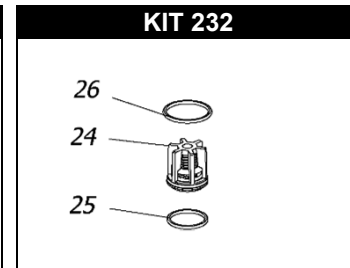

# CPQ 1413.1 - 1613.1

POS.	CODICE PART NO. RÉF.	DENOMINAZIONE - DESCRIPTION - DESCRIPTION	Q.TY
1	730471282	CORPO POMPA	1
2	730345262	ALBERO (CPQ 1413)	1
2	730344262	ALBERO (CPQ 1613)	1
3	730482112	BIELLA	3
7	730523512	GUIDA PISTONE	3
8	844212002	ROSETTA PARASPRUZZI	3
9	730463182	PISTONE 40X80	3
10	864091002	VITE M12X100 UNI 5737 INOX	3
11	730506092	CARTER SERIE CK	1
14	730484492	SPINOTTO	3
15 -Kit 280-281	730467322	ANELLO DI SPINTA	6
16 -Kit 280	730473532	LANterna ANTERIORE	3
17 -Kit 280-281	802196102	GUARNIZIONE V 40-56	6
18 -Kit 280-281	730465322	ANELLO ANTIESTRUSIONE	3
19	804470002	BOCCOLA AUTOLUBRIFICANTE	3
20 -Kit 280	730472532	LANterna POSTERIORE	3
24 -Kit 232	740001973	GR. VALVOLA	6
25 -Kit 232	803253002	ANELLO OR	6
26 -Kit 232	803264002	ANELLO OR	6
27	730126282	COPERCHIO VALVOLE	2
28	812940002	CUSCINETTO	2
29 -Kit 280-281	803210202	ANELLO OR	3
30	843898002	ROSETTA RAME	3
31	801264002	ANELLO ELASTICO D.35	1
32	730413652	SPESSORE 0.1	1
32	730414652	SPESSORE 0.2	2
33	730477092	SUPPORTO CUSCINETTO	2
34 -Kit 171	803210672	ANELLO OR	2
35 -Kit 171	730065722	GUARNIZIONE	1