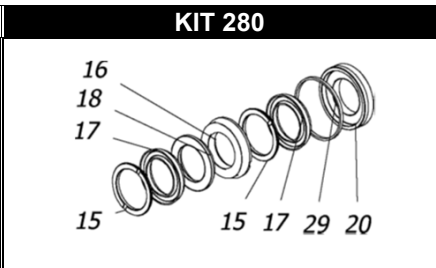

# CPQ 1413.1 - 1613.1

POS.	CODICE PART NO. RÉF.	DENOMINAZIONE - DESCRIPTION - DESCRIPTION	Q.TY
1	730471282	CORPO POMPA	1
2	730345262	ALBERO (CPQ 1413)	1
2	730344262	ALBERO (CPQ 1613)	1
3	730482112	BIELLA	3
7	730523512	GUIDA PISTONE	3
8	844212002	ROSETTA PARASPRUZZI	3
9	730463182	PISTONE 40X80	3
10	864091002	VITE M12X100 UNI 5737 INOX	3
11	730506092	CARTER SERIE CK	1
14	730484492	SPINOTTO	3
15 -Kit 280-281	730467322	ANELLO DI SPINTA	6
16 -Kit 280	730473532	LANterna ANTERIORE	3
17 -Kit 280-281	802196102	GUARNIZIONE V 40-56	6
18 -Kit 280-281	730465322	ANELLO ANTIESTRUSIONE	3
19	804470002	BOCCOLA AUTOLUBRIFICANTE	3
20 -Kit 280	730472532	LANterna POSTERIORE	3
24 -Kit 232	740001973	GR. VALVOLA	6
25 -Kit 232	803253002	ANELLO OR	6
26 -Kit 232	803264002	ANELLO OR	6
27	730126282	COPERCHIO VALVOLE	2
28	812940002	CUSCINETTO	2
29 -Kit 280-281	803210202	ANELLO OR	3
30	843898002	ROSETTA RAME	3
31	801264002	ANELLO ELASTICO D.35	1
32	730413652	SPESSORE 0.1	1
32	730414652	SPESSORE 0.2	2
33	730477092	SUPPORTO CUSCINETTO	2
34 -Kit 171	803210672	ANELLO OR	2
35 -Kit 171	730065722	GUARNIZIONE	1