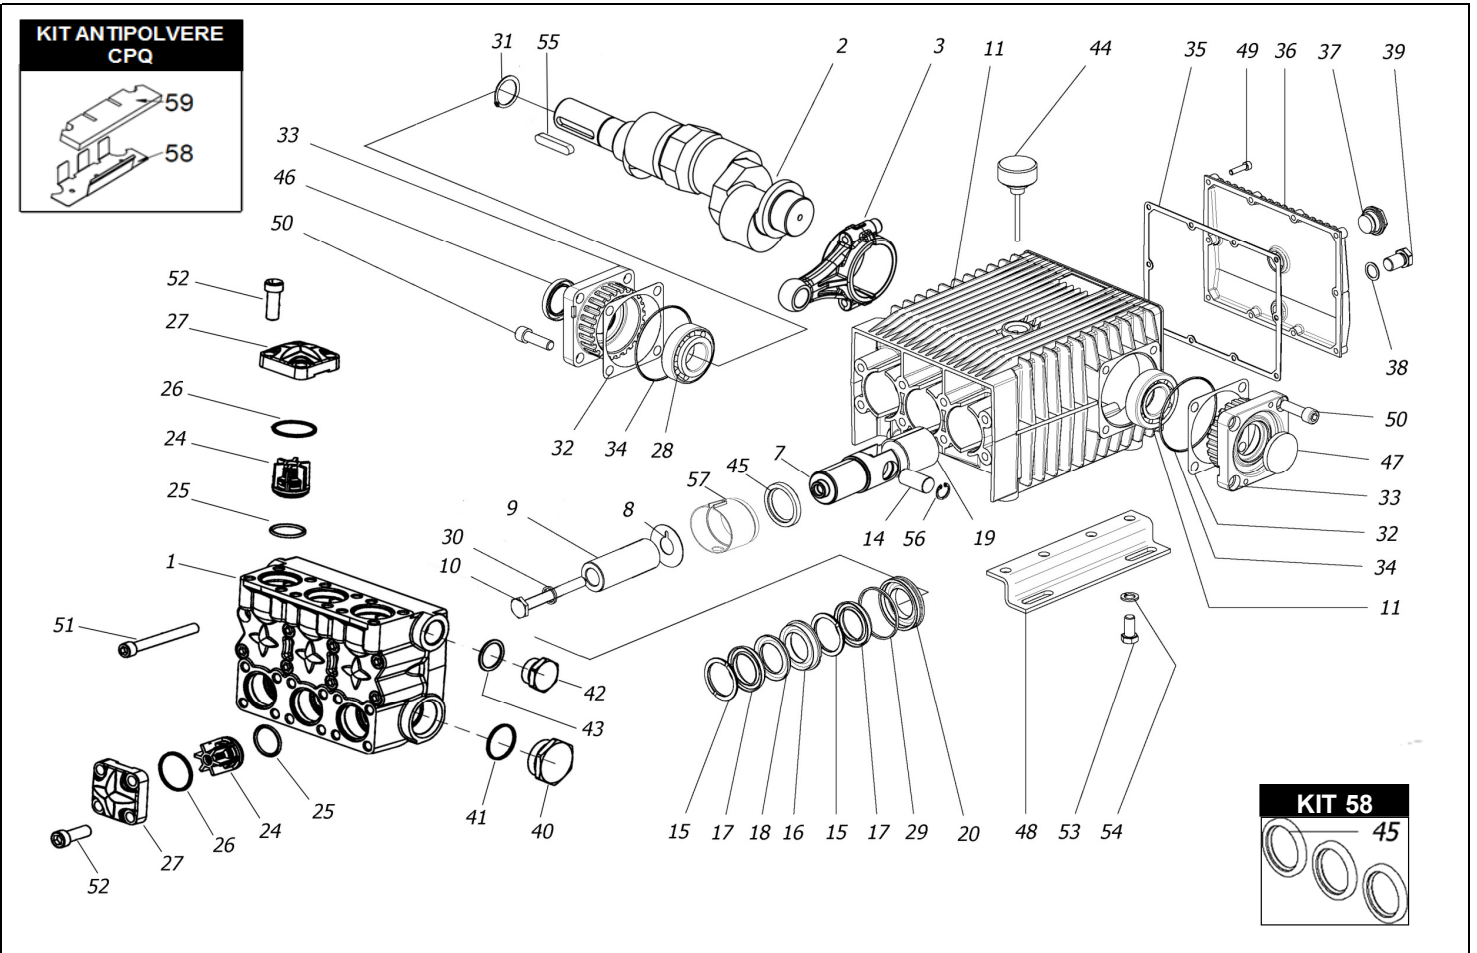

CPQ 1118-F LCK

POS.	CODICE PART NO. RÉF.	DENOMINAZIONE - DESCRIPTION - DESCRIPTION	Q.TY
1	730486012C	CORPO POMPA (CATAFORESI)	1
2	730345262	ALBERO	1
3	730482112	BIELLA	3
7	730523512	GUIDA PISTONE	3
8	844212002	ROSETTA PARASPRUZZI	3
9	730459182	PISTONE 30X79	3
10	864091002	VITE M12X100 UNI 5737 INOX	3
11	730506092	CARTER SERIE CK	1
14	730484492	SPINOTTO	3
15 -Kit 46-47	730309322	ANELLO DI SPINTA	6
16 -Kit 46	730307532	LANTERNA ANTERIORE	3
17 -Kit 46-47	802165002	GUARNIZIONE V 30 - 45	6
18 -Kit 46-47	730035322	ANELLO ANTIESTRUSIONE	3
19	804470002	BOCCOLA AUTOLUBRIFICANTE	3
20 -Kit 46	730446532	LANTERNA POSTERIORE	3
24 -Kit 44	739824973	GR. VALVOLA	6
25 -Kit 44	803253002	ANELLO OR	6
26 -Kit 44	803263002	ANELLO OR	6
27	730356012C	COPERCHIO VALVOLE (CATAFORESI)	6
28	812940002	CUSCINETTO	2
29 -Kit 46-47	803283002	ANELLO OR	3
30	843898002	RONDELLA RAME D.12X20X1.5	3
31	801264002	ANELLO ELASTICO D.35	1
32	730413652	SPESSORE 0.1	1
32	730414652	SPESSORE 0.2	2
33	730477092	SUPPORTO CUSCINETTO	2
34 -Kit 171	803210672	ANELLO OR	2
35 -Kit 171	730065722	GUARNIZIONE	1
36	730475092	COPERCHIO POSTERIORE	1