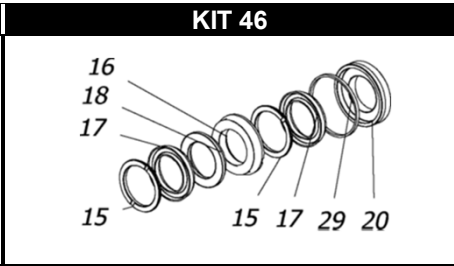

CPQ 1118-F LCK

POS.	CODICE PART NO. RÉF.	DENOMINAZIONE - DESCRIPTION - DESCRIPTION	Q.TY
1	730486012C	CORPO POMPA (CATAFORESI)	1
2	730345262	ALBERO	1
3	730482112	BIELLA	3
7	730523512	GUIDA PISTONE	3
8	844212002	ROSETTA PARASPRUZZI	3
9	730459182	PISTONE 30X79	3
10	864091002	VITE M12X100 UNI 5737 INOX	3
11	730506092	CARTER SERIE CK	1
14	730484492	SPINOTTO	3
15 -Kit 46-47	730309322	ANELLO DI SPINTA	6
16 -Kit 46	730307532	LANTERNA ANTERIORE	3
17 -Kit 46-47	802165002	GUARNIZIONE V 30 - 45	6
18 -Kit 46-47	730035322	ANELLO ANTIESTRUSIONE	3
19	804470002	BOCCOLA AUTOLUBRIFICANTE	3
20 -Kit 46	730446532	LANTERNA POSTERIORE	3
24 -Kit 44	739824973	GR. VALVOLA	6
25 -Kit 44	803253002	ANELLO OR	6
26 -Kit 44	803263002	ANELLO OR	6
27	730356012C	COPERCHIO VALVOLE (CATAFORESI)	6
28	812940002	CUSCINETTO	2
29 -Kit 46-47	803283002	ANELLO OR	3
30	843898002	RONDELLA RAME D.12X20X1.5	3
31	801264002	ANELLO ELASTICO D.35	1
32	730413652	SPESSORE 0.1	1
32	730414652	SPESSORE 0.2	2
33	730477092	SUPPORTO CUSCINETTO	2
34 -Kit 171	803210672	ANELLO OR	2
35 -Kit 171	730065722	GUARNIZIONE	1
36	730475092	COPERCHIO POSTERIORE	1