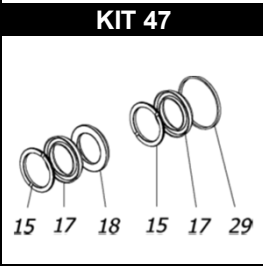

CPQ 1118-F LCK

POS.	CODICE PART NO. RÉF.	DENOMINAZIONE - DESCRIPTION - DESCRIPTION	Q.TY
1	730486012C	CORPO POMPA (CATAFORESI)	1
2	730345262	ALBERO	1
3	730482112	BIELLA	3
7	730523512	GUIDA PISTONE	3
8	844212002	ROSETTA PARASPRUZZI	3
9	730459182	PISTONE 30X79	3
10	864091002	VITE M12X100 UNI 5737 INOX	3
11	730506092	CARTER SERIE CK	1
14	730484492	SPINOTTO	3
15 -Kit 46-47	730309322	ANELLO DI SPINTA	6
16 -Kit 46	730307532	LANTERNA ANTERIORE	3
17 -Kit 46-47	802165002	GUARNIZIONE V 30 - 45	6
18 -Kit 46-47	730035322	ANELLO ANTIESTRUSIONE	3
19	804470002	BOCCOLA AUTOLUBRIFICANTE	3
20 -Kit 46	730446532	LANTERNA POSTERIORE	3
24 -Kit 44	739824973	GR. VALVOLA	6
25 -Kit 44	803253002	ANELLO OR	6
26 -Kit 44	803263002	ANELLO OR	6
27	730356012C	COPERCHIO VALVOLE (CATAFORESI)	6
28	812940002	CUSCINETTO	2
29 -Kit 46-47	803283002	ANELLO OR	3
30	843898002	RONDELLA RAME D.12X20X1.5	3
31	801264002	ANELLO ELASTICO D.35	1
32	730413652	SPESSORE 0.1	1
32	730414652	SPESSORE 0.2	2
33	730477092	SUPPORTO CUSCINETTO	2
34 -Kit 171	803210672	ANELLO OR	2
35 -Kit 171	730065722	GUARNIZIONE	1
36	730475092	COPERCHIO POSTERIORE	1