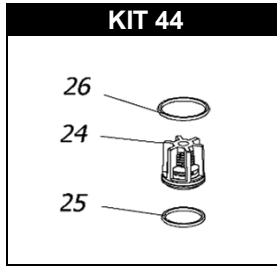

CPQ 1118-F LCK

POS.	CODICE PART NO. RÉF.	DENOMINAZIONE - DESCRIPTION - DESCRIPTION	Q.TY
1	730486012C	CORPO POMPA (CATAFORESI)	1
2	730345262	ALBERO	1
3	730482112	BIELLA	3
7	730523512	GUIDA PISTONE	3
8	844212002	ROSETTA PARASPRUZZI	3
9	730459182	PISTONE 30X79	3
10	864091002	VITE M12X100 UNI 5737 INOX	3
11	730506092	CARTER SERIE CK	1
14	730484492	SPINOTTO	3
15 -Kit 46-47	730309322	ANELLO DI SPINTA	6
16 -Kit 46	730307532	LANTERNA ANTERIORE	3
17 -Kit 46-47	802165002	GUARNIZIONE V 30 - 45	6
18 -Kit 46-47	730035322	ANELLO ANTIESTRUSIONE	3
19	804470002	BOCCOLA AUTOLUBRIFICANTE	3
20 -Kit 46	730446532	LANTERNA POSTERIORE	3
24 -Kit 44	739824973	GR. VALVOLA	6
25 -Kit 44	803253002	ANELLO OR	6
26 -Kit 44	803263002	ANELLO OR	6
27	730356012C	COPERCHIO VALVOLE (CATAFORESI)	6
28	812940002	CUSCINETTO	2
29 -Kit 46-47	803283002	ANELLO OR	3
30	843898002	RONDELLA RAME D.12X20X1.5	3
31	801264002	ANELLO ELASTICO D.35	1
32	730413652	SPESSORE 0.1	1
32	730414652	SPESSORE 0.2	2
33	730477092	SUPPORTO CUSCINETTO	2
34 -Kit 171	803210672	ANELLO OR	2
35 -Kit 171	730065722	GUARNIZIONE	1
36	730475092	COPERCHIO POSTERIORE	1