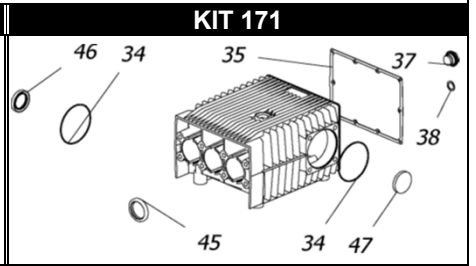

CPQ 1118-F LCK

POS.	CODICE PART NO. RÉF.	DENOMINAZIONE - DESCRIPTION - DESCRIPTION	Q.TY
1	730486012C	CORPO POMPA (CATAFORESI)	1
2	730345262	ALBERO	1
3	730482112	BIELLA	3
7	730523512	GUIDA PISTONE	3
8	844212002	ROSETTA PARASPRUZZI	3
9	730459182	PISTONE 30X79	3
10	864091002	VITE M12X100 UNI 5737 INOX	3
11	730506092	CARTER SERIE CK	1
14	730484492	SPINOTTO	3
15 -Kit 46-47	730309322	ANELLO DI SPINTA	6
16 -Kit 46	730307532	LANTERNA ANTERIORE	3
17 -Kit 46-47	802165002	GUARNIZIONE V 30 - 45	6
18 -Kit 46-47	730035322	ANELLO ANTIESTRUSIONE	3
19	804470002	BOCCOLA AUTOLUBRIFICANTE	3
20 -Kit 46	730446532	LANTERNA POSTERIORE	3
24 -Kit 44	739824973	GR. VALVOLA	6
25 -Kit 44	803253002	ANELLO OR	6
26 -Kit 44	803263002	ANELLO OR	6
27	730356012C	COPERCHIO VALVOLE (CATAFORESI)	6
28	812940002	CUSCINETTO	2
29 -Kit 46-47	803283002	ANELLO OR	3
30	843898002	RONDELLA RAME D.12X20X1.5	3
31	801264002	ANELLO ELASTICO D.35	1
32	730413652	SPESSORE 0.1	1
32	730414652	SPESSORE 0.2	2
33	730477092	SUPPORTO CUSCINETTO	2
34 -Kit 171	803210672	ANELLO OR	2
35 -Kit 171	730065722	GUARNIZIONE	1
36	730475092	COPERCHIO POSTERIORE	1