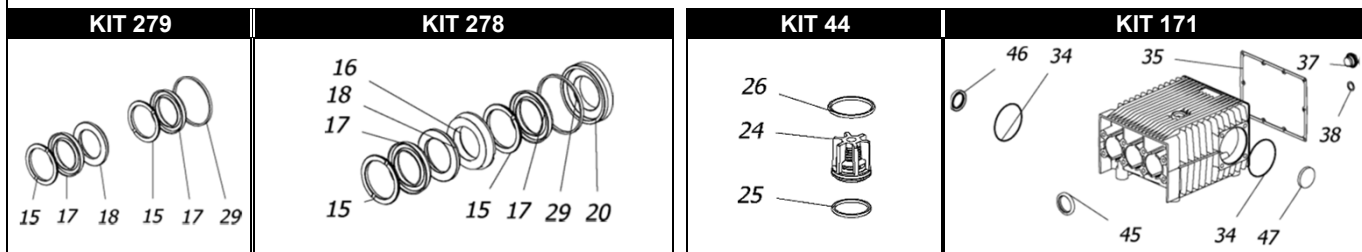

CPQ 1316 LCK - 1613-F LCK

POS.	CODICE PART NO. RÉF.	DENOMINAZIONE - DESCRIPTION - DESCRIPTION	Q.TY	POS.	CODICE PART NO. RÉF.	DENOMINAZIONE - DESCRIPTION - DESCRIPTION	Q.TY
1	730468012	CORPO POMPA	1	33	730477092	SUPPORTO CUSCINETTO	2
2/1	730344262	ALBERO CPQ 1316 LCK	1	34 -Kit 171	803210672	ANELLO OR	2
2/2	730345262	ALBERO CPQ 1613-F LCK	1	35 -Kit 171	730065722	GUARNIZIONE	1
3	730482112	BIELLA	3	36	730475092	COPERCHIO POSTERIORE	1
7	730523512	GUIDA PISTONE	3	37 -Kit 171	853515502	SPIA OLIO	1
8	844212002	ROSETTA PARASPRUZZI	3	38 -Kit 171	824107002	GUARNIZIONE	1
9	730462182	PISTONE 36X80	3	39	852579002	TAPPO G 3/8"	1
10	864091002	VITE M12X100 UNI 5737 INOX	3	40	852753532	TAPPO G1"1/2	1
11	730506092	CARTER SERIE CK	1	41	803209102	ANELLO OR	1
14	730484492	SPINOTTO	3	42	852712532	TAPPO G 1"	1
15 -Kit 278-279	730466322	ANELLO DI SPINTA	6	43	824230002	GUARNIZIONE IN RAME	1
16 -Kit 278	730470532	LANTERNA ANTERIORE	3	44	853516002	TAPPO CARICO OLIO	1
17 -Kit 278-279	802167002	GUARNIZIONE V 36-56	6	45 -Kit 58-171	802180002	ANELLO RADIALE	3
18 -Kit 278-279	730464322	ANELLO ANTIESTRUSIONE	3	46 -Kit 171	802143002	ANELLO RADIALE	1
19	804470002	BOCCOLA AUTOLUBRIFICANTE	3	47 -Kit 171	802099602	CAPPELLOTTO	1
20 -Kit 278	730469532	LANTERNA POSTERIORE	3	48	730024612	PIEDINO	2
24 -Kit 44	739824973	GR. VALVOLA	6	49	862216002	VITE	10
25 -Kit 44	803253002	ANELLO OR	6	50	863696002	VITE	8
26 -Kit 44	803263002	ANELLO OR	6	51	864120002	VITE	8
27	730356012	COPERCHIO VALVOLE	6	52	863910002	VITE	24
28	812940002	CUSCINETTO	2	53	863703002	VITE	6
29 -Kit 278-279	803220002	ANELLO OR	3	54	843844002	ROSETTA	6
30	843898002	RONDELLA RAME D.12X20X1.5	3	55	806585002	LINGUETTA	1
31	801264002	ANELLO ELASTICO D.35	1	56	801161002	ANELLO ELASTICO	6
32	730413652	SPESSORE 0.1	1	57	730528322	DISTANZIALE ANELLO RADIALE	3
32	730414652	SPESSORE 0.2	2				
				REPAIR KIT	ITEM NO.s INCLUDED	PCS.	
				KIT 44	739835973	KIT RICAMBI	18
				KIT 278	739922973	KIT RICAMBI	24
				KIT 279	739923973	KIT RICAMBI	18
				KIT 58	739842973	KIT RICAMBI	3
				KIT 171	739872973	KIT RICAMBI	10