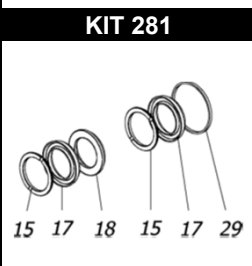

CPQ 1413-1613 LCK

POS.	CODICE PART NO. RÉF.	DENOMINAZIONE - DESCRIPTION - DESCRIPTION	Q.TY
1	730471012	CORPO POMPA	1
2	730345262	ALBERO (CPQ 1413)	1
2	730344262	ALBERO (CPQ 1613)	1
3	730482112	BIELLA	3
7	730523512	GUIDA PISTONE	3
8	844212002	ROSETTA PARASPRUZZI	3
9	730463182	PISTONE 40X80	3
10	864091002	VITE M12X100 UNI 5737 INOX	3
11	730506092	CARTER SERIE CK	1
14	730484492	SPINOTTO	3
15 -Kit 280-281	730467322	ANELLO DI SPINTA	6
16 -Kit 280	730473532	LANTERNA ANTERIORE	3
17 -Kit 280-281	802196002	GUARNIZIONE V 40-56	6
18 -Kit 280-281	730465322	ANELLO ANTIESTRUSIONE	3
19	804470002	BOCCOLA AUTOLUBRIFICANTE	3
20 -Kit 280	730472532	LANTERNA POSTERIORE	3
24 -Kit 232	740001973	GR. VALVOLA	6
25 -Kit 232	803253002	ANELLO OR	6
26 -Kit 232	803264002	ANELLO OR	6
27	730356012	COPERCHIO VALVOLE	6
28	812940002	CUSCINETTO	2
29 -Kit 280-281	803220002	ANELLO OR	3
30	843898002	RONDELLA RAME D.12X20X1.5	3
31	801264002	ANELLO ELASTICO D.35	1
32	730413652	SPESSORE 0.1	1
32	730414652	SPESSORE 0.2	2
33	730477092	SUPPORTO CUSCINETTO	2
34 -Kit 171	803210672	ANELLO OR	2
35 -Kit 171	730065722	GUARNIZIONE	1
36	730475092	COPERCHIO POSTERIORE	1