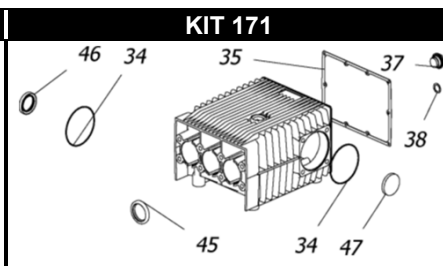

CPQ 1413-1613 LCK

POS.	CODICE PART NO. RÉF.	DENOMINAZIONE - DESCRIPTION - DESCRIPTION	Q.TY
1	730471012	CORPO POMPA	1
2	730345262	ALBERO (CPQ 1413)	1
2	730344262	ALBERO (CPQ 1613)	1
3	730482112	BIELLA	3
7	730523512	GUIDA PISTONE	3
8	844212002	ROSETTA PARASPRUZZI	3
9	730463182	PISTONE 40X80	3
10	864091002	VITE M12X100 UNI 5737 INOX	3
11	730506092	CARTER SERIE CK	1
14	730484492	SPINOTTO	3
15 -Kit 280-281	730467322	ANELLO DI SPINTA	6
16 -Kit 280	730473532	LANTERNA ANTERIORE	3
17 -Kit 280-281	802196002	GUARNIZIONE V 40-56	6
18 -Kit 280-281	730465322	ANELLO ANTIESTRUSIONE	3
19	804470002	BOCCOLA AUTOLUBRIFICANTE	3
20 -Kit 280	730472532	LANTERNA POSTERIORE	3
24 -Kit 232	740001973	GR. VALVOLA	6
25 -Kit 232	803253002	ANELLO OR	6
26 -Kit 232	803264002	ANELLO OR	6
27	730356012	COPERCHIO VALVOLE	6
28	812940002	CUSCINETTO	2
29 -Kit 280-281	803220002	ANELLO OR	3
30	843898002	RONDELLA RAME D.12X20X1.5	3
31	801264002	ANELLO ELASTICO D.35	1
32	730413652	SPESSORE 0.1	1
32	730414652	SPESSORE 0.2	2
33	730477092	SUPPORTO CUSCINETTO	2
34 -Kit 171	803210672	ANELLO OR	2
35 -Kit 171	730065722	GUARNIZIONE	1
36	730475092	COPERCHIO POSTERIORE	1