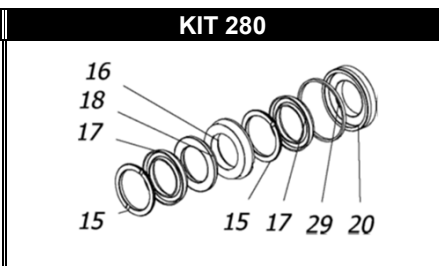

CPQ 1413-1613 LCK

POS.	CODICE PART NO. RÉF.	DENOMINAZIONE - DESCRIPTION - DESCRIPTION	Q.TY
1	730471012	CORPO POMPA	1
2	730345262	ALBERO (CPQ 1413)	1
2	730344262	ALBERO (CPQ 1613)	1
3	730482112	BIELLA	3
7	730523512	GUIDA PISTONE	3
8	844212002	ROSETTA PARASPRUZZI	3
9	730463182	PISTONE 40X80	3
10	864091002	VITE M12X100 UNI 5737 INOX	3
11	730506092	CARTER SERIE CK	1
14	730484492	SPINOTTO	3
15 -Kit 280-281	730467322	ANELLO DI SPINTA	6
16 -Kit 280	730473532	LANTERNA ANTERIORE	3
17 -Kit 280-281	802196002	GUARNIZIONE V 40-56	6
18 -Kit 280-281	730465322	ANELLO ANTIESTRUSIONE	3
19	804470002	BOCCOLA AUTOLUBRIFICANTE	3
20 -Kit 280	730472532	LANTERNA POSTERIORE	3
24 -Kit 232	740001973	GR. VALVOLA	6
25 -Kit 232	803253002	ANELLO OR	6
26 -Kit 232	803264002	ANELLO OR	6
27	730356012	COPERCHIO VALVOLE	6
28	812940002	CUSCINETTO	2
29 -Kit 280-281	803220002	ANELLO OR	3
30	843898002	RONDELLA RAME D.12X20X1.5	3
31	801264002	ANELLO ELASTICO D.35	1
32	730413652	SPESSORE 0.1	1
32	730414652	SPESSORE 0.2	2
33	730477092	SUPPORTO CUSCINETTO	2
34 -Kit 171	803210672	ANELLO OR	2
35 -Kit 171	730065722	GUARNIZIONE	1
36	730475092	COPERCHIO POSTERIORE	1