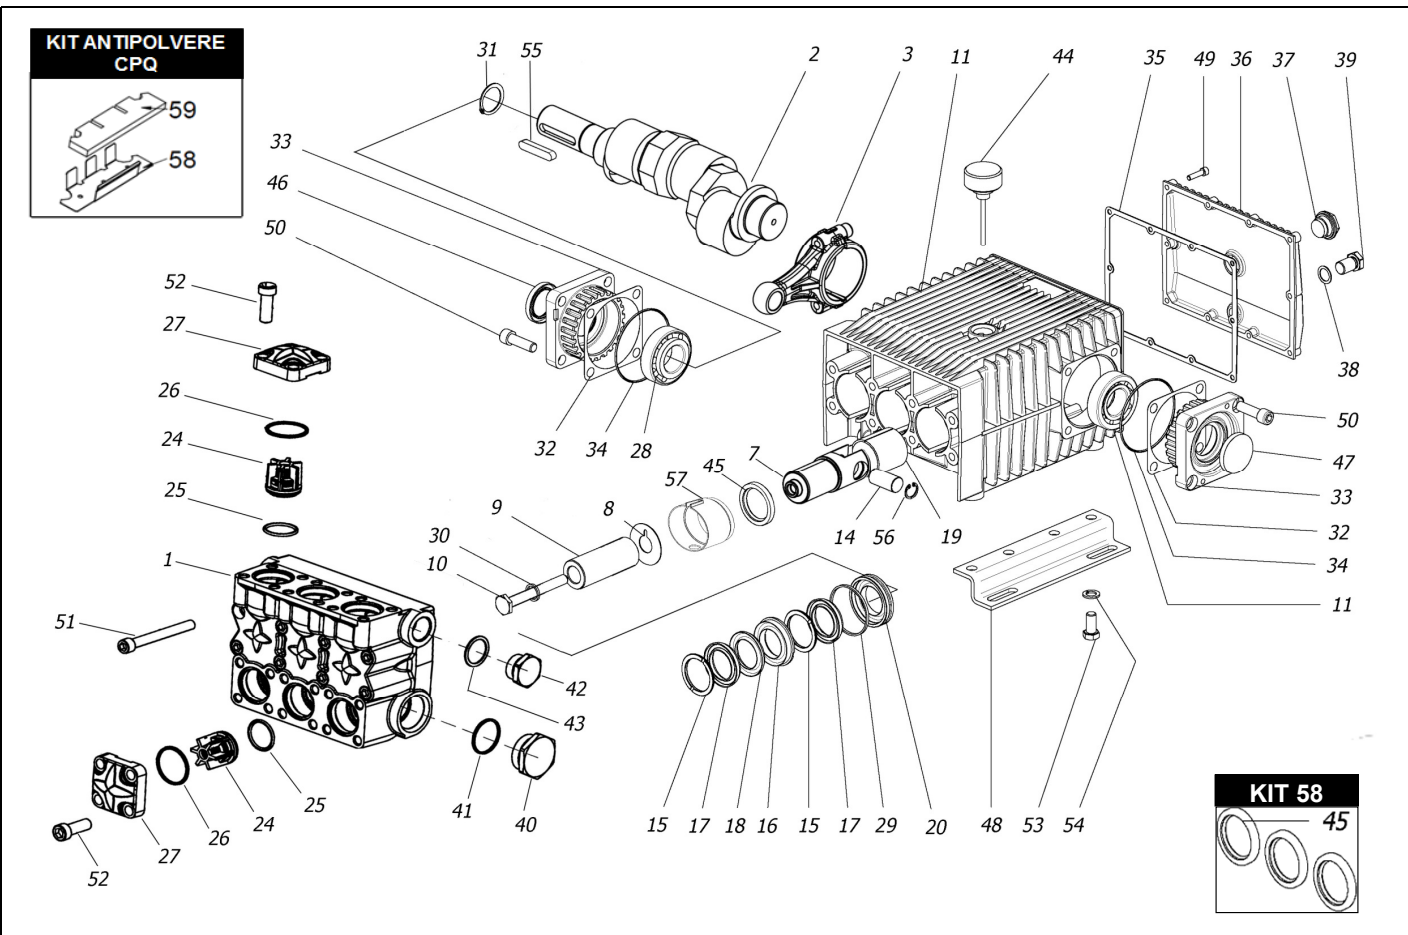

CPQ 1413-1613 LCK

POS.	CODICE PART NO. RÉF.	DENOMINAZIONE - DESCRIPTION - DESCRIPTION	Q.TY
1	730471012	CORPO POMPA	1
2	730345262	ALBERO (CPQ 1413)	1
2	730344262	ALBERO (CPQ 1613)	1
3	730482112	BIELLA	3
7	730523512	GUIDA PISTONE	3
8	844212002	ROSETTA PARASPRUZZI	3
9	730463182	PISTONE 40X80	3
10	864091002	VITE M12X100 UNI 5737 INOX	3
11	730506092	CARTER SERIE CK	1
14	730484492	SPINOTTO	3
15 -Kit 280-281	730467322	ANELLO DI SPINTA	6
16 -Kit 280	730473532	LANTERNA ANTERIORE	3
17 -Kit 280-281	802196002	GUARNIZIONE V 40-56	6
18 -Kit 280-281	730465322	ANELLO ANTIESTRUSIONE	3
19	804470002	BOCCOLA AUTOLUBRIFICANTE	3
20 -Kit 280	730472532	LANTERNA POSTERIORE	3
24 -Kit 232	740001973	GR. VALVOLA	6
25 -Kit 232	803253002	ANELLO OR	6
26 -Kit 232	803264002	ANELLO OR	6
27	730356012	COPERCHIO VALVOLE	6
28	812940002	CUSCINETTO	2
29 -Kit 280-281	803220002	ANELLO OR	3
30	843898002	RONDELLA RAME D.12X20X1.5	3
31	801264002	ANELLO ELASTICO D.35	1
32	730413652	SPESSORE 0.1	1
32	730414652	SPESSORE 0.2	2
33	730477092	SUPPORTO CUSCINETTO	2
34 -Kit 171	803210672	ANELLO OR	2
35 -Kit 171	730065722	GUARNIZIONE	1
36	730475092	COPERCHIO POSTERIORE	1