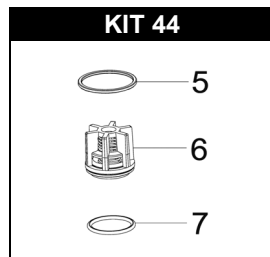

CPQ 9020 LCX

POS.	CODICE PART NO. RÉF.	DENOMINAZIONE - DESCRIPTION - DESCRIPTION	Q.TY
1	730486012	CORPO POMPA	1
2	864120002	VITE	8
3	730356012	COPERCHIO VALVOLE	6
4	863910002	VITE	24
5-Kit 44	803263002	ANELLO OR	6
6-Kit 44	739824973	GR. VALVOLA	6
7-Kit 44	803253002	ANELLO OR	6
8	852712532	TAPPO G 1"	1
9	824230002	GUARNIZIONE IN RAME	1
10	852753532	TAPPO G1"1/2	1
11	803209102	ANELLO OR	1
12	864091002	VITE M12X100 UNI 5737 INOX	3
13	843898002	RONDELLA RAME D.12X20X1,5	3
14	730459182	PISTONE 30X79	3
15	844212002	ROSETTA PARASPRUZZI	3
16	730528322	DISTANZIALE ANELLO RADIALE	3
17-Kit 58-298	802180002	ANELLO RADIALE	3
18	730523512	GUIDA PISTONE	3
19	730484492	SPINOTTO	3
20	801161002	ANELLO ELASTICO	6
21-Kit 46-47	730309322	ANELLO DI SPINTA	6
22-Kit 46-47	802165002	GUARNIZIONE V 30 - 45	6
23-Kit 46-47	730035322	ANELLO ANTIESTRUSIONE	3
24-Kit 46	730307532	LANTERNA ANTERIORE	3
25-Kit 46-47	803283002	ANELLO OR	3

POS.	CODICE PART NO. RÉF.	DENOMINAZIONE - DESCRIPTION - DESCRIPTION	Q.TY
26-Kit 46	730446532	LANTERNA POSTERIORE	3
27	812858002	CUSCINETTO	2
28-Kit 298	803291052	ANELLO OR	2
29	730354652	SPESSORE 0.1	1
29	730355652	SPESSORE 0.2	2
30	730349082	SUPPORTO CUSCINETTO	2
31-Kit 298	802102002	CAPPELLOTTO	1
32	863300002	VITE	12
33-Kit 298	802191002	ANELLO RADIALE	1
34	806588002	LINGUETTA	1
35	730350262	ALBERO	1
36	730482112	BIELLA	3
37	730347082	CARTER	1
38-Kit 298	730353722	GUARNIZIONE	1
39	730348082	COPERCHIO POSTERIORE	1
40	853516002	TAPPO CARICO OLIO	1
41	862355002	VITE	10
42-Kit 298	853515502	SPIA OLIO	1
43	852579002	TAPPO G 3/8"	1
44-Kit 298	824107002	GUARNIZIONE	1
45 - KIT ANTIPOLVERE	730530722	FILTRO ANTIPOLVERE	1
46 - KIT ANTIPOLVERE	730530612	LAMIERA ANTIPOLVERE	1