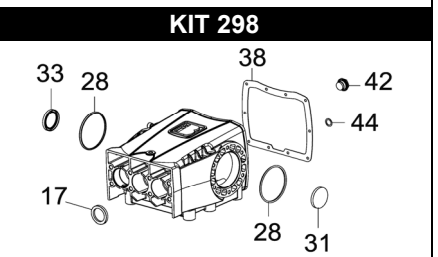

CPQ 9020 LCX

POS.	CODICE PART NO. RÉF.	DENOMINAZIONE - DESCRIPTION - DESCRIPTION	Q.TY
1	730486012	CORPO POMPA	1
2	864120002	VITE	8
3	730356012	COPERCHIO VALVOLE	6
4	863910002	VITE	24
5-Kit 44	803263002	ANELLO OR	6
6-Kit 44	739824973	GR. VALVOLA	6
7-Kit 44	803253002	ANELLO OR	6
8	852712532	TAPPO G 1"	1
9	824230002	GUARNIZIONE IN RAME	1
10	852753532	TAPPO G1"1/2	1
11	803209102	ANELLO OR	1
12	864091002	VITE M12X100 UNI 5737 INOX	3
13	843898002	RONDELLA RAME D.12X20X1,5	3
14	730459182	PISTONE 30X79	3
15	844212002	ROSETTA PARASPRUZZI	3
16	730528322	DISTANZIALE ANELLO RADIALE	3
17-Kit 58-298	802180002	ANELLO RADIALE	3
18	730523512	GUIDA PISTONE	3
19	730484492	SPINOTTO	3
20	801161002	ANELLO ELASTICO	6
21-Kit 46-47	730309322	ANELLO DI SPINTA	6
22-Kit 46-47	802165002	GUARNIZIONE V 30 - 45	6
23-Kit 46-47	730035322	ANELLO ANTIESTRUSIONE	3
24-Kit 46	730307532	LANTERNA ANTERIORE	3
25-Kit 46-47	803283002	ANELLO OR	3

POS.	CODICE PART NO. RÉF.	DENOMINAZIONE - DESCRIPTION - DESCRIPTION	Q.TY
26-Kit 46	730446532	LANTERNA POSTERIORE	3
27	812858002	CUSCINETTO	2
28-Kit 298	803291052	ANELLO OR	2
29	730354652	SPESSORE 0.1	1
29	730355652	SPESSORE 0.2	2
30	730349082	SUPPORTO CUSCINETTO	2
31-Kit 298	802102002	CAPPELLOTTO	1
32	863300002	VITE	12
33-Kit 298	802191002	ANELLO RADIALE	1
34	806588002	LINGUETTA	1
35	730350262	ALBERO	1
36	730482112	BIELLA	3
37	730347082	CARTER	1
38-Kit 298	730353722	GUARNIZIONE	1
39	730348082	COPERCHIO POSTERIORE	1
40	853516002	TAPPO CARICO OLIO	1
41	862355002	VITE	10
42-Kit 298	853515502	SPIA OLIO	1
43	852579002	TAPPO G 3/8"	1
44-Kit 298	824107002	GUARNIZIONE	1
45 - KIT ANTIPOLVERE	730530722	FILTRO ANTIPOLVERE	1
46 - KIT ANTIPOLVERE	730530612	LAMIERA ANTIPOLVERE	1