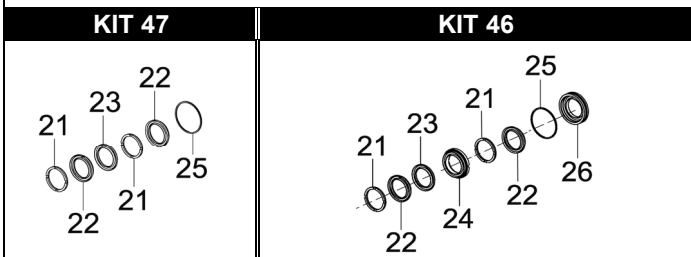

CPQ 9020 LCX

POS.	CODICE PART NO. RÉF.	DENOMINAZIONE - DESCRIPTION - DESCRIPTION	Q.TY
1	730486012	CORPO POMPA	1
2	864120002	VITE	8
3	730356012	COPERCHIO VALVOLE	6
4	863910002	VITE	24
5-Kit 44	803263002	ANELLO OR	6
6-Kit 44	739824973	GR. VALVOLA	6
7-Kit 44	803253002	ANELLO OR	6
8	852712532	TAPPO G 1"	1
9	824230002	GUARNIZIONE IN RAME	1
10	852753532	TAPPO G1"1/2	1
11	803209102	ANELLO OR	1
12	864091002	VITE M12X100 UNI 5737 INOX	3
13	843898002	RONDELLA RAME D.12X20X1,5	3
14	730459182	PISTONE 30X79	3
15	844212002	ROSETTA PARASPRUZZI	3
16	730528322	DISTANZIALE ANELLO RADIALE	3
17-Kit 58-298	802180002	ANELLO RADIALE	3
18	730523512	GUIDA PISTONE	3
19	730484492	SPINOTTO	3
20	801161002	ANELLO ELASTICO	6
21-Kit 46-47	730309322	ANELLO DI SPINTA	6
22-Kit 46-47	802165002	GUARNIZIONE V 30 - 45	6
23-Kit 46-47	730035322	ANELLO ANTIESTRUSIONE	3
24-Kit 46	730307532	LANTERNA ANTERIORE	3
25-Kit 46-47	803283002	ANELLO OR	3

POS.	CODICE PART NO. RÉF.	DENOMINAZIONE - DESCRIPTION - DESCRIPTION	Q.TY
26-Kit 46	730446532	LANTERNA POSTERIORE	3
27	812858002	CUSCINETTO	2
28-Kit 298	803291052	ANELLO OR	2
29	730354652	SPESSORE 0.1	1
29	730355652	SPESSORE 0.2	2
30	730349082	SUPPORTO CUSCINETTO	2
31-Kit 298	802102002	CAPPELLOTTO	1
32	863300002	VITE	12
33-Kit 298	802191002	ANELLO RADIALE	1
34	806588002	LINGUETTA	1
35	730350262	ALBERO	1
36	730482112	BIELLA	3
37	730347082	CARTER	1
38-Kit 298	730353722	GUARNIZIONE	1
39	730348082	COPERCHIO POSTERIORE	1
40	853516002	TAPPO CARICO OLIO	1
41	862355002	VITE	10
42-Kit 298	853515502	SPIA OLIO	1
43	852579002	TAPPO G 3/8"	1
44-Kit 298	824107002	GUARNIZIONE	1
45 - KIT ANTIPOLVERE	730530722	FILTRO ANTIPOLVERE	1
46 - KIT ANTIPOLVERE	730530612	LAMIERA ANTIPOLVERE	1