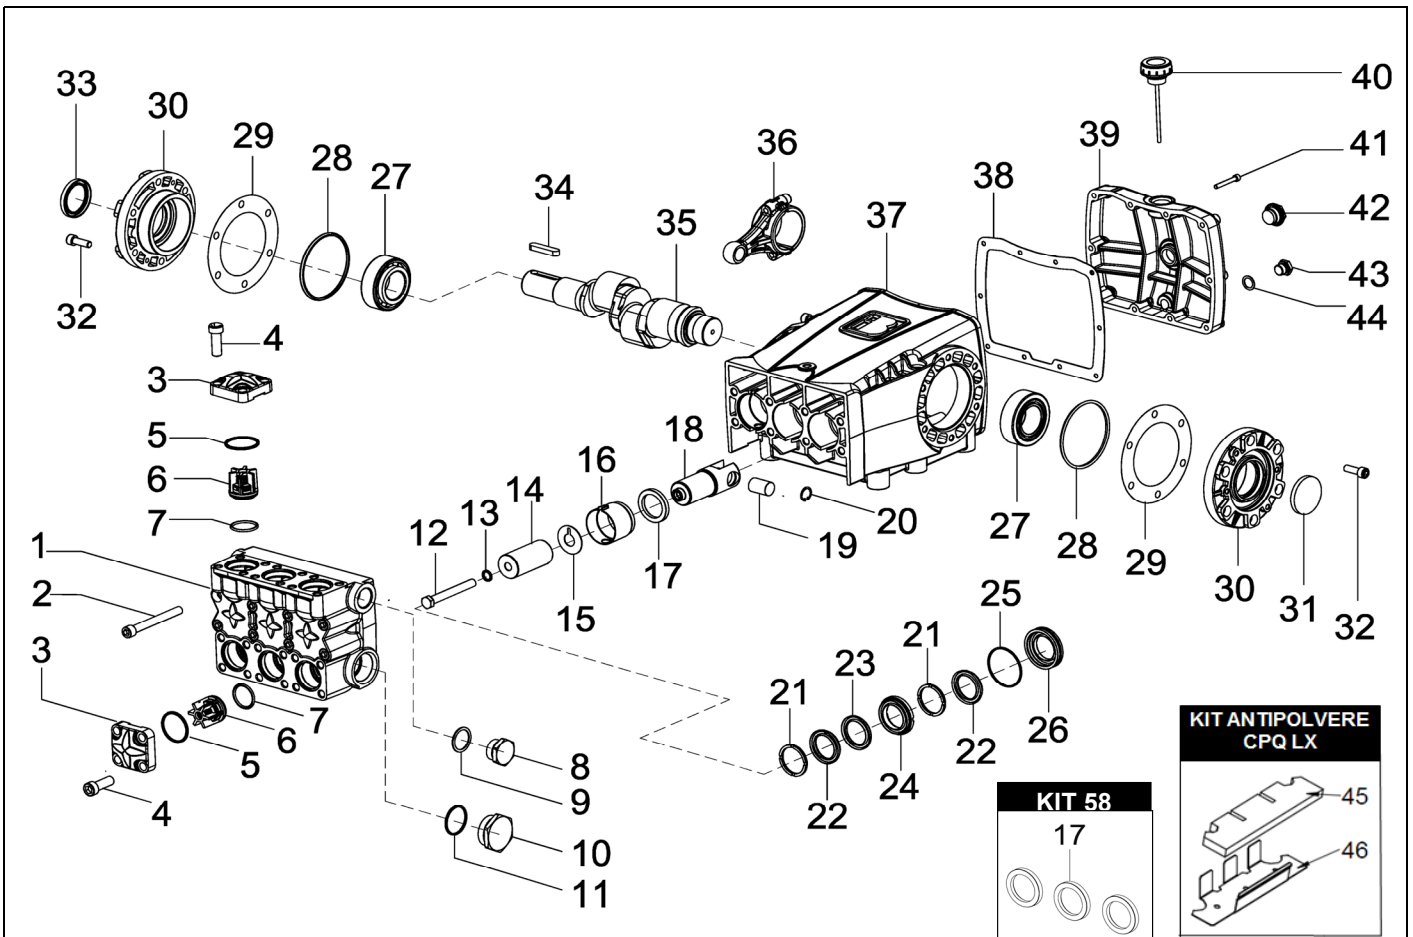

CPQ 9020 LCX

POS.	CODICE PART NO. RÉF.	DENOMINAZIONE - DESCRIPTION - DESCRIPTION	Q.TY
1	730486012	CORPO POMPA	1
2	864120002	VITE	8
3	730356012	COPERCHIO VALVOLE	6
4	863910002	VITE	24
5-Kit 44	803263002	ANELLO OR	6
6-Kit 44	739824973	GR. VALVOLA	6
7-Kit 44	803253002	ANELLO OR	6
8	852712532	TAPPO G 1"	1
9	824230002	GUARNIZIONE IN RAME	1
10	852753532	TAPPO G1"1/2	1
11	803209102	ANELLO OR	1
12	864091002	VITE M12X100 UNI 5737 INOX	3
13	843898002	RONDELLA RAME D.12X20X1,5	3
14	730459182	PISTONE 30X79	3
15	844212002	ROSETTA PARASPRUZZI	3
16	730528322	DISTANZIALE ANELLO RADIALE	3
17-Kit 58-298	802180002	ANELLO RADIALE	3
18	730523512	GUIDA PISTONE	3
19	730484492	SPINOTTO	3
20	801161002	ANELLO ELASTICO	6
21-Kit 46-47	730309322	ANELLO DI SPINTA	6
22-Kit 46-47	802165002	GUARNIZIONE V 30 - 45	6
23-Kit 46-47	730035322	ANELLO ANTIESTRUSIONE	3
24-Kit 46	730307532	LANTERNA ANTERIORE	3
25-Kit 46-47	803283002	ANELLO OR	3

POS.	CODICE PART NO. RÉF.	DENOMINAZIONE - DESCRIPTION - DESCRIPTION	Q.TY
26-Kit 46	730446532	LANTERNA POSTERIORE	3
27	812858002	CUSCINETTO	2
28-Kit 298	803291052	ANELLO OR	2
29	730354652	SPESSORE 0.1	1
29	730355652	SPESSORE 0.2	2
30	730349082	SUPPORTO CUSCINETTO	2
31-Kit 298	802102002	CAPPELLOTTO	1
32	863300002	VITE	12
33-Kit 298	802191002	ANELLO RADIALE	1
34	806588002	LINGUETTA	1
35	730350262	ALBERO	1
36	730482112	BIELLA	3
37	730347082	CARTER	1
38-Kit 298	730353722	GUARNIZIONE	1
39	730348082	COPERCHIO POSTERIORE	1
40	853516002	TAPPO CARICO OLIO	1
41	862355002	VITE	10
42-Kit 298	853515502	SPIA OLIO	1
43	852579002	TAPPO G 3/8"	1
44-Kit 298	824107002	GUARNIZIONE	1
45 - KIT ANTIPOLVERE	730530722	FILTRO ANTIPOLVERE	1
46 - KIT ANTIPOLVERE	730530612	LAMIERA ANTIPOLVERE	1