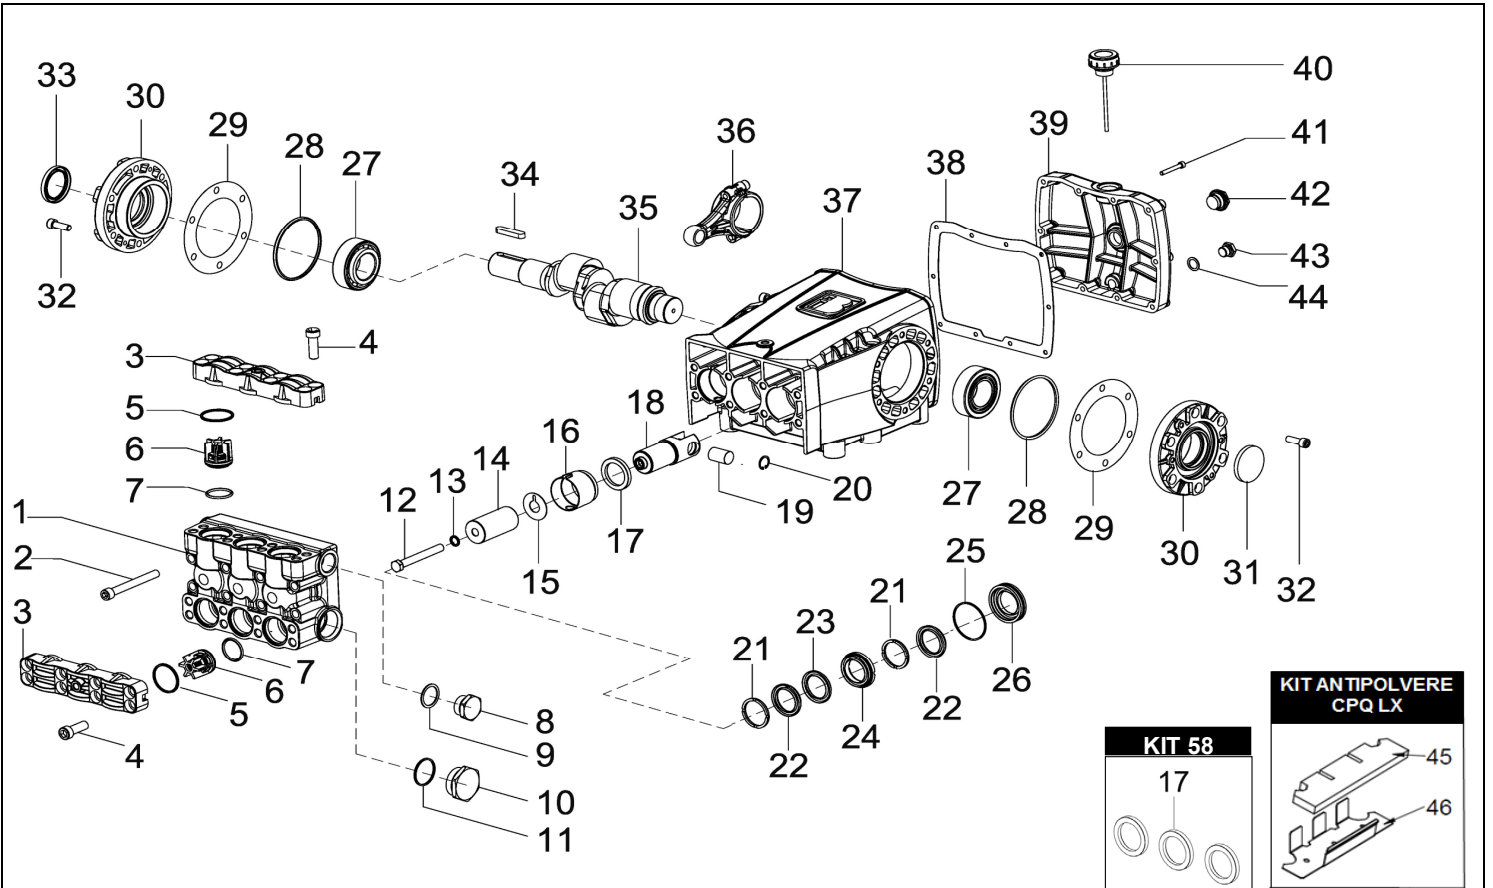

# CPQ 1316.1 LX

POS.	CODICE PART NO. RÉF.	DENOMINAZIONE - DESCRIPTION - DESCRIPTION	Q.TY
1	730468282	CORPO POMPA	1
2	864120002	VITE	8
3	730126282	COPERCHIO VALVOLE	2
4	864200002	VITE	16
5-Kit 44	803263002	ANELLO OR	6
6-Kit 44	739824973	GR. VALVOLA	6
7-Kit 44	803253002	ANELLO OR	6
8	852712532	TAPPO G 1"	1
9	824230002	GUARNIZIONE IN RAME	1
10	852753532	TAPPO G 1" 1/2	1
11	803209102	ANELLO OR	1
12	864091002	VITE M12X100 UNI 5737 INOX	3
13	843898002	GUARNIZIONE PISTONE	3
14	730462182	PISTONE 36x80	3
15	844212002	ROSETTA PARASPRUZZI	3
16	730528322	DISTANZIALE ANELLO RADIALE	3
17-Kit 58-298	802180002	ANELLO RADIALE	3
18	730523512	GUIDA PISTONE	3
19	730484492	SPINOTTO	3
20	801161002	ANELLO ELASTICO	6
21-Kit 278-279	730466322	ANELLO DI SPINTA	6
22-Kit 278-279	802167002	GUARNIZIONE V 36-56	6
23-Kit 278-279	730464322	ANELLO ANTIESTRUSIONE	3
24-Kit 278	730470532	LANTERNA ANTERIORE	3
25-Kit 278-279	803220002	ANELLO OR	3

POS.	CODICE PART NO. RÉF.	DENOMINAZIONE - DESCRIPTION - DESCRIPTION	Q.TY
26-Kit 278	730469532	LANTERNA POSTERIORE	3
27	812858002	CUSCINETTO	2
28-Kit 298	803291052	ANELLO OR	2
29	730354652	SPESSORE 0.1	1
29	730355652	SPESSORE 0.2	2
30	730349082	SUPPORTO CUSCINETTO	2
31-Kit 298	802102002	CAPPELLOTTO	1
32	863300002	VITE	12
33-Kit 298	802191002	ANELLO RADIALE	1
34	806588002	LINGUETTA	1
35	730350262	ALBERO	1
36	730482112	BIELLA	3
37	730737082	CARTER	1
38-Kit 298	730353722	GUARNIZIONE	1
39	730348082	COPERCHIO POSTERIORE	1
40	853516002	TAPPO CARICO OLIO	1
41	862355002	VITE	10
42-Kit 298	853515502	SPIA OLIO	1
43	852579002	TAPPO G 3/8"	1
44-Kit 298	824107002	GUARNIZIONE	1
45 - KIT ANTIPOLVERE CPQ LX	730530722	FILTRO ANTIPOLVERE	1
46 - KIT ANTIPOLVERE CPQ LX	730530612	LAMIERA ANTIPOLVERE	1
REPAIR KIT		ITEM NO.s INCLUDED	PCS.
KIT 44	739835973	KIT RICAMBI	18
KIT 278	739922973	KIT RICAMBI	24
KIT 279	739923973	KIT RICAMBI	18
KIT 58	739842973	KIT RICAMBI	3
KIT ANTIPOLVERE CPQ LX	730530973	KIT RICAMBI	2
KIT 298	739926973	KIT RICAMBI	10