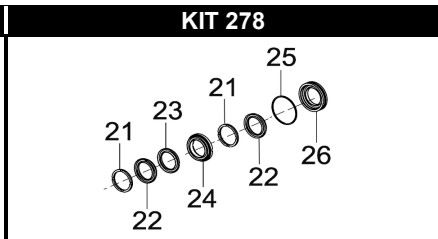

# CPQ 1316.1 LX

POS.	CODICE PART NO. RÉF.	DENOMINAZIONE - DESCRIPTION - DESCRIPTION	Q.TY
1	730468282	CORPO POMPA	1
2	864120002	VITE	8
3	730126282	COPERCHIO VALVOLE	2
4	864200002	VITE	16
5-Kit 44	803263002	ANELLO OR	6
6-Kit 44	739824973	GR. VALVOLA	6
7-Kit 44	803253002	ANELLO OR	6
8	852712532	TAPPO G 1"	1
9	824230002	GUARNIZIONE IN RAME	1
10	852753532	TAPPO G 1" 1/2	1
11	803209102	ANELLO OR	1
12	864091002	VITE M12X100 UNI 5737 INOX	3
13	843898002	GUARNIZIONE PISTONE	3
14	730462182	PISTONE 36x80	3
15	844212002	ROSETTA PARASPRUZZI	3
16	730528322	DISTANZIALE ANELLO RADIALE	3
17-Kit 58-298	802180002	ANELLO RADIALE	3
18	730523512	GUIDA PISTONE	3
19	730484492	SPINOTTO	3
20	801161002	ANELLO ELASTICO	6
21-Kit 278-279	730466322	ANELLO DI SPINTA	6
22-Kit 278-279	802167002	GUARNIZIONE V 36-56	6
23-Kit 278-279	730464322	ANELLO ANTIESTRUSIONE	3
24-Kit 278	730470532	LANTERNA ANTERIORE	3
25-Kit 278-279	803220002	ANELLO OR	3

POS.	CODICE PART NO. RÉF.	DENOMINAZIONE - DESCRIPTION - DESCRIPTION	Q.TY
26-Kit 278	730469532	LANTERNA POSTERIORE	3
27	812858002	CUSCINETTO	2
28-Kit 298	803291052	ANELLO OR	2
29	730354652	SPESSORE 0.1	1
29	730355652	SPESSORE 0.2	2
30	730349082	SUPPORTO CUSCINETTO	2
31-Kit 298	802102002	CAPPELLOTTO	1
32	863300002	VITE	12
33-Kit 298	802191002	ANELLO RADIALE	1
34	806588002	LINGUETTA	1
35	730350262	ALBERO	1
36	730482112	BIELLA	3
37	730737082	CARTER	1
38-Kit 298	730353722	GUARNIZIONE	1
39	730348082	COPERCHIO POSTERIORE	1
40	853516002	TAPPO CARICO OLIO	1
41	862355002	VITE	10
42-Kit 298	853515502	SPIA OLIO	1
43	852579002	TAPPO G 3/8"	1
44-Kit 298	824107002	GUARNIZIONE	1
45 - KIT ANTIPOLVERE CPQ LX	730530722	FILTRO ANTIPOLVERE	1
46 - KIT ANTIPOLVERE CPQ LX	730530612	LAMIERA ANTIPOLVERE	1
REPAIR KIT		ITEM NO.s INCLUDED	PCS.
KIT 44	739835973	KIT RICAMBI	18
KIT 278	739922973	KIT RICAMBI	24
KIT 279	739923973	KIT RICAMBI	18
KIT 58	739842973	KIT RICAMBI	3
KIT ANTIPOLVERE CPQ LX	730530973	KIT RICAMBI	2
KIT 298	739926973	KIT RICAMBI	10