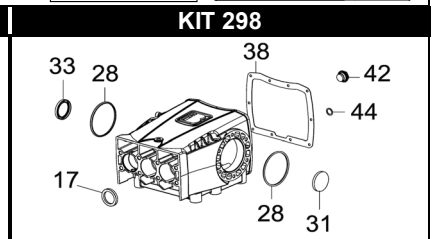

# CPQ 1316.1 LX

POS.	CODICE PART NO. RÉF.	DENOMINAZIONE - DESCRIPTION - DESCRIPTION	Q.TY
1	730468282	CORPO POMPA	1
2	864120002	VITE	8
3	730126282	COPERCHIO VALVOLE	2
4	864200002	VITE	16
5-Kit 44	803263002	ANELLO OR	6
6-Kit 44	739824973	GR. VALVOLA	6
7-Kit 44	803253002	ANELLO OR	6
8	852712532	TAPPO G 1"	1
9	824230002	GUARNIZIONE IN RAME	1
10	852753532	TAPPO G 1" 1/2	1
11	803209102	ANELLO OR	1
12	864091002	VITE M12X100 UNI 5737 INOX	3
13	843898002	GUARNIZIONE PISTONE	3
14	730462182	PISTONE 36x80	3
15	844212002	ROSETTA PARASPRUZZI	3
16	730528322	DISTANZIALE ANELLO RADIALE	3
17-Kit 58-298	802180002	ANELLO RADIALE	3
18	730523512	GUIDA PISTONE	3
19	730484492	SPINOTTO	3
20	801161002	ANELLO ELASTICO	6
21-Kit 278-279	730466322	ANELLO DI SPINTA	6
22-Kit 278-279	802167002	GUARNIZIONE V 36-56	6
23-Kit 278-279	730464322	ANELLO ANTIESTRUSIONE	3
24-Kit 278	730470532	LANTERNA ANTERIORE	3
25-Kit 278-279	803220002	ANELLO OR	3

POS.	CODICE PART NO. RÉF.	DENOMINAZIONE - DESCRIPTION - DESCRIPTION	Q.TY
26-Kit 278	730469532	LANTERNA POSTERIORE	3
27	812858002	CUSCINETTO	2
28-Kit 298	803291052	ANELLO OR	2
29	730354652	SPESSORE 0.1	1
29	730355652	SPESSORE 0.2	2
30	730349082	SUPPORTO CUSCINETTO	2
31-Kit 298	802102002	CAPPELLOTTO	1
32	863300002	VITE	12
33-Kit 298	802191002	ANELLO RADIALE	1
34	806588002	LINGUETTA	1
35	730350262	ALBERO	1
36	730482112	BIELLA	3
37	730737082	CARTER	1
38-Kit 298	730353722	GUARNIZIONE	1
39	730348082	COPERCHIO POSTERIORE	1
40	853516002	TAPPO CARICO OLIO	1
41	862355002	VITE	10
42-Kit 298	853515502	SPIA OLIO	1
43	852579002	TAPPO G 3/8"	1
44-Kit 298	824107002	GUARNIZIONE	1
45 - KIT ANTIPOLVERE CPQ LX	730530722	FILTRO ANTIPOLVERE	1
46 - KIT ANTIPOLVERE CPQ LX	730530612	LAMIERA ANTIPOLVERE	1
REPAIR KIT		ITEM NO.s INCLUDED	PCS.
KIT 44	739835973	KIT RICAMBI	18
KIT 278	739922973	KIT RICAMBI	24
KIT 279	739923973	KIT RICAMBI	18
KIT 58	739842973	KIT RICAMBI	3
KIT ANTIPOLVERE CPQ LX	730530973	KIT RICAMBI	2
KIT 298	739926973	KIT RICAMBI	10