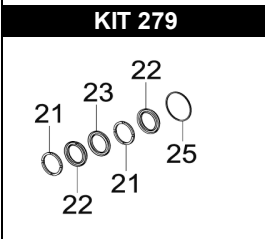

# CPQ 1316.1 LX

POS.	CODICE PART NO. RÉF.	DENOMINAZIONE - DESCRIPTION - DESCRIPTION	Q.TY
1	730468282	CORPO POMPA	1
2	864120002	VITE	8
3	730126282	COPERCHIO VALVOLE	2
4	864200002	VITE	16
5-Kit 44	803263002	ANELLO OR	6
6-Kit 44	739824973	GR. VALVOLA	6
7-Kit 44	803253002	ANELLO OR	6
8	852712532	TAPPO G 1"	1
9	824230002	GUARNIZIONE IN RAME	1
10	852753532	TAPPO G 1" 1/2	1
11	803209102	ANELLO OR	1
12	864091002	VITE M12X100 UNI 5737 INOX	3
13	843898002	GUARNIZIONE PISTONE	3
14	730462182	PISTONE 36x80	3
15	844212002	ROSETTA PARASPRUZZI	3
16	730528322	DISTANZIALE ANELLO RADIALE	3
17-Kit 58-298	802180002	ANELLO RADIALE	3
18	730523512	GUIDA PISTONE	3
19	730484492	SPINOTTO	3
20	801161002	ANELLO ELASTICO	6
21-Kit 278-279	730466322	ANELLO DI SPINTA	6
22-Kit 278-279	802167002	GUARNIZIONE V 36-56	6
23-Kit 278-279	730464322	ANELLO ANTIESTRUSIONE	3
24-Kit 278	730470532	LANTERNA ANTERIORE	3
25-Kit 278-279	803220002	ANELLO OR	3

POS.	CODICE PART NO. RÉF.	DENOMINAZIONE - DESCRIPTION - DESCRIPTION	Q.TY
26-Kit 278	730469532	LANTERNA POSTERIORE	3
27	812858002	CUSCINETTO	2
28-Kit 298	803291052	ANELLO OR	2
29	730354652	SPESSORE 0.1	1
29	730355652	SPESSORE 0.2	2
30	730349082	SUPPORTO CUSCINETTO	2
31-Kit 298	802102002	CAPPELLOTTO	1
32	863300002	VITE	12
33-Kit 298	802191002	ANELLO RADIALE	1
34	806588002	LINGUETTA	1
35	730350262	ALBERO	1
36	730482112	BIELLA	3
37	730737082	CARTER	1
38-Kit 298	730353722	GUARNIZIONE	1
39	730348082	COPERCHIO POSTERIORE	1
40	853516002	TAPPO CARICO OLIO	1
41	862355002	VITE	10
42-Kit 298	853515502	SPIA OLIO	1
43	852579002	TAPPO G 3/8"	1
44-Kit 298	824107002	GUARNIZIONE	1
45 - KIT ANTIPOLVERE CPQ LX	730530722	FILTRO ANTIPOLVERE	1
46 - KIT ANTIPOLVERE CPQ LX	730530612	LAMIERA ANTIPOLVERE	1
REPAIR KIT		ITEM NO.s INCLUDED	PCS.
KIT 44	739835973	KIT RICAMBI	18
KIT 278	739922973	KIT RICAMBI	24
KIT 279	739923973	KIT RICAMBI	18
KIT 58	739842973	KIT RICAMBI	3
KIT ANTIPOLVERE CPQ LX	730530973	KIT RICAMBI	2
KIT 298	739926973	KIT RICAMBI	10