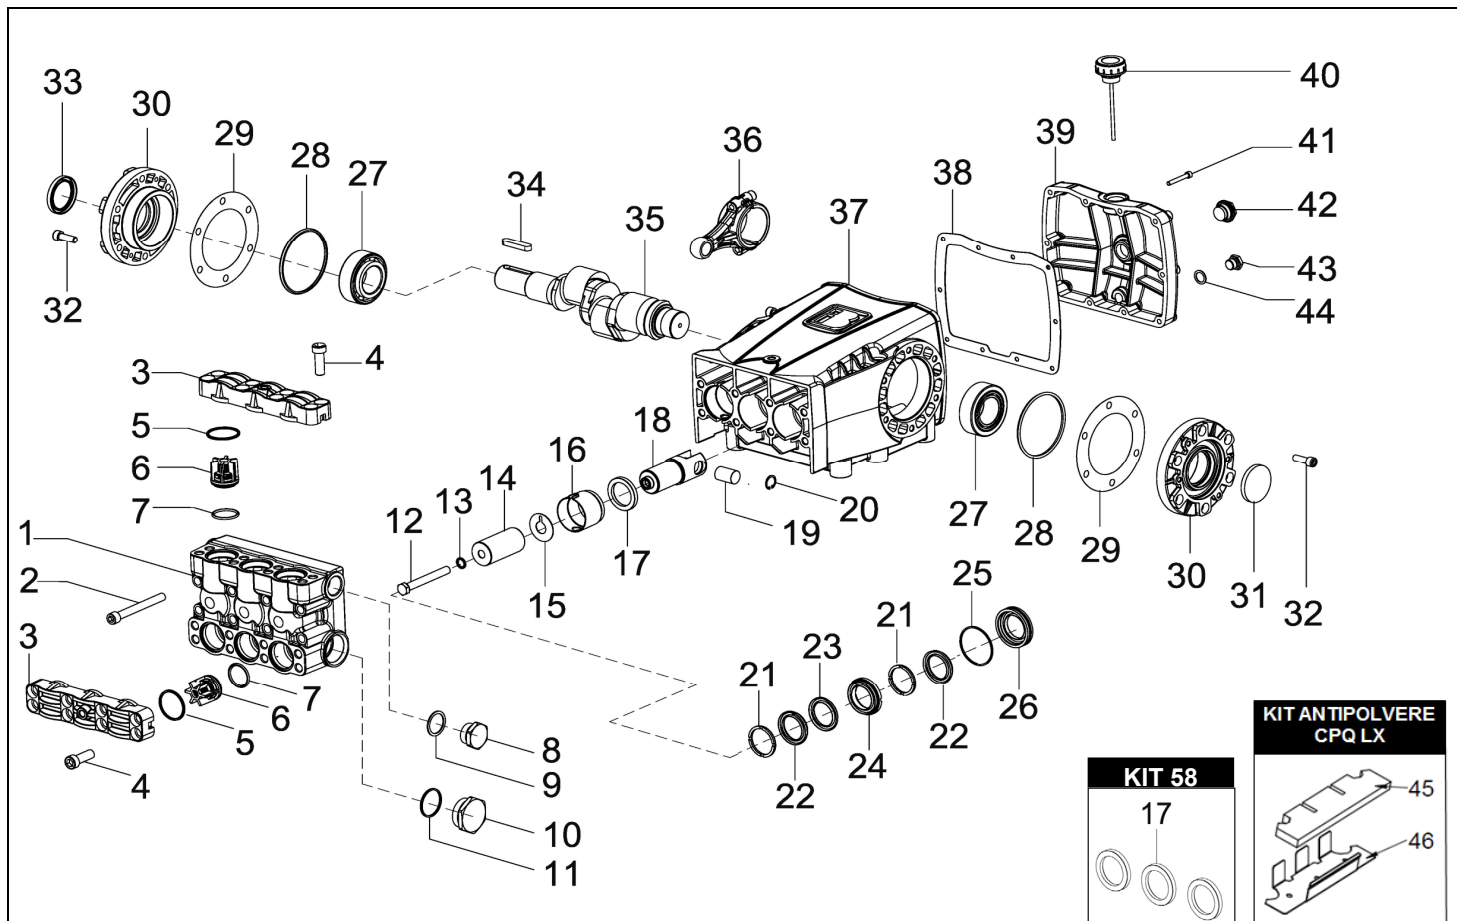

CPQ 1316 LX

KIT 279	KIT 278	KIT 44	KIT 298

POS.	CODICE PART NO. REF.	DENOMINAZIONE - DESCRIPTION - DESCRIPTION	Q.TY	POS.	CODICE PART NO. REF.	DENOMINAZIONE - DESCRIPTION - DESCRIPTION	Q.TY
1	730468282	CORPO POMPA	1	26	Kit 278	LANterna POSTERIORE	3
2	864120002	VITE	8	27	812858002	CUSCINETTO	2
3	730126282	COPERCHIO VALVOLE	2	28	803291052	ANELLO OR	2
4	864200002	VITE	16	29	730354652	SPESSORE 0.1	1
5-Kit 44	803263002	ANELLO OR	6	29	730355652	SPESSORE 0.2	2
6-Kit 44	739824973	GR. VALVOLA	6	30	730349082	SUPPORTO CUSCINETTO	2
7-Kit 44	803253002	ANELLO OR	6	31	802102002	CAPPELLOTTO	1
8	852712532	TAPPO G 1"	1	32	863300002	VITE	12
9	824230002	GUARNIZIONE IN RAME	1	33	802191002	ANELLO RADIALE	1
10	852735352	TAPPO G1"1/2	1	34	806588002	LINGUETTA	1
11	803209102	ANELLO OR	1	35	730350262	ALBERO	1
12	864091002	VITE M12X100 UNI 5737 INOX	3	36	730482112	BIELLA	3
13	843898002	GUARNIZIONE PISTONE	3	37	730347082	CARTER	1
14	730462182	PISTONE 36x80	3	38	730353722	GUARNIZIONE	1
15	844212002	ROSETTA PARASPRUZZI	3	39	730348082	COPERCHIO POSTERIORE	1
16	730499322	DISTANZIALE ANELLO RADIALE	3	40	853516002	TAPPO CARICO OLIO	1
17-Kit 58-298	802180002	ANELLO RADIALE	3	41	862355002	VITE	10
18	730483512	GUIDA PISTONE	3	42	853515502	SPIA OLIO	1
19	730484492	SPINOTTO	3	43	852579002	TAPPO G 3/8"	1
20	801161002	ANELLO ELASTICO	6	44	824107002	GUARNIZIONE	1
21-Kit 278-279	730466322	ANELLO DI SPINTA	6	45	730530722	FILTRO ANTIPOLVERE	1
22-Kit 278-279	802167002	GUARNIZIONE V 36-56	6	46	730530612	LAMIERA ANTIPOLVERE	1
23-Kit 278-279	730464322	ANELLO ANTIESTRUSIONE	3				
24-Kit 278	730470532	LANTERNA ANTERIORE	3				
25-Kit 278-279	803220002	ANELLO OR	3				
				REPAIR KIT			
				ITEM NO,s INCLUDED			
				PCS.			
				KIT 44	739835973	KIT RICAMBI	18
				KIT 278	739922973	KIT RICAMBI	24
				KIT 279	739923973	KIT RICAMBI	18
				KIT 58	739842973	KIT RICAMBI	3
				KIT ANTIPOLVERE CPQ LX	730530973	KIT RICAMBI	2
				KIT 298	739926973	KIT RICAMBI	10