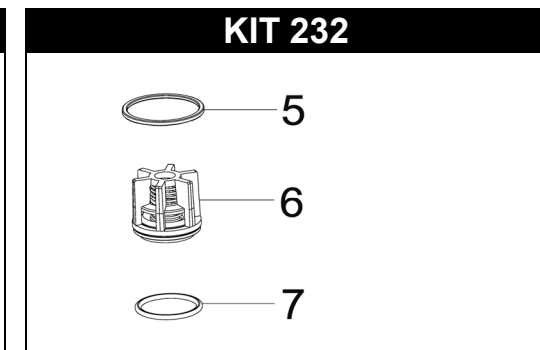

CPQ 1413-1613 LX

POS.	CODICE PART NO. RÉF.	DENOMINAZIONE - DESCRIPTION - DESCRIPTION	Q.TY
1	730471282	CORPO POMPA	1
2	864120002	VITE	8
3	730126282	COPERCHIO VALVOLE	2
4	864200002	VITE	16
5-Kit 232	803264002	ANELLO OR	6
6-Kit 232	740001973	GR. VALVOLA	6
7-Kit 232	803253002	ANELLO OR	6
8	852712532	TAPPO G 1"	1
9	824230002	GUARNIZIONE IN RAME	1
10	852753532	TAPPO G1"1/2	1
11	803209102	ANELLO OR	1
12	864091002	VITE M12X100 UNI 5737 INOX	3
13	843898002	GUARNIZIONE PISTONE	3
14	730463182	PISTONE 40x80	3
15	844212002	ROSETTA PARASPRUZZI	3
16	730499322	DISTANZIALE ANELLO RADIALE	3
17-Kit 58-298	802180002	ANELLO RADIALE	3
18	730483512	GUIDA PISTONE	3
19	730484492	SPINOTTO	3
20	801161002	ANELLO ELASTICO	6
21-Kit 280-281	730467322	ANELLO DI SPINTA	6
22-Kit 280-281	802196002	GUARNIZIONE V 40-56	6
23-Kit 280-281	730465322	ANELLO ANTIESTRUSIONE	3
24-Kit 280	730473532	LANTERNA ANTERIORE	3
25-Kit 280-281	803220002	ANELLO OR	3

POS.	CODICE PART NO. RÉF.	DENOMINAZIONE - DESCRIPTION - DESCRIPTION	Q.TY
26-Kit 280	730472532	LANTERNA POSTERIORE	3
27	812858002	CUSCINETTO	2
28-Kit 298	803291052	ANELLO OR	2
29	730354652	SPESSORE 0.1	1
29	730355652	SPESSORE 0.2	2
30	730349082	SUPPORTO CUSCINETTO	2
31-Kit 298	802102002	CAPPELLOTTO	1
32	863300002	VITE	12
33-Kit 298	802191002	ANELLO RADIALE	1
34	806588002	LINGUETTA	1
35	730350262	ALBERO CPQ 1613	1
35	730351262	ALBERO CPQ 1413	1
36	730482112	BIELLA	3
37	730347082	CARTER	1
38-Kit 298	730353722	GUARNIZIONE	1
39	730348082	COPERCHIO POSTERIORE	1
40	853516002	TAPPO CARICO OLIO	1
41	862355002	VITE	10
42-Kit 298	853515502	SPIA OLIO	1
43	852579002	TAPPO G 3/8"	1
44-Kit 298	824107002	GUARNIZIONE	1
45 - KIT ANTIPOLVERE CPQ LX	730530722	FILTRO ANTIPOLVERE	1
46 - KIT ANTIPOLVERE CPQ LX	730530612	LAMIERA ANTIPOLVERE	1