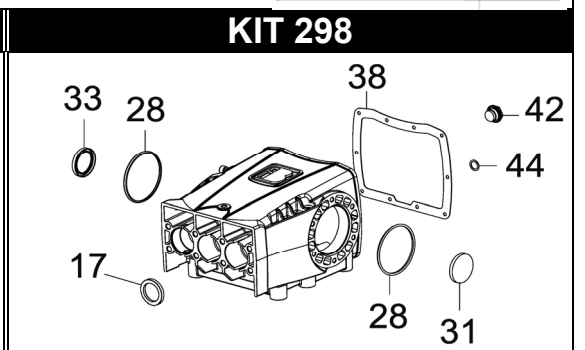

CPQ 1413-1613 LX

POS.	CODICE PART NO. RÉF.	DENOMINAZIONE - DESCRIPTION - DESCRIPTION	Q.TY
1	730471282	CORPO POMPA	1
2	864120002	VITE	8
3	730126282	COPERCHIO VALVOLE	2
4	864200002	VITE	16
5-Kit 232	803264002	ANELLO OR	6
6-Kit 232	740001973	GR. VALVOLA	6
7-Kit 232	803253002	ANELLO OR	6
8	852712532	TAPPO G 1"	1
9	824230002	GUARNIZIONE IN RAME	1
10	852753532	TAPPO G1"1/2	1
11	803209102	ANELLO OR	1
12	864091002	VITE M12X100 UNI 5737 INOX	3
13	843898002	GUARNIZIONE PISTONE	3
14	730463182	PISTONE 40x80	3
15	844212002	ROSETTA PARASPRUZZI	3
16	730499322	DISTANZIALE ANELLO RADIALE	3
17-Kit 58-298	802180002	ANELLO RADIALE	3
18	730483512	GUIDA PISTONE	3
19	730484492	SPINOTTO	3
20	801161002	ANELLO ELASTICO	6
21-Kit 280-281	730467322	ANELLO DI SPINTA	6
22-Kit 280-281	802196002	GUARNIZIONE V 40-56	6
23-Kit 280-281	730465322	ANELLO ANTIESTRUSIONE	3
24-Kit 280	730473532	LANTERNA ANTERIORE	3
25-Kit 280-281	803220002	ANELLO OR	3

POS.	CODICE PART NO. RÉF.	DENOMINAZIONE - DESCRIPTION - DESCRIPTION	Q.TY
26-Kit 280	730472532	LANTERNA POSTERIORE	3
27	812858002	CUSCINETTO	2
28-Kit 298	803291052	ANELLO OR	2
29	730354652	SPESSORE 0.1	1
29	730355652	SPESSORE 0.2	2
30	730349082	SUPPORTO CUSCINETTO	2
31-Kit 298	802102002	CAPPELLOTTO	1
32	863300002	VITE	12
33-Kit 298	802191002	ANELLO RADIALE	1
34	806588002	LINGUETTA	1
35	730350262	ALBERO CPQ 1613	1
35	730351262	ALBERO CPQ 1413	1
36	730482112	BIELLA	3
37	730347082	CARTER	1
38-Kit 298	730353722	GUARNIZIONE	1
39	730348082	COPERCHIO POSTERIORE	1
40	853516002	TAPPO CARICO OLIO	1
41	862355002	VITE	10
42-Kit 298	853515502	SPIA OLIO	1
43	852579002	TAPPO G 3/8"	1
44-Kit 298	824107002	GUARNIZIONE	1
45 - KIT ANTIPOLVERE CPQ LX	730530722	FILTRO ANTIPOLVERE	1
46 - KIT ANTIPOLVERE CPQ LX	730530612	LAMIERA ANTIPOLVERE	1