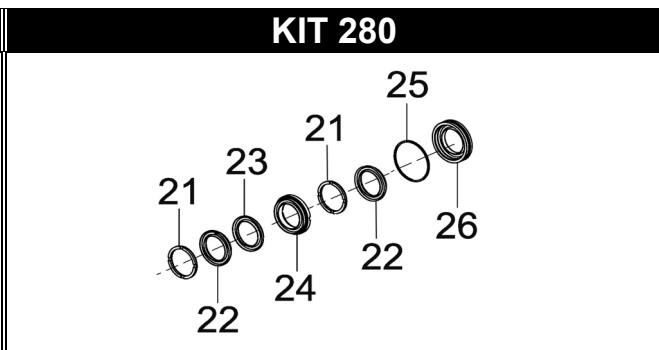

CPQ 1413-1613 LX

POS.	CODICE PART NO. RÉF.	DENOMINAZIONE - DESCRIPTION - DESCRIPTION	Q.TY
1	730471282	CORPO POMPA	1
2	864120002	VITE	8
3	730126282	COPERCHIO VALVOLE	2
4	864200002	VITE	16
5-Kit 232	803264002	ANELLO OR	6
6-Kit 232	740001973	GR. VALVOLA	6
7-Kit 232	803253002	ANELLO OR	6
8	852712532	TAPPO G 1"	1
9	824230002	GUARNIZIONE IN RAME	1
10	852753532	TAPPO G1"1/2	1
11	803209102	ANELLO OR	1
12	864091002	VITE M12X100 UNI 5737 INOX	3
13	843898002	GUARNIZIONE PISTONE	3
14	730463182	PISTONE 40x80	3
15	844212002	ROSETTA PARASPRUZZI	3
16	730499322	DISTANZIALE ANELLO RADIALE	3
17-Kit 58-298	802180002	ANELLO RADIALE	3
18	730483512	GUIDA PISTONE	3
19	730484492	SPINOTTO	3
20	801161002	ANELLO ELASTICO	6
21-Kit 280-281	730467322	ANELLO DI SPINTA	6
22-Kit 280-281	802196002	GUARNIZIONE V 40-56	6
23-Kit 280-281	730465322	ANELLO ANTIESTRUSIONE	3
24-Kit 280	730473532	LANTERNA ANTERIORE	3
25-Kit 280-281	803220002	ANELLO OR	3

POS.	CODICE PART NO. RÉF.	DENOMINAZIONE - DESCRIPTION - DESCRIPTION	Q.TY
26-Kit 280	730472532	LANTERNA POSTERIORE	3
27	812858002	CUSCINETTO	2
28-Kit 298	803291052	ANELLO OR	2
29	730354652	SPESSORE 0.1	1
29	730355652	SPESSORE 0.2	2
30	730349082	SUPPORTO CUSCINETTO	2
31-Kit 298	802102002	CAPPELLOTTO	1
32	863300002	VITE	12
33-Kit 298	802191002	ANELLO RADIALE	1
34	806588002	LINGUETTA	1
35	730350262	ALBERO CPQ 1613	1
35	730351262	ALBERO CPQ 1413	1
36	730482112	BIELLA	3
37	730347082	CARTER	1
38-Kit 298	730353722	GUARNIZIONE	1
39	730348082	COPERCHIO POSTERIORE	1
40	853516002	TAPPO CARICO OLIO	1
41	862355002	VITE	10
42-Kit 298	853515502	SPIA OLIO	1
43	852579002	TAPPO G 3/8"	1
44-Kit 298	824107002	GUARNIZIONE	1
45 - KIT ANTIPOLVERE CPQ LX	730530722	FILTRO ANTIPOLVERE	1
46 - KIT ANTIPOLVERE CPQ LX	730530612	LAMIERA ANTIPOLVERE	1