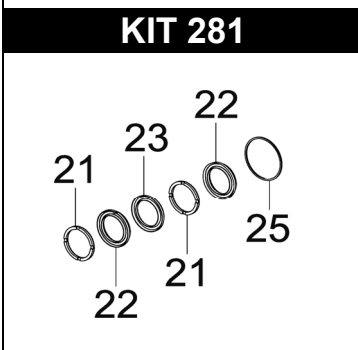

CPQ 1413-1613 LX

POS.	CODICE PART NO. RÉF.	DENOMINAZIONE - DESCRIPTION - DESCRIPTION	Q.TY
1	730471282	CORPO POMPA	1
2	864120002	VITE	8
3	730126282	COPERCHIO VALVOLE	2
4	864200002	VITE	16
5-Kit 232	803264002	ANELLO OR	6
6-Kit 232	740001973	GR. VALVOLA	6
7-Kit 232	803253002	ANELLO OR	6
8	852712532	TAPPO G 1"	1
9	824230002	GUARNIZIONE IN RAME	1
10	852753532	TAPPO G1"1/2	1
11	803209102	ANELLO OR	1
12	864091002	VITE M12X100 UNI 5737 INOX	3
13	843898002	GUARNIZIONE PISTONE	3
14	730463182	PISTONE 40x80	3
15	844212002	ROSETTA PARASPRUZZI	3
16	730499322	DISTANZIALE ANELLO RADIALE	3
17-Kit 58-298	802180002	ANELLO RADIALE	3
18	730483512	GUIDA PISTONE	3
19	730484492	SPINOTTO	3
20	801161002	ANELLO ELASTICO	6
21-Kit 280-281	730467322	ANELLO DI SPINTA	6
22-Kit 280-281	802196002	GUARNIZIONE V 40-56	6
23-Kit 280-281	730465322	ANELLO ANTIESTRUSIONE	3
24-Kit 280	730473532	LANTERNA ANTERIORE	3
25-Kit 280-281	803220002	ANELLO OR	3

POS.	CODICE PART NO. RÉF.	DENOMINAZIONE - DESCRIPTION - DESCRIPTION	Q.TY
26-Kit 280	730472532	LANTERNA POSTERIORE	3
27	812858002	CUSCINETTO	2
28-Kit 298	803291052	ANELLO OR	2
29	730354652	SPESSORE 0.1	1
29	730355652	SPESSORE 0.2	2
30	730349082	SUPPORTO CUSCINETTO	2
31-Kit 298	802102002	CAPPELLOTTO	1
32	863300002	VITE	12
33-Kit 298	802191002	ANELLO RADIALE	1
34	806588002	LINGUETTA	1
35	730350262	ALBERO CPQ 1613	1
35	730351262	ALBERO CPQ 1413	1
36	730482112	BIELLA	3
37	730347082	CARTER	1
38-Kit 298	730353722	GUARNIZIONE	1
39	730348082	COPERCHIO POSTERIORE	1
40	853516002	TAPPO CARICO OLIO	1
41	862355002	VITE	10
42-Kit 298	853515502	SPIA OLIO	1
43	852579002	TAPPO G 3/8"	1
44-Kit 298	824107002	GUARNIZIONE	1
45 - KIT ANTIPOLVERE CPQ LX	730530722	FILTRO ANTIPOLVERE	1
46 - KIT ANTIPOLVERE CPQ LX	730530612	LAMIERA ANTIPOLVERE	1