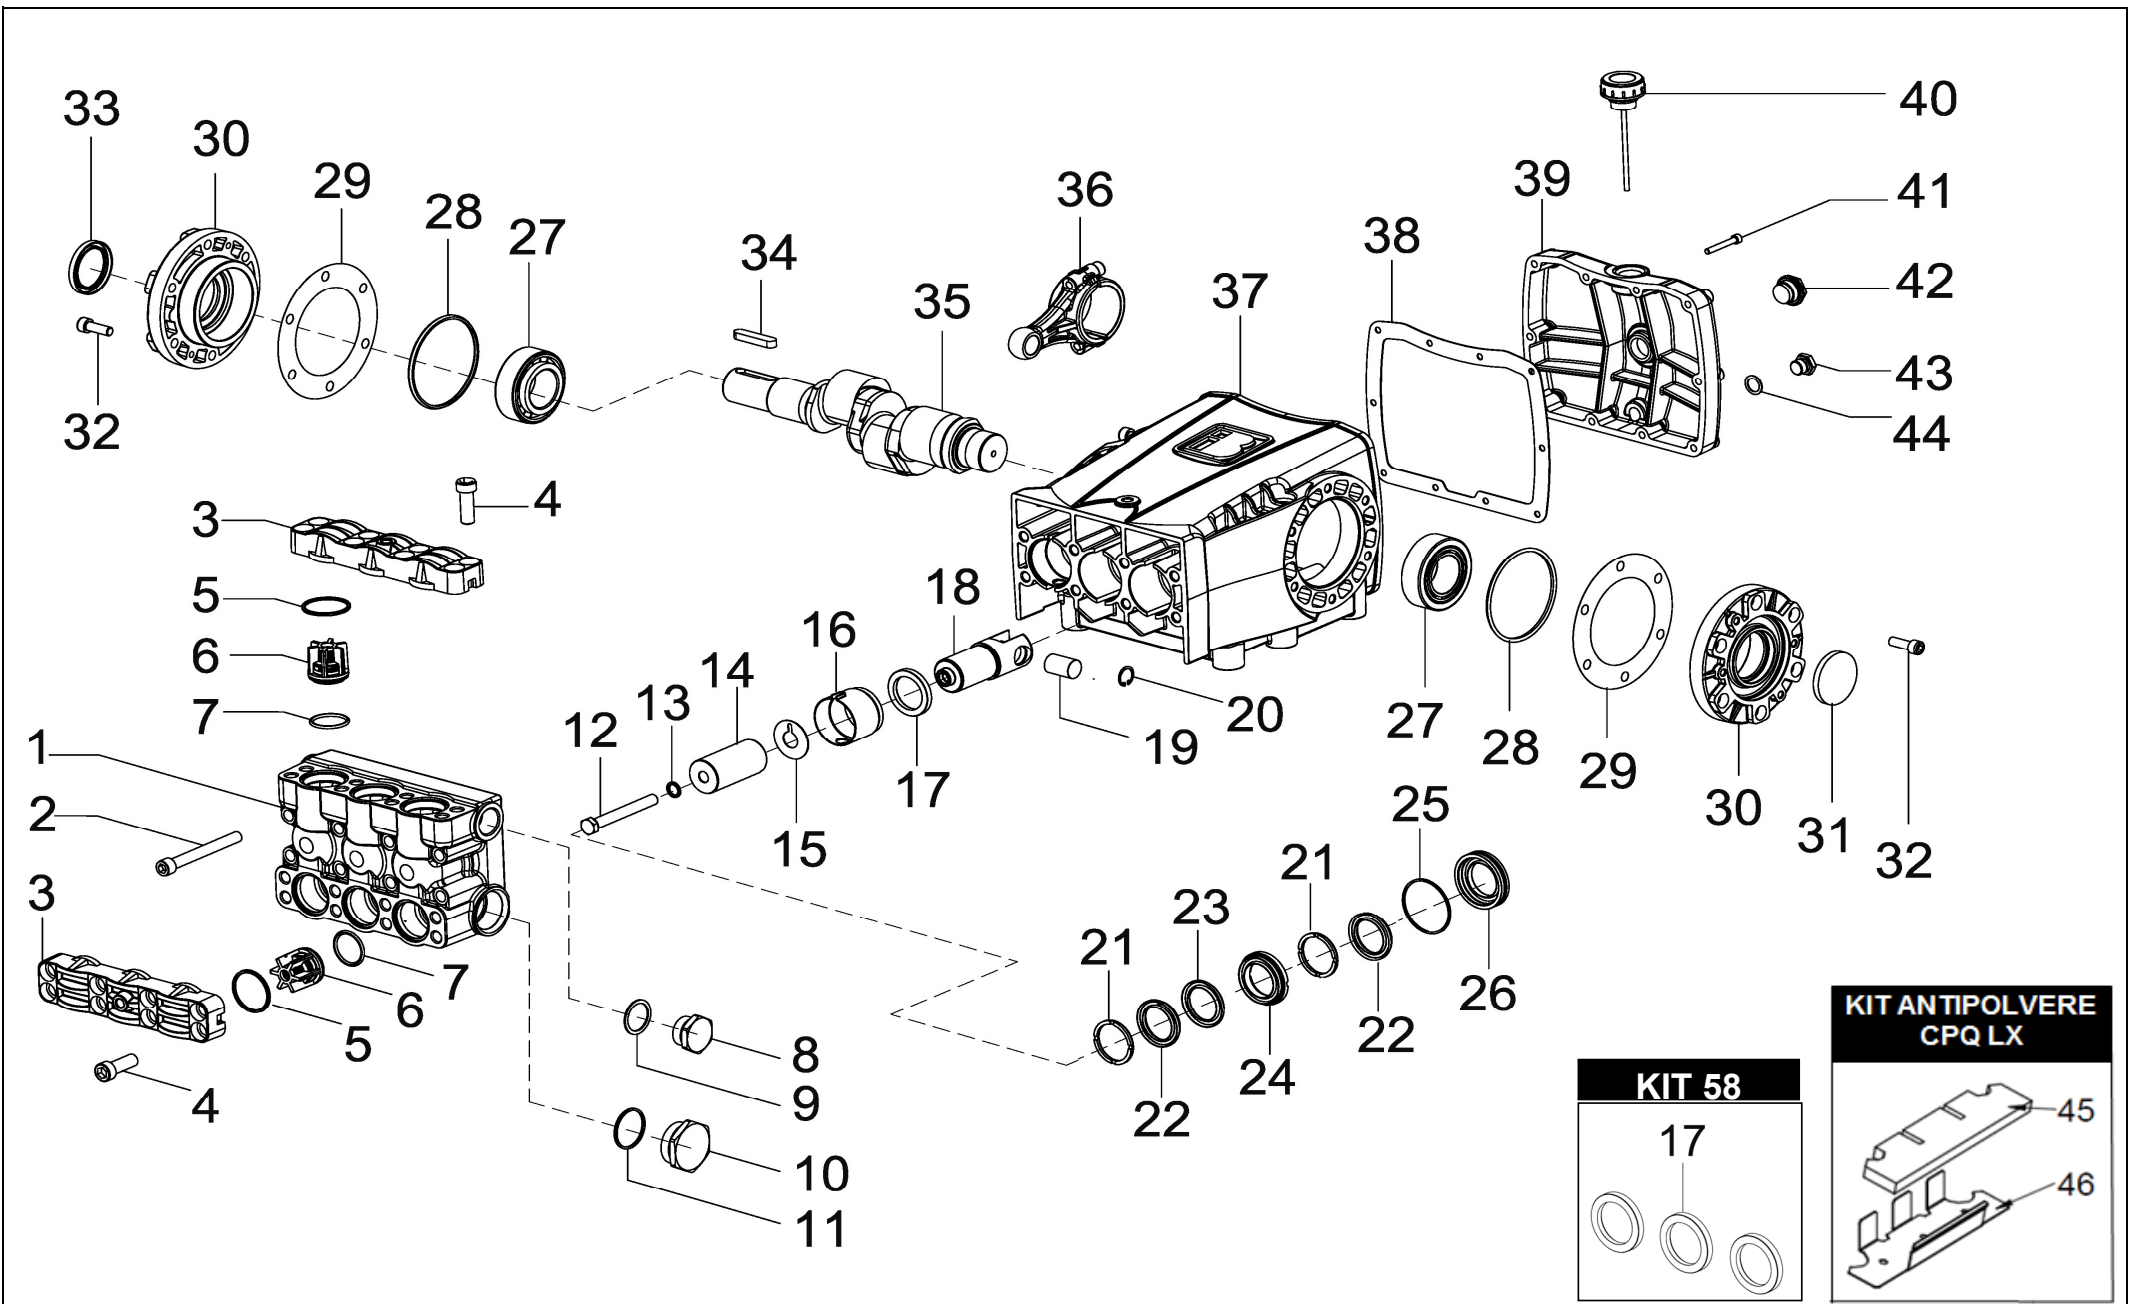

CPQ 1413-1613 LX

POS.	CODICE PART NO. RÉF.	DENOMINAZIONE - DESCRIPTION - DESCRIPTION	Q.TY
1	730471282	CORPO POMPA	1
2	864120002	VITE	8
3	730126282	COPERCHIO VALVOLE	2
4	864200002	VITE	16
5-Kit 232	803264002	ANELLO OR	6
6-Kit 232	740001973	GR. VALVOLA	6
7-Kit 232	803253002	ANELLO OR	6
8	852712532	TAPPO G 1"	1
9	824230002	GUARNIZIONE IN RAME	1
10	852753532	TAPPO G1"1/2	1
11	803209102	ANELLO OR	1
12	864091002	VITE M12X100 UNI 5737 INOX	3
13	843898002	GUARNIZIONE PISTONE	3
14	730463182	PISTONE 40x80	3
15	844212002	ROSETTA PARASPRUZZI	3
16	730499322	DISTANZIALE ANELLO RADIALE	3
17-Kit 58-298	802180002	ANELLO RADIALE	3
18	730483512	GUIDA PISTONE	3
19	730484492	SPINOTTO	3
20	801161002	ANELLO ELASTICO	6
21-Kit 280-281	730467322	ANELLO DI SPINTA	6
22-Kit 280-281	802196002	GUARNIZIONE V 40-56	6
23-Kit 280-281	730465322	ANELLO ANTIESTRUSIONE	3
24-Kit 280	730473532	LANTERNA ANTERIORE	3
25-Kit 280-281	803220002	ANELLO OR	3

POS.	CODICE PART NO. RÉF.	DENOMINAZIONE - DESCRIPTION - DESCRIPTION	Q.TY
26-Kit 280	730472532	LANTERNA POSTERIORE	3
27	812858002	CUSCINETTO	2
28-Kit 298	803291052	ANELLO OR	2
29	730354652	SPESSORE 0.1	1
29	730355652	SPESSORE 0.2	2
30	730349082	SUPPORTO CUSCINETTO	2
31-Kit 298	802102002	CAPPELLOTTO	1
32	863300002	VITE	12
33-Kit 298	802191002	ANELLO RADIALE	1
34	806588002	LINGUETTA	1
35	730350262	ALBERO CPQ 1613	1
35	730351262	ALBERO CPQ 1413	1
36	730482112	BIELLA	3
37	730347082	CARTER	1
38-Kit 298	730353722	GUARNIZIONE	1
39	730348082	COPERCHIO POSTERIORE	1
40	853516002	TAPPO CARICO OLIO	1
41	862355002	VITE	10
42-Kit 298	853515502	SPIA OLIO	1
43	852579002	TAPPO G 3/8"	1
44-Kit 298	824107002	GUARNIZIONE	1
45 - KIT ANTIPOLVERE CPQ LX	730530722	FILTRO ANTIPOLVERE	1
46 - KIT ANTIPOLVERE CPQ LX	730530612	LAMIERA ANTIPOLVERE	1

REPAIR KIT	ITEM NO,s INCLUDED	PCS.	
KIT 232	745003973	KIT RICAMBI	18
KIT 280	739924973	KIT RICAMBI	24
KIT 281	739925973	KIT RICAMBI	18
KIT 58	739842973	KIT RICAMBI	3
KIT ANTIPOLVERE CPQ LX	730530973	KIT RICAMBI	2
KIT 298	739926973	KIT RICAMBI	10