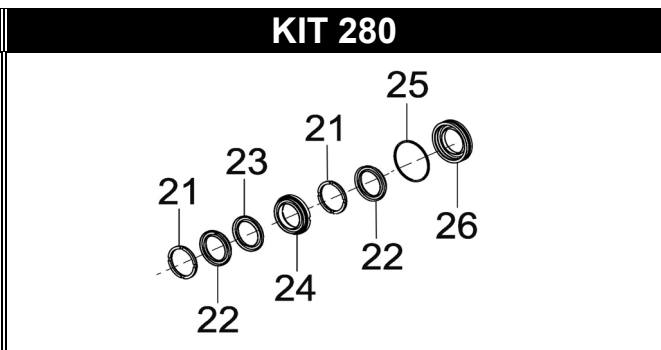

CPQ 1413.1 LX - 1613.1 LX

POS.	CODICE PART NO. RÉF.	DENOMINAZIONE - DESCRIPTION - DESCRIPTION	Q.TY
1	730471282	CORPO POMPA	1
2	864120002	VITE	8
3	730126282	COPERCHIO VALVOLE	2
4	864200002	VITE	16
5-Kit 232	803264002	ANELLO OR	6
6-Kit 232	740001973	GR. VALVOLA	6
7-Kit 232	803253002	ANELLO OR	6
8	852712532	TAPPO G 1"	1
9	824230002	GUARNIZIONE IN RAME	1
10	852753532	TAPPO G1"1/2	1
11	803209102	ANELLO OR	1
12	864091002	VITE M12X100 UNI 5737 INOX	3
13	843898002	GUARNIZIONE PISTONE	3
14	730463182	PISTONE 40x80	3
15	844212002	ROSETTA PARASPRUZZI	3
16	730528322	DISTANZIALE ANELLO RADIALE	3
17-Kit 58-298	802180002	ANELLO RADIALE	3
18	730523512	GUIDA PISTONE	3
19	730484492	SPINOTTO	3
20	801161002	ANELLO ELASTICO	6
21-Kit 280-281	730467322	ANELLO DI SPINTA	6
22-Kit 280-281	802196102	GUARNIZIONE V 40-56	6
23-Kit 280-281	730465322	ANELLO ANTIESTRUSIONE	3
24Kit 280	730473532	LANTERNA ANTERIORE	3
25Kit 280-281	803220002	ANELLO OR	3

POS.	CODICE PART NO. RÉF.	DENOMINAZIONE - DESCRIPTION - DESCRIPTION	Q.TY
26Kit 280	730472532	LANTERNA POSTERIORE	3
27	812858002	CUSCINETTO	2
28-Kit 298	803291052	ANELLO OR	2
29	730354652	SPESSORE 0.1	1
29	730355652	SPESSORE 0.2	2
30	730349082	SUPPORTO CUSCINETTO	2
31-Kit 298	802102002	CAPPELLOTTO	1
32	863300002	VITE	12
33-Kit 298	802191002	ANELLO RADIALE	1
34	806588002	LINGUETTA	1
35	730350262	ALBERO CPQ 1613	1
35	730351262	ALBERO CPQ 1413	1
36	730482112	BIELLA	3
37	730737082	CARTER	1
38-Kit 298	730353722	GUARNIZIONE	1
39	730348082	COPERCHIO POSTERIORE	1
40	853516002	TAPPO CARICO OLIO	1
41	862355002	VITE	10
42-Kit 298	853515502	SPIA OLIO	1
43	852579002	TAPPO G 3/8"	1
44-Kit 298	824107002	GUARNIZIONE	1
45 - KIT ANTIPOLVERE CPQ LX	730530722	FILTRO ANTIPOLVERE	1
46 - KIT ANTIPOLVERE CPQ LX	730530612	LAMIERA ANTIPOLVERE	1