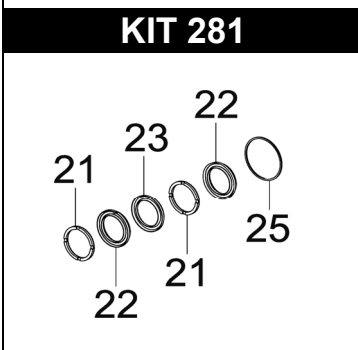

CPQ 1413.1 LX - 1613.1 LX

POS.	CODICE PART NO. RÉF.	DENOMINAZIONE - DESCRIPTION - DESCRIPTION	Q.TY
1	730471282	CORPO POMPA	1
2	864120002	VITE	8
3	730126282	COPERCHIO VALVOLE	2
4	864200002	VITE	16
5-Kit 232	803264002	ANELLO OR	6
6-Kit 232	740001973	GR. VALVOLA	6
7-Kit 232	803253002	ANELLO OR	6
8	852712532	TAPPO G 1"	1
9	824230002	GUARNIZIONE IN RAME	1
10	852753532	TAPPO G1"1/2	1
11	803209102	ANELLO OR	1
12	864091002	VITE M12X100 UNI 5737 INOX	3
13	843898002	GUARNIZIONE PISTONE	3
14	730463182	PISTONE 40x80	3
15	844212002	ROSETTA PARASPRUZZI	3
16	730528322	DISTANZIALE ANELLO RADIALE	3
17-Kit 58-298	802180002	ANELLO RADIALE	3
18	730523512	GUIDA PISTONE	3
19	730484492	SPINOTTO	3
20	801161002	ANELLO ELASTICO	6
21-Kit 280-281	730467322	ANELLO DI SPINTA	6
22-Kit 280-281	802196102	GUARNIZIONE V 40-56	6
23-Kit 280-281	730465322	ANELLO ANTIESTRUSIONE	3
24Kit 280	730473532	LANTERNA ANTERIORE	3
25Kit 280-281	803220002	ANELLO OR	3

POS.	CODICE PART NO. RÉF.	DENOMINAZIONE - DESCRIPTION - DESCRIPTION	Q.TY
26Kit 280	730472532	LANTERNA POSTERIORE	3
27	812858002	CUSCINETTO	2
28-Kit 298	803291052	ANELLO OR	2
29	730354652	SPESSORE 0.1	1
29	730355652	SPESSORE 0.2	2
30	730349082	SUPPORTO CUSCINETTO	2
31-Kit 298	802102002	CAPPELLOTTO	1
32	863300002	VITE	12
33-Kit 298	802191002	ANELLO RADIALE	1
34	806588002	LINGUETTA	1
35	730350262	ALBERO CPQ 1613	1
35	730351262	ALBERO CPQ 1413	1
36	730482112	BIELLA	3
37	730737082	CARTER	1
38-Kit 298	730353722	GUARNIZIONE	1
39	730348082	COPERCHIO POSTERIORE	1
40	853516002	TAPPO CARICO OLIO	1
41	862355002	VITE	10
42-Kit 298	853515502	SPIA OLIO	1
43	852579002	TAPPO G 3/8"	1
44-Kit 298	824107002	GUARNIZIONE	1
45 - KIT ANTIPOLVERE CPQ LX	730530722	FILTRO ANTIPOLVERE	1
46 - KIT ANTIPOLVERE CPQ LX	730530612	LAMIERA ANTIPOLVERE	1