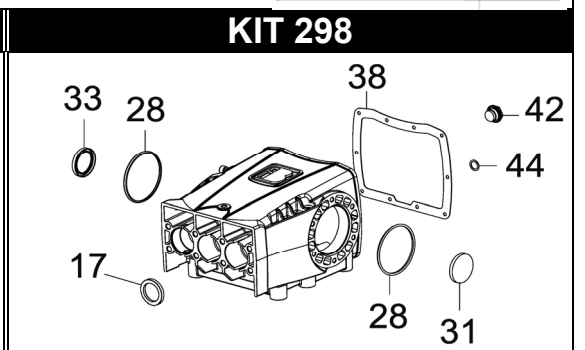

CPQ 1413.1 LX - 1613.1 LX

POS.	CODICE PART NO. RÉF.	DENOMINAZIONE - DESCRIPTION - DESCRIPTION	Q.TY
1	730471282	CORPO POMPA	1
2	864120002	VITE	8
3	730126282	COPERCHIO VALVOLE	2
4	864200002	VITE	16
5-Kit 232	803264002	ANELLO OR	6
6-Kit 232	740001973	GR. VALVOLA	6
7-Kit 232	803253002	ANELLO OR	6
8	852712532	TAPPO G 1"	1
9	824230002	GUARNIZIONE IN RAME	1
10	852753532	TAPPO G1"1/2	1
11	803209102	ANELLO OR	1
12	864091002	VITE M12X100 UNI 5737 INOX	3
13	843898002	GUARNIZIONE PISTONE	3
14	730463182	PISTONE 40x80	3
15	844212002	ROSETTA PARASPRUZZI	3
16	730528322	DISTANZIALE ANELLO RADIALE	3
17-Kit 58-298	802180002	ANELLO RADIALE	3
18	730523512	GUIDA PISTONE	3
19	730484492	SPINOTTO	3
20	801161002	ANELLO ELASTICO	6
21-Kit 280-281	730467322	ANELLO DI SPINTA	6
22-Kit 280-281	802196102	GUARNIZIONE V 40-56	6
23-Kit 280-281	730465322	ANELLO ANTIESTRUSIONE	3
24Kit 280	730473532	LANTERNA ANTERIORE	3
25Kit 280-281	803220002	ANELLO OR	3

POS.	CODICE PART NO. RÉF.	DENOMINAZIONE - DESCRIPTION - DESCRIPTION	Q.TY
26Kit 280	730472532	LANTERNA POSTERIORE	3
27	812858002	CUSCINETTO	2
28-Kit 298	803291052	ANELLO OR	2
29	730354652	SPESSORE 0.1	1
29	730355652	SPESSORE 0.2	2
30	730349082	SUPPORTO CUSCINETTO	2
31-Kit 298	802102002	CAPPELLOTTO	1
32	863300002	VITE	12
33-Kit 298	802191002	ANELLO RADIALE	1
34	806588002	LINGUETTA	1
35	730350262	ALBERO CPQ 1613	1
35	730351262	ALBERO CPQ 1413	1
36	730482112	BIELLA	3
37	730737082	CARTER	1
38-Kit 298	730353722	GUARNIZIONE	1
39	730348082	COPERCHIO POSTERIORE	1
40	853516002	TAPPO CARICO OLIO	1
41	862355002	VITE	10
42-Kit 298	853515502	SPIA OLIO	1
43	852579002	TAPPO G 3/8"	1
44-Kit 298	824107002	GUARNIZIONE	1
45 - KIT ANTIPOLVERE CPQ LX	730530722	FILTRO ANTIPOLVERE	1
46 - KIT ANTIPOLVERE CPQ LX	730530612	LAMIERA ANTIPOLVERE	1