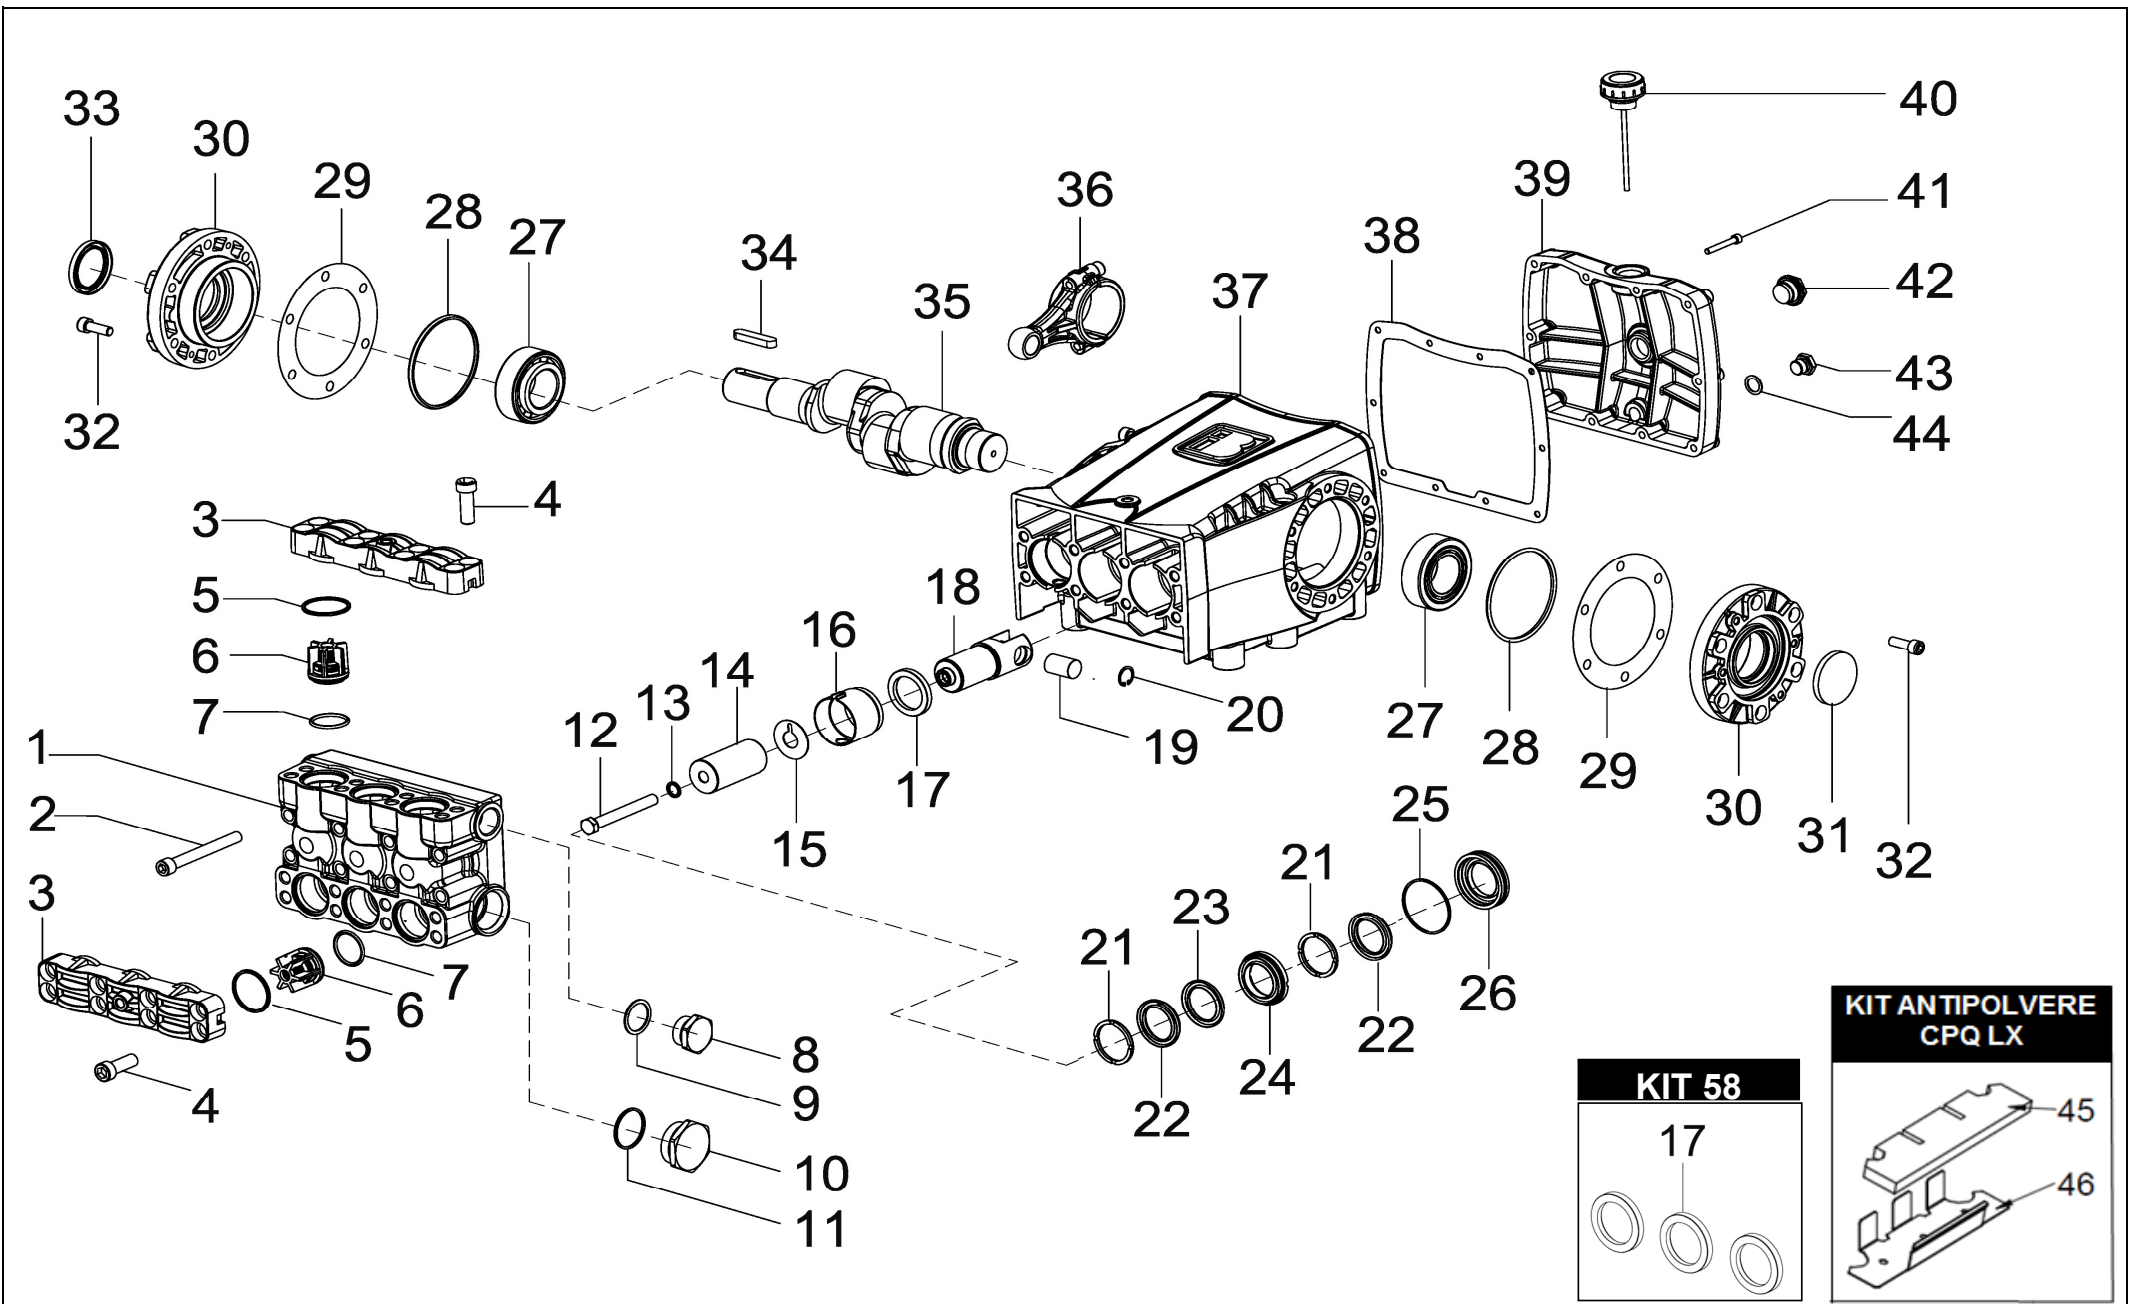

CPQ 1413.1 LX - 1613.1 LX

POS.	CODICE PART NO. RÉF.	DENOMINAZIONE - DESCRIPTION - DESCRIPTION	Q.TY
1	730471282	CORPO POMPA	1
2	864120002	VITE	8
3	730126282	COPERCHIO VALVOLE	2
4	864200002	VITE	16
5-Kit 232	803264002	ANELLO OR	6
6-Kit 232	740001973	GR. VALVOLA	6
7-Kit 232	803253002	ANELLO OR	6
8	852712532	TAPPO G 1"	1
9	824230002	GUARNIZIONE IN RAME	1
10	852753532	TAPPO G1"1/2	1
11	803209102	ANELLO OR	1
12	864091002	VITE M12X100 UNI 5737 INOX	3
13	843898002	GUARNIZIONE PISTONE	3
14	730463182	PISTONE 40x80	3
15	844212002	ROSETTA PARASPRUZZI	3
16	730528322	DISTANZIALE ANELLO RADIALE	3
17-Kit 58-298	802180002	ANELLO RADIALE	3
18	730523512	GUIDA PISTONE	3
19	730484492	SPINOTTO	3
20	801161002	ANELLO ELASTICO	6
21-Kit 280-281	730467322	ANELLO DI SPINTA	6
22-Kit 280-281	802196102	GUARNIZIONE V 40-56	6
23-Kit 280-281	730465322	ANELLO ANTIESTRUSIONE	3
24Kit 280	730473532	LANTERNA ANTERIORE	3
25Kit 280-281	803220002	ANELLO OR	3

POS.	CODICE PART NO. RÉF.	DENOMINAZIONE - DESCRIPTION - DESCRIPTION	Q.TY
26Kit 280	730472532	LANTERNA POSTERIORE	3
27	812858002	CUSCINETTO	2
28-Kit 298	803291052	ANELLO OR	2
29	730354652	SPESSORE 0.1	1
29	730355652	SPESSORE 0.2	2
30	730349082	SUPPORTO CUSCINETTO	2
31-Kit 298	802102002	CAPPELLOTTO	1
32	863300002	VITE	12
33-Kit 298	802191002	ANELLO RADIALE	1
34	806588002	LINGUETTA	1
35	730350262	ALBERO CPQ 1613	1
35	730351262	ALBERO CPQ 1413	1
36	730482112	BIELLA	3
37	730737082	CARTER	1
38-Kit 298	730353722	GUARNIZIONE	1
39	730348082	COPERCHIO POSTERIORE	1
40	853516002	TAPPO CARICO OLIO	1
41	862355002	VITE	10
42-Kit 298	853515502	SPIA OLIO	1
43	852579002	TAPPO G 3/8"	1
44-Kit 298	824107002	GUARNIZIONE	1
45 - KIT ANTIPOLVERE CPQ LX	730530722	FILTRO ANTIPOLVERE	1
46 - KIT ANTIPOLVERE CPQ LX	730530612	LAMIERA ANTIPOLVERE	1