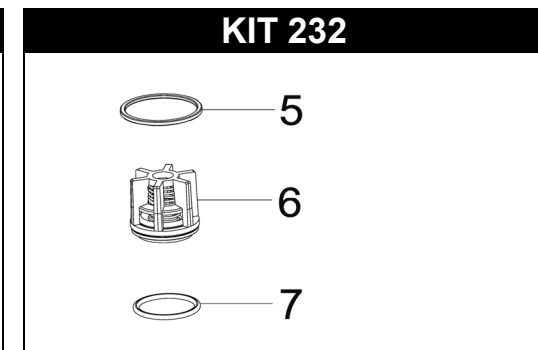

CPQ 1413.1 LX - 1613.1 LX

POS.	CODICE PART NO. RÉF.	DENOMINAZIONE - DESCRIPTION - DESCRIPTION	Q.TY
1	730471282	CORPO POMPA	1
2	864120002	VITE	8
3	730126282	COPERCHIO VALVOLE	2
4	864200002	VITE	16
5-Kit 232	803264002	ANELLO OR	6
6-Kit 232	740001973	GR. VALVOLA	6
7-Kit 232	803253002	ANELLO OR	6
8	852712532	TAPPO G 1"	1
9	824230002	GUARNIZIONE IN RAME	1
10	852753532	TAPPO G1"1/2	1
11	803209102	ANELLO OR	1
12	864091002	VITE M12X100 UNI 5737 INOX	3
13	843898002	GUARNIZIONE PISTONE	3
14	730463182	PISTONE 40x80	3
15	844212002	ROSETTA PARASPRUZZI	3
16	730528322	DISTANZIALE ANELLO RADIALE	3
17-Kit 58-298	802180002	ANELLO RADIALE	3
18	730523512	GUIDA PISTONE	3
19	730484492	SPINOTTO	3
20	801161002	ANELLO ELASTICO	6
21-Kit 280-281	730467322	ANELLO DI SPINTA	6
22-Kit 280-281	802196102	GUARNIZIONE V 40-56	6
23-Kit 280-281	730465322	ANELLO ANTIESTRUSIONE	3
24Kit 280	730473532	LANTERNA ANTERIORE	3
25Kit 280-281	803220002	ANELLO OR	3

POS.	CODICE PART NO. RÉF.	DENOMINAZIONE - DESCRIPTION - DESCRIPTION	Q.TY
26Kit 280	730472532	LANTERNA POSTERIORE	3
27	812858002	CUSCINETTO	2
28-Kit 298	803291052	ANELLO OR	2
29	730354652	SPESSORE 0.1	1
29	730355652	SPESSORE 0.2	2
30	730349082	SUPPORTO CUSCINETTO	2
31-Kit 298	802102002	CAPPELLOTTO	1
32	863300002	VITE	12
33-Kit 298	802191002	ANELLO RADIALE	1
34	806588002	LINGUETTA	1
35	730350262	ALBERO CPQ 1613	1
35	730351262	ALBERO CPQ 1413	1
36	730482112	BIELLA	3
37	730737082	CARTER	1
38-Kit 298	730353722	GUARNIZIONE	1
39	730348082	COPERCHIO POSTERIORE	1
40	853516002	TAPPO CARICO OLIO	1
41	862355002	VITE	10
42-Kit 298	853515502	SPIA OLIO	1
43	852579002	TAPPO G 3/8"	1
44-Kit 298	824107002	GUARNIZIONE	1
45 - KIT ANTIPOLVERE CPQ LX	730530722	FILTRO ANTIPOLVERE	1
46 - KIT ANTIPOLVERE CPQ LX	730530612	LAMIERA ANTIPOLVERE	1