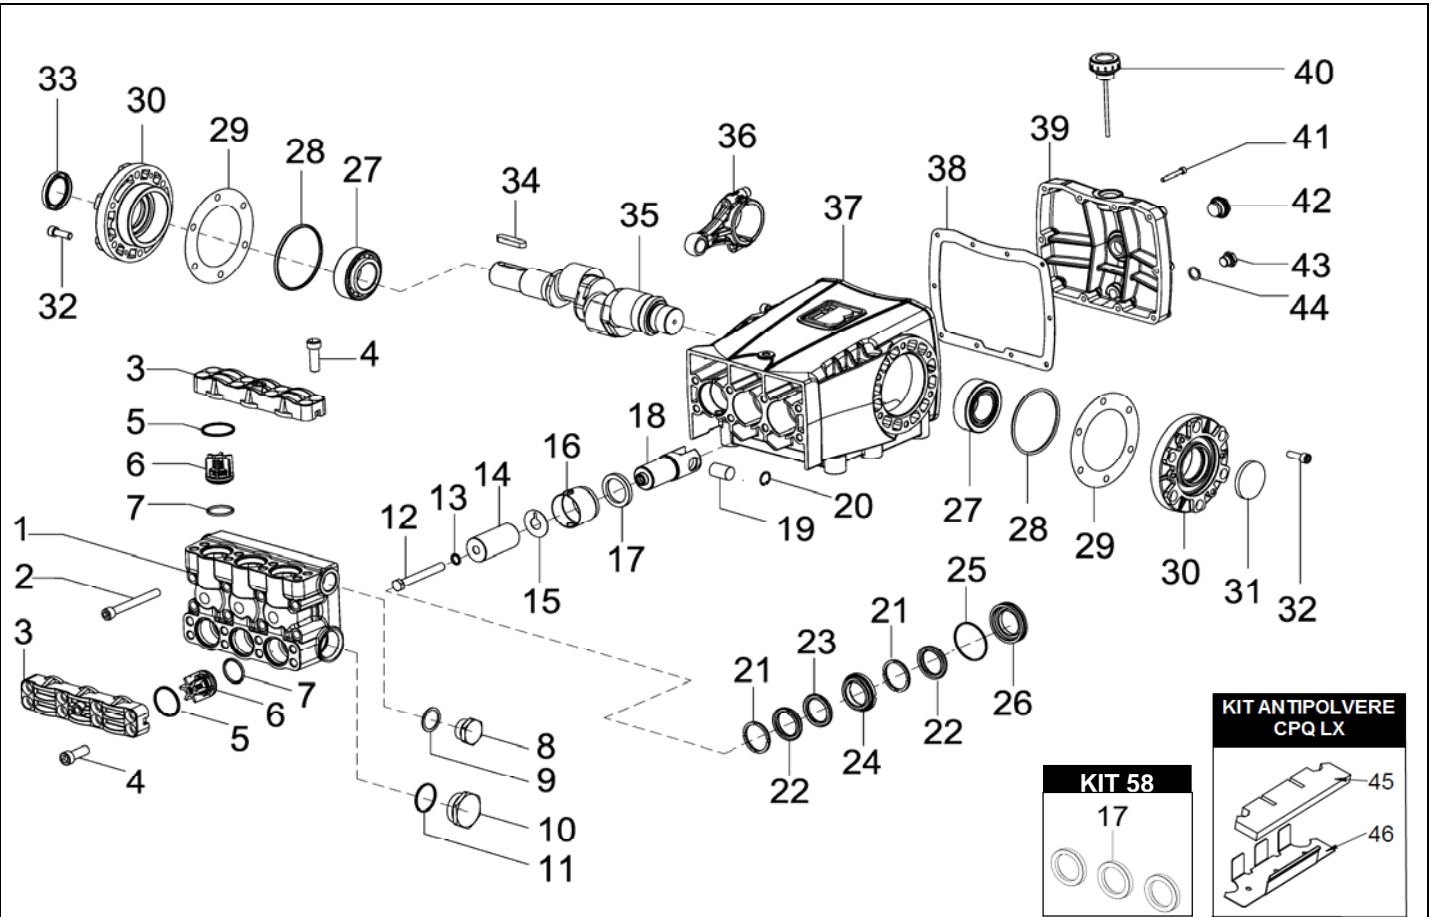

CPQ 9020.1 LX

KIT 47	KIT 46	KIT 44	KIT 298

POS.	CODICE PART NO. RÉF.	DENOMINAZIONE - DESCRIPTION - DESCRIPTION	Q.TY	POS.	CODICE PART NO. RÉF.	DENOMINAZIONE - DESCRIPTION - DESCRIPTION	Q.TY
1	730486282	CORPO POMPA	1	26-Kit 46	730446532	LANTERNA POSTERIORE	3
2	864120002	VITE	8	27	812858002	CUSCINETTO	2
3	730126282	COPERCHIO VALVOLE	2	28-Kit 298	803291052	ANELLO OR	2
4	864200002	VITE	16	29	730354652	SPESSORE 0.1	1
5-Kit 44	803263002	ANELLO OR	6	29	730355652	SPESSORE 0.2	2
6-Kit 44	739824973	GR. VALVOLA	6	30	730349082	SUPPORTO CUSCINETTO	2
7-Kit 44	803253002	ANELLO OR	6	31-Kit 298	802102002	CAPPELLOTTO	1
8	852712532	TAPPO G 1"	1	32	863300002	VITE	12
9	824230002	GUARNIZIONE IN RAME	1	33-Kit 298	802191002	ANELLO RADIALE	1
10	852753532	TAPPO G1"1/2	1	34	806588002	LINGUETTA	1
11	803209102	ANELLO OR	1	35	730350262	ALBERO	1
12	864091002	VITE M12X100 UNI 5737 INOX	3	36	730482112	BIELLA	3
13	843898002	ROSETTA RAME	3	37	730737082	CARTER	1
14	730459182	PISTONE 30X79	3	38-Kit 298	730353722	GUARNIZIONE	1
15	844212002	ROSETTA PARASPRUZZI	3	39	730348082	COPERCHIO POSTERIORE	1
16	730528322	DISTANZIALE ANELLO RADIALE	3	40	853516002	TAPPO CARICO OLIO	1
17-Kit 58-298	802180002	ANELLO RADIALE	3	41	862355002	VITE	10
18	730523512	GUIDA PISTONE	3	42-Kit 298	853515502	SPIA OLIO	1
19	730484492	SPINOTTO	3	43	852579002	TAPPO G 3/8"	1
20	801161002	ANELLO ELASTICO	6	44-Kit 298	824107002	GUARNIZIONE	1
21-Kit 46-47	730309322	ANELLO DI SPINTA	6	45 - KIT ANTIPOLVERE CPQ LX	730530722	FILTRO ANTIPOLVERE	1
22-Kit 46-47	802165002	GUARNIZIONE V 30 - 45	6	46 - KIT ANTIPOLVERE CPQ LX	730530612	LAMIERA ANTIPOLVERE	1
23-Kit 46-47	730035322	ANELLO ANTIESTRUSIONE	3				
24-Kit 46	730307532	LANTERNA ANTERIORE	3				
25-Kit 46-47	803283002	ANELLO OR	3				
				REPAIR KIT			
				ITEM No,s INCLUDED			
				PCS.			
				KIT 44	739835973	KIT RICAMBI	18
				KIT 46	739836973	KIT RICAMBI	24
				KIT 47	739837973	KIT RICAMBI	18
				KIT 58	739842973	KIT RICAMBI	3
				KIT ANTIPOLVERE CPQ LX	730530973	KIT RICAMBI	2
				KIT 298	739926973	KIT RICAMBI	10
				HOT WATER CONVERSION KIT (85°C-185°F)			
				kit 203	739874973	KIT GUARNIZIONI H.W.	24
				kit 251	739916973	KIT VALVOLE H.W.	18