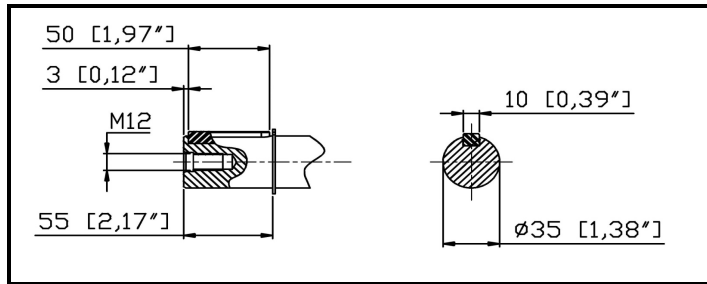

DIMENSIONI D'INGOMBRO - OVERALL DIMENSIONS

ALBERO POMPA - PUMP SHAFT

COPPIA DI SERRAGGIO - TORQUE CHART

CODICE - CODE	Q.TY	POS	N.m	Lbr.ft
86.2216.00.2	9	4	10	7,4
86.2730.00.2	6	23	22 (LOXEAL 54-03)	16,2 (LOXEAL 54-03)
86.3616.00.2	6	46	100	77
53.0015.53.2	3	30	35 (LOXEAL 54-03)	25,8 (LOXEAL 54-03)
86.3206.00.2	8	12	40	29,6
86.3212.00.2	4	20	40	29,6
85.3505.00.2	1	5	5	3,7
85.2543.50.2	1	6	30	22,1
85.2629.00.2	2	17	40	29,6
85.2693.53.2	1	47	40	29,6
85.2740.53.2	1	48	40	29,6
85.2740.53.2	1	50	8	5,9