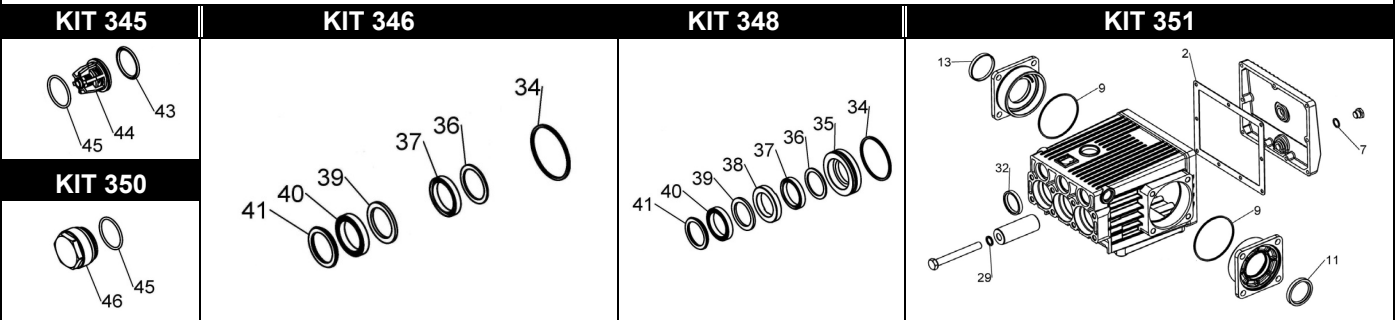

CR 8010 - 1010

POS.	CODICE PART NO. RÉF.	DENOMINAZIONE - DESCRIPTION - DESCRIPTION	Q.TY	POS.	CODICE PART NO. RÉF.	DENOMINAZIONE - DESCRIPTION - DESCRIPTION	Q.TY
1	530201092	CARTER	1	33	530032482	DISTANZIALE LANTERNE	3
2	530012722	GUARNIZIONE	1	34	803209602	ANELLO OR D.2.62X47,30	3
3	530216092	COPERCHIO POSTERIORE	1	35	530206532	LANTERNA POSTERIORE	3
4	862216002	VITE TCEI M6x25	9	36	080293542	ANELLO PULITORE	3
5	853505002	SPIA OLIO	1	37	802164702	GUARN. POST.	3
6	852543502	TAPPO G.1/4	1	38	080291532	LANTERNA ANTERIORE	3
7	824081002	GUARNIZIONE	1	39	080283322	ANELLO ANTI-ESTRUSIONE	3
8	812919002	CUSCINETTO A RULLI	2	40	802164002	GUARNIZIONE ANTERIORE	3
9	803210762	ANELLO OR	2	41	080284322	ANELLO DI SPINTA	3
10	530208092	SUPPORTO CUSCINETTO	2	42	530202282	CORPO POMPA	1
11	802178002	ANELLO RADIALE 40x52x7	1	43	803251002	ANELLO OR 3.53X32.93	6
12	863206002	VITE M10x20	8	44	739801973	VALVOLA	6
13	802099602	CAPPELLOTTO D.52x7	1	45	803208302	ANELLO OR D.2.62X36,14	6
14	530211262	ALBERO (VERSIONE C8010)	1	46	530209452	TAPPO VALVOLA	6
14	530210262	ALBERO (VERSIONE C1010)	1	47	863616002	VITE M10X95 UNI5931 ZINCATA	8
15	806585002	LINGUETTA 10x8x55	1	48	852693532	TAPPO TE G.3/4" OTTONE	1
16	853516002	TAPPO G.3/4 + ASTA LIVELLO	1	49	803218002	ANELLO OR 3.0X22	1
17	852629002	TAPPO G.1/2 ZB	2	50	852740532	TAPPO TE G.1"1/4 OTTONE	1
19	530010612	PIEDINO POMPA ZINCATO BIANCO	2	51	803209002	ANELLO OR 2.62X39.34	1
20	863212002	VITE M10x20	4				
21	530204112	BIELLA COMPLETA	3				
22	843652002	ROSETTA	6				
23	862730002	VITE M8x30	6				
24	801100002	ANELLO ELASTICO	6				
25	530207492	SPINOTTO	3				
26	530205512	GUIDA PISTONE	3				
27	530213682	RONDELLA PARASPRUZZI	3				
28	730459182	PISTONE CERAMICO	3				
29	843898002	RONDELLA RAME	3				
30	864091002	VITE TE M12X100 INOX	3				
31	804460002	BOCCOLA AUTOLUB.	3				
32	802133002	ANELLO RADIALE	3				
				KIT	ITEM NO,s INC.		PCS.
				KIT 111	539817973	KIT RICAMBI	3
				KIT 345	539830973	KIT RICAMBI	18
				KIT 346	539831973	KIT RICAMBI	18
				KIT 348	539833973	KIT RICAMBI	24
				KIT 350	539835973	KIT RICAMBI	12
				KIT 352	539836973	KIT RICAMBI	9