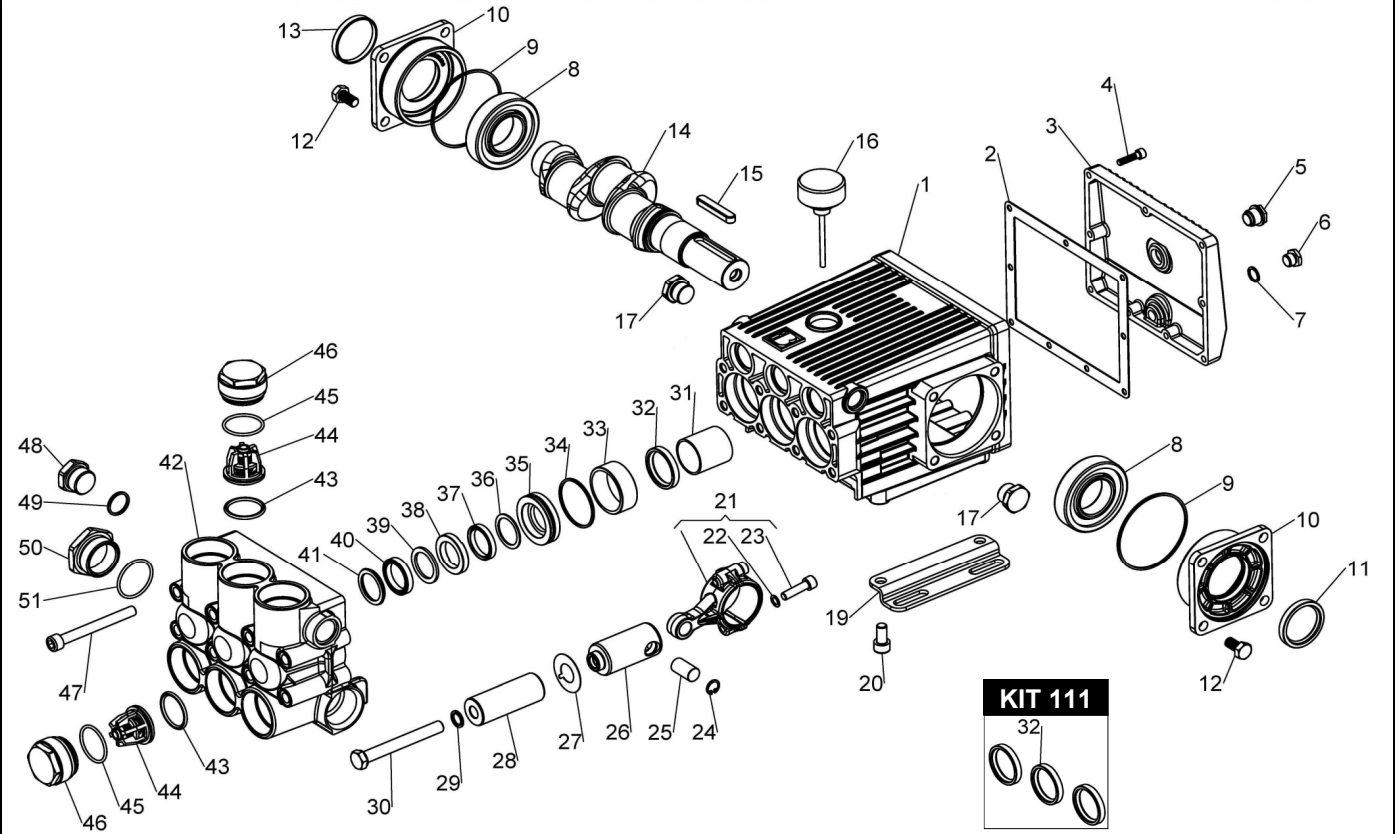

CR 8010 - 1010

POS.	CODICE PART NO. RÉF.	DENOMINAZIONE - DESCRIPTION - DESCRIPTION	Q.TY	POS.	CODICE PART NO. RÉF.	DENOMINAZIONE - DESCRIPTION - DESCRIPTION	Q.TY
1	530201092	CARTER	1	33	530032482	DISTANZIALE LANTERNE	3
2	530012722	GUARNIZIONE	1	34	803209602	ANELLO OR D.2.62X47,30	3
3	530216092	COPERCHIO POSTERIORE	1	35	530206532	LANTERNA POSTERIORE	3
4	862216002	VITE TCEI M6x25	9	36	080293542	ANELLO PULITORE	3
5	853505002	SPIA OLIO	1	37	802164702	GUARN. POST.	3
6	852543502	TAPPO G.1/4	1	38	080291532	LANTERNA ANTERIORE	3
7	824081002	GUARNIZIONE	1	39	080283322	ANELLO ANTI-ESTRUSIONE	3
8	812919002	CUSCINETTO A RULLI	2	40	802164002	GUARNIZIONE ANTERIORE	3
9	803210762	ANELLO OR	2	41	080284322	ANELLO DI SPINTA	3
10	530208092	SUPPORTO CUSCINETTO	2	42	530202282	CORPO POMPA	1
11	802178002	ANELLO RADIALE 40x52x7	1	43	803251002	ANELLO OR 3.53X32.93	6
12	863206002	VITE M10x20	8	44	739801973	VALVOLA	6
13	802099602	CAPPELLOTTO D.52x7	1	45	803208302	ANELLO OR D.2.62X36,14	6
14	530211262	ALBERO (VERSIONE C8010)	1	46	530209452	TAPPO VALVOLA	6
14	530210262	ALBERO (VERSIONE C1010)	1	47	863616002	VITE M10X95 UNI5931 ZINCATA	8
15	806585002	LINGUETTA 10x8x55	1	48	852693532	TAPPO TE G.3/4" OTTONE	1
16	853516002	TAPPO G.3/4 + ASTA LIVELLO	1	49	803218002	ANELLO OR 3.0X22	1
17	852629002	TAPPO G.1/2 ZB	2	50	852740532	TAPPO TE G.1"1/4 OTTONE	1
19	530010612	PIEDINO POMPA ZINCATO BIANCO	2	51	803209002	ANELLO OR 2.62X39.34	1
20	863212002	VITE M10x20	4				
21	530204112	BIELLA COMPLETA	3				
22	843652002	ROSETTA	6				
23	862730002	VITE M8x30	6				
24	801100002	ANELLO ELASTICO	6				
25	530207492	SPINOTTO	3				
26	530205512	GUIDA PISTONE	3				
27	530213682	RONDELLA PARASPRUZZI	3				
28	730459182	PISTONE CERAMICO	3				
29	843898002	RONDELLA RAME	3				
30	864091002	VITE TE M12X100 INOX	3				
31	804460002	BOCCOLA AUTOLUB.	3				
32	802133002	ANELLO RADIALE	3				
				KIT	ITEM NO,s INC.		PCS.
				KIT 111	539817973	KIT RICAMBI	3
				KIT 345	539830973	KIT RICAMBI	18
				KIT 346	539831973	KIT RICAMBI	18
				KIT 348	539833973	KIT RICAMBI	24
				KIT 350	539835973	KIT RICAMBI	12
				KIT 352	539836973	KIT RICAMBI	9