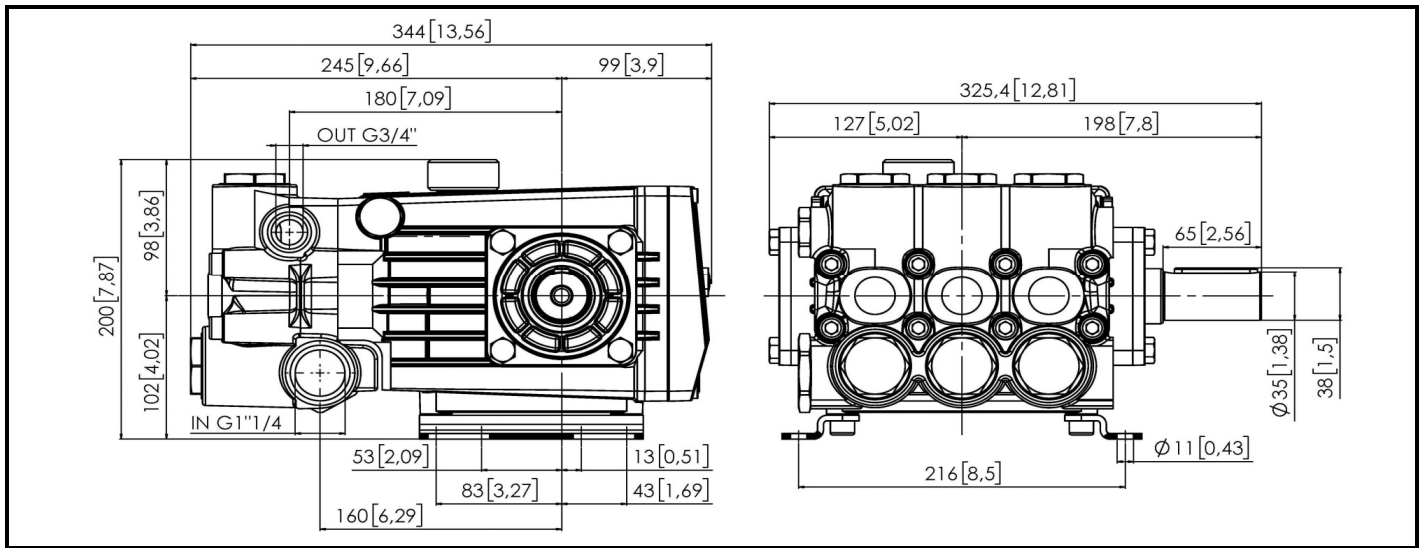

DIMENSIONI D'INGOMBRO - OVERALL DIMENSIONS

ALBERO POMPA - PUMP SHAFT

COPPIA DI SERRAGGIO - TORQUE CHART

CODICE - CODE	Q.TY	POS	N.m	Lbr.ft
86.2216.00.2	9	4	10	7,4
86.2730.00.2	6	23	22 (LOXEAL 54-03)	16,2 (LOXEAL 54-03)
86.3616.00.2	6	46	100	77
53.0015.53.2	3	30	35 (LOXEAL 54-03)	25,8 (LOXEAL 54-03)
86.3206.00.2	8	12	40	29,6
86.3212.00.2	4	20	40	29,6
85.3505.00.2	1	5	5	3,7
85.2543.50.2	1	6	30	22,1
85.2629.00.2	2	17	40	29,6
85.2693.53.2	1	47	40	29,6
85.2740.53.2	1	48	40	29,6
85.2740.53.2	1	50	8	5,9