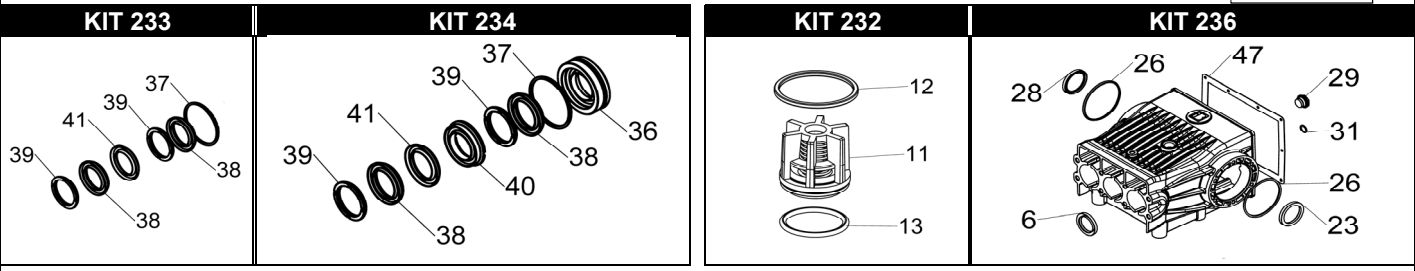

CX 1515 - 1715

POS.	CODICE PART NO. RÉF.	DENOMINAZIONE - DESCRIPTION - DESCRIPTION	Q.TY	POS.	CODICE PART NO. RÉF.	DENOMINAZIONE - DESCRIPTION - DESCRIPTION	Q.TY
1	740087282	PUMP HEAD	1	26-kit. 236	803291102	O-RING DIA.3,53X107,5	2
2	740069262	CRANKSHAFT CX 1715	1	27	812860002	BEARING 33111	2
2	740070262	CRANKSHAFT CX 1515	1	28-kit. 236	802099702	CAP DIA.72X8	1
3	740086112	CONNECTING ROD	3	29-kit. 236	853515502	OLI SIGHT GLASS	1
4	804466002	BUSH DIA.50x55x60	3	30	852579002	PLUG. G 3/8	1
5	740009512	PLUNGER ROD	3	31-kit. 236	824107002	GASKET	1
6-kit. 235-236	802194002	OIL SEAL DIA.45X65X8	3	32	852753532	PLUG G. 1" 1/2	1
7	844212002	WASHER D.20x47x1	3	33	803209102	O-RING DIA.2,62X40,95	1
8	740010182	CERAMIC PISTON DIA.40	3	34	852712532	PLUG G.1"	1
9	864091102	BOLT M12X110 UNI 5737 INOX	3	35	824230002	WASHER	1
10	843898002	WASHER DIA.12X20X1,5	3	36-kit. 234	740013532	BACK GLAND	3
11-kit. 232	740001973	VALVE ASSEMBLY	6	37-kit. 233-234	803284002	O-RING DIA.3,53X68,6	3
12-kit. 232	803264002	O-RING DIA.3,53x44,04	6	38-kit. 233-234	802195002	V PACKING DIA.40X60X10	6
13-kit. 232	803253002	OR-RING DIA.3,53x34,52	6	39-kit. 233-234	740035322	THRUST PIN	6
14	864120002	BOLT M12X110 UNI 5931	8	40-kit. 234	740036532	FRONT GLAND	3
15	740019282	VALVES COVER	2	41-kit. 233-234	740037322	ANTRIEXTRUSION RING	3
16	864200002	BOLT M14X40 UNI 5931	16	42	862261002	BOLT M6X30 UNI 5931	10
17	740008492	PISTON PIN	3	43	740030612	MOUNTING RAIL (OPT.)	2
18	800009002	SNAP RING DIA.20	6	44	844006002	WASHER DIA.16X27X3,5 (OPT.)	6
19	806587002	TAB 12x8x70	1	45	864140002	BOLT M14X30 UNI 5737 (OPT.)	6
20	853539002	OIL FILLER PLUG	1	46	740001082	CRANKCASE	1
21	740002082	BACK COVER	1	47-kit. 236	740049722	GASKET	1
22	740022082	BEARING SUPPORT	2	48	740088322	OIL SEAL SPACER	3
23-kit. 236	802251002	OIL SEAL DIA.55X72X8	1				
24	863300002	BOLT M10X30 UNI 5931	12				
25	740050652	SHIM 0,1 mm	1				
25	740051652	SHIM 0,2 mm	2				
				REPAIR KIT			
				ITEM NO.s INCLUDED			
				PCS.			
				KIT 233	745004973	SPARE PARTS KIT	18
				KIT 234	745005973	SPARE PARTS KIT	24
				KIT 232	745003973	SPARE PARTS KIT	18
				KIT 235	745006973	SPARE PARTS KIT	3
				KIT 236	745007973	SPARE PARTS KIT	11